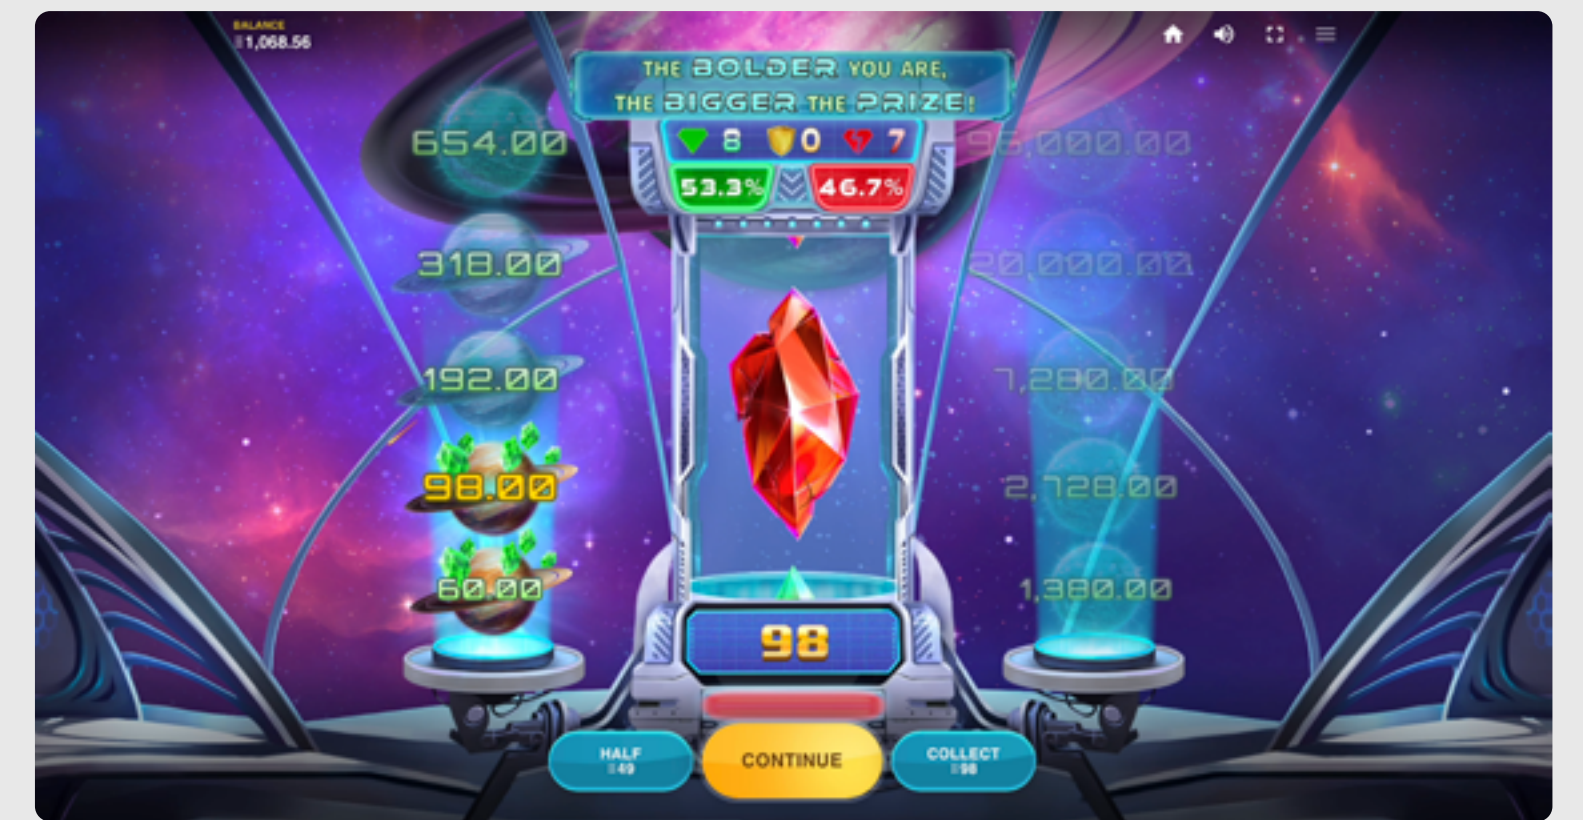

TÍNH NĂNG TRONG TRÒ CHƠI

VÀNG CÁI KHIÊN

Khi Khiên Vàng tiếp đất sẽ ngay lập tức kích hoạt khả năng phòng thủ của lá chắn. Giường tự động quay và tiếp tục sau mỗi lần tiếp đất XANH PHÁ LÊ để áp dụng hệ số thắng tăng dần cho lần đặt cược ban đầu của bạn.

Vòng quay tự động dừng khi bạn tiếp đất một PHA LÊ ĐỎ. Khiên Vàng bị phá hủy vì nó bảo vệ bạn khỏi PHA LÊ ĐỎ. Tại đây, bạn phải đưa ra lựa chọn của thuyền trưởng. Bạn sẽ Tiếp tục, Chộp một nửa hay Thu thập? Cuộc gọi của bạn, thuyền trưởng!

BẢN TÓM TẮT

TÍNH NĂNG

TIẾN ĐỘ

CỤM TỪ TRÒ CHƠI

GÓI KHUYẾN MÃI