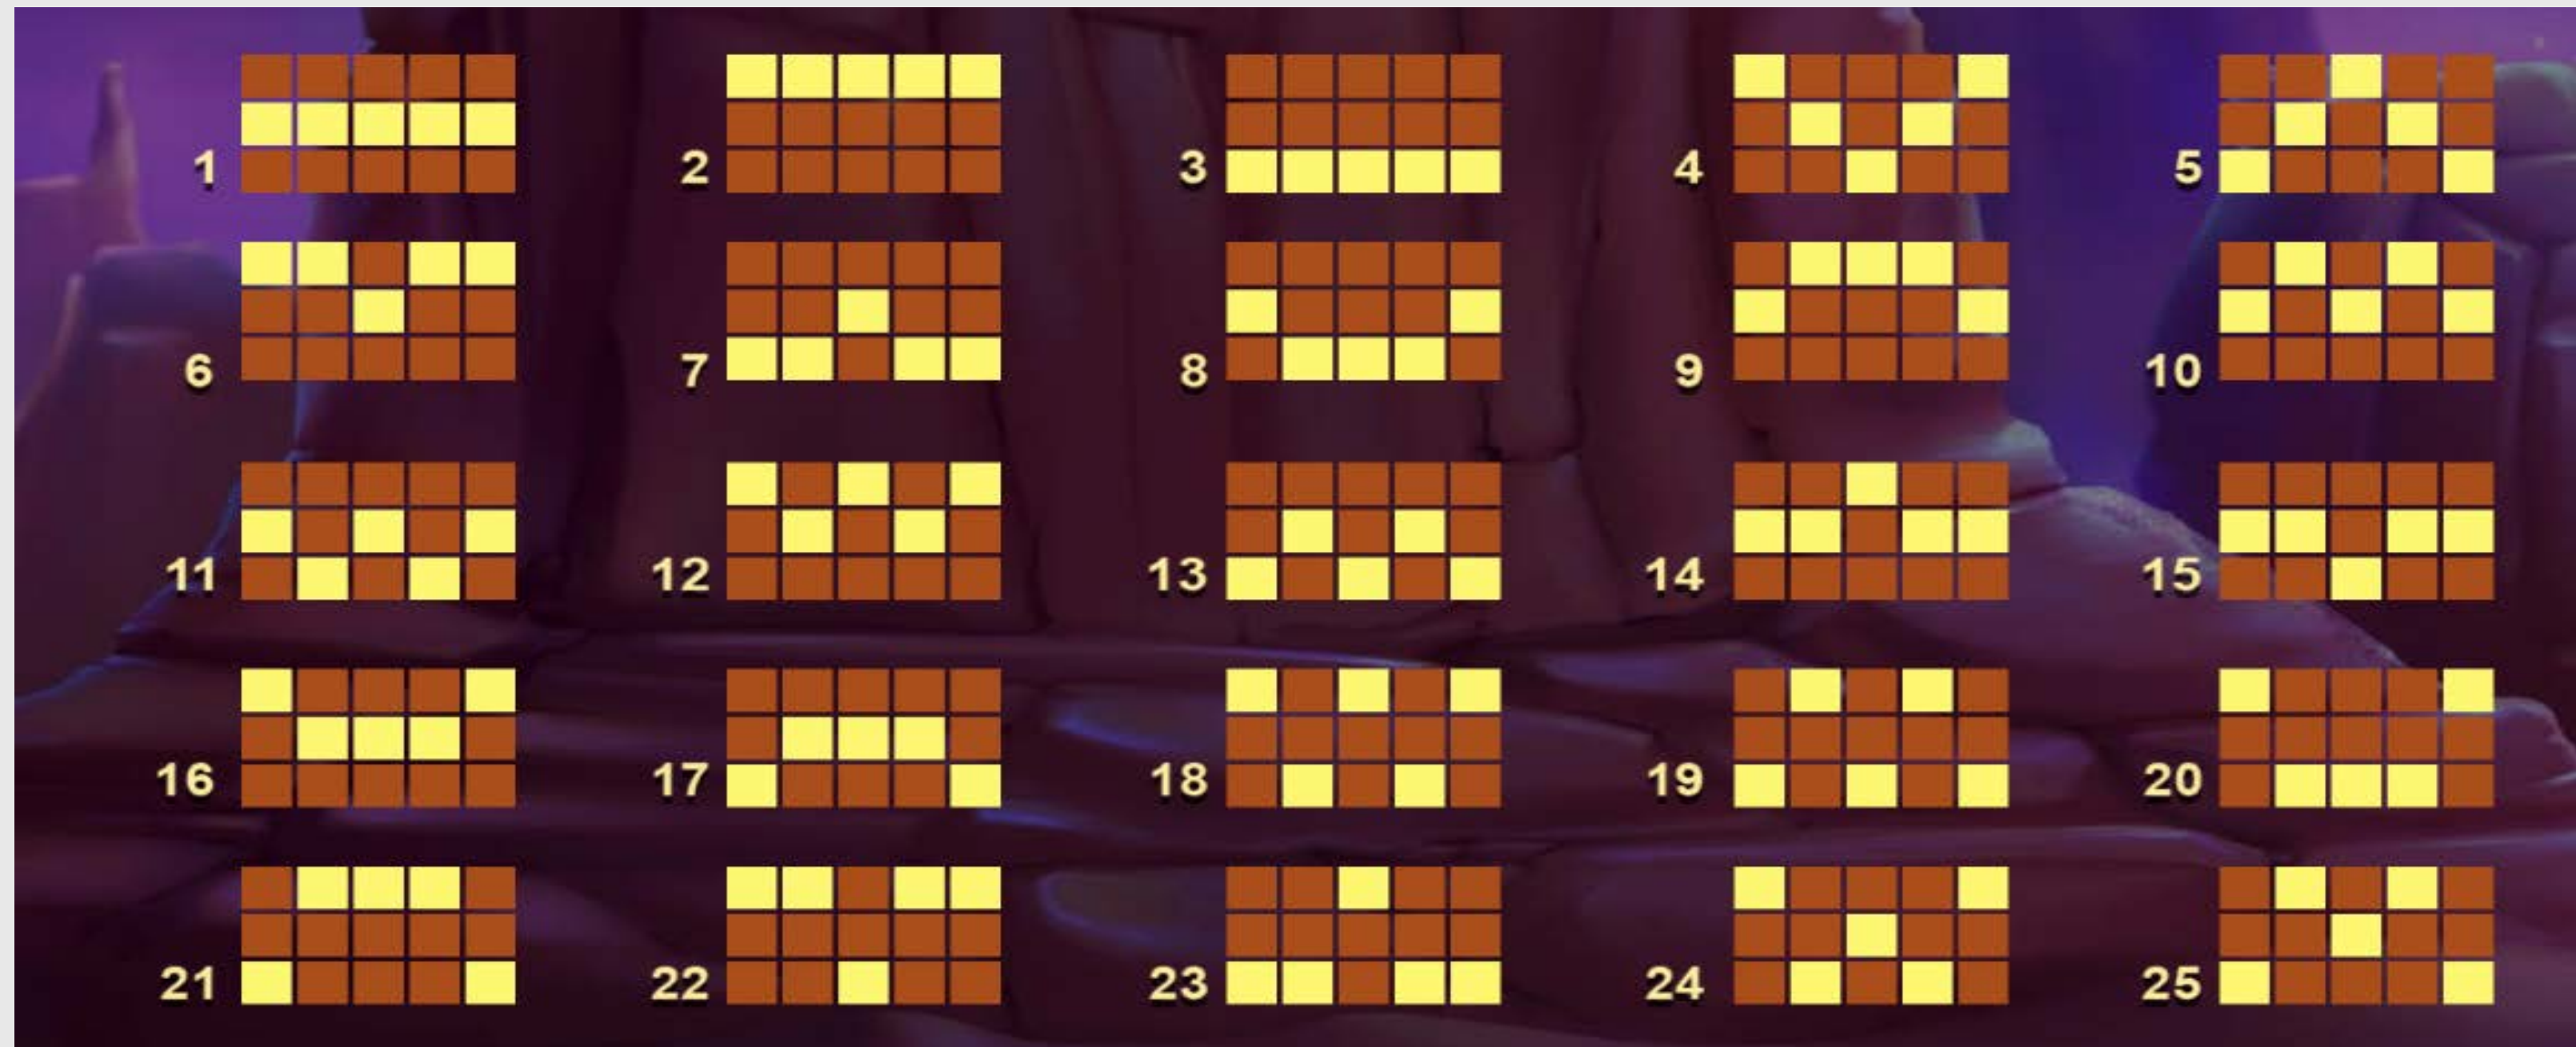

วิถีชนะรางวัล

สัญลักษณ์ทั้งหมดจ่ายจากซ้ายไปขวาบนวงล้อที่อยู่ติดกันโดยเริ่มจากวงล้อซ้ายสุด