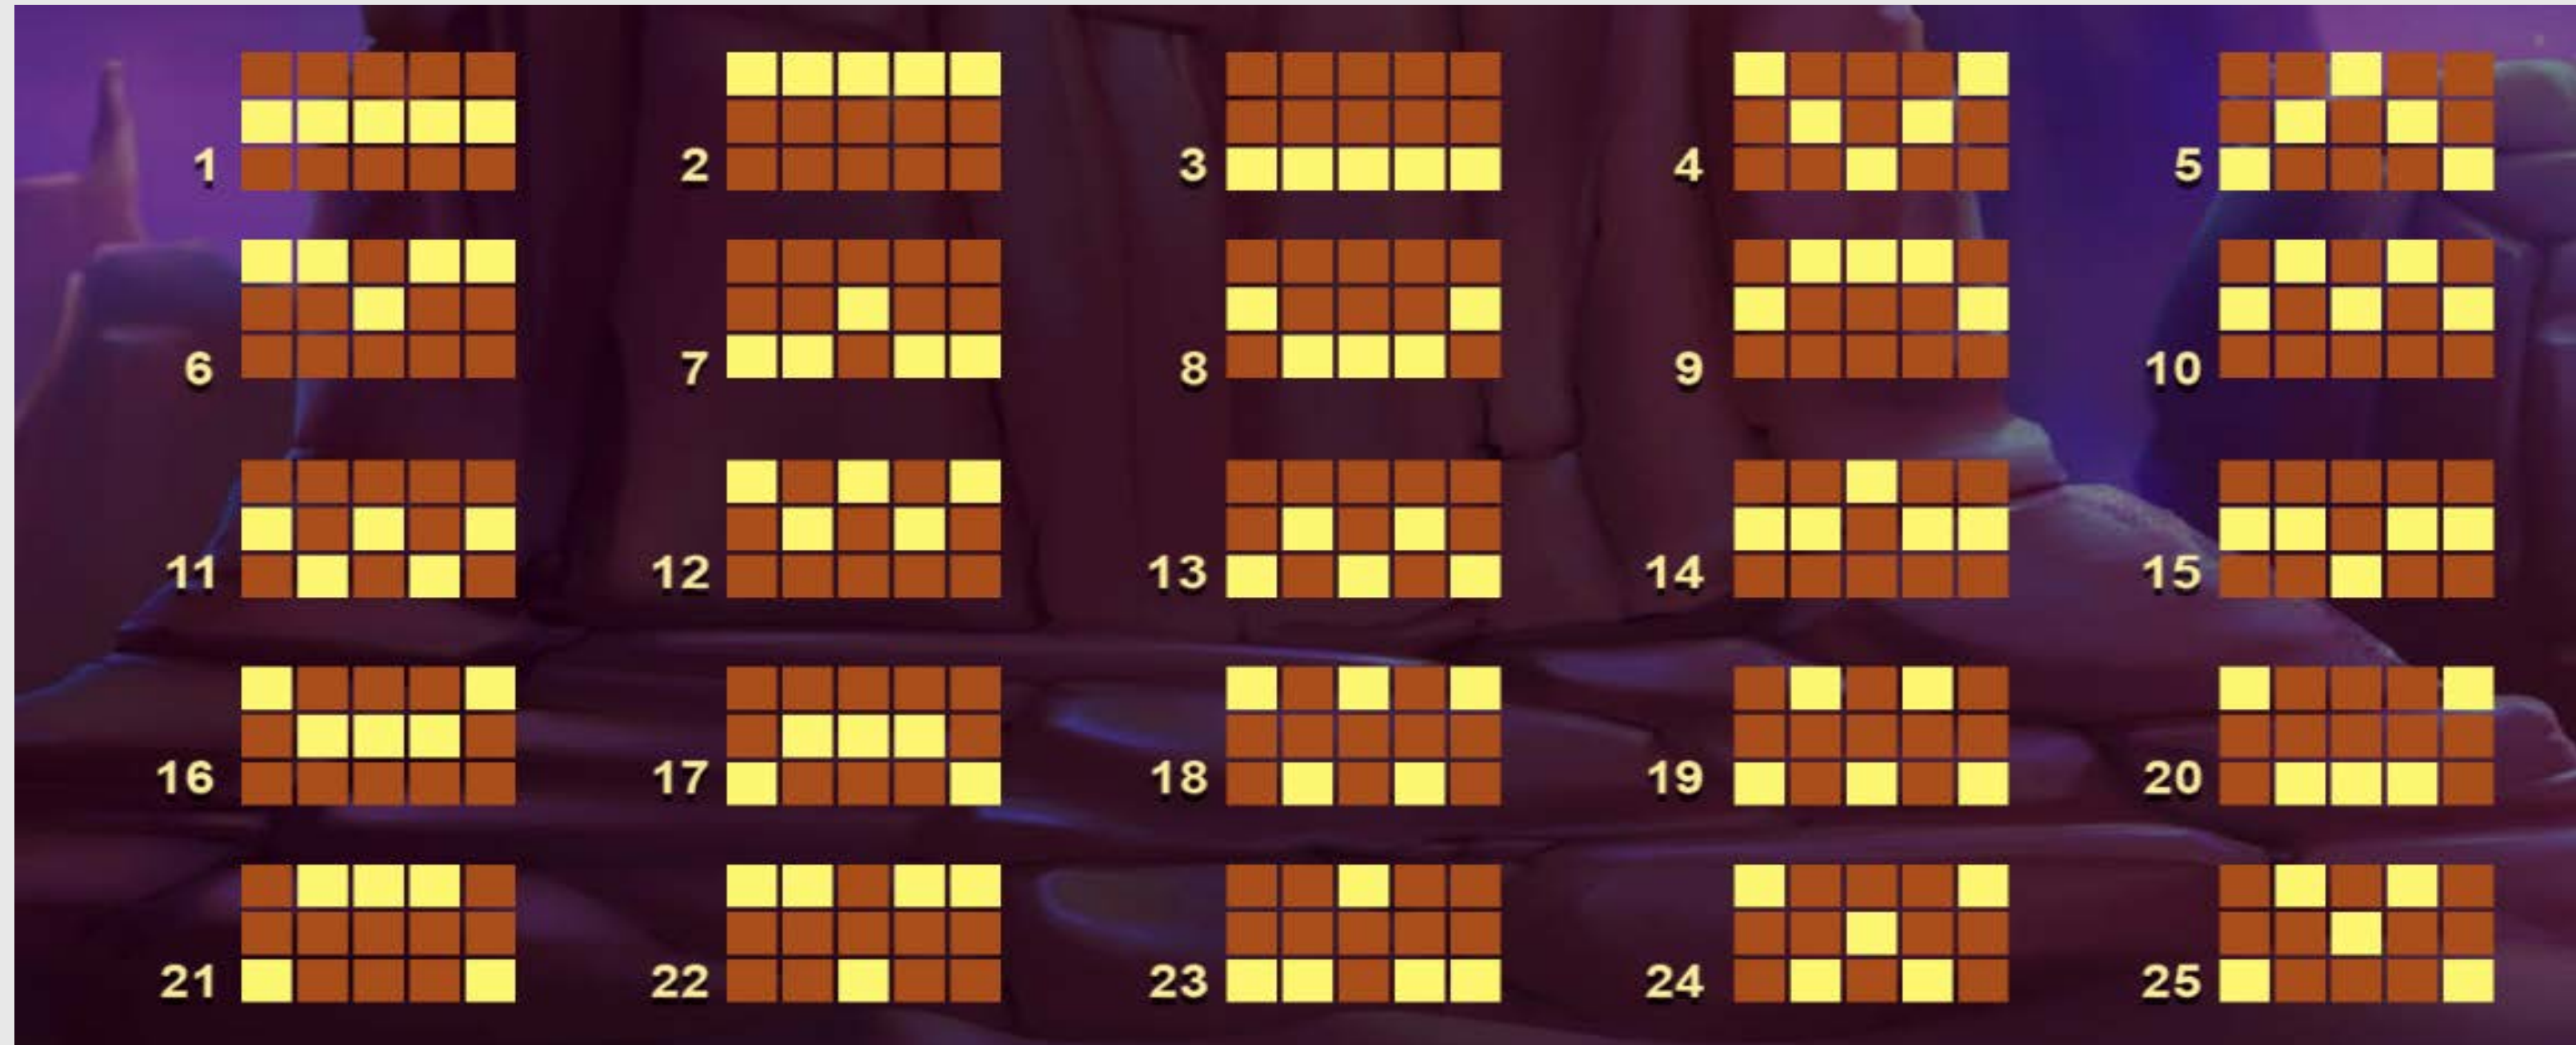

게임 기능 소개

태양의 의식

이 기능을 발동시킨 모든 태양 스캐터는 화면에 고정되며 플레이어에게 3회의 프리 리스핀을 제공합니다. 새로운 태양이 멈출 때마다 리스핀 카운터가 고정되고 초기화됩니다. 이 기능은 3회의 리스핀 중에 새로운 태양 스캐터가 멈추지 않거나 모든 심볼 위치에 스캐터가 고정될 경우 종료됩니다. 여기에서 태양 스캐터가 나타내는 현금 가치는 현재 상금의 1배에서 20배 사이에 해당하는 상금 승수를 나타냅니다. 태양의 의식이 끝나면 태양 스캐터에 표시된 모든 상금이 추가로 지급됩니다. 태양이 화면을 가득 채우면 2,000배의 승수 상금이 태양 스캐터로 누적된 보상에 추가됩니다.

요약

게임 기능

유효 라인

게임 홍보 문구

프로모션 팩

게임 기능 소개

프리 스피ن

3회의 프리 스피인으로 1, 3, 5번 릴을 맞추면 5회의 프리 스피인이 발동됩니다. 프리 스피인 중에는 중앙의 3개 릴이 결합되어 각 스피인에 3x3 메가 심볼을 표시합니다. 프리 스피인 중에 3x3 메가 프리 스피인이 멈추면 3회의 보너스 스피인이 제공됩니다. 메가 프리 스피인이 1~2개의 일반 크기 프리 스피인과 함께 멈추면 각각 4~5회의 보너스 스피인이 제공됩니다. 프리 스피인 중에는 3x3 메가 태양이 중앙 릴에 멈춰야만 태양의 의식이 발동됩니다.

요약

게임 기능

유효 라인

게임 홍보 문구

프로모션 팩

유효 라인

모든 심볼의 보상은 맨 왼쪽 릴부터 시작하여 인접한 릴을 따라 오른쪽으로 진행됩니다.

요약