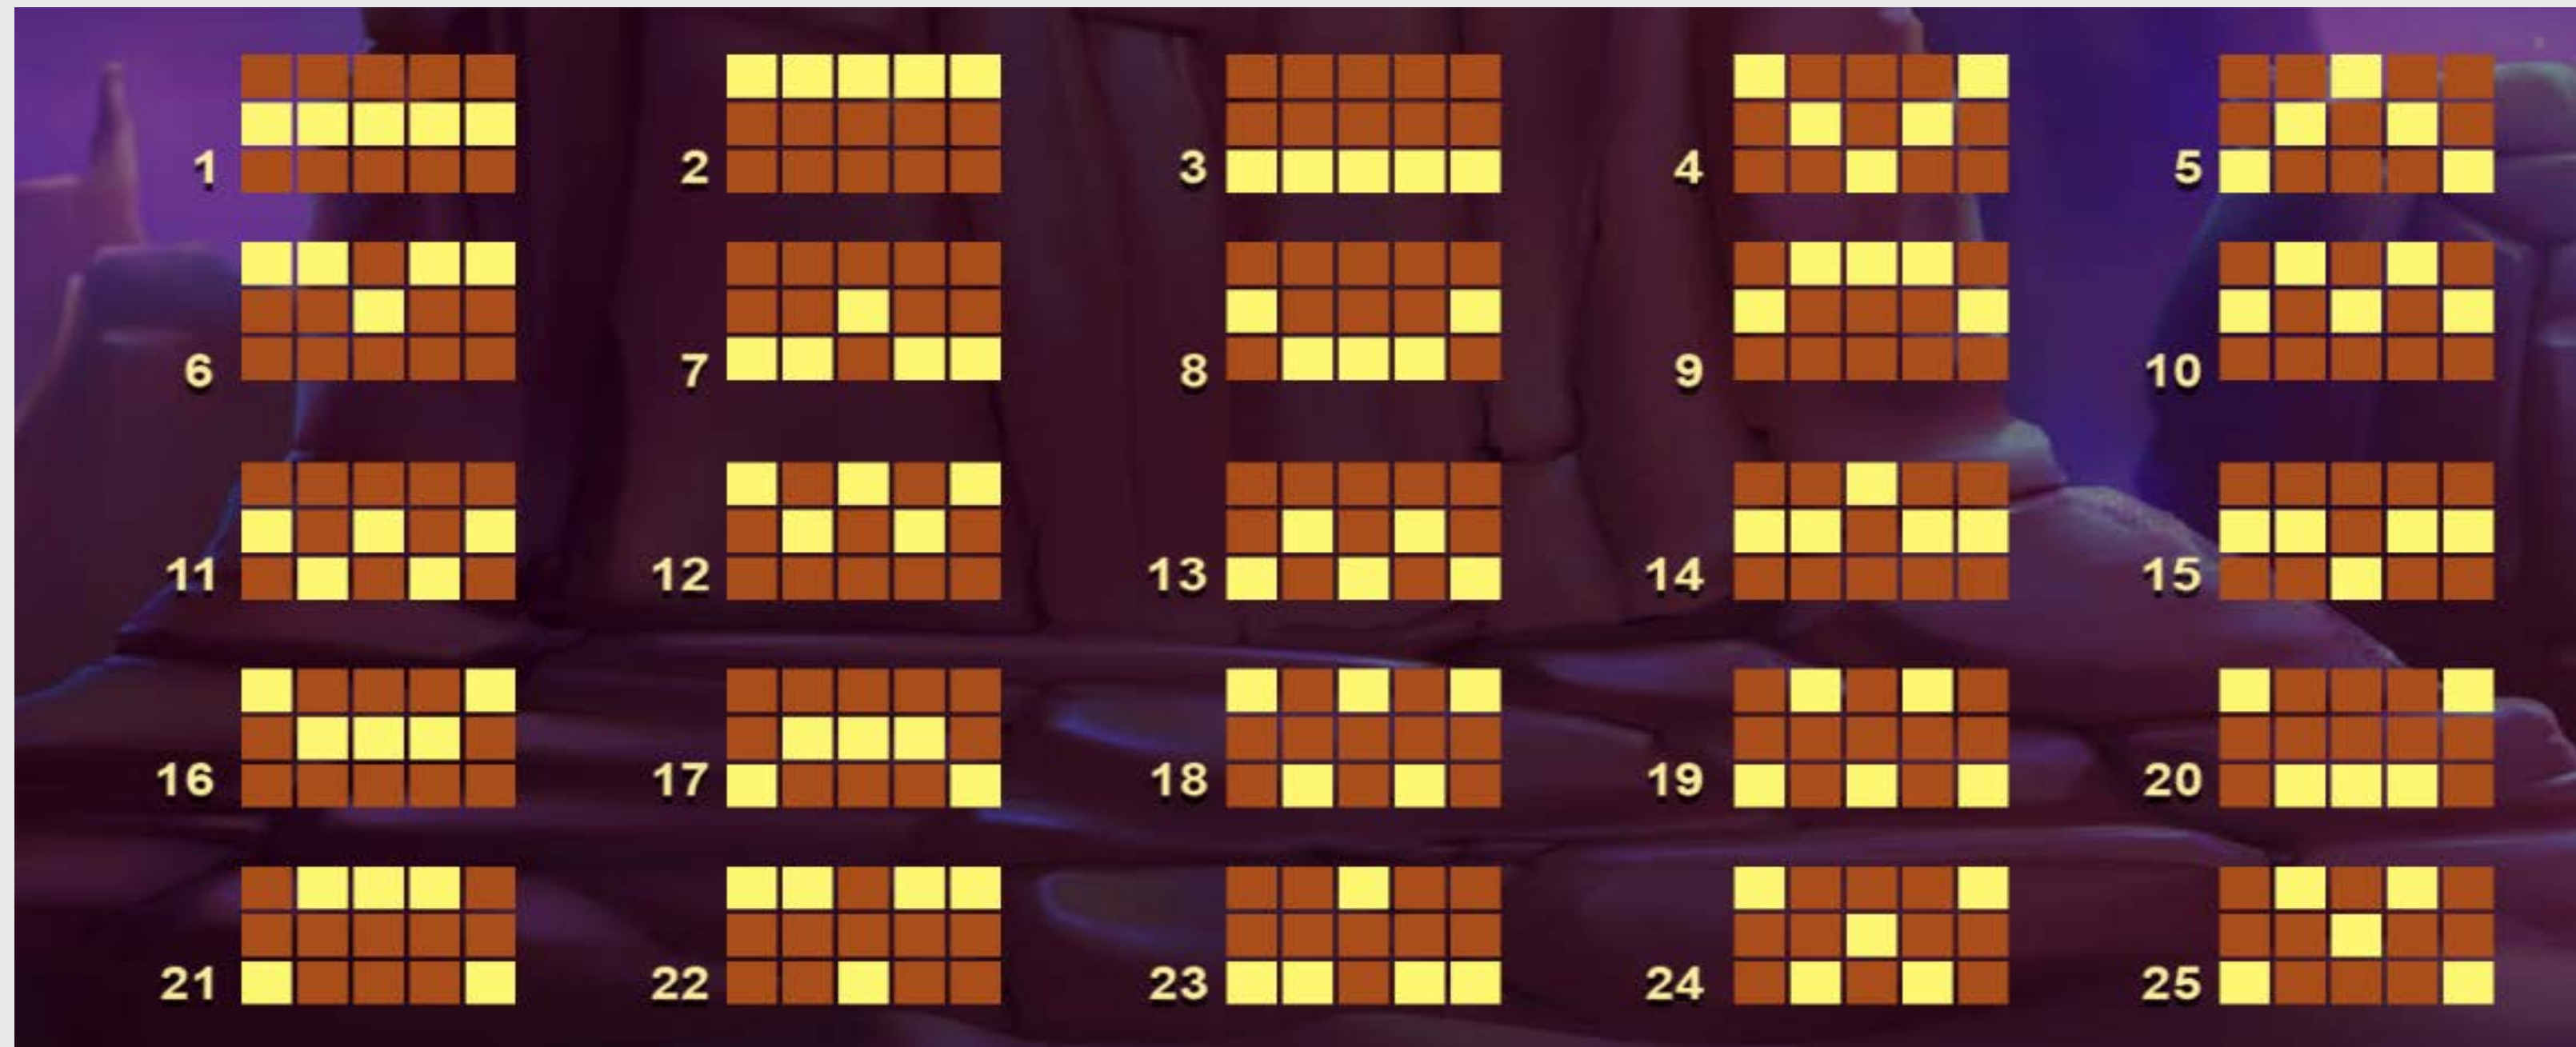

ゲームの機能

サンスキャッター

サンスキャッターはリールどこにでも出現する可能性があります。それぞれの金額は現在のベット額の1倍から20倍の倍率を示します。通常のゲーム時にサンスキャッターが出現すると、サンスキャッターによっては1～5回のスピンの間、ロックされます。サンスキャッターが6つ以上出現すると、太陽の儀式が起動します。

概要

搭載機能

当たりライン

キャッチフリーズ

プロモーションパック

ゲームの機能

太陽の儀式

機能を起動したすべてのサンスキャッターは画面にロックされ、プレイヤーは3回分のフリースピンを獲得できます。新しい太陽が出現すると同様にロックされ、リスピカウンターがリセットされます。この機能は、3回のリスピ中に新しいサンスキャッターが出現しないか、ロックされたスキャッターですべてのシンボルポジションが一杯になると終了します。機能中は、サンスキャッターに表示される金額が現在のベット額の1倍から20倍の倍率を示します。太陽の儀式の最後に、サンスキャッターに表示されているすべての金額が加算され、支払われます。画面全体に太陽が出現すると、さらにベット額の倍率が2000倍になり、すでにサンスキャッターで獲得した金額に加算されます。

概要

搭載機能

当たりライン

キャッチフレーズ

プロモーションパック

ゲームの機能

フリースピン

リール1、3、5に3つのフリースピンスキャッターが出現すると、5回分のフリースピンを獲得できます。フリースピン中は、中央の3つのリールが結合し、スピンのごとに3x3のメガシンボルが表示されます。フリースピン中に3x3のメガフリースピンスキャッターが出現すると、3回分のボーナススピンを獲得できます。フリースピン中にメガフリースピンスキャッターとともに、1つまたは2つの通常サイズのフリースピンスキャッターが出現すると、1つの場合は4回分、2つの場合は5回分のボーナススピンを獲得できます。太陽の儀式は、フリースピン中に3x3のメガサンスキャッターが中央のリールに出現した場合のみ発生します。

概要

搭載機能

当たりライン

キャッチフレーズ

プロモーションパック

当たりライン

すべての絵柄は、左端のリールから順番に、左から右へ並んだ際に配当が発生します。

概要