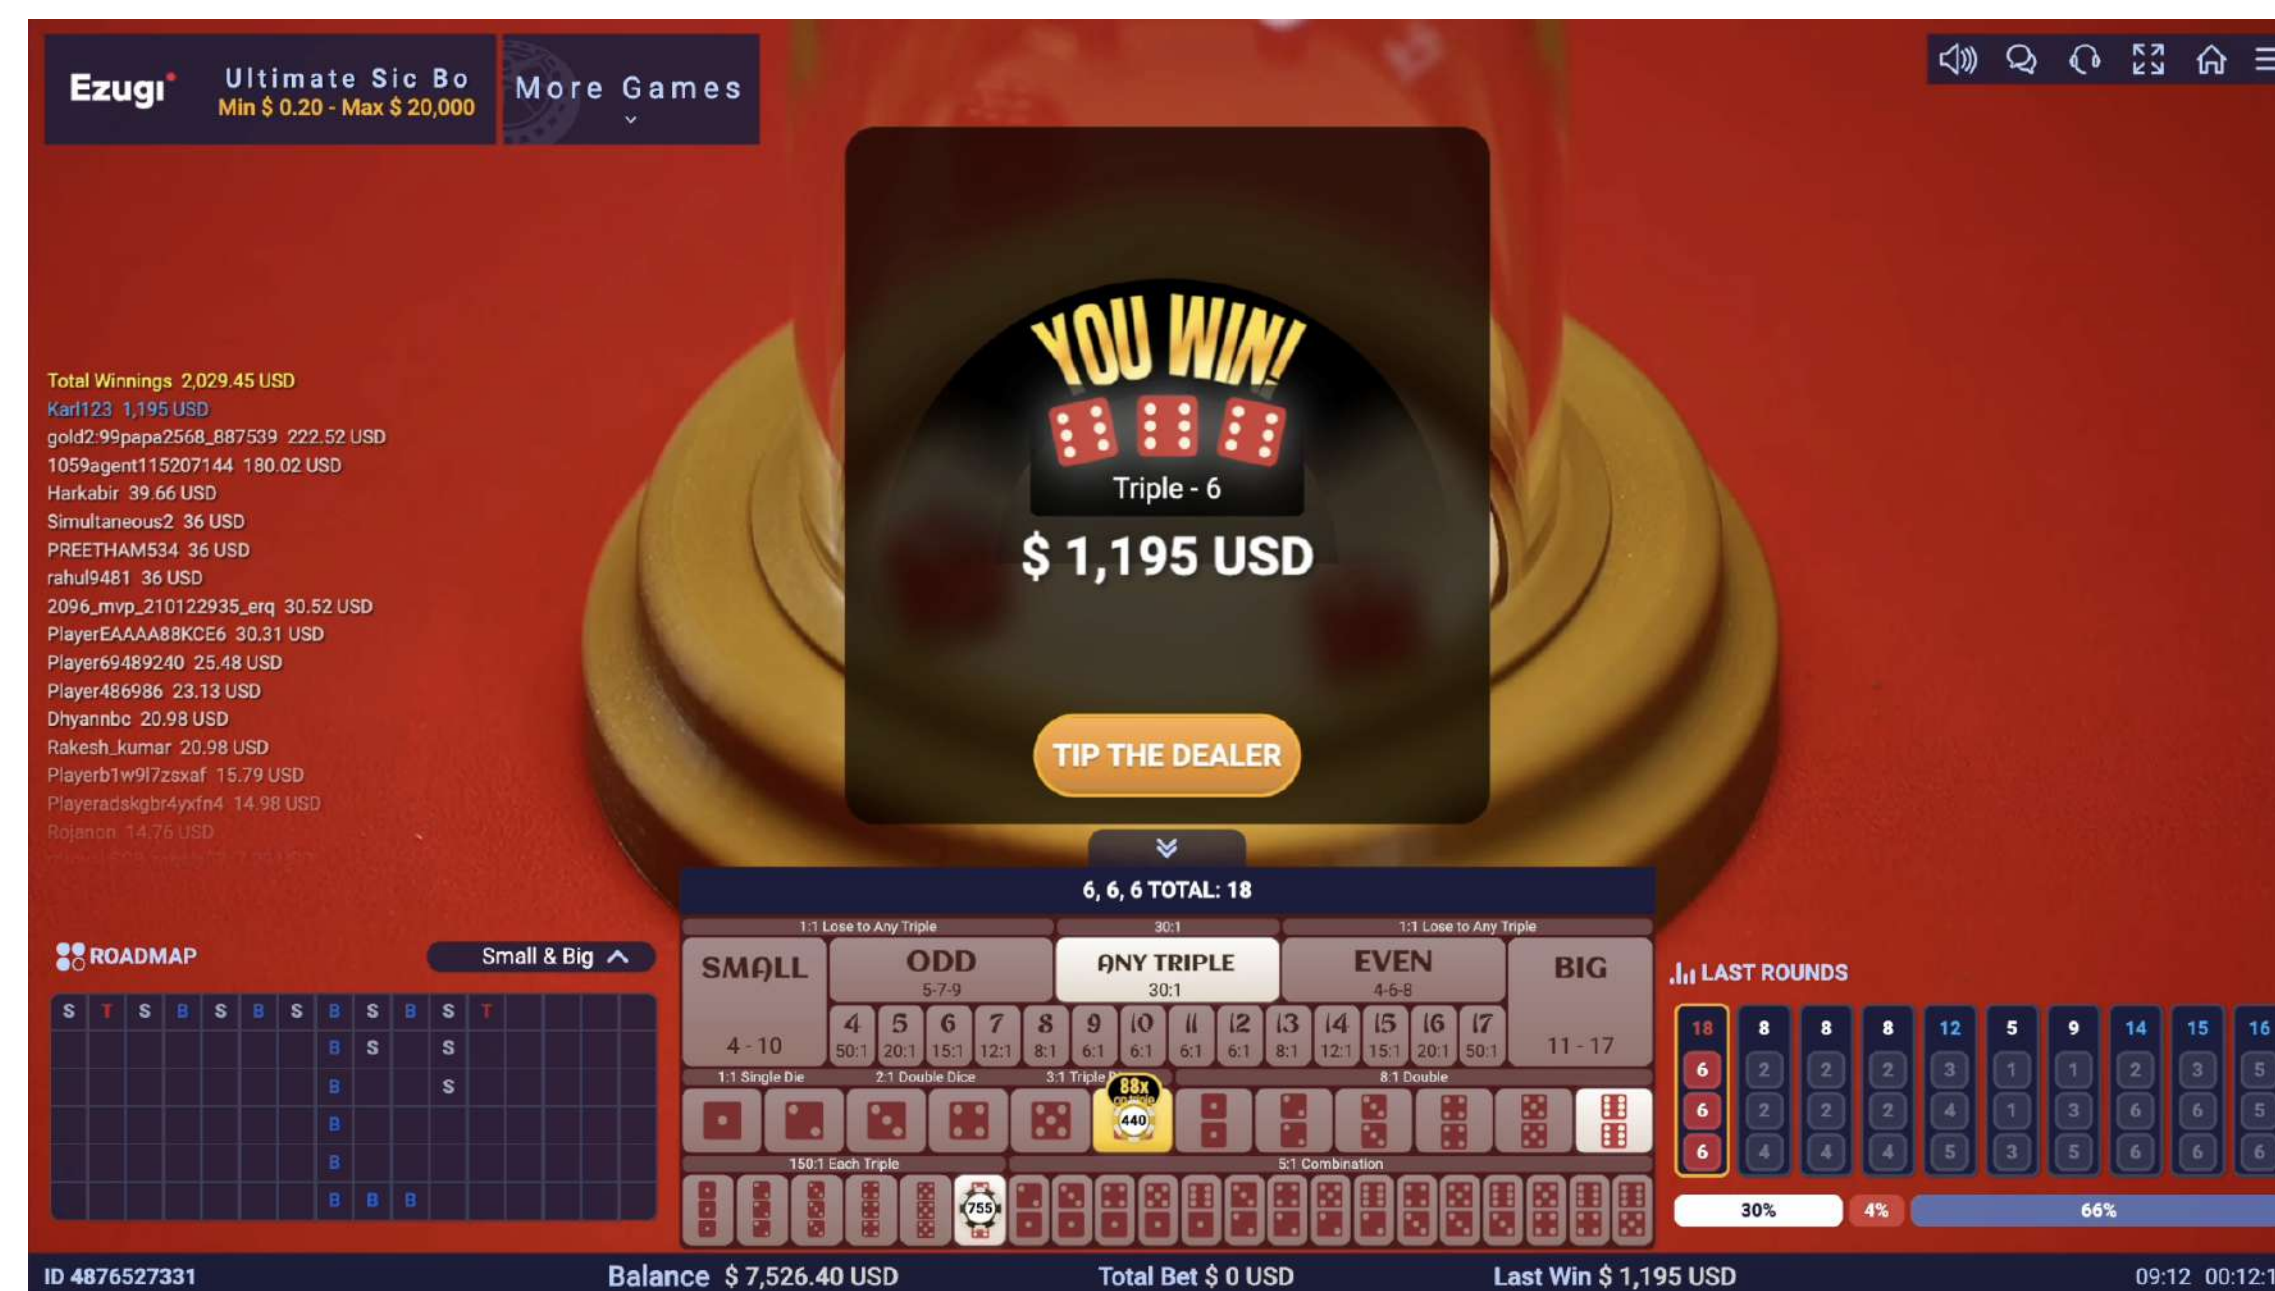

在“终极骰宝”游戏中，就像在经典骰子游戏中一样，玩家须预测三个标准骰子摇动的结果。游戏提供多种投注选项，并添加最高 100 倍的随机倍数，使游戏更加生动。在游戏的自定义骰盅摇出骰子之前，这些倍数会应用于零个到多个投注点。

在投注赢奖的情况下，如果玩家在一个带有倍数的投注点上投注，那么奖金也会相应倍增。简单易读的统计数据提供了以往赢奖数字的信息，帮助有经验

的玩家保持最佳状态。

“终极骰宝”是业余玩家和资深玩家的最爱，其受欢迎程度远远超出了这款游戏的传统发源地亚洲。

玩法

游戏使用的是三个面值为 1 到 6 的普通骰子。玩家在游戏投注表上显示的一个或多个组合上下注,预测三个骰子的摇动结果。

真人投注统计数据

玩家可以查看过去九局游戏的统计数据,这些数据有助于指导他们的投注选择。可用信息包括:骰子组合、三个骰子的总和、总和是大还是小,以及结果是否为全骰(三个骰子显示相同的数字)。

随机倍数

投注时间结束后,随着骰子的摇动,会随机抽取若干个投注点(零个到多个)获得倍数,这些投注点的倍数最高可达 100 倍。

如果玩家在一个带有倍数的赢奖投注点上投注,那么奖金也会相应倍增。

游戏结果

投注时间结束后,骰子将会摇动,用户界面上会突出显示中奖的投注点。

游戏概述

玩法

奖金

营销资料

Ezugi

理论赔付率

97.22%, 针对小/大、双数/单数投注。

RTP 范围: 95.02%-97.22%

游戏 ID	52
赌桌 ID	224100
限额	最小 €0.50/ 最大 €10,000

游戏概述

玩法

奖金

营销资料