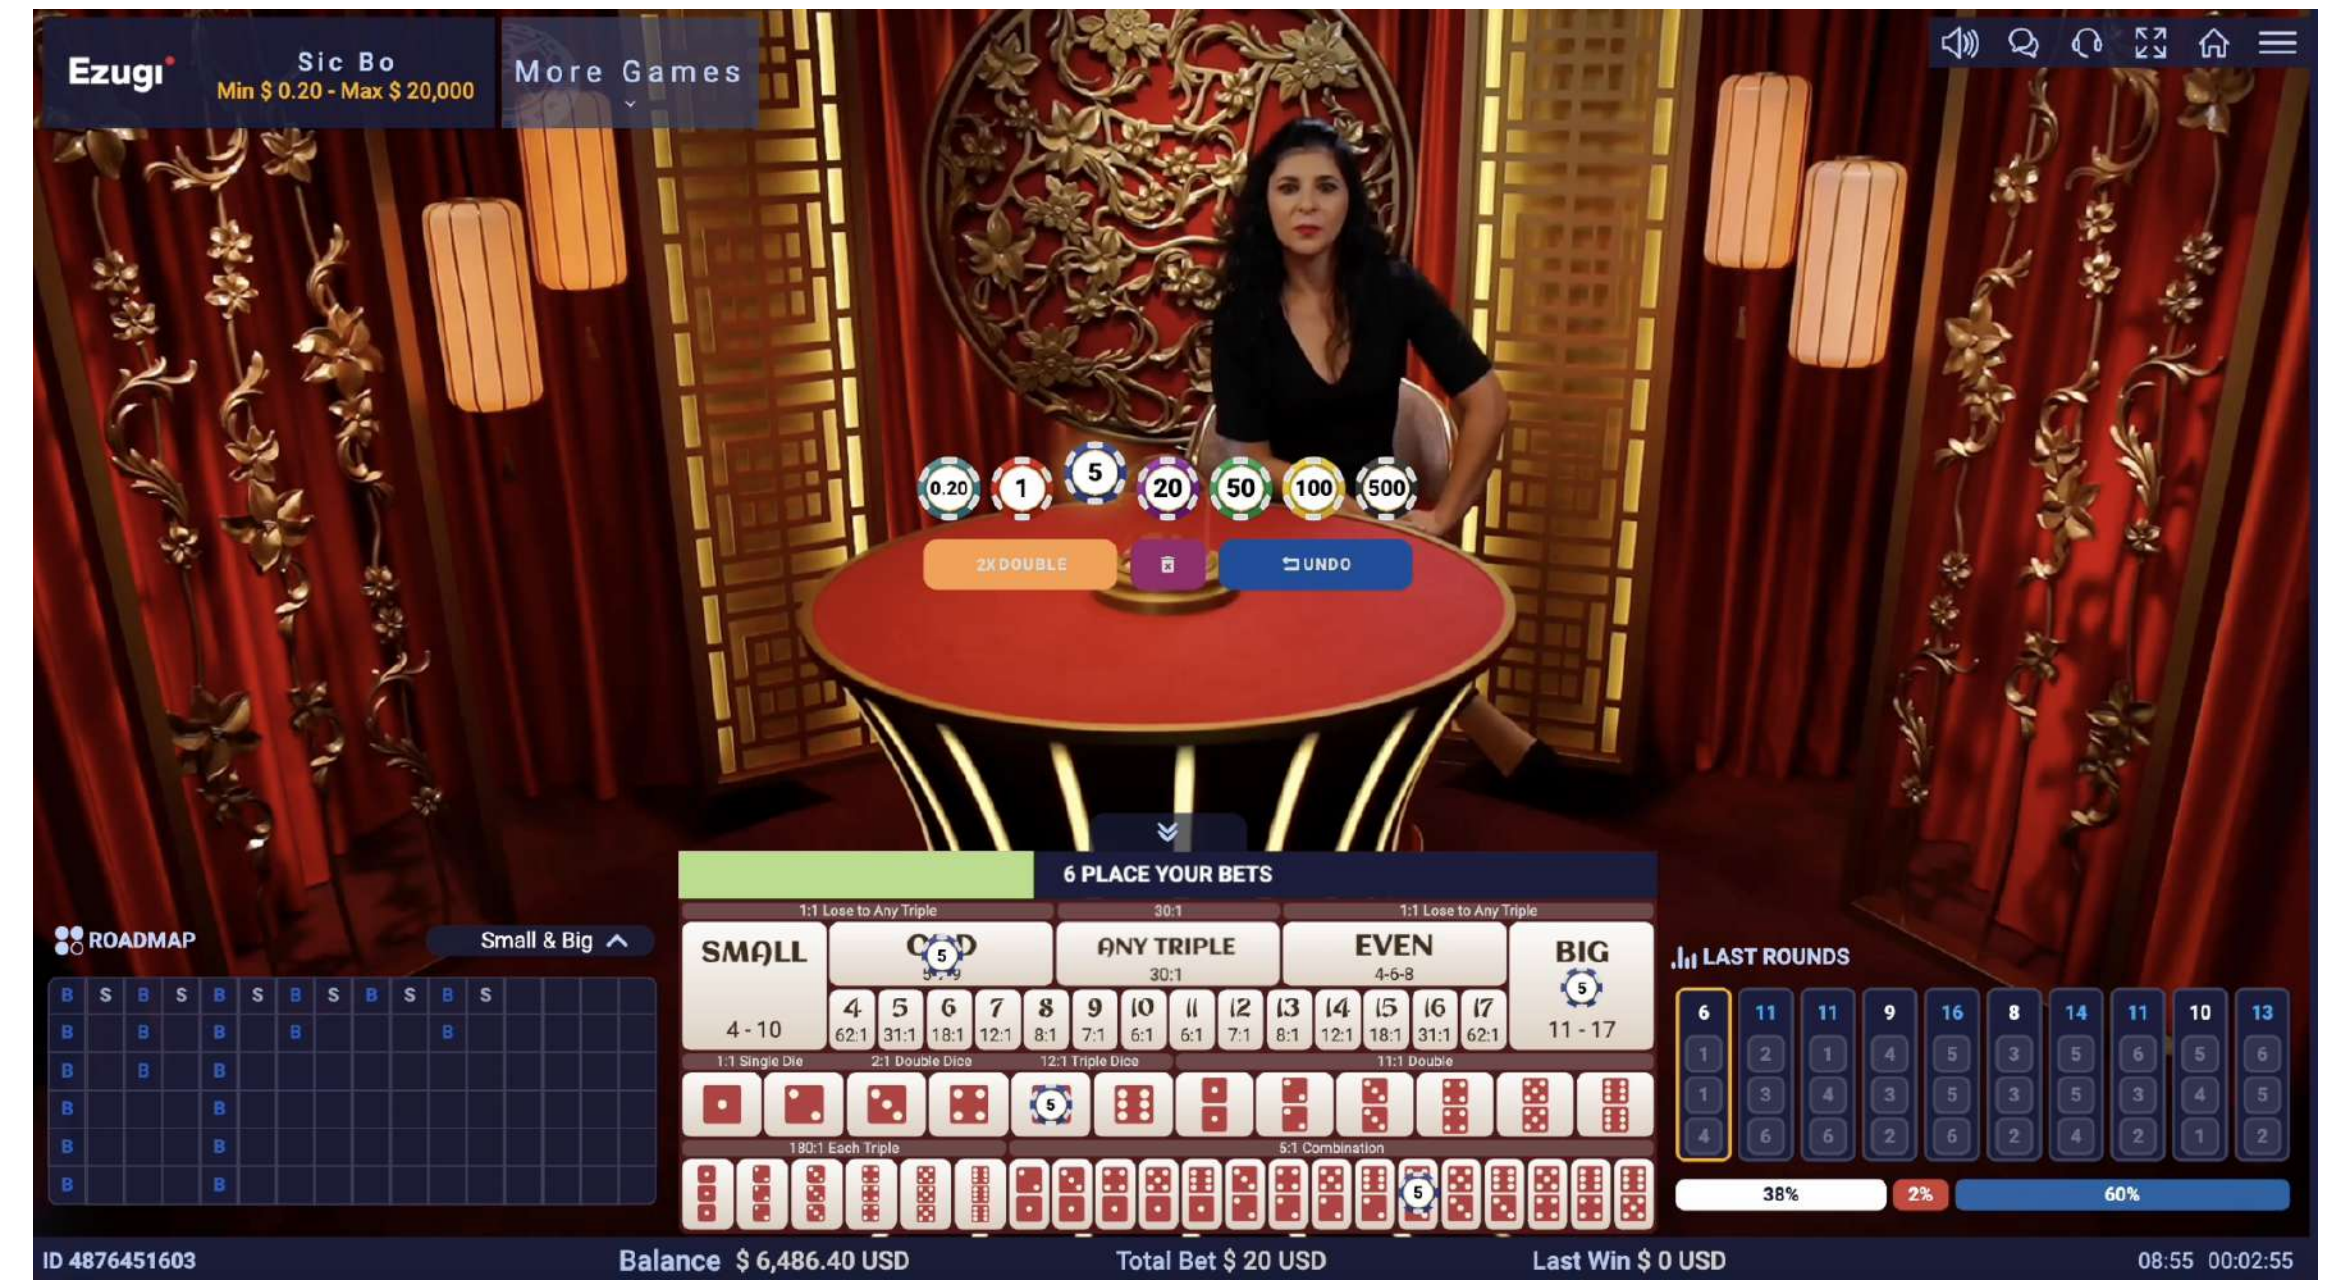

A woman with long dark hair, wearing a white qipao with red trim and buttons, stands in a traditional Chinese room. She is smiling and holding a large, ornate sign. The sign is red with a gold border and features three red dice with white pips at the top. Below the dice, the Chinese characters '骰宝' (Shi Bao) are written in a bold, stylized font. The background consists of dark wood paneling with intricate carvings and several hanging lanterns.

在骰宝游戏中,就像在经典骰子游戏中一样,玩家可以通过多种投注选项预测三个标准骰子摇动的结果。简单易读的统计数据提供了以往赢奖数字的信息,帮助有经验的玩家保持最佳状态。

游戏玩法简单,投注类型多样,是一款稳赢的游戏。Ezugi 的骰宝游戏是业余玩家和资深玩家的最爱,其受欢迎程度远远超出了这款游戏的传统发源地亚洲。

关键优势

- 热门骰宝游戏的真人版
- 对新老玩家均有吸引力
- 投注选项丰富多样

玩家回报率(最优情况)

97.22%

游戏概述

玩法

奖金

营销资料

玩法

游戏使用的是三个面值为 1 到 6 的普通骰子。玩家在游戏投注表上显示的一个或多个组合上下注，预测三个骰子的摇动结果。

真人投注统计数据

玩家可以查看过去九局游戏的统计数据，这些数据有助于指导他们的投注选择。可用信息包括：骰子组合、三个骰子的总和、总和是大还是小，以及结果是否为全骰（三个骰子显示相同的数字）。

游戏结果

投注时间结束后，骰子将会摇动，用户界面上会突出显示中奖的投注点。

游戏概述

玩法

奖金

营销资料

Ezugi