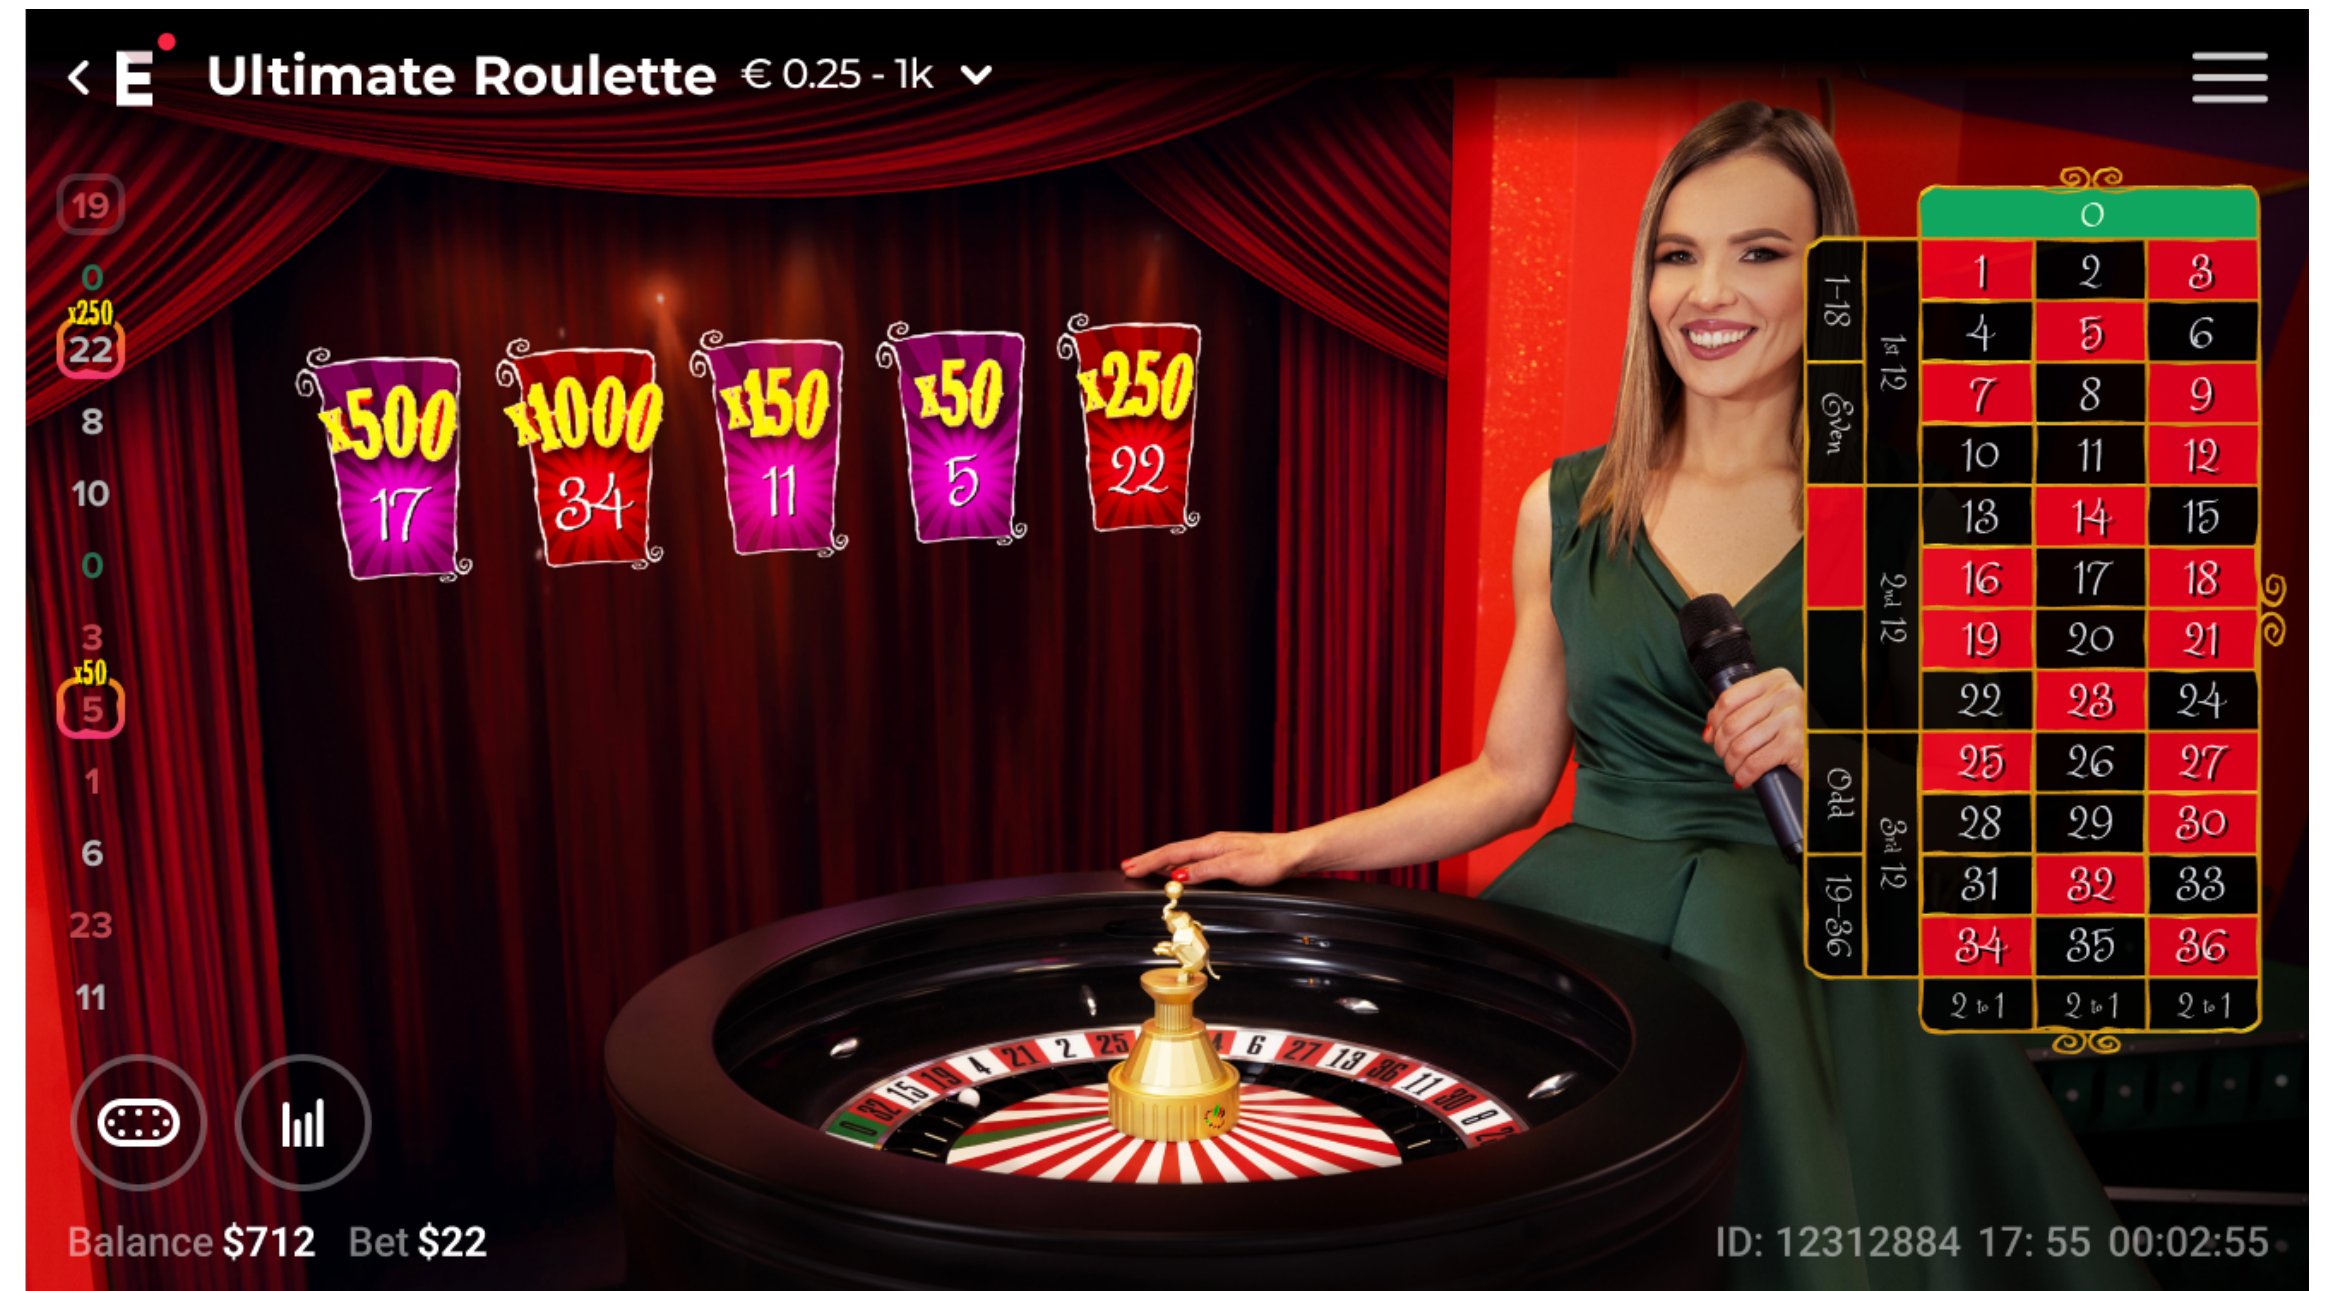

## 특별한 배수가 있는 얼티밋 룰렛 라이브 게임

Ezugi의 새로운 얼티밋 룰렛 라이브 게임 쇼는 특별한 배수 룰렛입니다. 멋진 서커스 테마의 환경에서 새로운 수준의 즐거움을 선사하죠.

얼티밋 룰렛은 클래식 룰렛 게임 플레이, 서커스의 즐거움, 게임 쇼의 스타일, 새롭고 직관적인 유저 인터페이스를 모두 담아, 엄청난 당첨금의 주인공이 될 수 있는 진정한 즐거움의 기회를 플레이어에게 선사합니다.

## 플레이 방법

얼티밋 룰렛에서의 목표는 특정 숫자를 커버하는 1개 이상의 베팅을 하며 어떤 공이 나머지에 떨어질지 그 번호를 예측하는 것입니다. 룰렛 휠은 1개의 0을 포함하여 1~36까지 있습니다.

단일 숫자에 하는 기본 베팅은 스트레이트 업 베팅이라고 합니다. 또한, 룰렛에는 다양한 베팅 방식이 있습니다. 베팅은 하나의 숫자 또는 다수의 숫자에 가능하며, 각 베팅에 대해 이와 비례한 지급금이 지급됩니다.

볼은 자동 룰렛 휠에 의해 자동으로 스피ن합니다. 베팅 시간이 끝난 후, 무작위로 선택된 배수 1~5개가 베팅 그리드에 나타나고 게임 프레젠테이션이 이를 알립니다. 추가 배수 팝업 창이 나타나면 플레이어는 배수 최대 3개 구매를 선택할 수 있고 각 추가 배수 가격이 플레이어 베팅의 10%에 해당합니다.

그뿐 아니라, 각 라운드에는 베팅 그리드에서 이웃 숫자 최대 3개로 배수가 확장하고 퍼질 수 있는 기회가 있습니다. 새로운 각 숫자는 본래 숫자와 동일한 배수를 받게 됩니다.

볼은 휠에서 숫자가 매겨진 포켓 중 하나에 멈추게 됩니다.

플레이어가 특정 승리 숫자를 커버하는 베팅을 한 경우, 플레이어가 승리합니다. 승리 숫자가 무작위로 선택된 숫자 및/또는 구매한 추가 배수 사이에 있으면, 베팅이 무작위 또는 추가 배수로 곱해집니다.