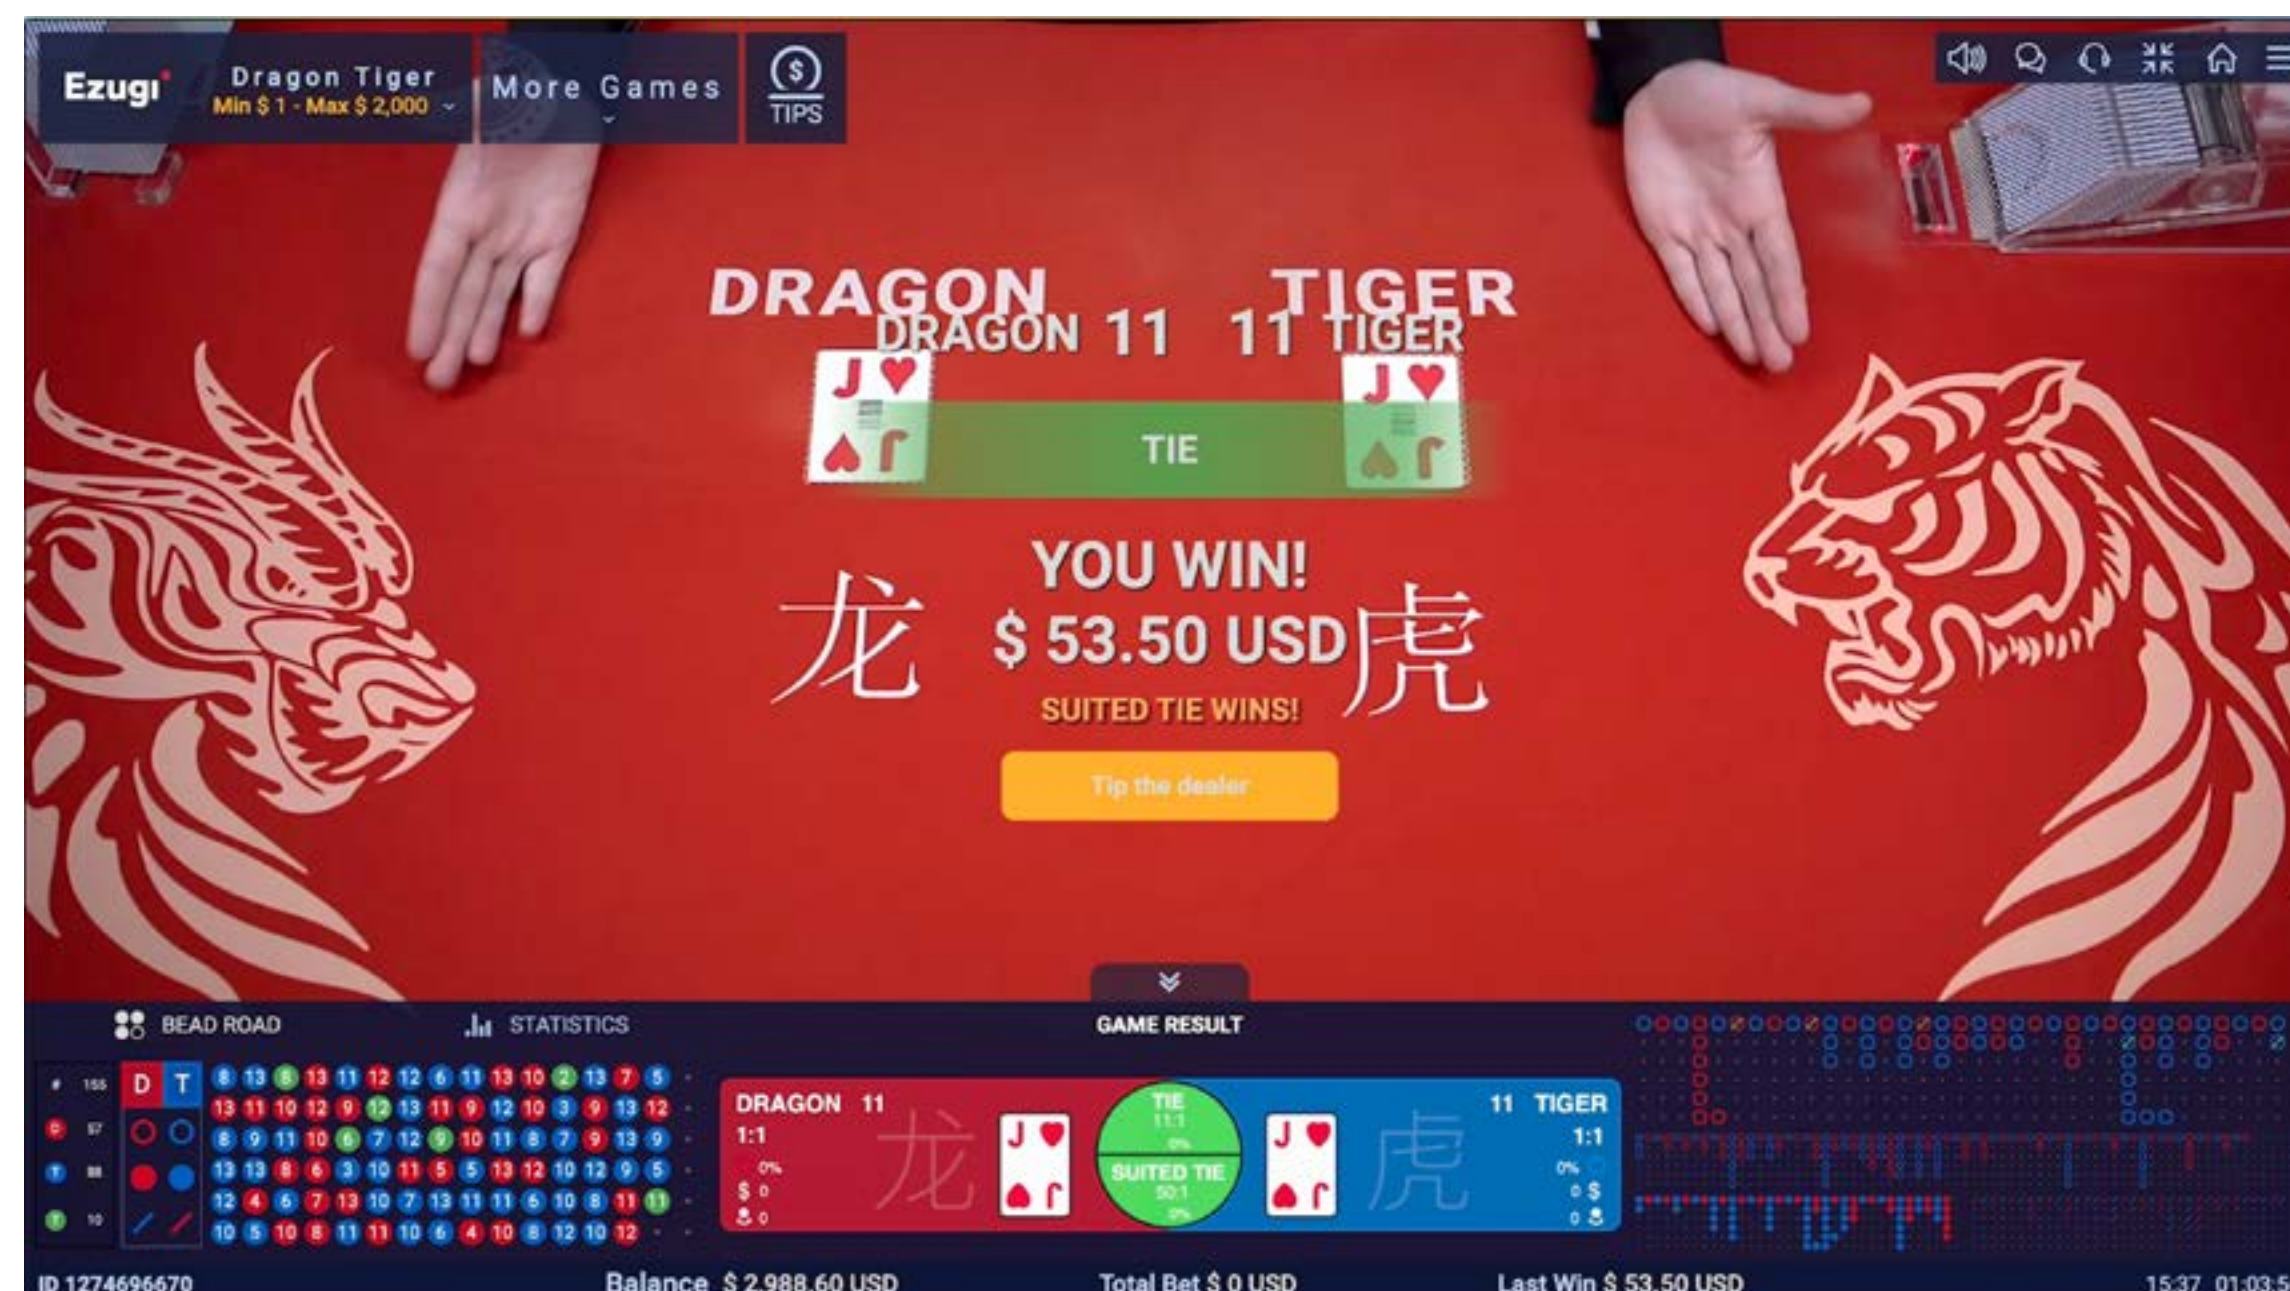

TỔNG QUAN TRÒ CHƠI

CÁCH CHƠI

TRẢ THƯỞNG

TÀI SẢN MARKETING

CÁCH CHƠI

THÔNG KÊ CÁ CƯỢC TRỰC TIẾP

Người chơi có thể xem tổng khoản cược đặt vào một điểm cược cụ thể, cũng như số người chơi đặt cược vào điểm đó.

Tỷ lệ của tất cả các khoản cược đặt vào cửa Long, Hổ, Hòa và Hòa Đồng Chất được hiển thị, và mọi thứ được cập nhật theo thời gian thực.

Người chơi có thể chọn ẩn đi thông kê này bằng cách vào phần Cài Đặt.

BẢNG ĐIỂM (ĐƯỜNG)

Các chuỗi thắng và xu hướng trong Long Hổ được ghi chép trong các bảng điểm khác nhau, hay còn gọi là “đường”. Những biểu đồ hình ảnh của kết quả các ván trước và số liệu thống kê khác liên quan đến ống đựng bài hiện tại có thể giúp người chơi dự đoán kết quả của các vòng tiếp theo.

Bead Road và Big Road hiển thị kết quả của từng vòng trước đó.

Với những người đam mê chơi Long Hổ, có một loạt những đường phân nhánh - Big Eye Road, Small Road và Cockroach Road. Những đường này hiển thị các mẫu dựa trên kết quả trước đó được ghi nhận trong Big Road.

THÔNG KÊ ỐNG ĐỰNG BÀI

Các số liệu thống kê sau dựa trên ống đựng bài hiện tại cũng được hiển thị cho người chơi: số vòng đã hoàn thành; số vòng Long thắng; số vòng Hổ thắng; số vòng Hòa.

Các Đường và số liệu thống kê ống đựng bài luôn được xóa sạch khi một ống đựng bài mới được đưa ra.