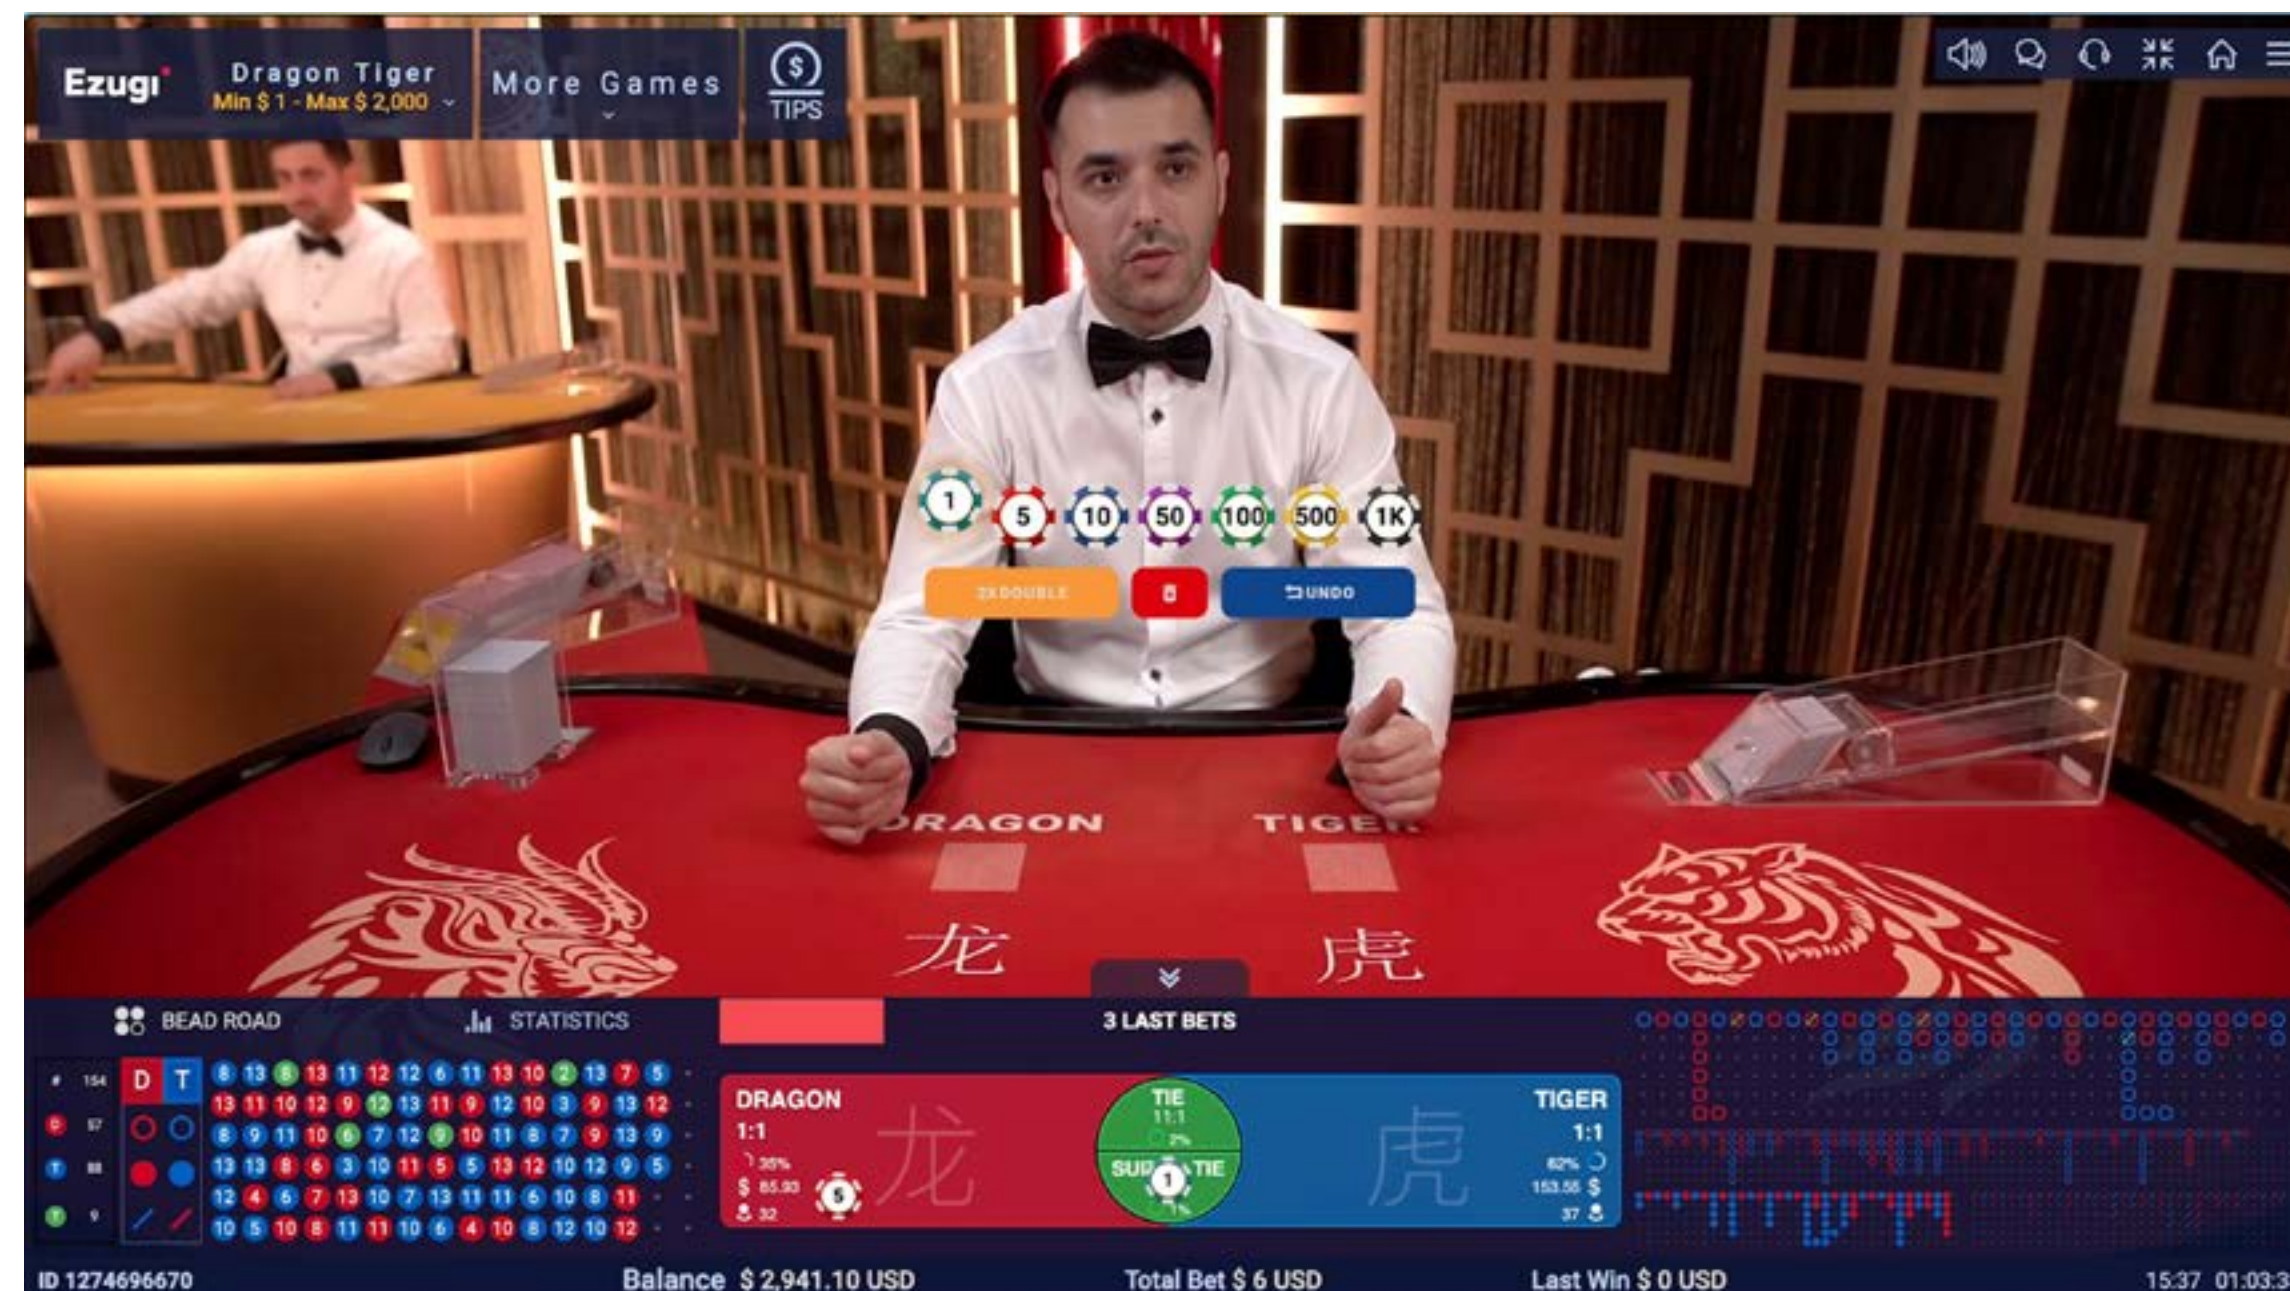

TỔNG QUAN TRÒ CHƠI

CÁCH CHƠI

TRẢ THƯỞNG

TÀI SẢN MARKETING

CÁCH CHƠI

THÔNG KÊ CÁ CƯỢC TRỰC TIẾP

Người chơi có thể xem tổng khoản cược đặt vào một điểm cược cụ thể, cũng như số người chơi đặt cược vào điểm đó.

Tỷ lệ của tất cả các khoản cược đặt vào cửa Long, Hổ, Hòa và Hòa Đồng Chất được hiển thị, và mọi thứ được cập nhật theo thời gian thực.

Người chơi có thể chọn ẩn đi thông kê này bằng cách vào phần Cài Đặt.

BẢNG ĐIỂM (ĐƯỜNG)

Các chuỗi thắng và xu hướng trong Long Hổ được ghi chép trong các bảng điểm khác nhau, hay còn gọi là “đường”. Những biểu đồ hình ảnh của kết quả các ván trước và số liệu thống kê khác liên quan đến ống đựng bài hiện tại có thể giúp người chơi dự đoán kết quả của các vòng tiếp theo.

Bead Road và Big Road hiển thị kết quả của từng vòng trước đó.

Với những người đam mê chơi Long Hổ, có một loạt những đường phân nhánh - Big Eye Road, Small Road và Cockroach Road. Những đường này hiển thị các mẫu dựa trên kết quả trước đó được ghi nhận trong Big Road.

THÔNG KÊ ỐNG ĐỰNG BÀI

Các số liệu thống kê sau dựa trên ống đựng bài hiện tại cũng được hiển thị cho người chơi: số vòng đã hoàn thành; số vòng Long thắng; số vòng Hổ thắng; số vòng Hòa.

Các Đường và số liệu thống kê ống đựng bài luôn được xóa sạch khi một ống đựng bài mới được đưa ra.