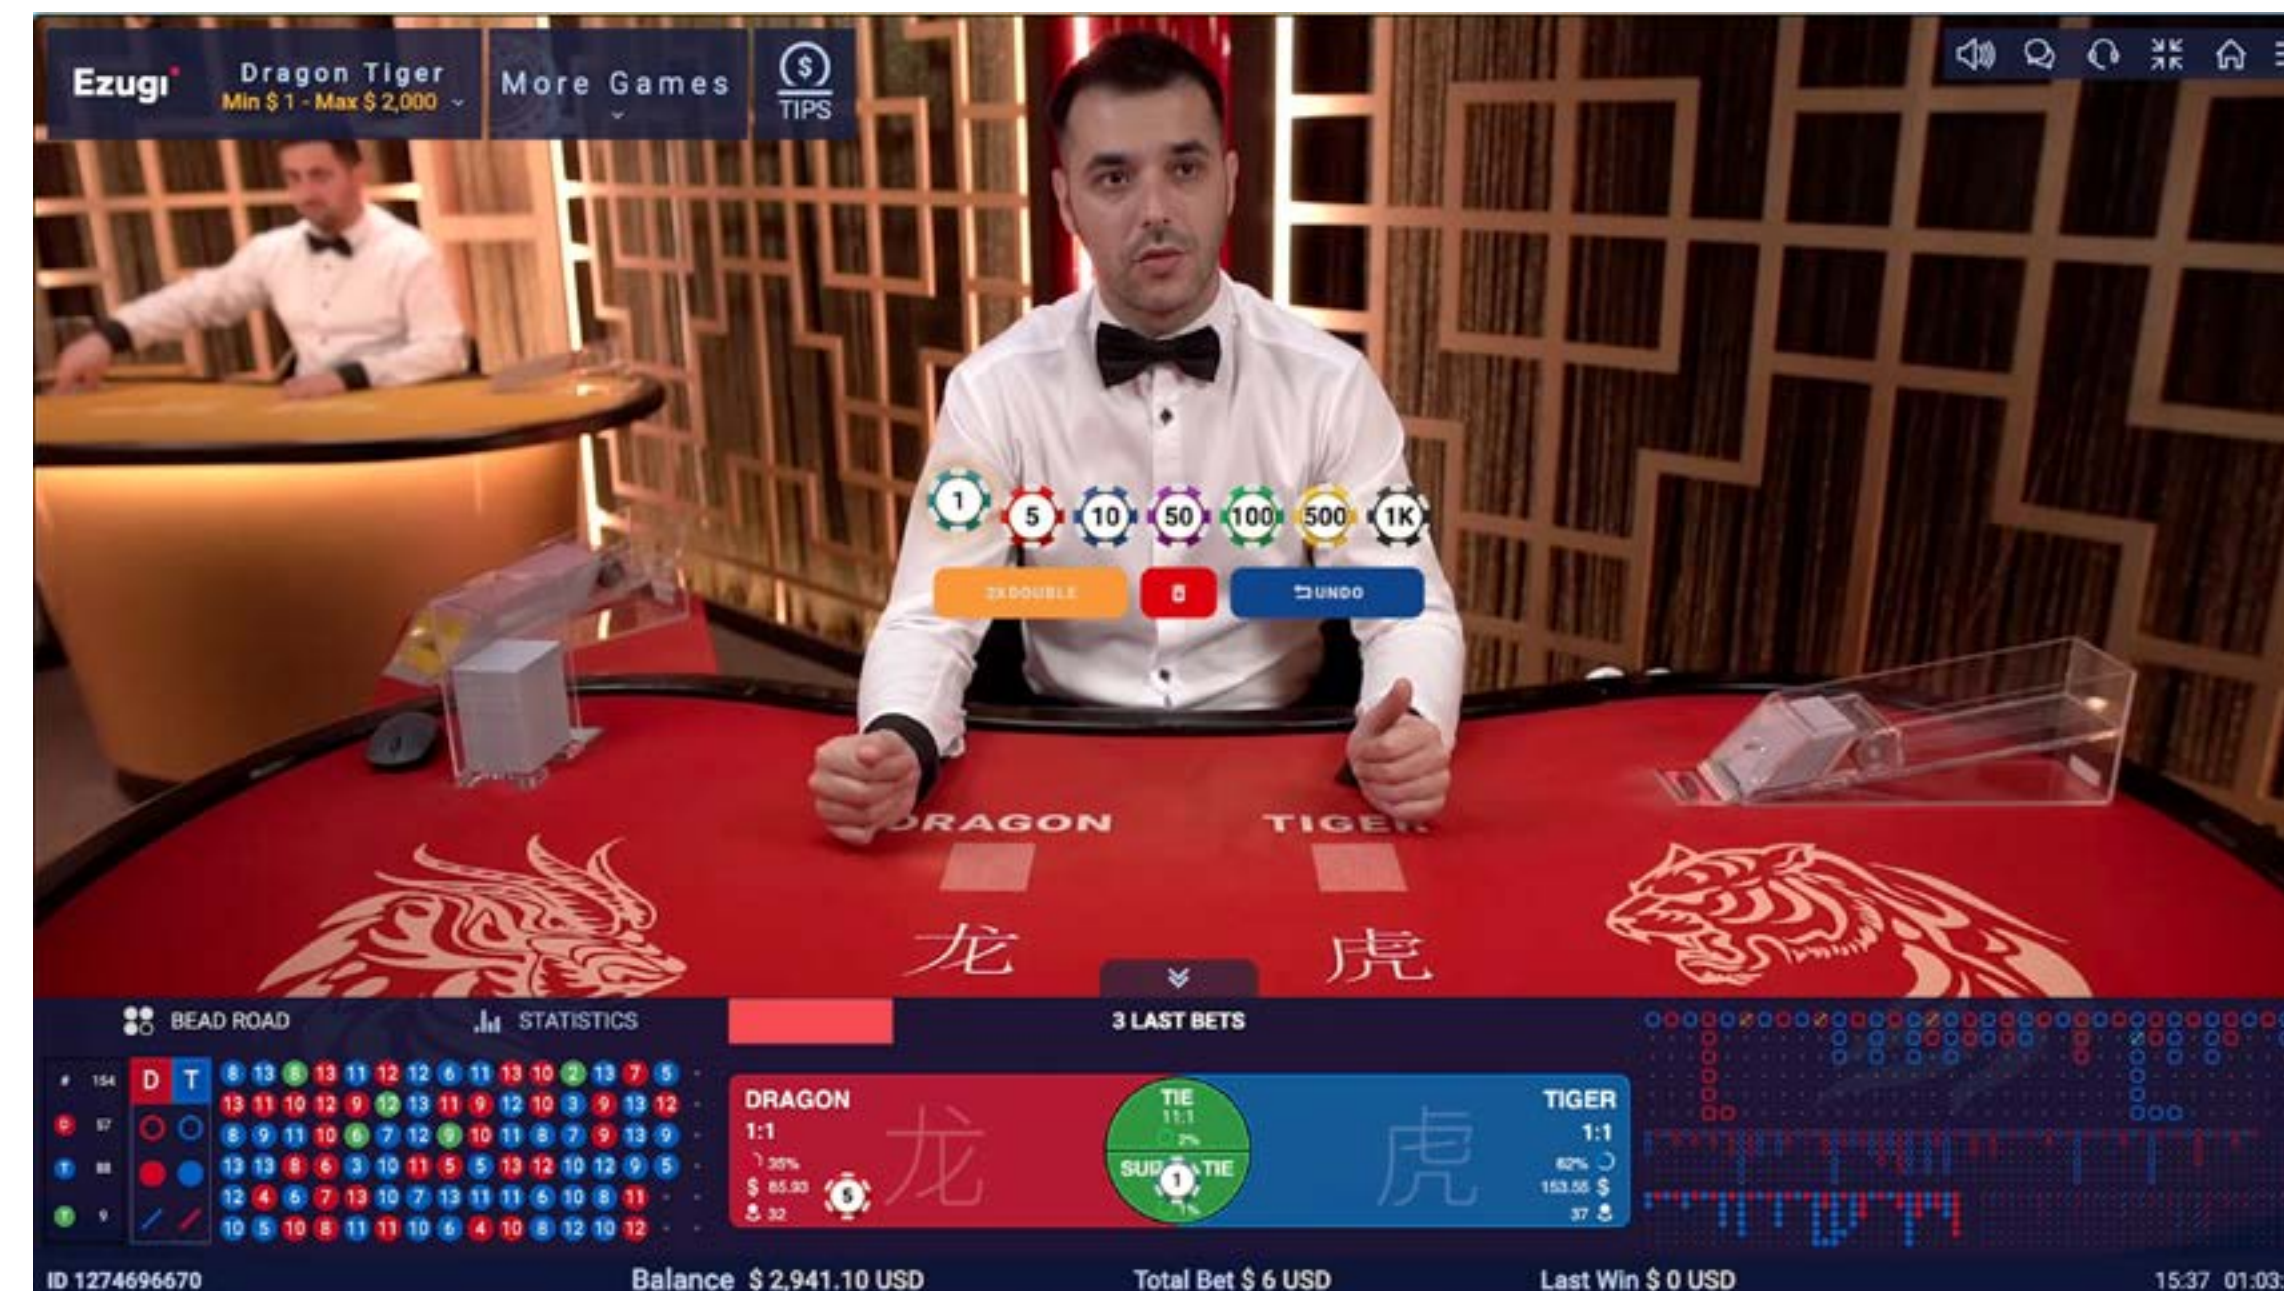

ภาพรวมของเกม

วิธีเล่น

เงินรางวัล

สินทรัพย์ทางการตลาด

วิธีเล่น

สถิติการเดิมพันแบบสด

ผู้เล่นสามารถเห็นจำนวนเงินเดิมพันทั้งหมดที่วางบนจุดวางเดิมพันที่เลือก รวมทั้งจำนวนของผู้เล่นทั้งหมดที่วางเดิมพันในจุดเดิมพันนั้นด้วย

เปอร์เซ็นต์ของเดิมพันทั้งหมดที่วางไว้บน มังกร, พยัคฆ์, เสมอกัน และเสมอด้วยดอกจะถูกแสดงให้เห็น และทุกอย่างจะได้รับการอัปเดตแบบเรียลไทม์

ผู้เล่นสามารถเลือกซ่อนสถิติเหล่านี้ได้โดยไปที่การตั้งค่า

กระดานคะแนน (แนวโรด)

เกมจะบันทึกสถิติการชนะและแนวโน้มของเกมพยัคฆ์ มังกรไว้ในกระดานคะแนนต่างๆ หรือ "แนวโรด" รูปประกอบที่แสดงผลลัพธ์ในรอบที่ผ่านไป มา และสถิติอื่นๆ ของกล่องไฟในปัจจุบันอาจช่วยให้ผู้เล่นสามารถทายผลลัพธ์ของรอบเกมในอนาคตได้

บีดโรดและบีกโรดแสดงผลของรอบเกมที่ผ่านมา

สำหรับผู้ที่ชื่นชอบเกมพยัคฆ์ มังกรอย่างแท้จริง มีโรดหลายสายให้เลือก เช่น บีกอายโรด, สมอลโรด และค็อกโรชโรด รูปแบบโรดต่างๆ เหล่านี้ได้มาจากผลของรอบเกมที่ผ่านมาซึ่งถูกบันทึกไว้ในบีกโรด

สถิติกล่องไฟ

เกมจะแสดงสถิติต่อไปนี้ที่อ้างอิงจากกล่องไฟให้ผู้เล่นดูด้วย: จำนวนรอบเกมที่เล่นจบไปแล้ว; จำนวนการชนะของมังกร; จำนวนการชนะของพยัคฆ์; จำนวนรอบที่เสมอกัน

เกมจะล้างสถิติของแนวโรดและกล่องไฟออกทั้งหมด ทุกครั้งที่เริ่มใช้กล่องไฟใหม่