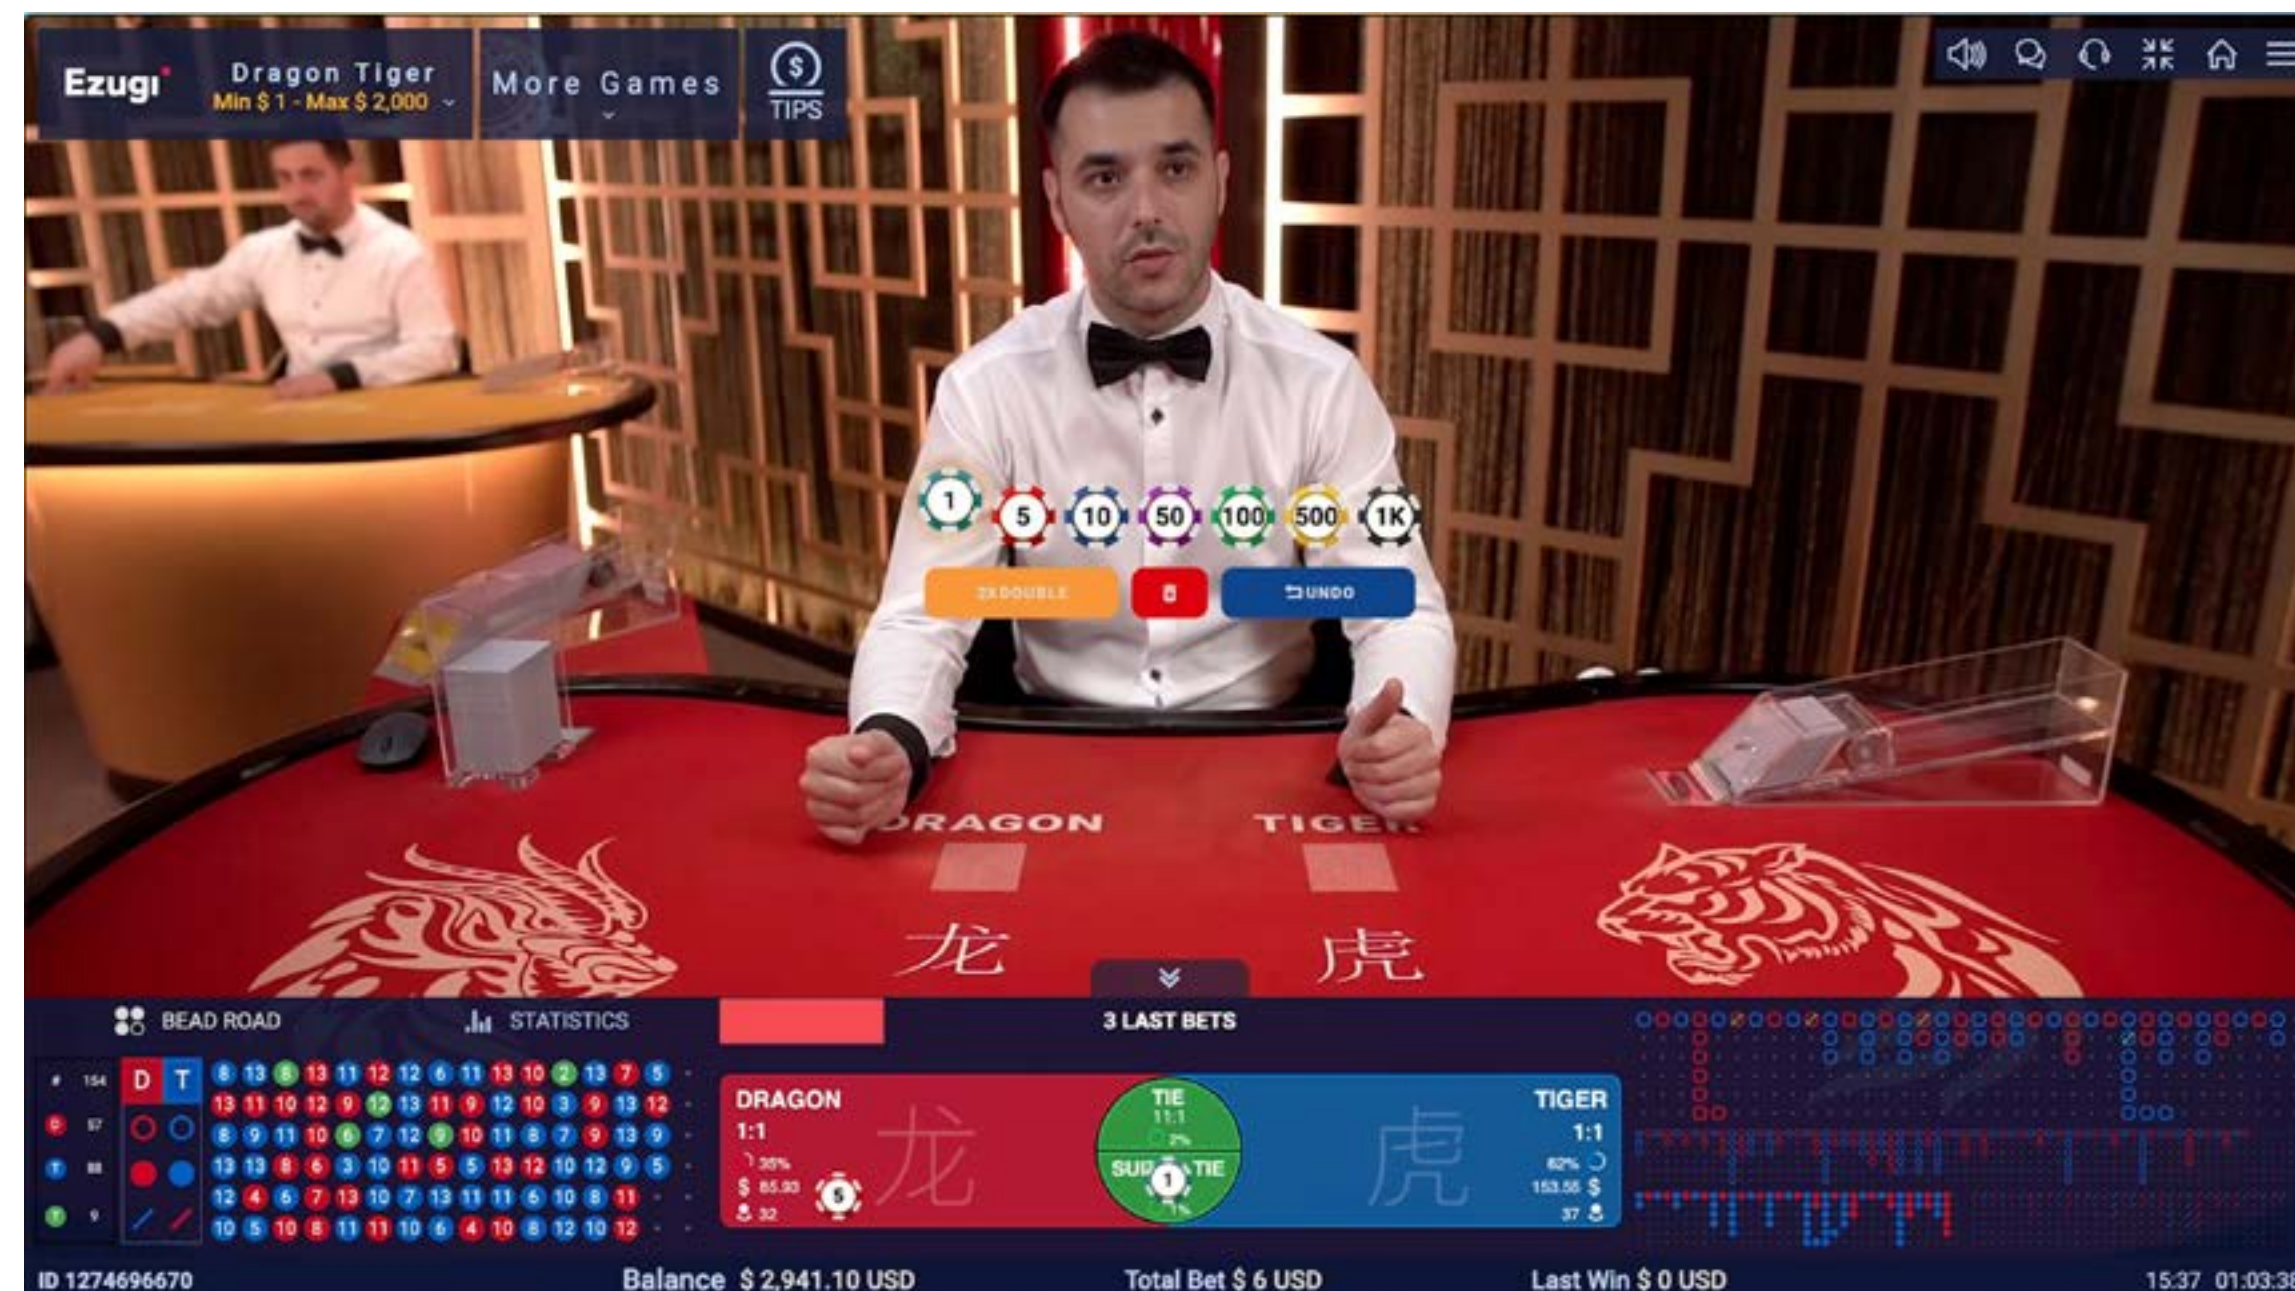

游戏概述

玩法

奖金

营销资料

Ezugi

玩法

真人投注统计数据

玩家可以看到在特定投注点下的总赌注,以及在投注点下注的玩家人数。

显示所有龙、虎、和局和同花和局投注的百分比,并且一切信息都是实时更新的。

玩家可以通过“设置”选择隐藏这些统计数据。

记分板(路单)

龙虎斗游戏的倾向和趋势均记录在各种记分板上,也称“路单”。这些记分板上显示过往局数的结果,以及与当前牌盒相关的其他统计数据,有助于玩家预测之后几局的结果。

珠路和大路显示过去每局的结果。

为真正的龙虎斗爱好者提供一系列衍生路——大眼仔路、小路和蟑螂路。它们显示通过大路记录结果衍生出来的图案。

牌盒统计

此外,还会为玩家显示以下基于当前牌盒的统计数据:已完成游戏局数;龙胜局数;虎胜局数;和局局数。

当引入新牌盒后,之前的路单和牌盒会被清空。