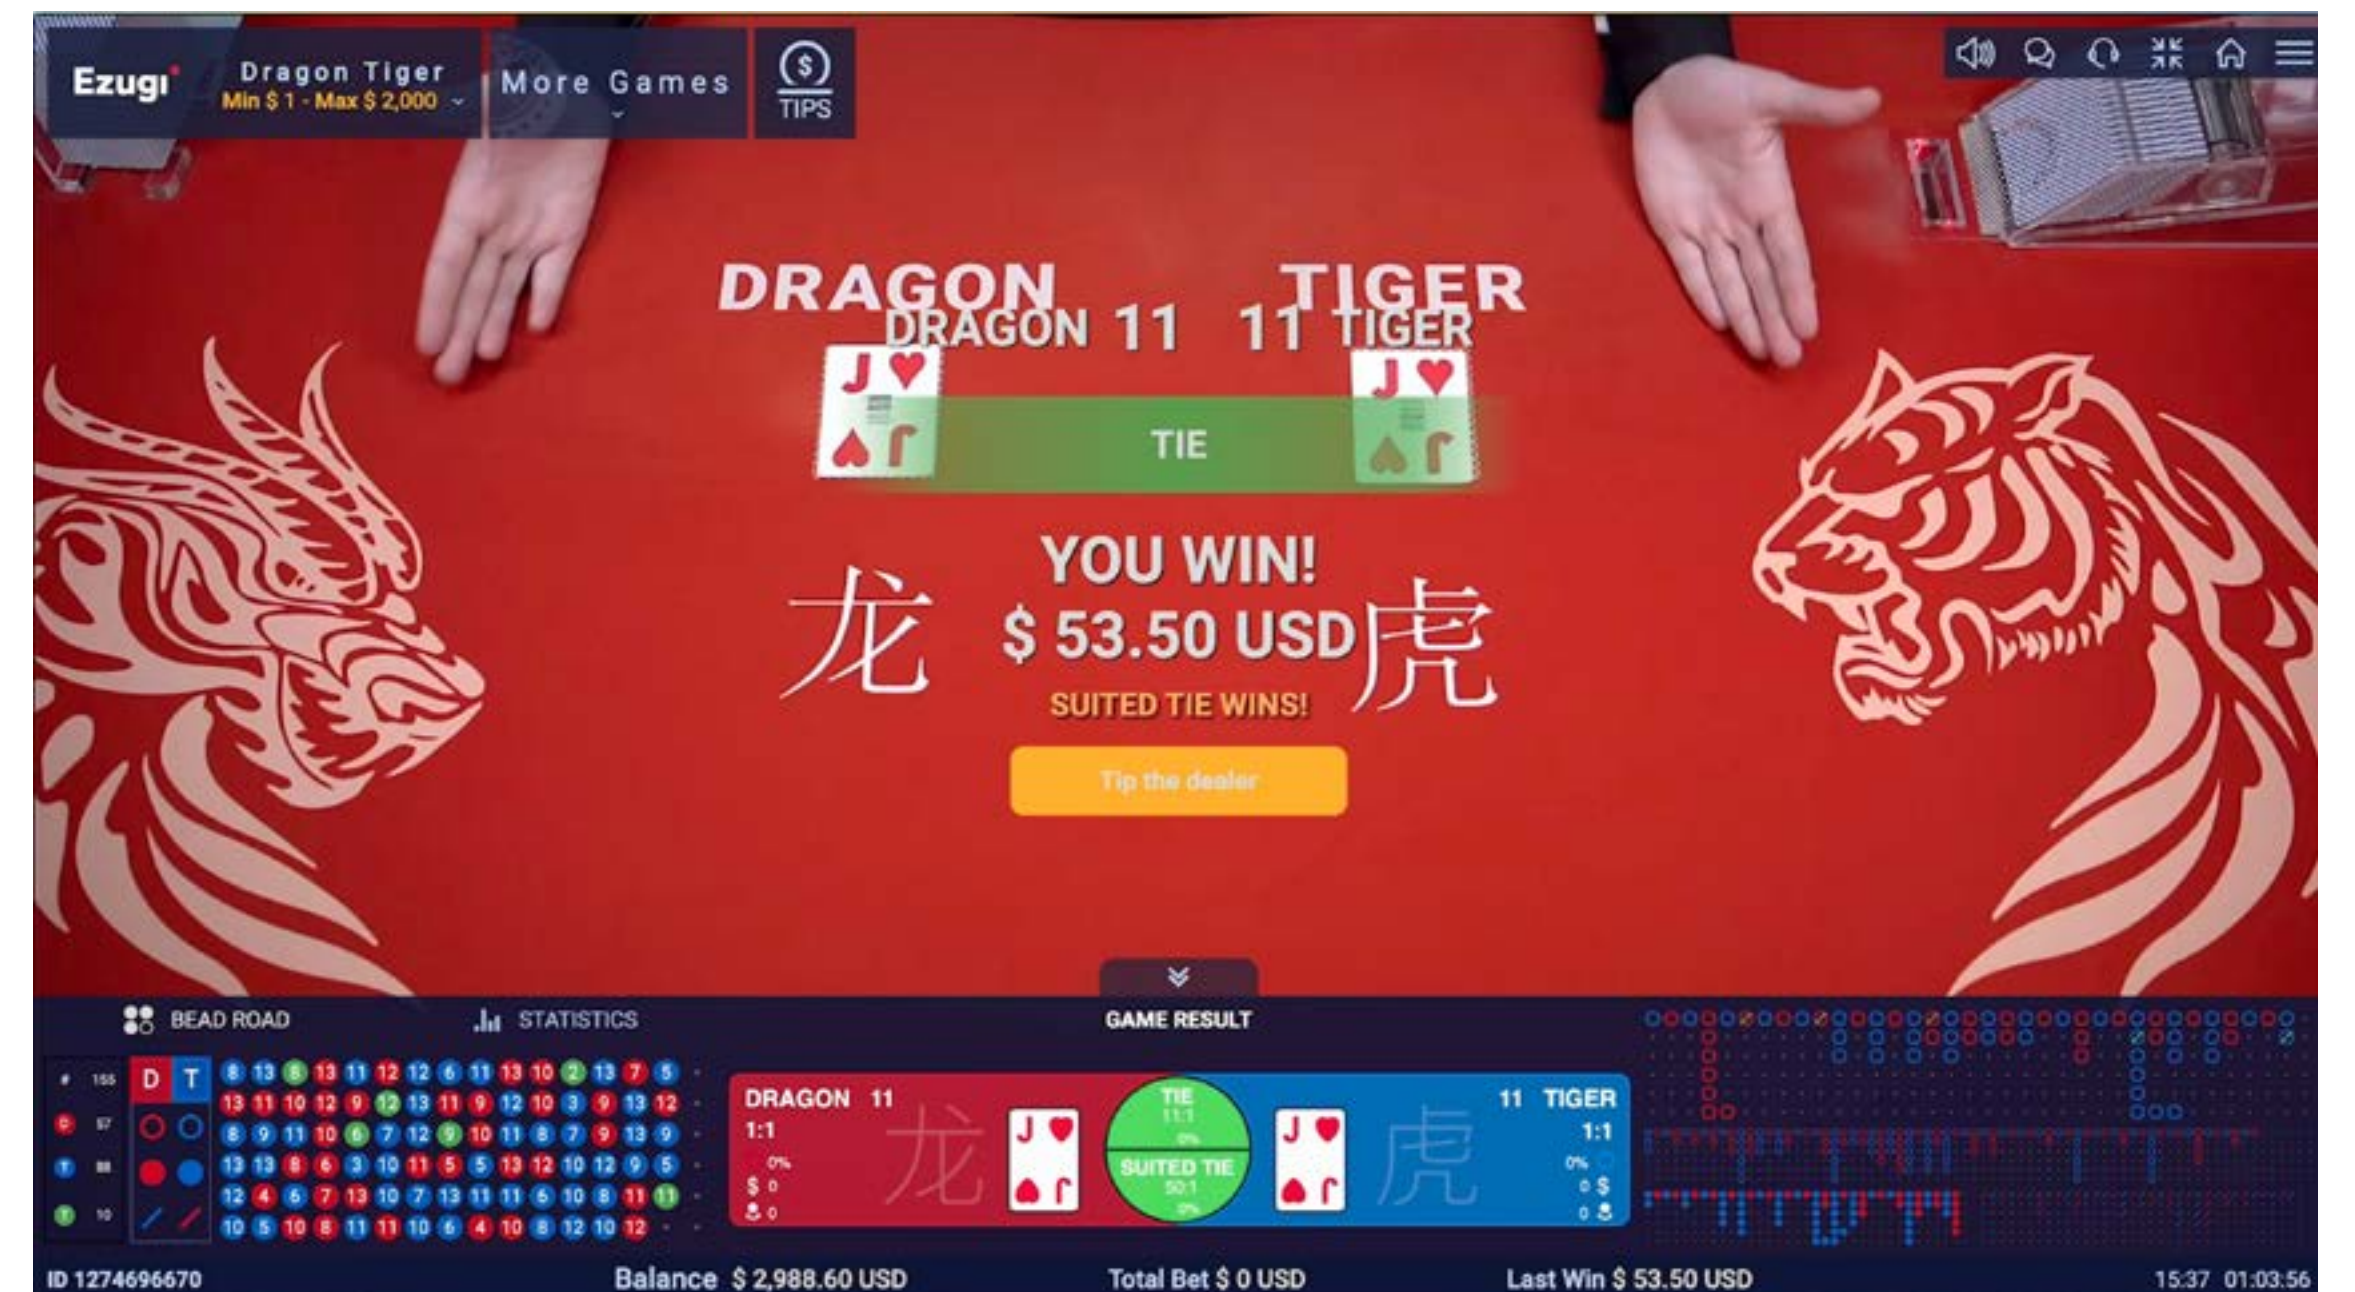

게임 개요

플레이 방법

지급금

마케팅 자산

플레이 방법

라이브 베팅 통계

플레이어는 특정 베팅 스폿에 건 총 판돈과 해당 스폿에 베팅한 플레이어의 수를 확인할 수 있습니다.

드래곤, 타이거, 무승부, 적절한 무승부 베팅이 표시되며 모든 정보는 실시간으로 업데이트됩니다.

플레이어는 설정에서 이 통계를 숨길 수 있습니다.

스코어보드(로드)

드래곤 타이거 스트리크 및 트렌드는 다양한 스코어보드에 기록됩니다. 그림으로 표시된 지난 라운드 결과 및 현재 슈에 대한 기타 통계는 향후 라운드의 결과를 예측하는 데 도움이 됩니다.

비드 로드와 빅 로드는 지난 각 게임의 결과를 표시합니다.

진정한 드래곤 타이거 매니아를 위해 빅 아이 로드, 스몰 로드, 코크로치 로드 같은 파생 로드도 있습니다. 이들은 빅 로드에서 기록된 지난 결과에서 발생한 패턴을 표시합니다.

슈 통계

현재 슈를 기반으로 하는 통계도 플레이어를 위해 표시됩니다. 여기에는 완료한 라운드 수, 드래곤 승리의 수, 타이거 승리의 수, 무승무 라운드 수가 포함됩니다.

새로운 슈가 도입되면 로드와 슈 통계는 항상 지워집니다.