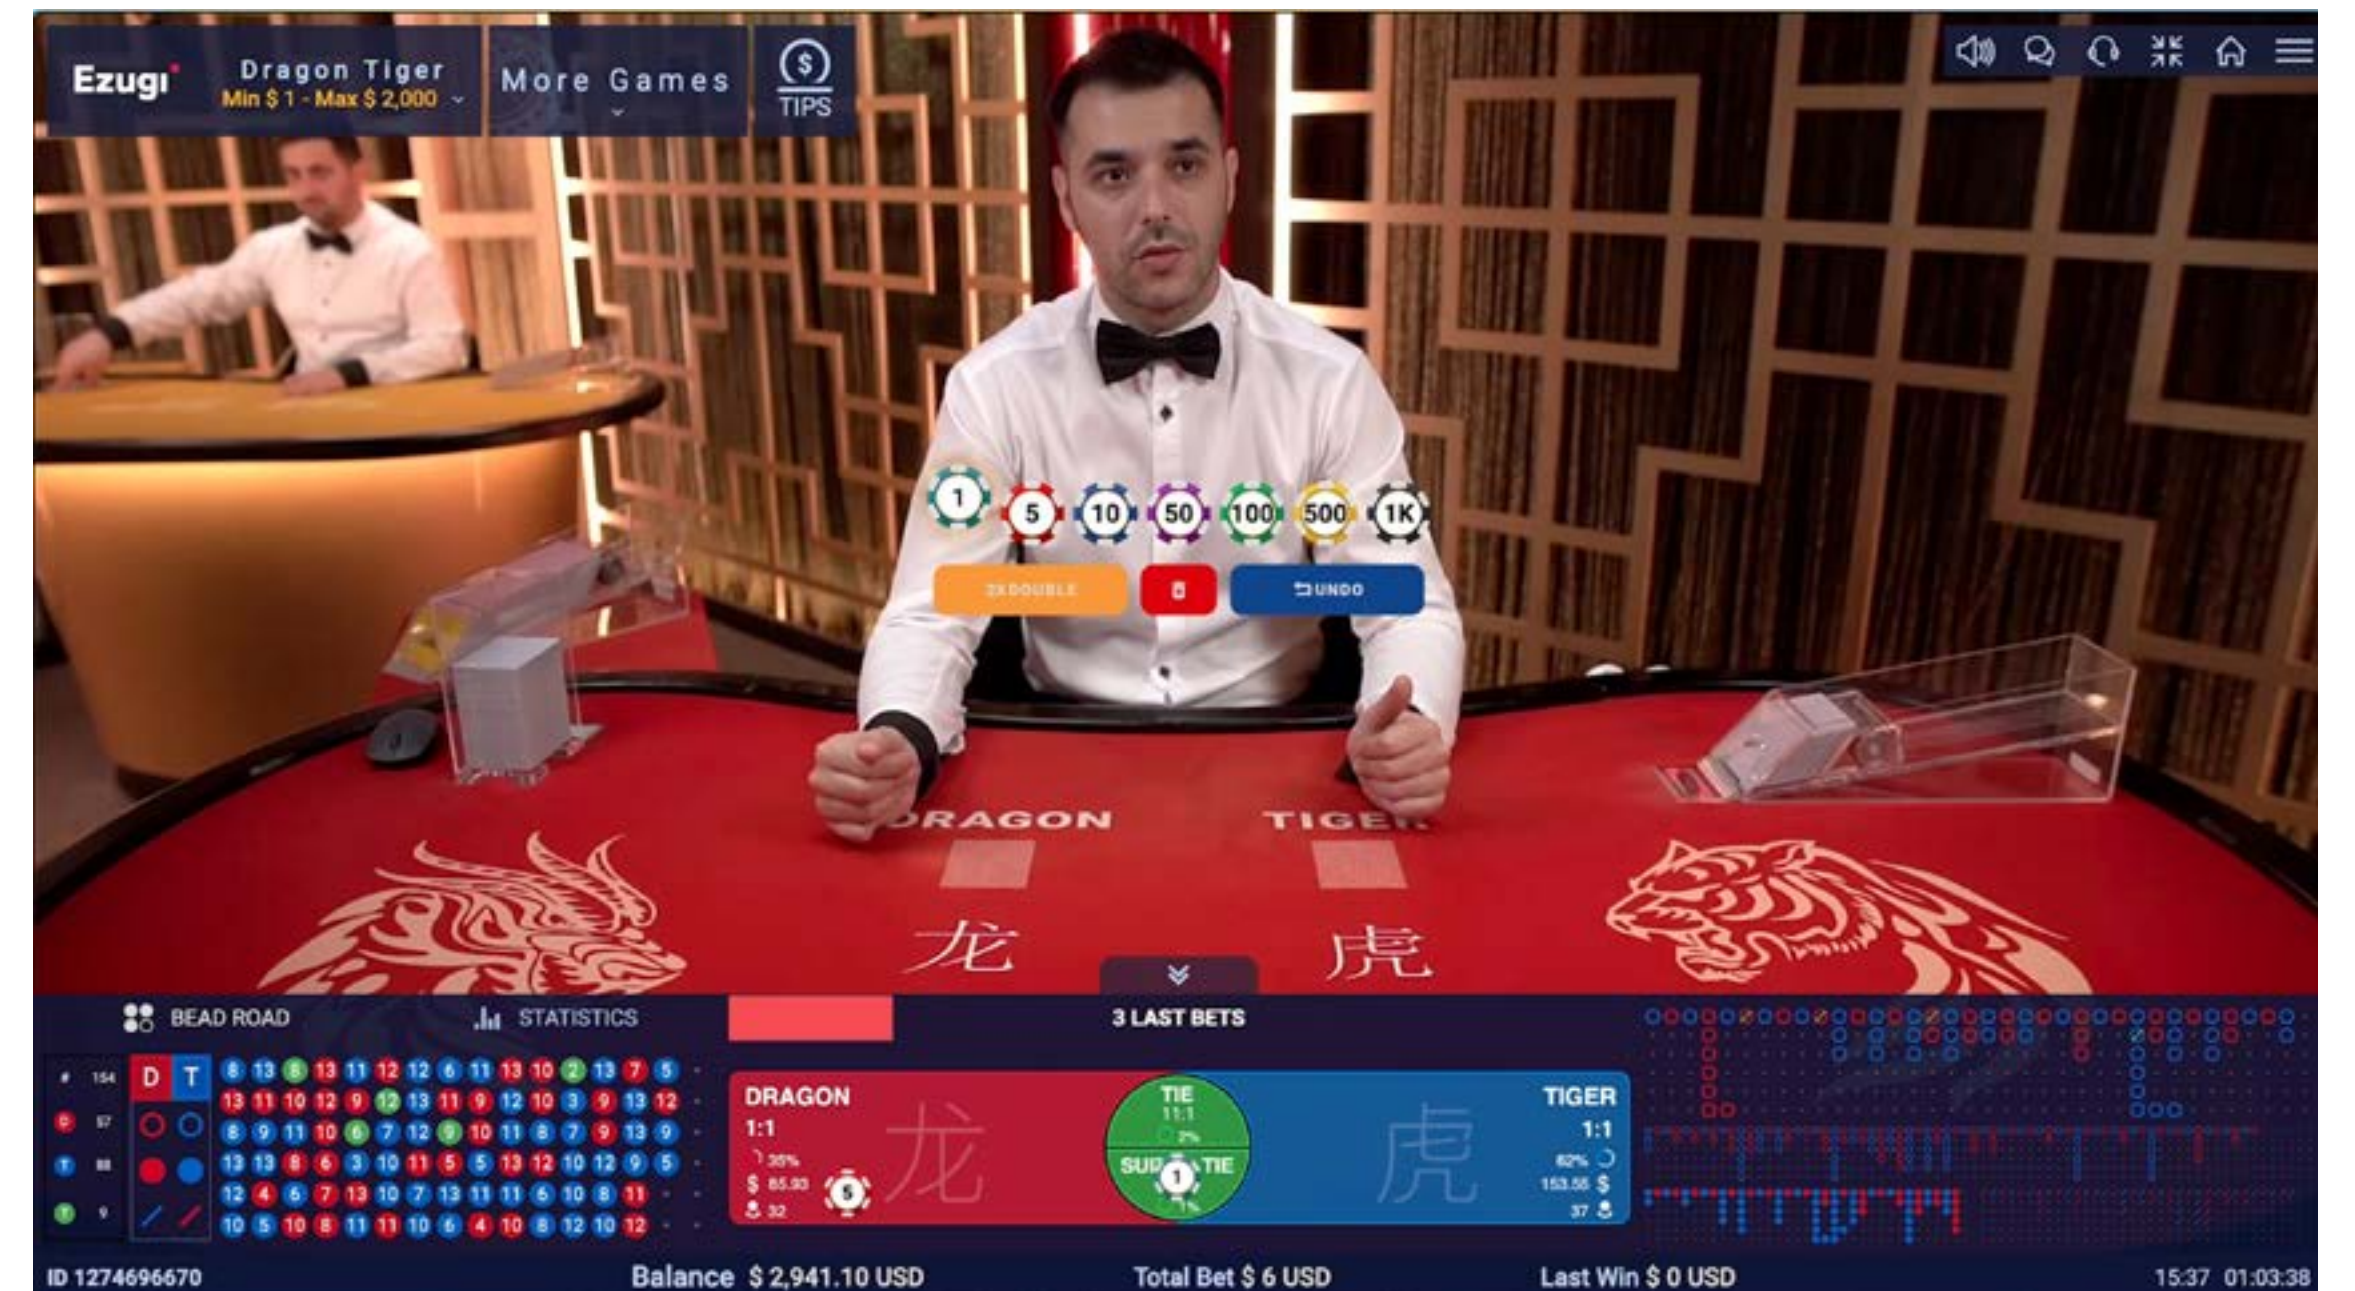

게임 개요

플레이 방법

지급금

마케팅 자산

플레이 방법

라이브 베팅 통계

플레이어는 특정 베팅 스폿에 건 총 판돈과 해당 스폿에 베팅한 플레이어의 수를 확인할 수 있습니다.

드래곤, 타이거, 무승부, 적절한 무승부 베팅이 표시되며 모든 정보는 실시간으로 업데이트됩니다.

플레이어는 설정에서 이 통계를 숨길 수 있습니다.

스코어보드(로드)

드래곤 타이거 스트리크 및 트렌드는 다양한 스코어보드에 기록됩니다. 그림으로 표시된 지난 라운드 결과 및 현재 슈에 대한 기타 통계는 향후 라운드의 결과를 예측하는 데 도움이 됩니다.

비드 로드와 빅 로드는 지난 각 게임의 결과를 표시합니다.

진정한 드래곤 타이거 매니아를 위해 빅 아이 로드, 스몰 로드, 코크로치 로드 같은 파생 로드도 있습니다. 이들은 빅 로드에서 기록된 지난 결과에서 발생한 패턴을 표시합니다.

슈 통계

현재 슈를 기반으로 하는 통계도 플레이어를 위해 표시됩니다. 여기에는 완료한 라운드 수, 드래곤 승리의 수, 타이거 승리의 수, 무승무 라운드 수가 포함됩니다.

새로운 슈가 도입되면 로드와 슈 통계는 항상 지워집니다.