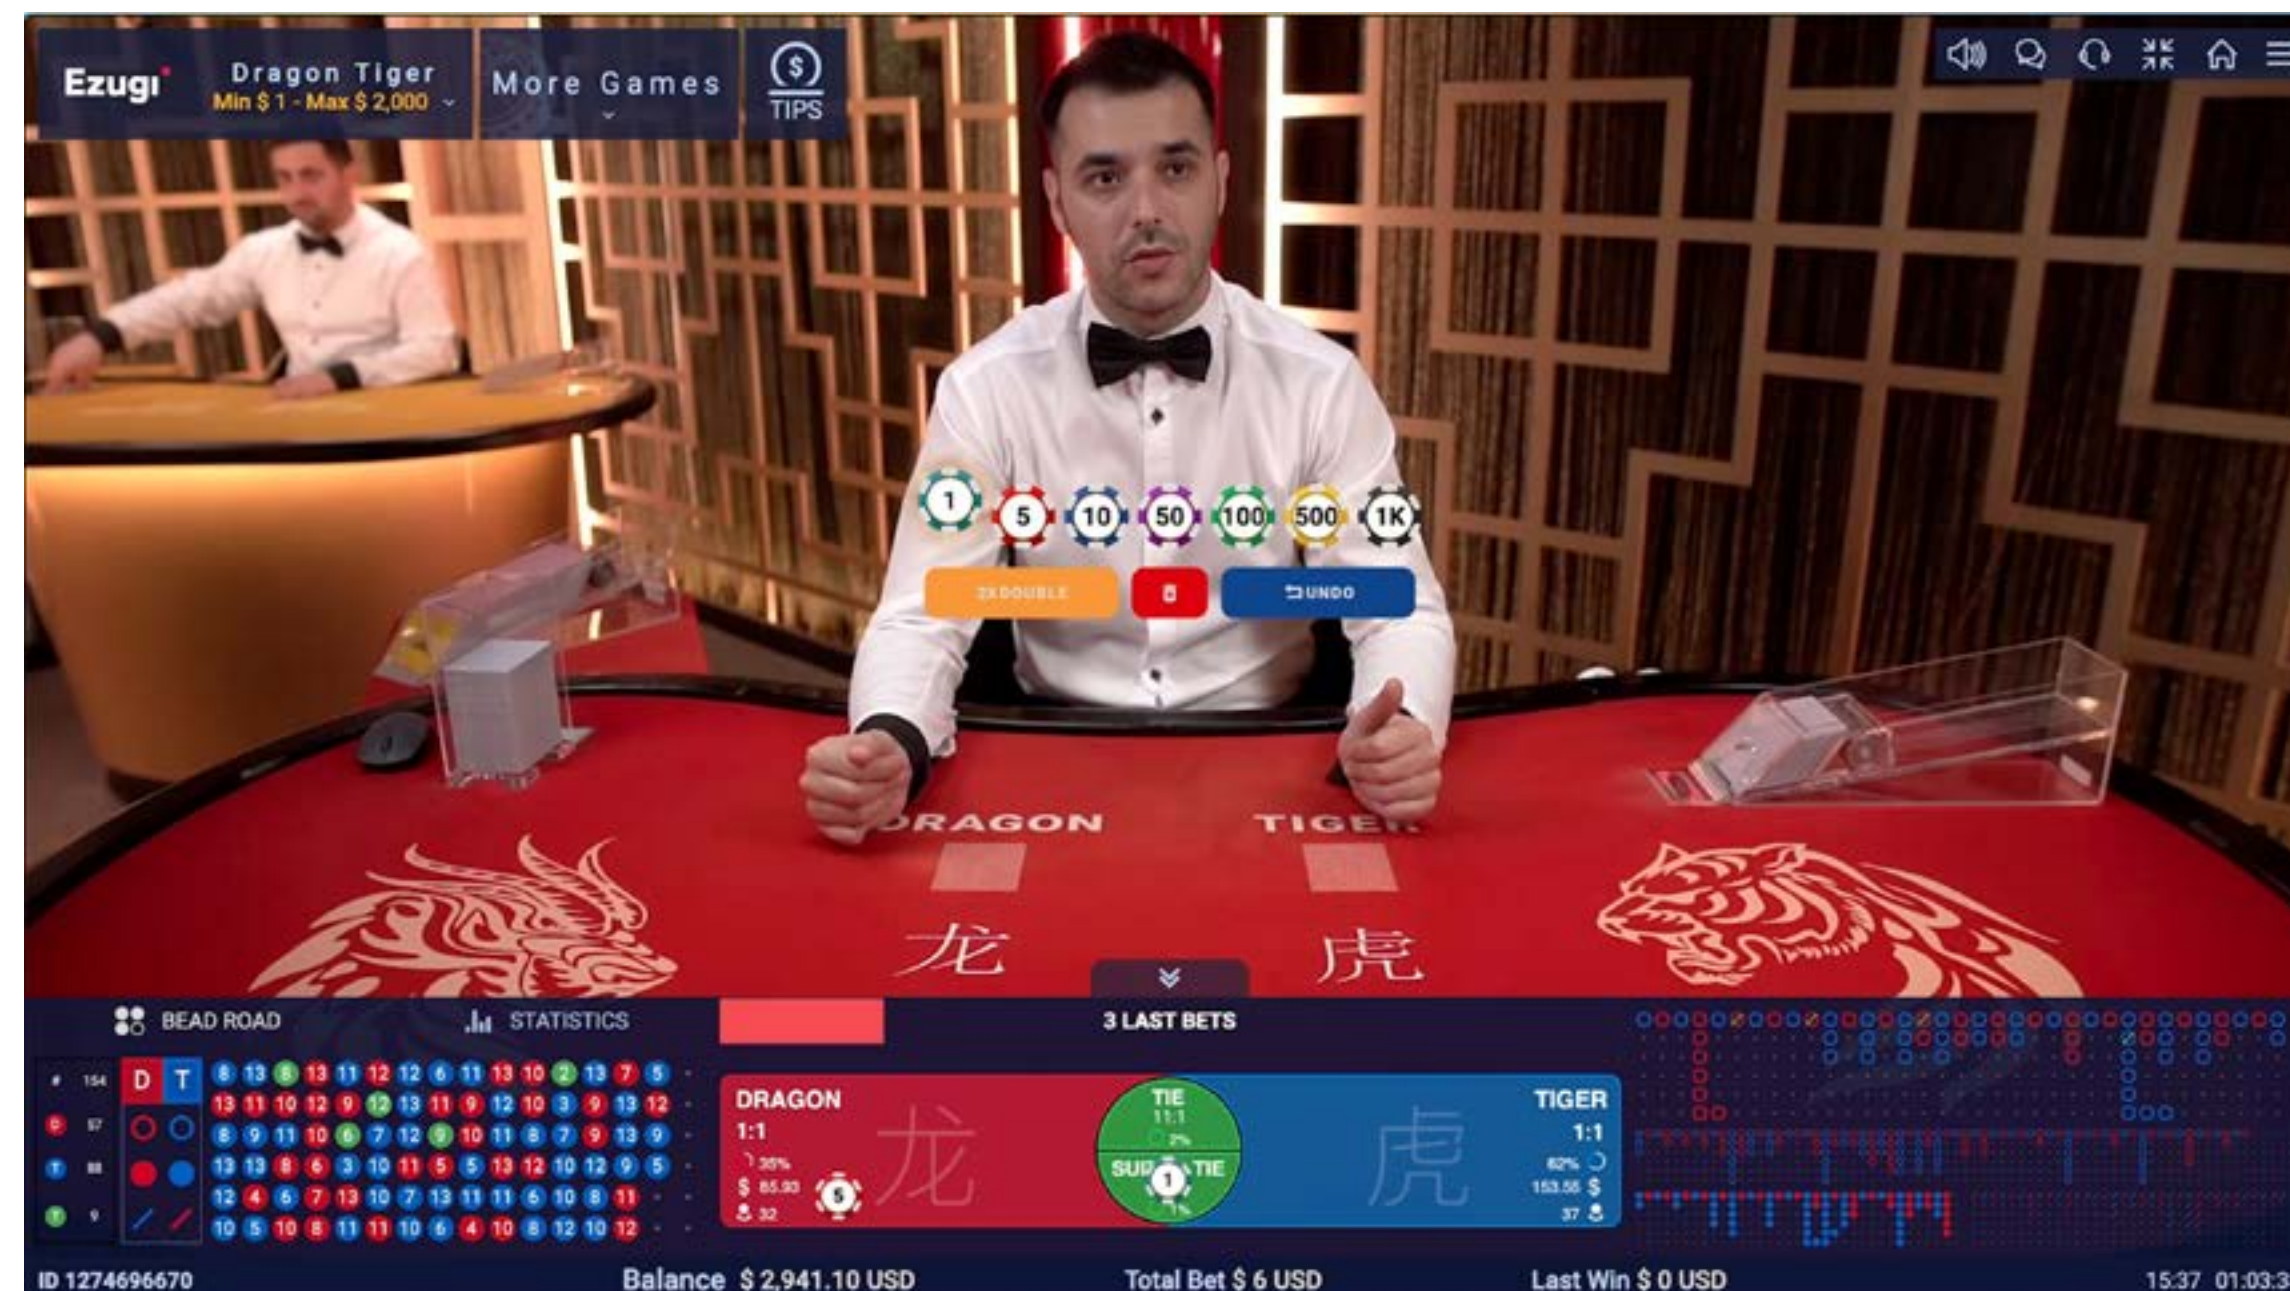

IKHTISAR PERMAINAN

CARA BERMAIN

BAYARAN

ASET MARKETING

CARA BERMAIN

STATISTIK TARUHAN LIVE

Pemain dapat melihat total taruhan yang dipasang pada spot taruhan tertentu, ditampilkan dengan jumlah pemain yang memasang taruhan pada spot taruhan tersebut.

Ditampilkan persentase semua taruhan yang dipasang pada taruhan Dragon, Tiger, Seri, dan Seri Serupa, dan semuanya diperbarui secara real-time.

Pemain dapat memilih untuk menyembunyikan statistik ini dengan membuka Pengaturan.

PAPAN SKOR (ROAD)

Tren dan kemenangan beruntun Dragon Tiger direkam dalam berbagai papan skor, atau "road". Representasi gambar dari hasil babak sebelumnya dan statistik lain yang terkait dengan shoe saat ini dapat membantu pemain untuk menebak hasil dari babak selanjutnya.

Bead Road dan Big Road menampilkan hasil dari setiap babak yang dilewati.

Bagi penggemar sejati Dragon Tiger, tersedia serangkaian road turunan — Big Eye Road, Small Road, dan Cockroach Road. papan skor tersebut menampilkan pola yang merupakan turunan dari hasil permainan sebelumnya yang dicatat dalam Big Road.

STATISTIK SHOE

Statistik berikut berdasarkan shoe saat ini juga ditampilkan untuk pemain: jumlah babak yang telah selesai; jumlah kemenangan Dragon; jumlah kemenangan Tiger; jumlah babak Seri.

Statistik road dan shoe selalu dihapus jika digunakan shoe baru.