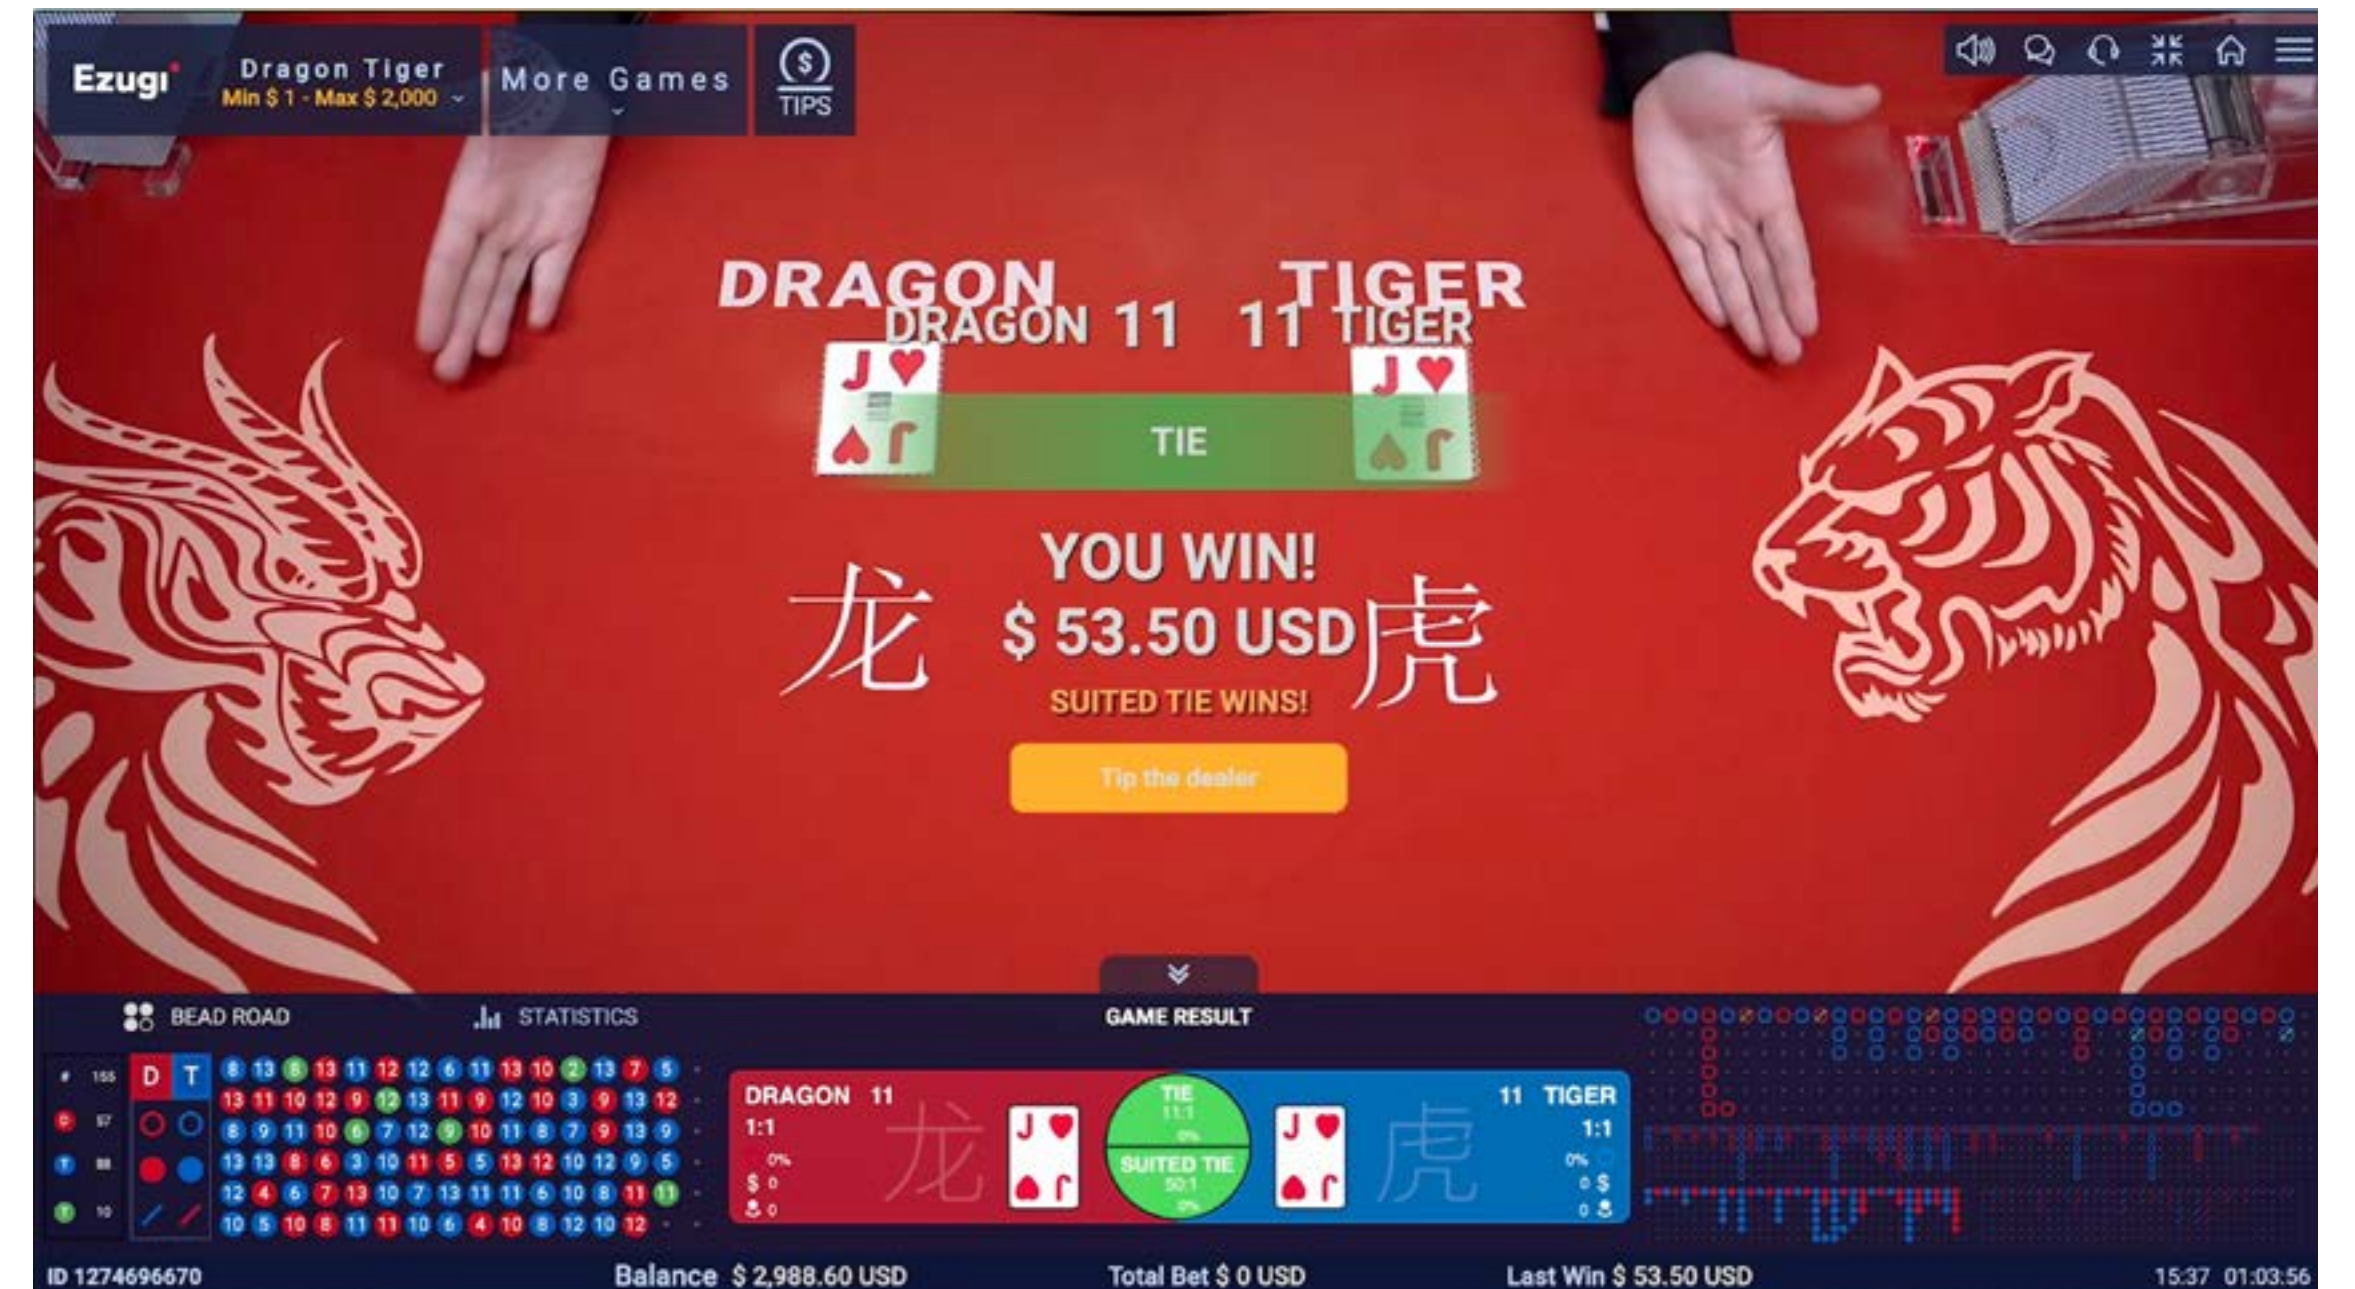

गेम का ओवरव्यू

कैसे खेलें

भुगतान

मार्केटिंग परसिंपत्तियां

Ezugi

कैसे खेलें

लाइव बेटिंग के आंकड़े

खलिाडी कसिी वक्षिष बेट स्पॉट पर लगाए गए कुल दांव को देख सकते हैं, साथ ही उस जगह बेट लगाने वाले खलिाडियों की संख्या भी देख सकते हैं।

ड्रैगन, टाइगर, टाई और सूटेड टाई बेट पर लगाई गई सभी बेट के प्रतिशत प्रदर्शित किए जाते हैं और सब कुछ वास्तविक समय में अपडेट किया जाता है।

खलिाडी सेटिंग्स में जाकर इन आंकड़ों को छपाना चुन सकता है।

स्कोरबोर्ड (रोड)

ड्रैगन टाइगर की स्ट्रीक्स और ट्रेंड वभिन्न स्कोरबोर्ड या "रोड" पर दर्ज किए जाते हैं। पछिले राउंड के परिणामों और वर्तमान शू से संबंधित दूसरे आंकड़ों के ये सचित्र प्रतिनिधित्व खलिाडियों को भविष्य के राउंड के परिणामों का अनुमान लगाने में मदद कर सकते हैं।

बीड रोड और बगि रोड हर पछिले राउंड के परिणाम प्रदर्शित करते हैं।

सचचे ड्रैगन टाइगर उत्साही के लिए, व्युत्पन्न रोड की एक श्रृंखला है - बगि आई रोड, स्मॉल रोड और कॉकरोच रोड। ये बगि रोड में रिकॉर्ड किए गए पछिले परिणामों से हासिल हुए पैटर्न को दिखाते हैं।

शू के आंकड़े

खलिाडियों के लिए वर्तमान शू पर आधारित नमिनलखित आंकड़े भी प्रदर्शित किए जाते हैं: पूर्ण किए गए राउंड की संख्या; ड्रैगन की जीत की संख्या; टाइगर की जीत की संख्या; टाई राउंड की संख्या।

जब कोई नया शू पेश किया जाता है तो रोड और शू के आंकड़े हमेशा क्लियर कर दिए जाते हैं।