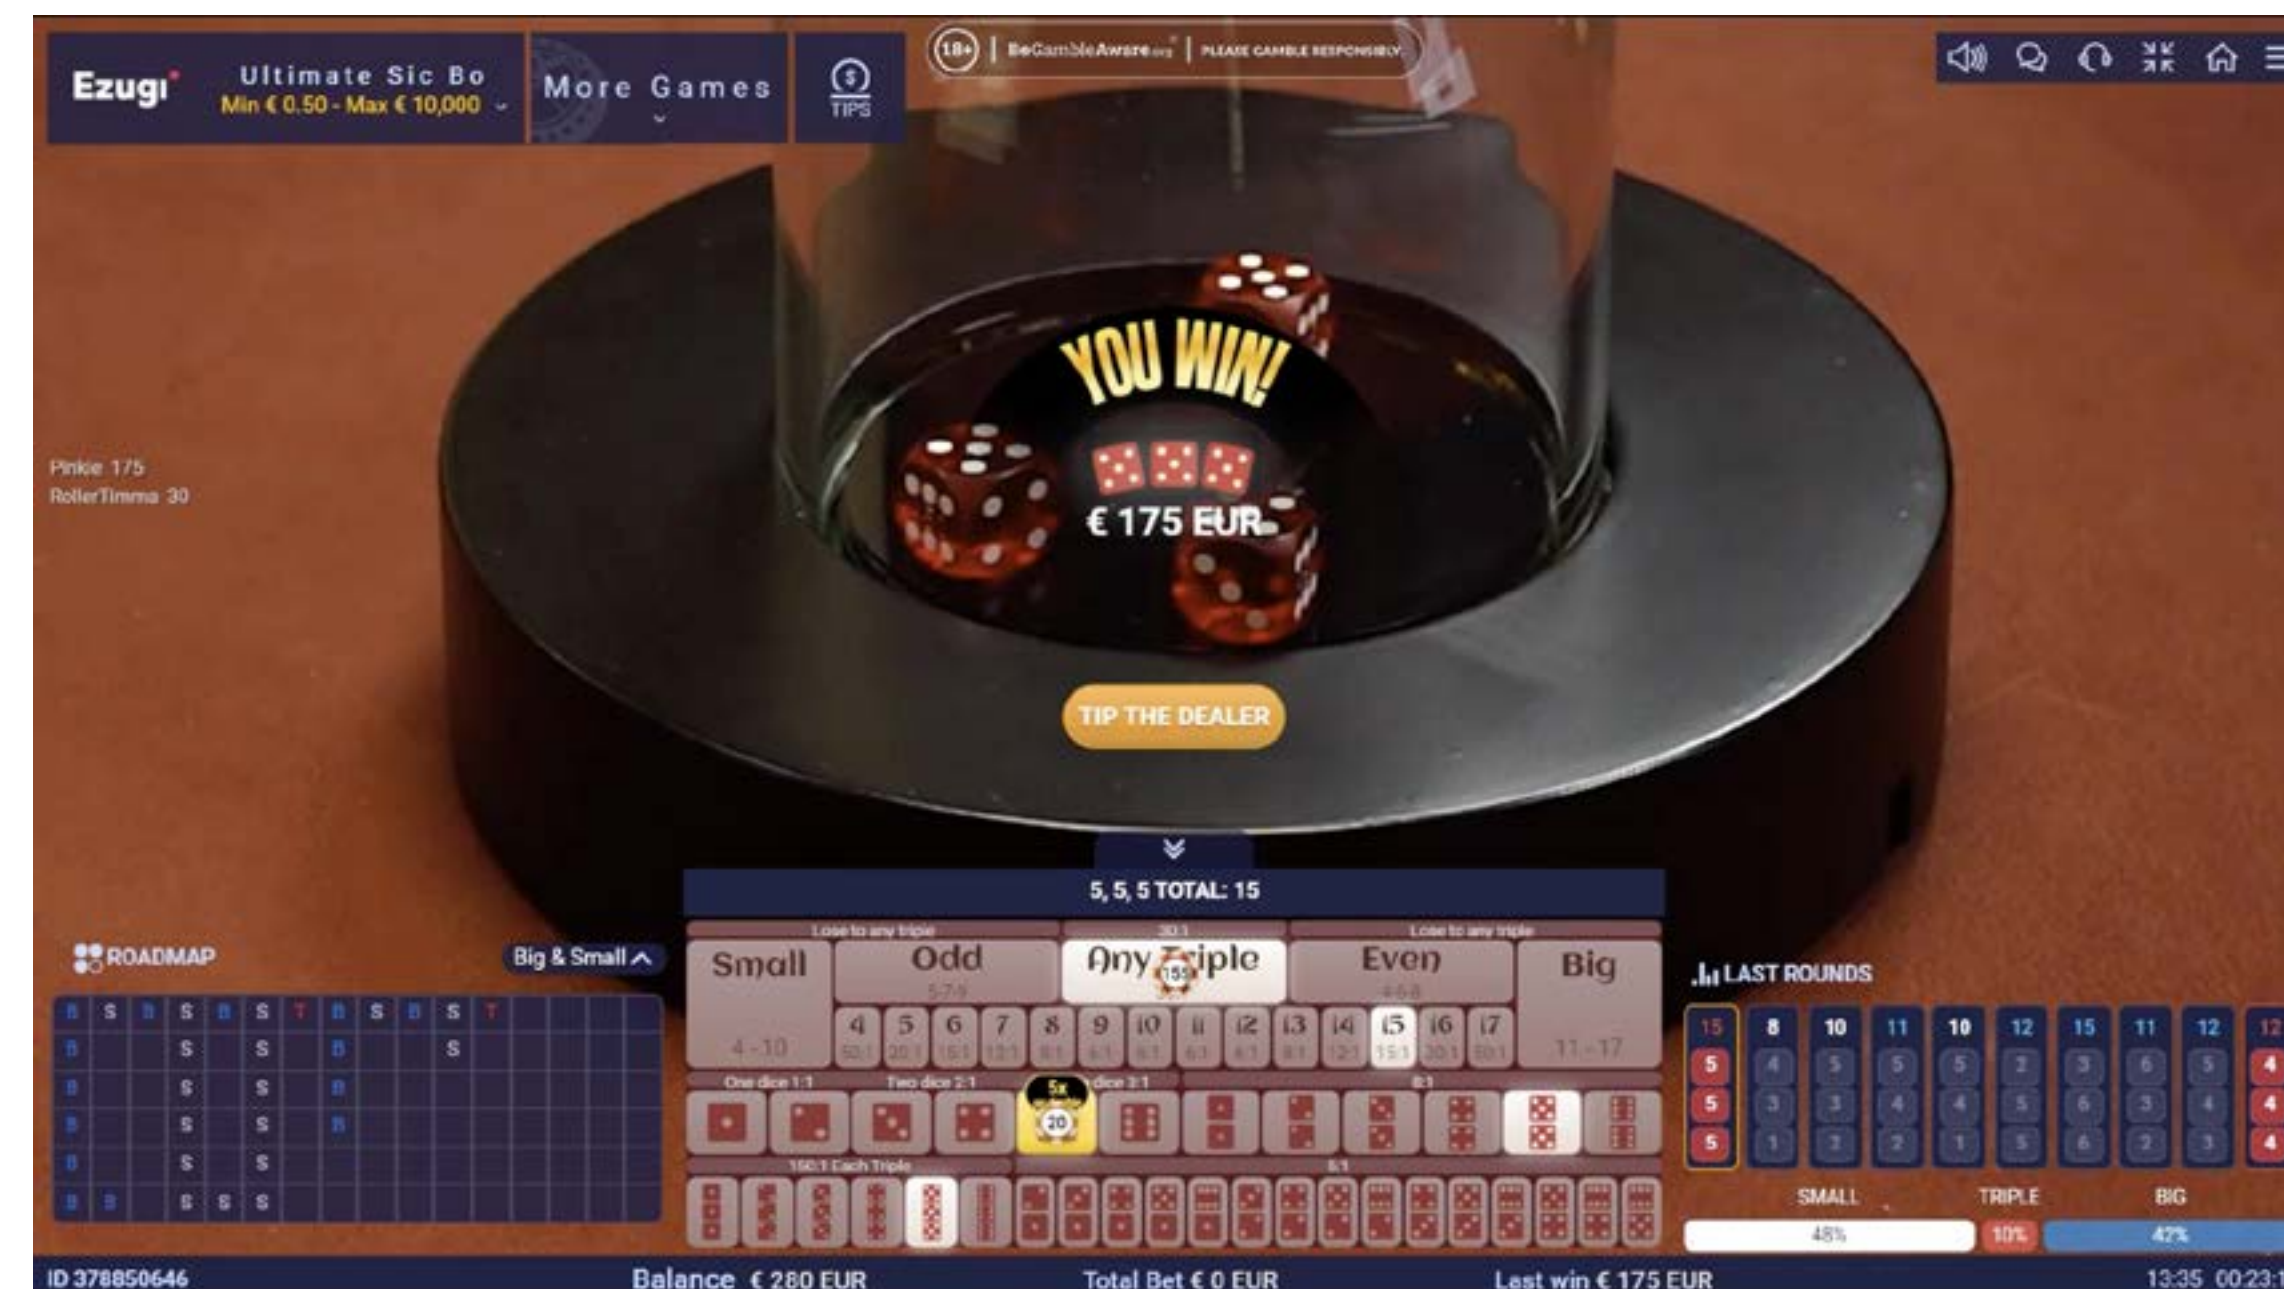

HỆ SỐ NGẪU NHIÊN

Sau khi thời gian cược kết thúc, một số lượng điểm cược (từ không đến một vài điểm) được lựa chọn ngẫu nhiên để được áp dụng hệ số có thể lên đến 100x, khi xúc xắc đang được lắc.

Nếu tiền cược của người chơi được đặt trên điểm cược thắng với hệ số được áp dụng, tiền trả thưởng sẽ được nhân theo hệ số tương ứng.

TỔNG QUAN TRÒ CHƠI

CÁCH CHƠI

TRẢ THƯỞNG

TÀI SẢN MARKETING

KẾT QUẢ

Sau khi thời gian cược đã kết thúc các viên xúc xắc được lắc xong và điểm cược thắng phát sáng trên giao diện người dùng.

Ezugi

TỔNG QUAN TRÒ CHƠI

CÁCH CHƠI

TRẢ THƯỞNG

TÀI SẢN MARKETING

CÁC LOẠI CƯỢC KHÁC NHAU

Tài Xỉu Tối Cao có các loại cược đa dạng khác nhau, được mô tả bên dưới. Mỗi loại cược có tỷ lệ riêng.

XỈU/TÀI

Đặt cược vào tổng số điểm của ba viên xúc xắc là Xỉu (4-10) hay Tài (11-17). Vui lòng lưu ý rằng cược này thua bất kỳ Cược Ba nào.