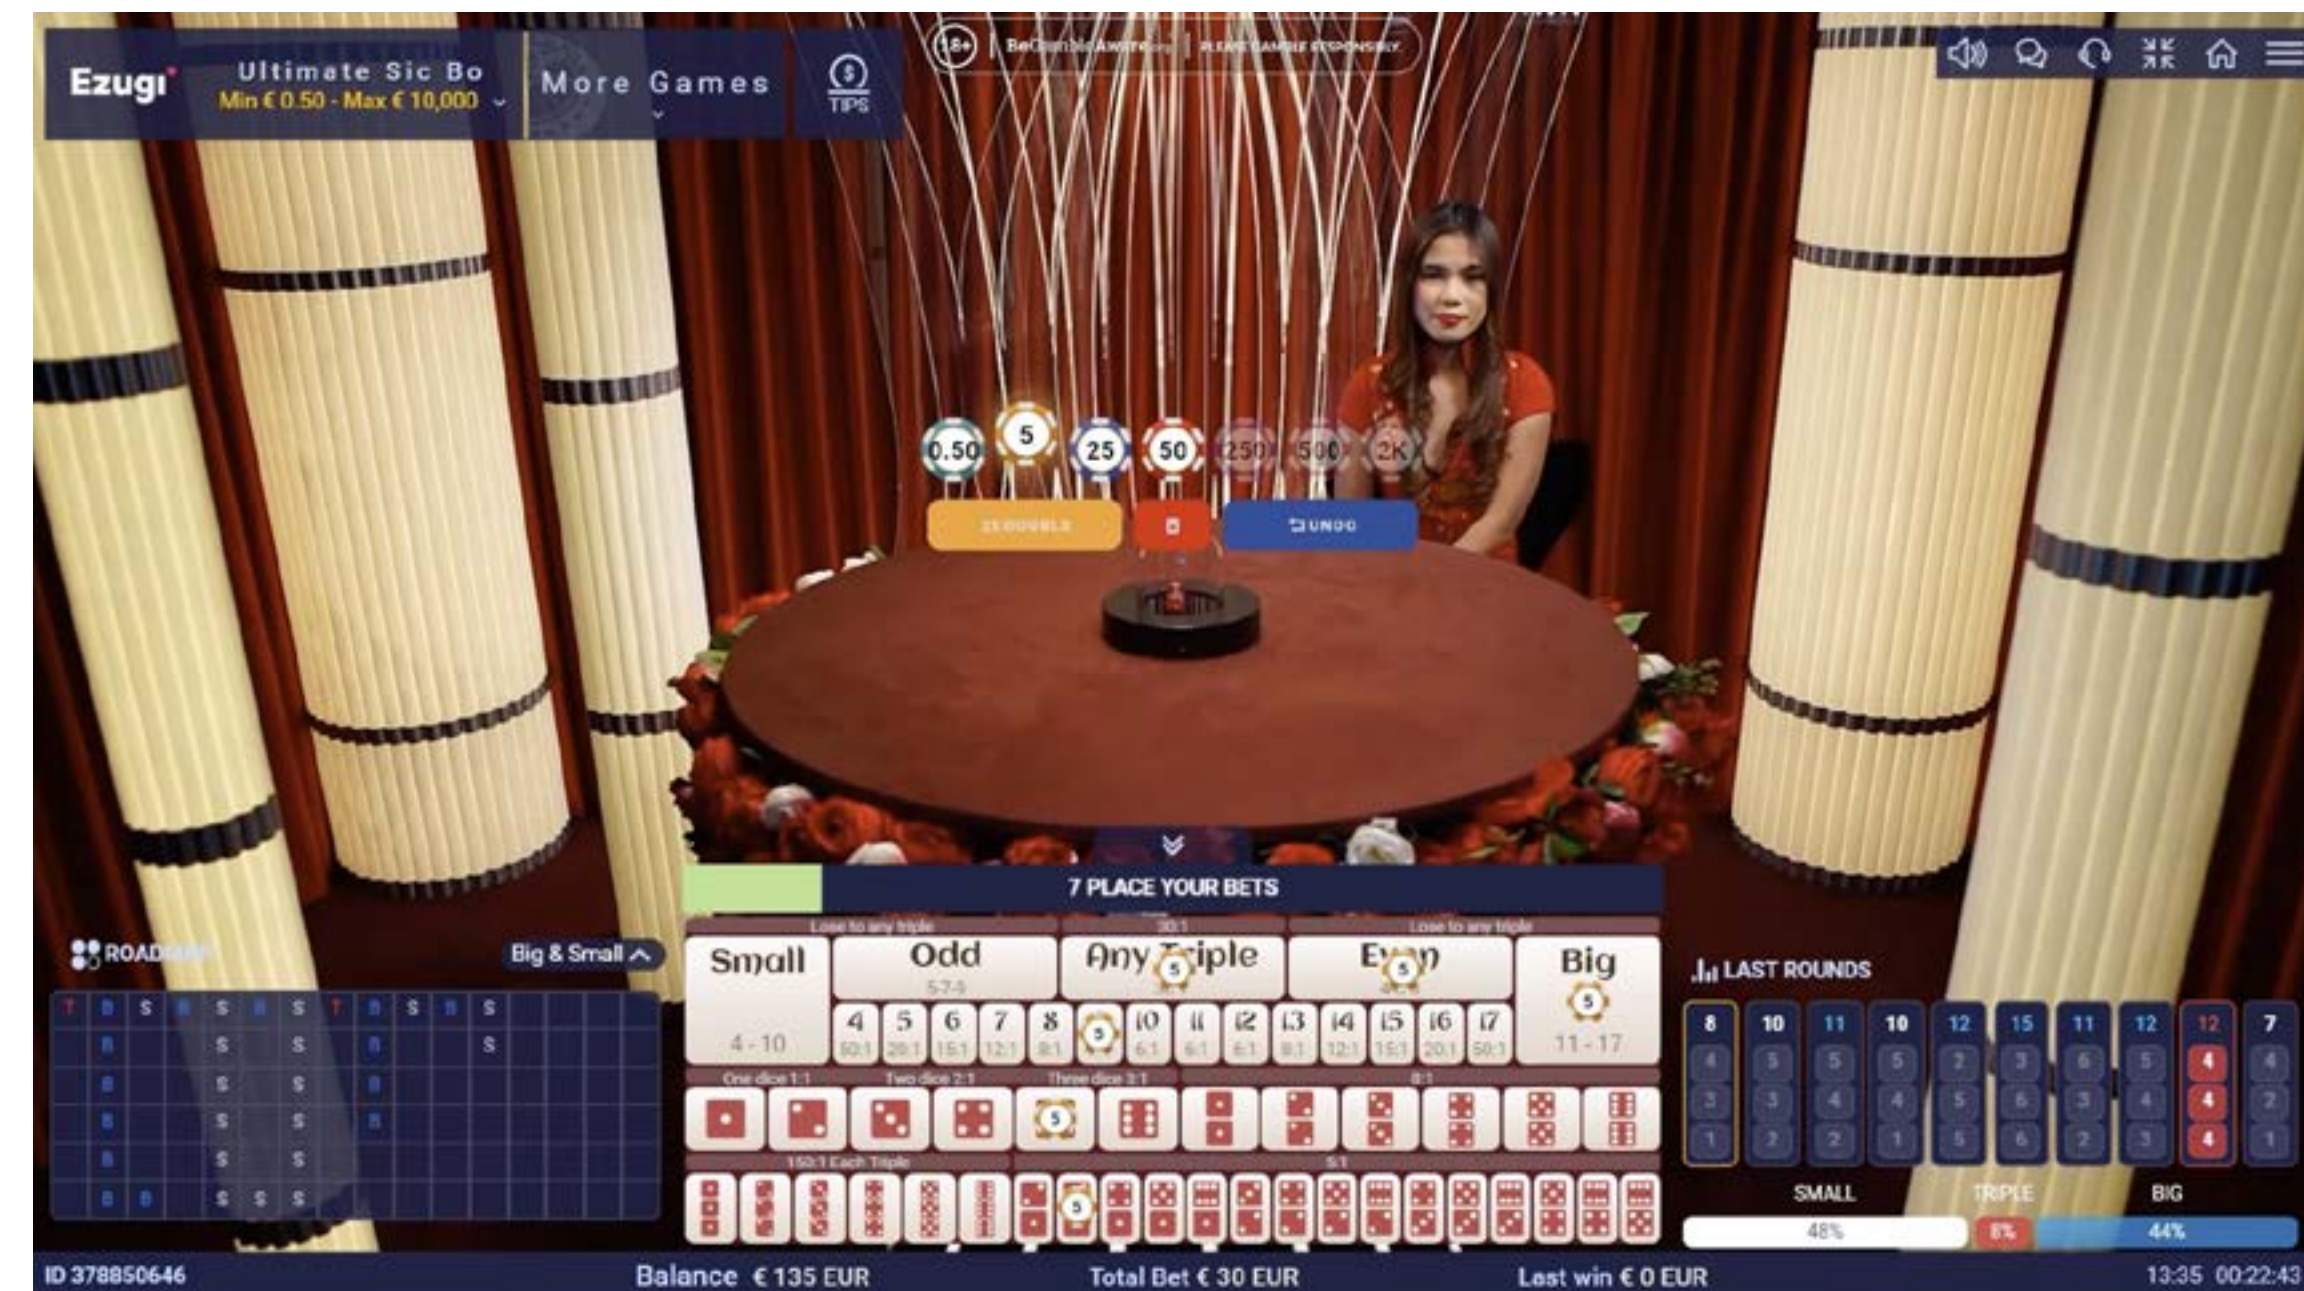

Trong Tài Xỉu Tối Cao, cũng như trong trò chơi xúc xắc nguyên bản, người chơi dự đoán kết quả của ba lần lắc xúc xắc tiêu chuẩn. Có nhiều tùy chọn đặt cược phong phú và trò chơi trở nên sôi nổi hơn thông qua việc thêm các hệ số ngẫu nhiên lên đến 100x. Những hệ số này được áp dụng cho các điểm cược khác nhau – từ không đến một số vị trí cược – ngay trước khi xúc xắc được lắc trong hộp xúc xắc đặc biệt của trò chơi.

HOÀN TRẢ CHO NGƯỜI CHƠI (TỐI ƯU)

97.22%

TỔNG QUAN TRÒ CHƠI

CÁCH CHƠI

TRẢ THƯỞNG

TÀI SẢN MARKETING

CÁCH CHƠI

Trò chơi dùng ba viên xúc xắc thông thường với các mặt có giá trị từ 1 đến 6. Người chơi đặt cược vào một hoặc nhiều tổ hợp được hiển thị trên bàn cược của trò chơi để dự đoán kết quả của lượt đổ ba viên xúc xắc.

THỐNG KÊ CÁ CƯỢC TRỰC TIẾP

Người chơi có thể xem thống kê về chín vòng chơi vừa qua để hỗ trợ trong việc đưa ra lựa chọn đặt cược. Thông tin này bao gồm: các tổ hợp xúc xắc, tổng giá trị của ba viên xúc xắc, xem tổng là Tài hay Xỉu và liệu kết quả có phải là Cược Ba (ba xúc xắc bằng điểm nhau) hay không.

HỆ SỐ NGẪU NHIÊN

Sau khi thời gian cược kết thúc, một số lượng điểm cược (từ không đến một vài điểm) được lựa chọn ngẫu nhiên để được áp dụng hệ số có thể lên đến 100x, khi xúc xắc đang được lắc.

Nếu tiền cược của người chơi được đặt trên điểm cược thắng với hệ số được áp dụng, tiền trả thưởng sẽ được nhân theo hệ số tương ứng.