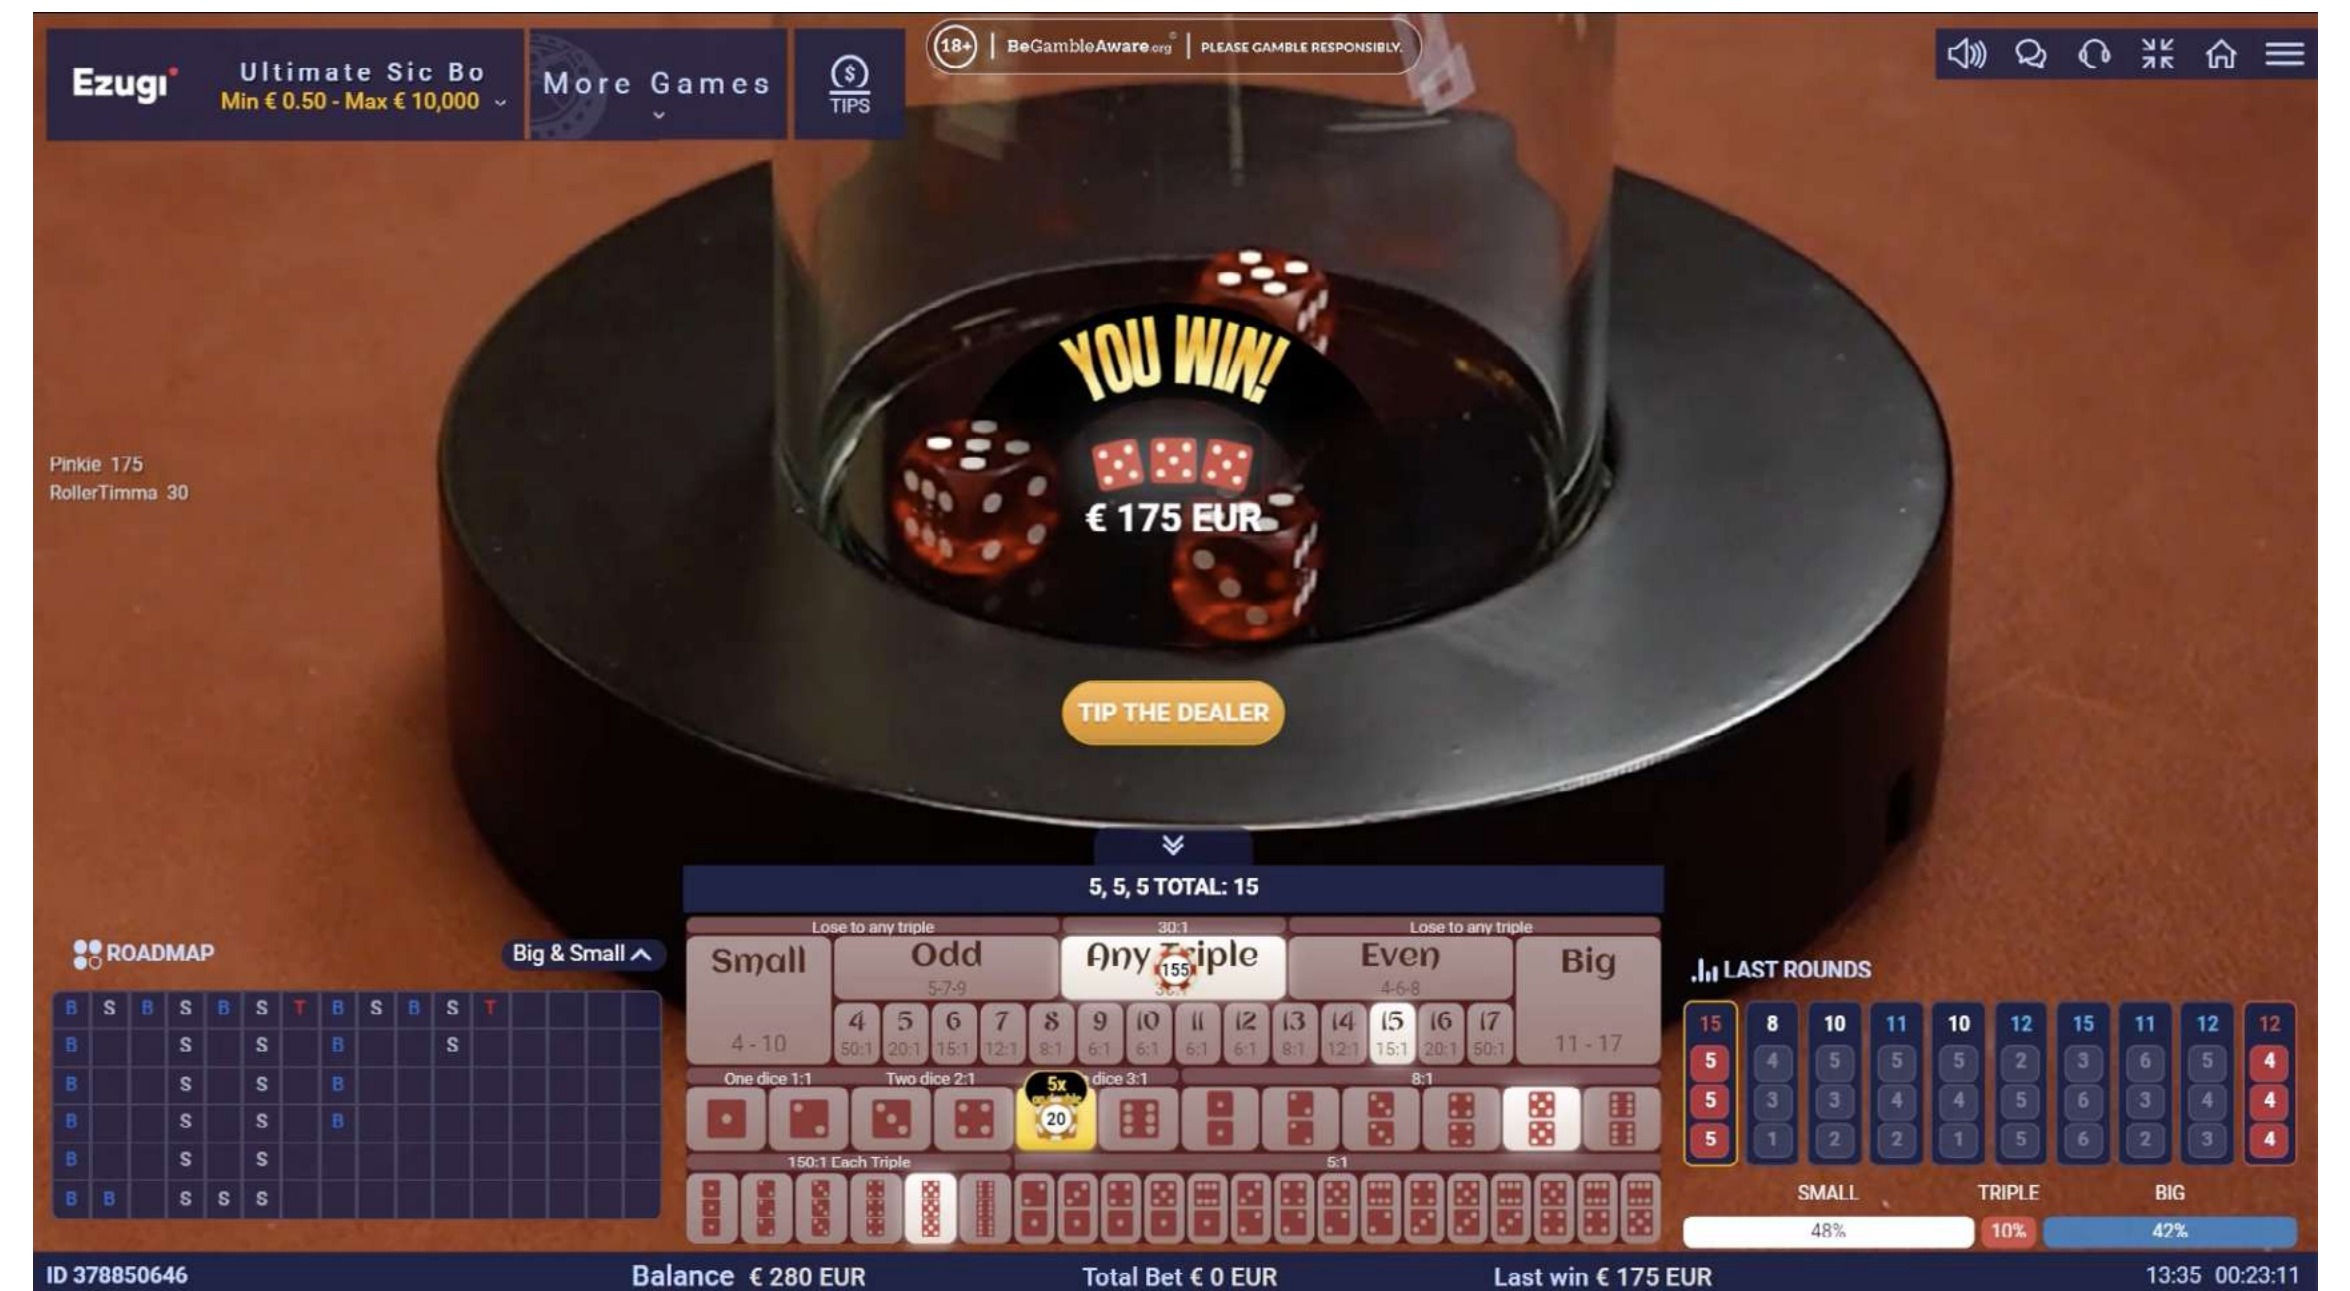

STATISTIK TARUHAN LIVE

Pemain dapat melihat statistik dari sembilan babak terakhir yang dapat membantu menentukan pilihan dalam memasang taruhan. Informasi yang tersedia meliputi: kombinasi dadu, total dari tiga dadu, apakah totalnya Besar atau Kecil, dan apakah hasilnya adalah Triple (tiga dadu menunjukkan angka yang sama).

PENGGANDA ACAK

Setelah waktu memasang taruhan habis, saat dadu dikocok sejumlah spot taruhan (dari nol hingga beberapa) secara acak dipilih untuk mendapat pengganda hingga 100x.

Jika taruhan pemain dipasang pada spot taruhan yang menang yang memiliki pengganda, bayaran akan dikalikan sesuai pengganda tersebut.

IKHTISAR PERMAINAN

CARA BERMAIN

BAYARAN

ASET MARKETING

HASIL

Setelah waktu memasang taruhan berakhir, dadu dikocok dan spot taruhan yang menang disorot pada antarmuka pengguna.

IKHTISAR PERMAINAN

CARA BERMAIN

BAYARAN

ASET MARKETING

TIPE TARUHAN YANG BERBEDA

Sic Bo Ultimate menawarkan berbagai jenis taruhan berbeda, seperti dijelaskan di bawah ini. Setiap tipe taruhan memiliki tarifnya sendiri.

KECIL/BESAR

Pasang taruhan Anda pada total dari tiga dadu jumlahnya Kecil (4-10) atau Besar (11-17). Mohon dicatat bahwa taruhan ini kalah dengan Triple.