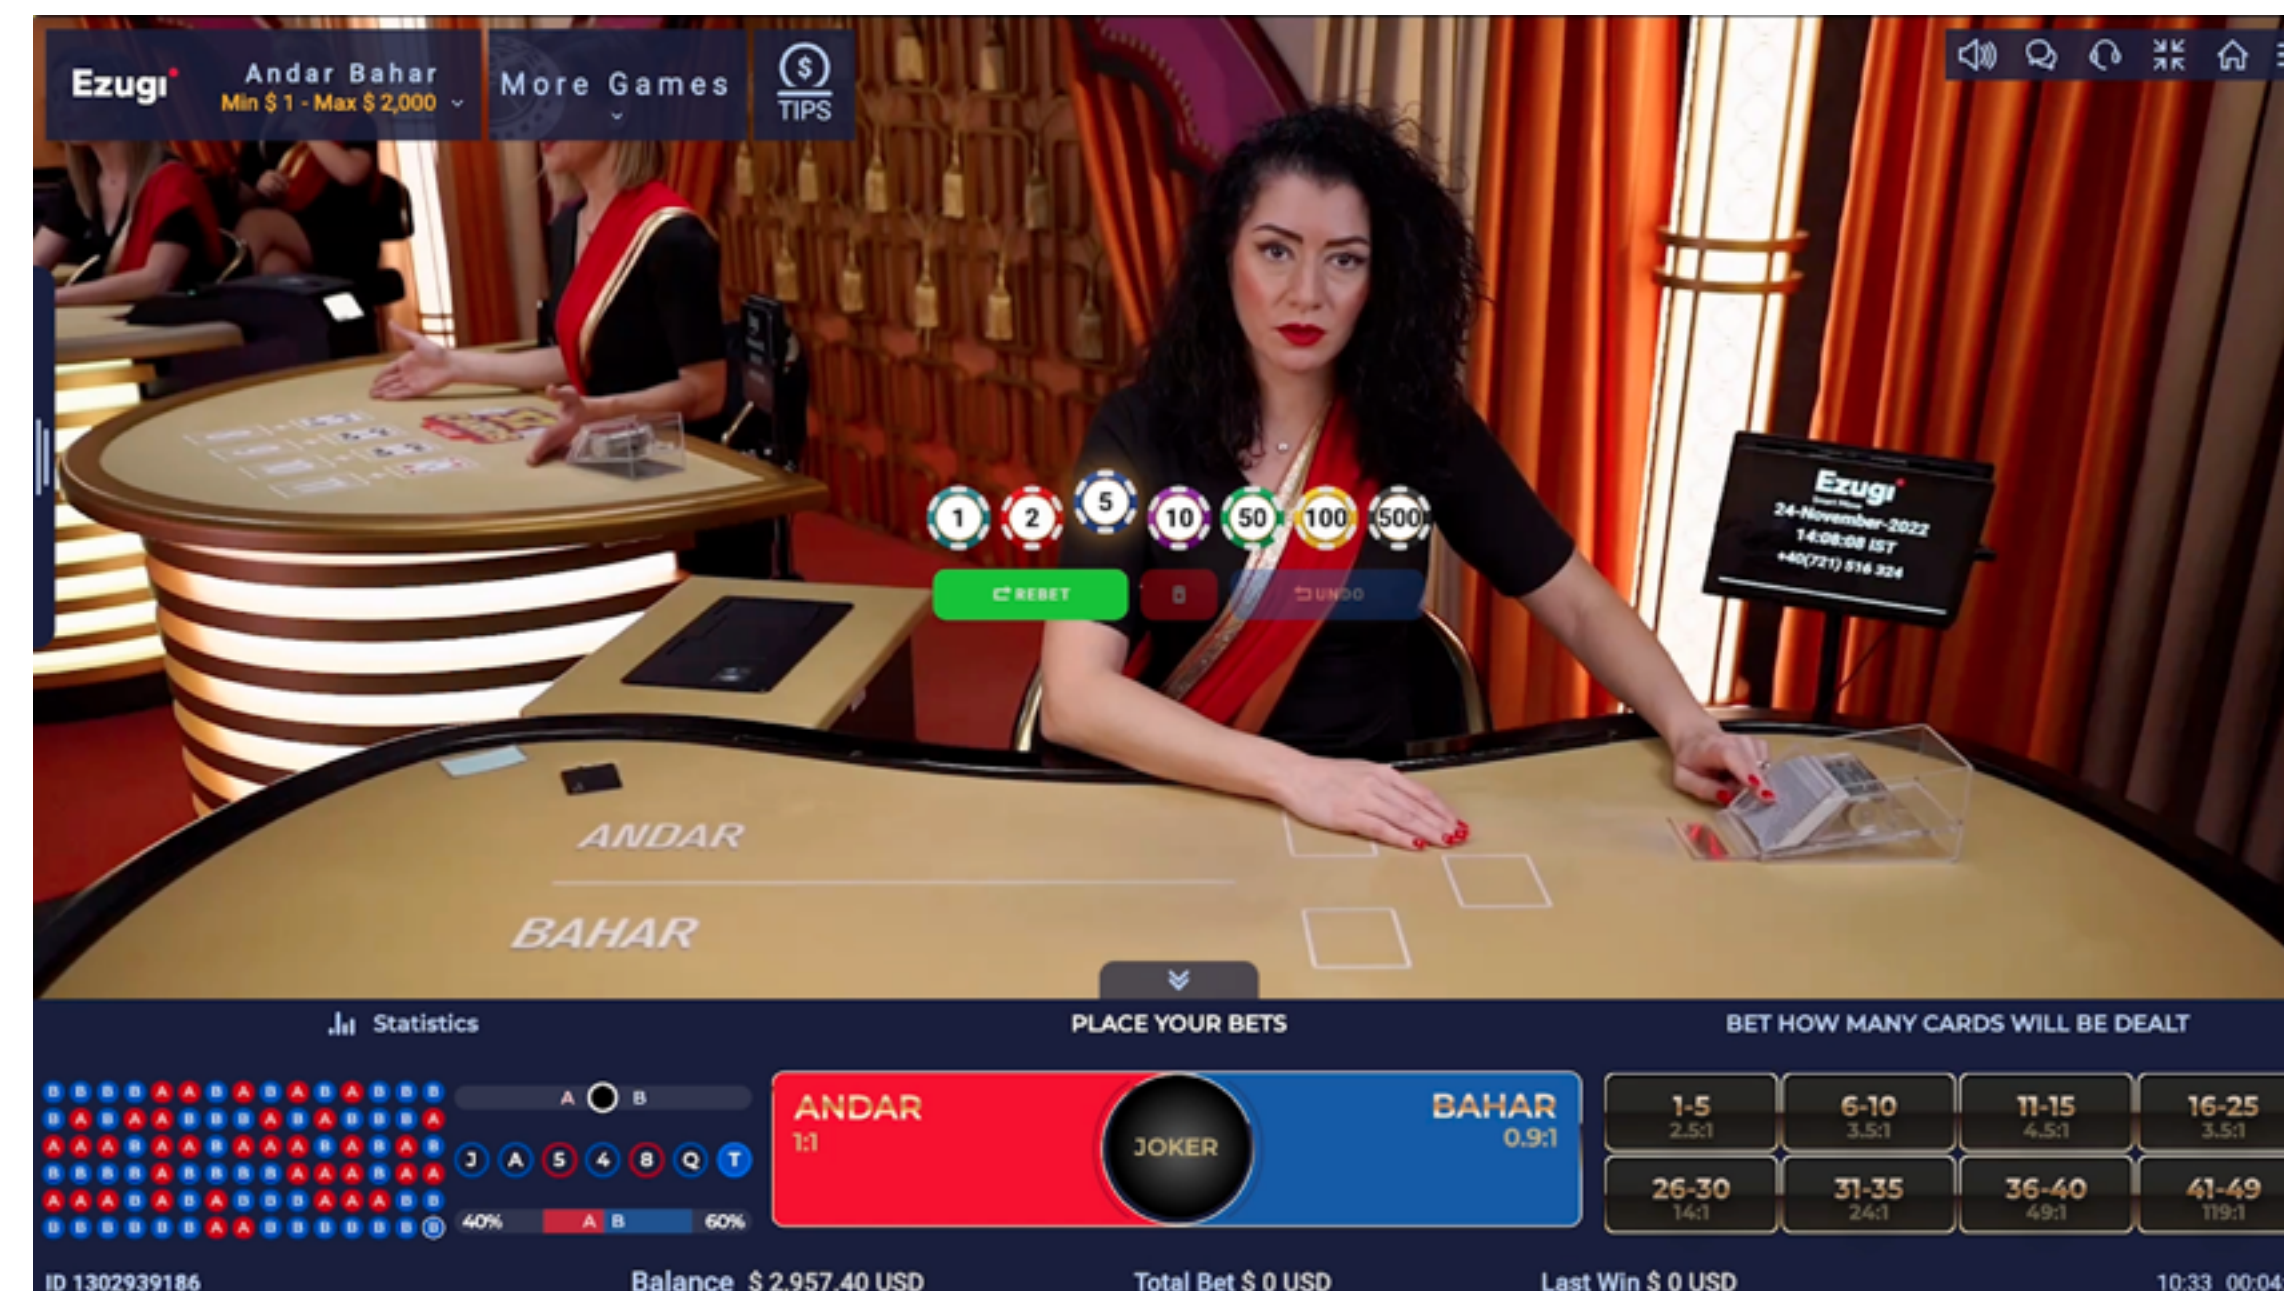

## 人気のインドカードゲーム

アンダルバハールは、8つのサイドベットというエキサイティングな要素が加わった、簡単に遊べる人気のインドカードゲームです。

アンダルバハールは、シンプルで簡単にマスターできる選択ゲームです。バハール側とアンダール側のどちらにジョーカーと同じカードが配られるかを予想するだけです。

しかし、最初のジョーカーカードと一致するカードが出るまでに、ディーラーは何枚のカードを配らなければならないのでしょうか？そこでサイドベットが登場し、より楽しく、より高い配当のチャンスを獲得することができます！

### カードの配札

アンダルバハールは、52枚のカードで構成された1つのデッキでプレイします。1枚目のジョーカーのカードが配られた時点でゲームがスタートします。

ゲームの目的は、ジョーカーと同じカードがどちらに配られるかを予想することです。アンダル側、それともバハール側に配られるのでしょうか？

ベットタイムが終了すると、ディーラーはまずバハール側にカードを配り、次にアンダル側にカードを配るというように、左右交互にカードを配ります。

### ベットの配置

メインベットをアンダルかバハールのどちらかに置くことができます。また、サイドベットを1つ以上置くこともできます。サイドベットでは、ジョーカーとマッチするまでに何枚のカードが配られるかを予想します。サイドベットは、メインベットと共に置くことも、メインベットなしで置くこともできます。

プレイヤーはジョーカーが配られた後にベットを置くことができます。