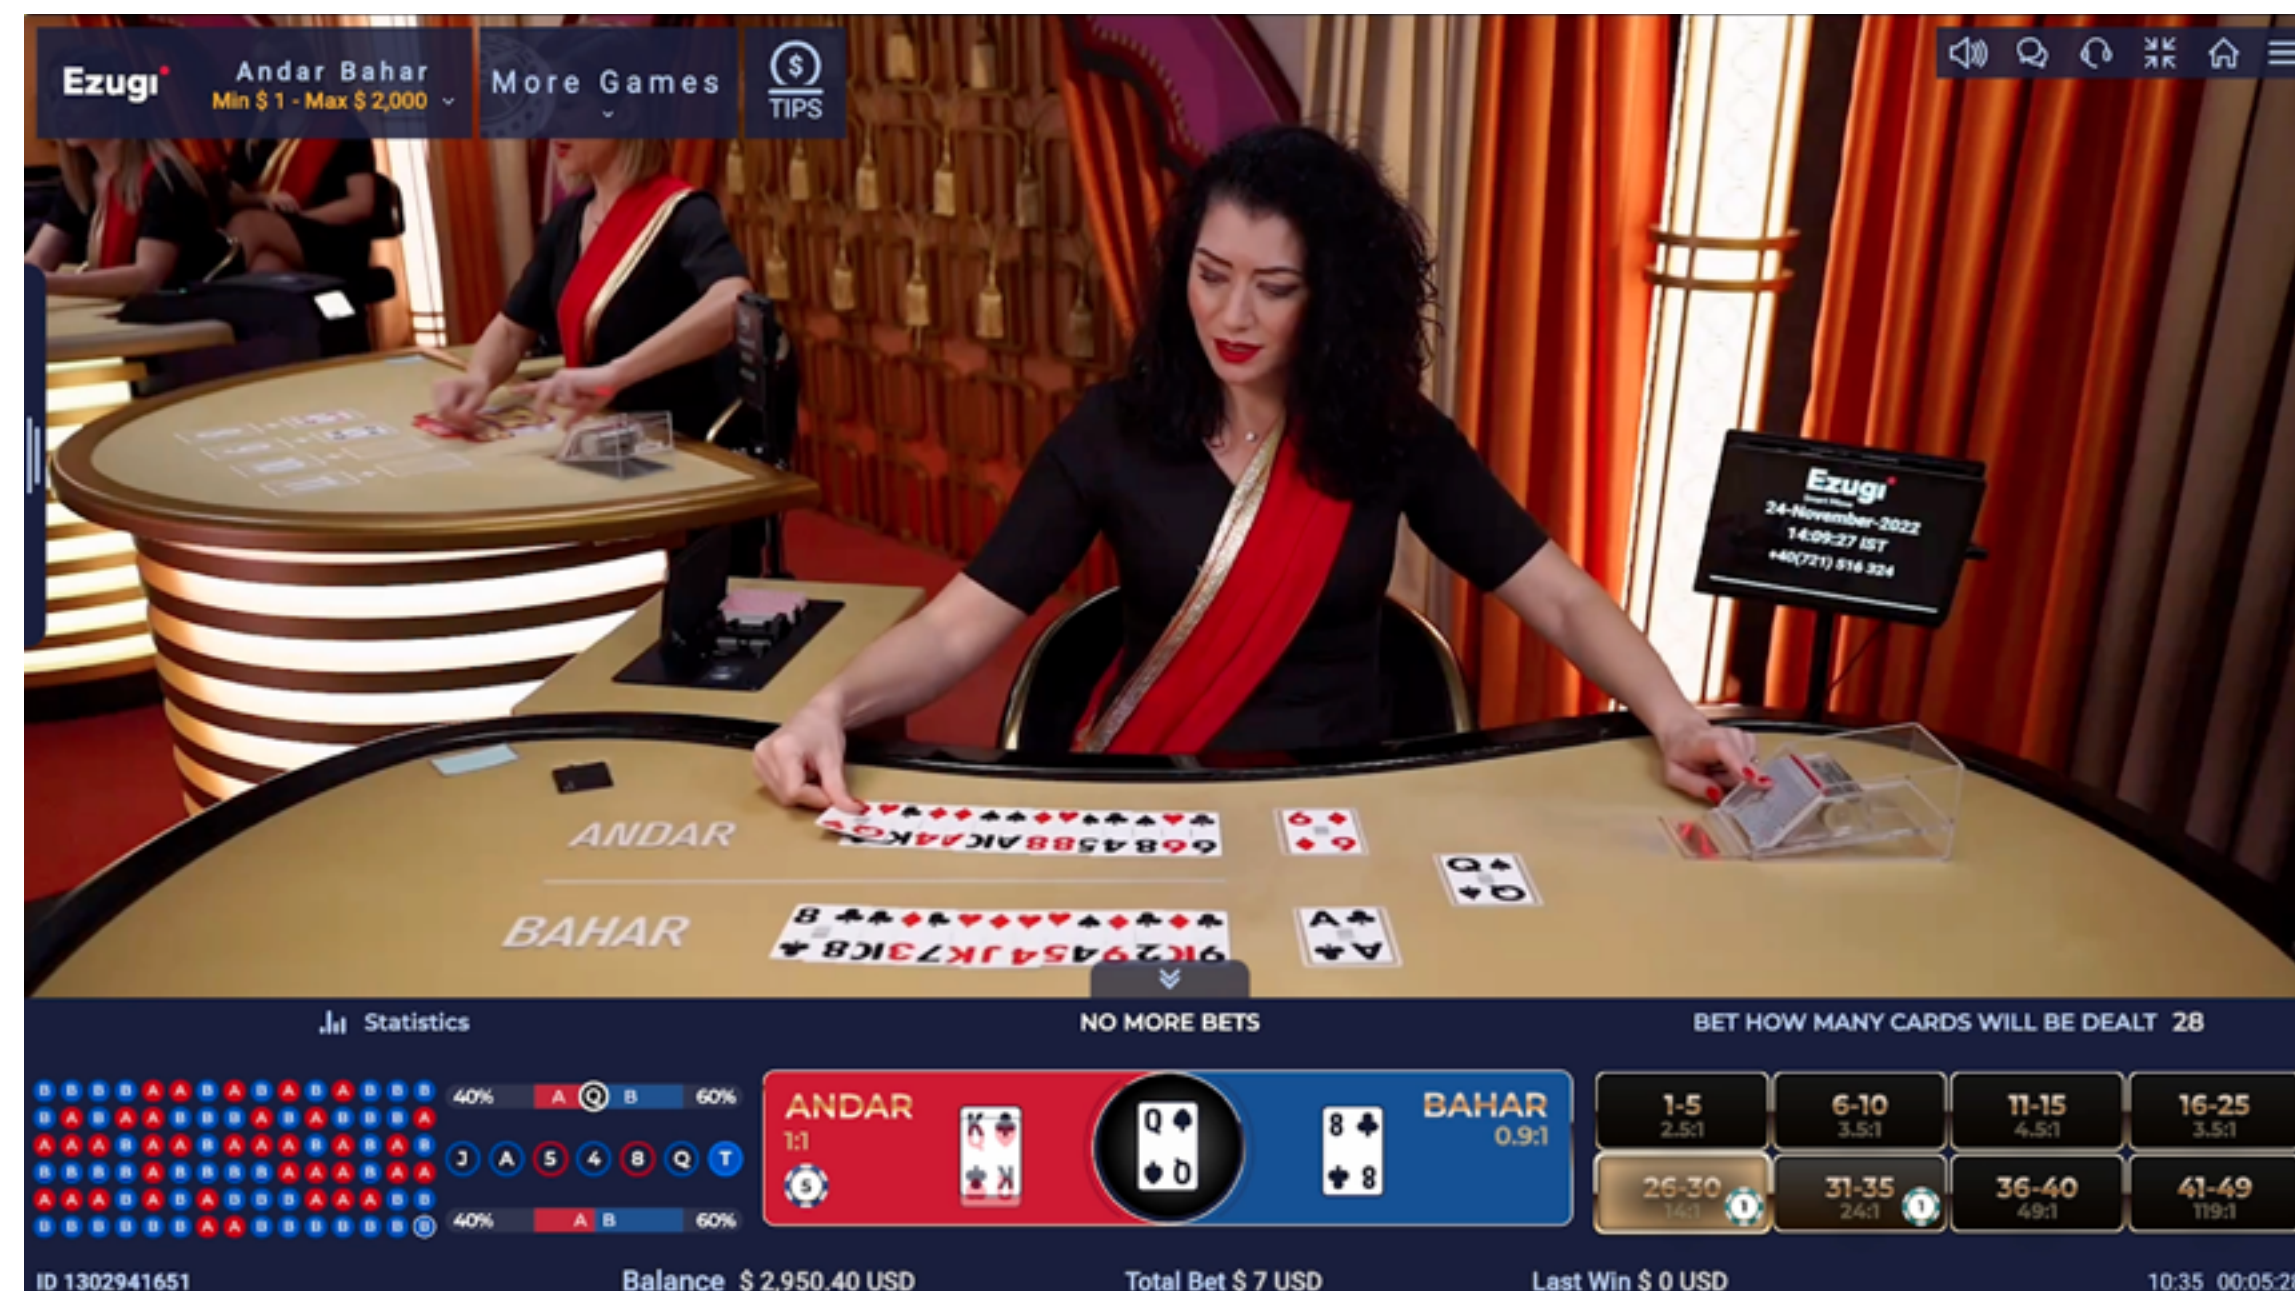

ANDAR BAHAR

ゲームの概要

遊び方

配当

マーケティングアセット

Ezugi

人を惹き付けるサイドベット

「カード1~5」「カード6~10」などから「カード41~51」まで、8つのサイドベットが選べます。

例えば、ジョーカーと一致するカードがパックの一番最後に配られると考える場合、「カード41~51」のサイドベットを選択します。同様に、ジョーカーと同じカードが最初の5枚に配られると考えるなら、カード1~5のサイドベットを選ぶでしょう。

サイドベットをエキサイティングなものにしているのは、ジョーカーと一致するカードが現れるまでに配られるカードの枚数が増えるにつれて、配当がどんどん大きくなっていくことです。

ゲームの結果

プレイヤーがアンダルまたはバハールの勝ちハンドにベットした場合、配当は配当表に従って決まります。

プレイヤーがサイドベットにもベットした場合、このベットは配当表に従って掛け合わされます。