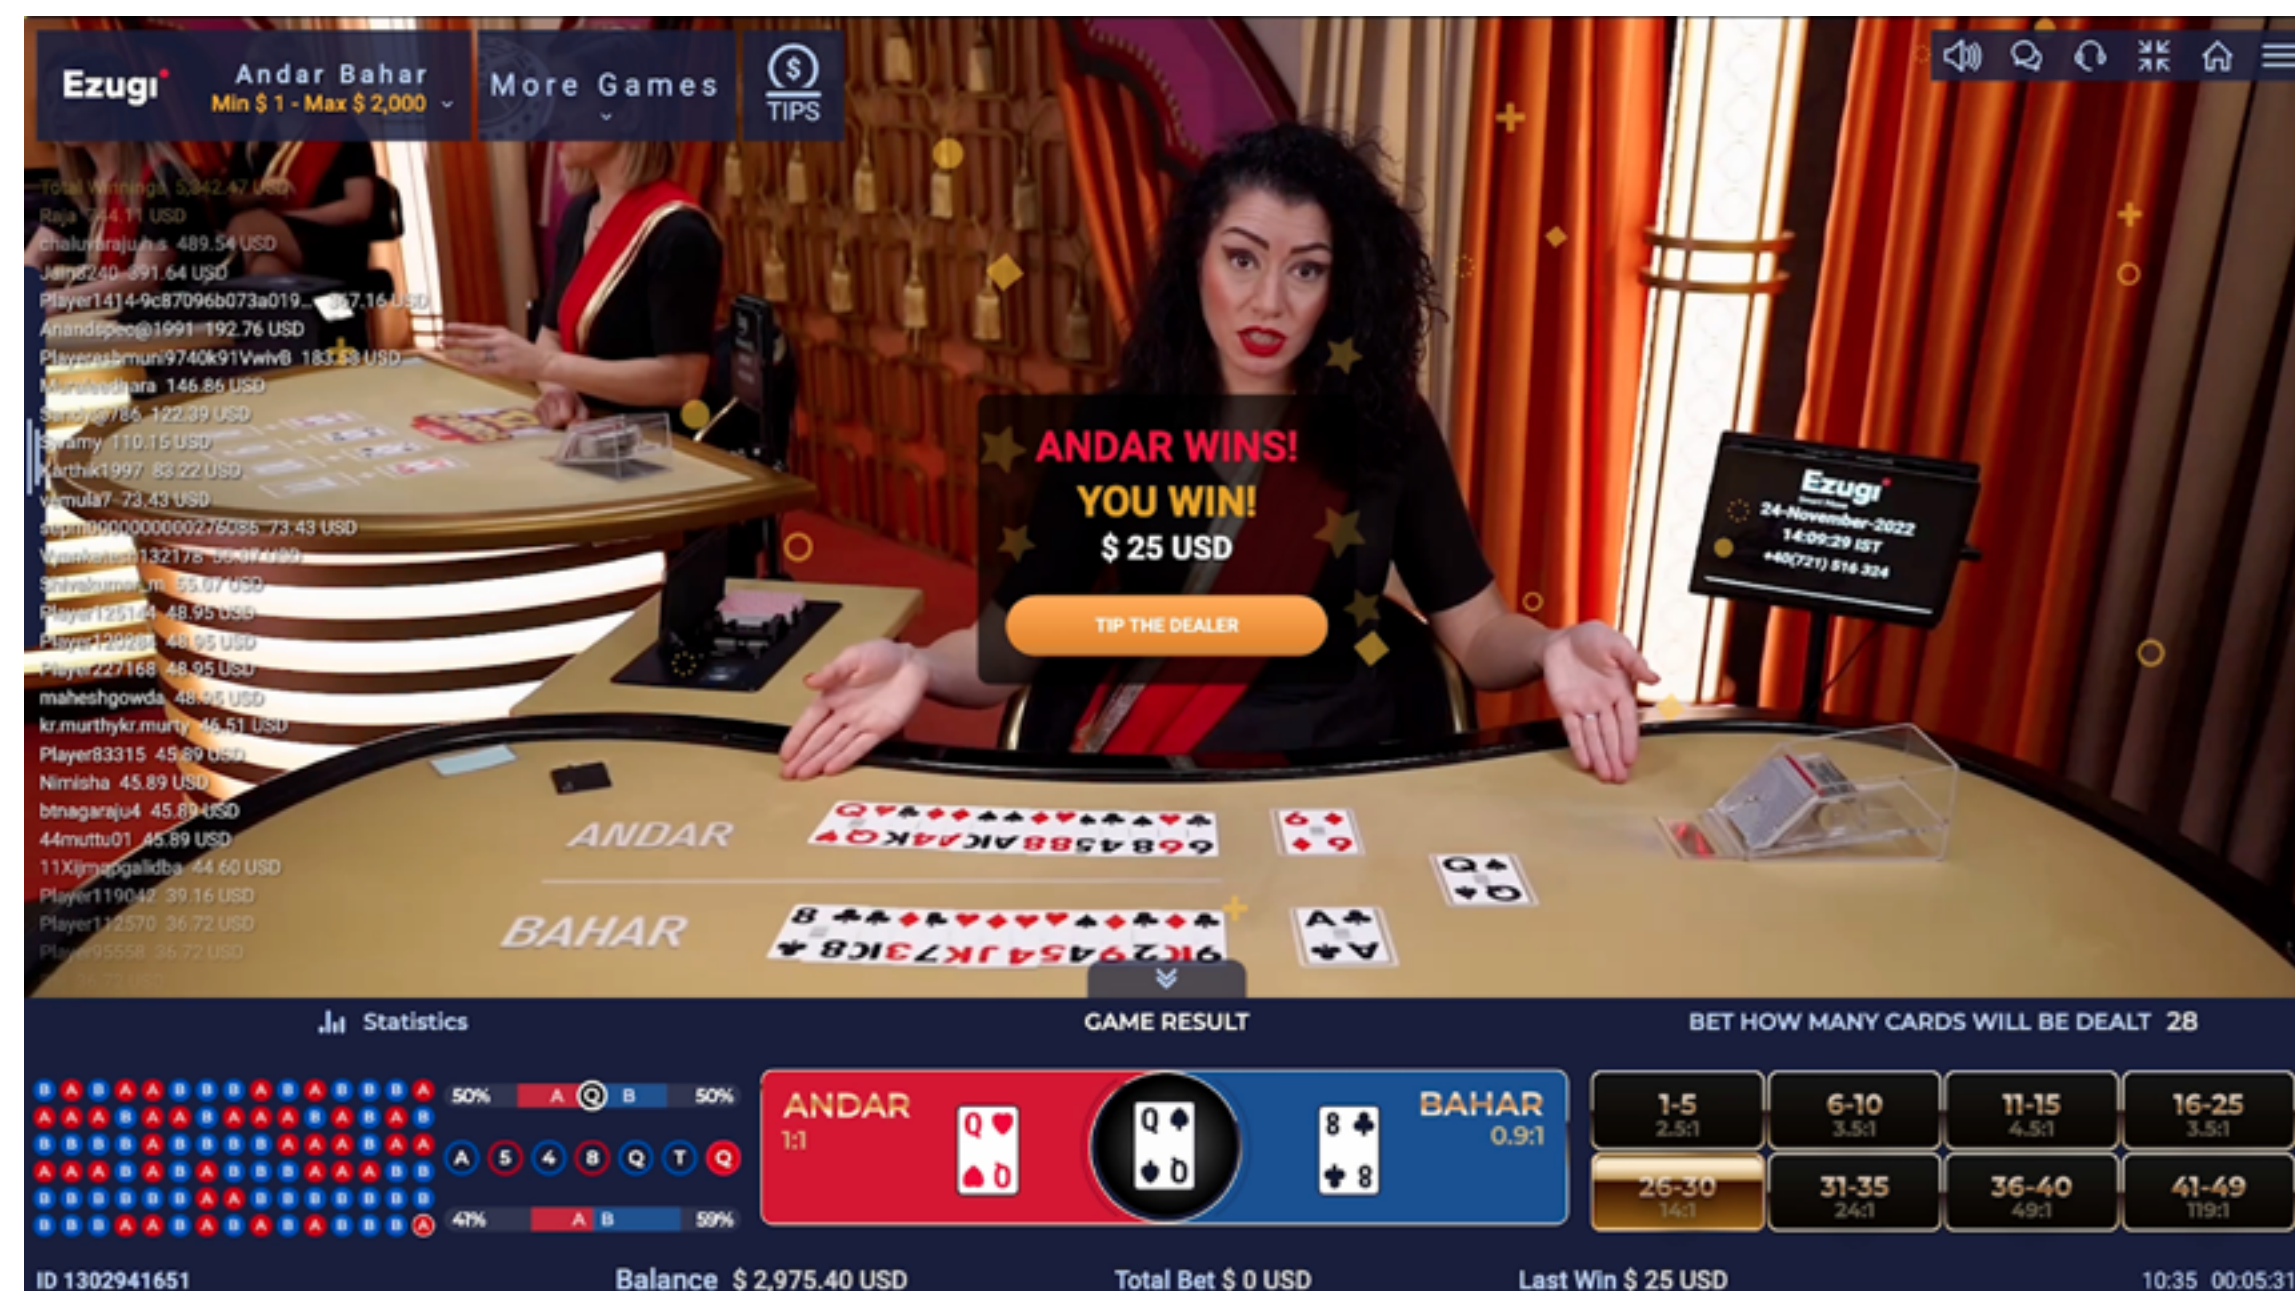

ANDAR BAHAR

ゲームの概要

遊び方

配当

マーケティングアセット

Ezugi

人を惹き付けるサイドベット

「カード1~5」「カード6~10」などから「カード41~51」まで、8つのサイドベットが選べます。

例えば、ジョーカーと一致するカードがパックの一番最後に配られると考える場合、「カード41~51」のサイドベットを選択します。同様に、ジョーカーと同じカードが最初の5枚に配られると考えるなら、カード1~5のサイドベットを選ぶでしょう。

サイドベットをエキサイティングなものにしているのは、ジョーカーと一致するカードが現れるまでに配られるカードの枚数が増えるにつれて、配当がどんどん大きくなっていくことです。

ゲームの結果

プレイヤーがアンダルまたはバハールの勝ちハンドにベットした場合、配当は配当表に従って決まります。

プレイヤーがサイドベットにもベットした場合、このベットは配当表に従って掛け合わされます。