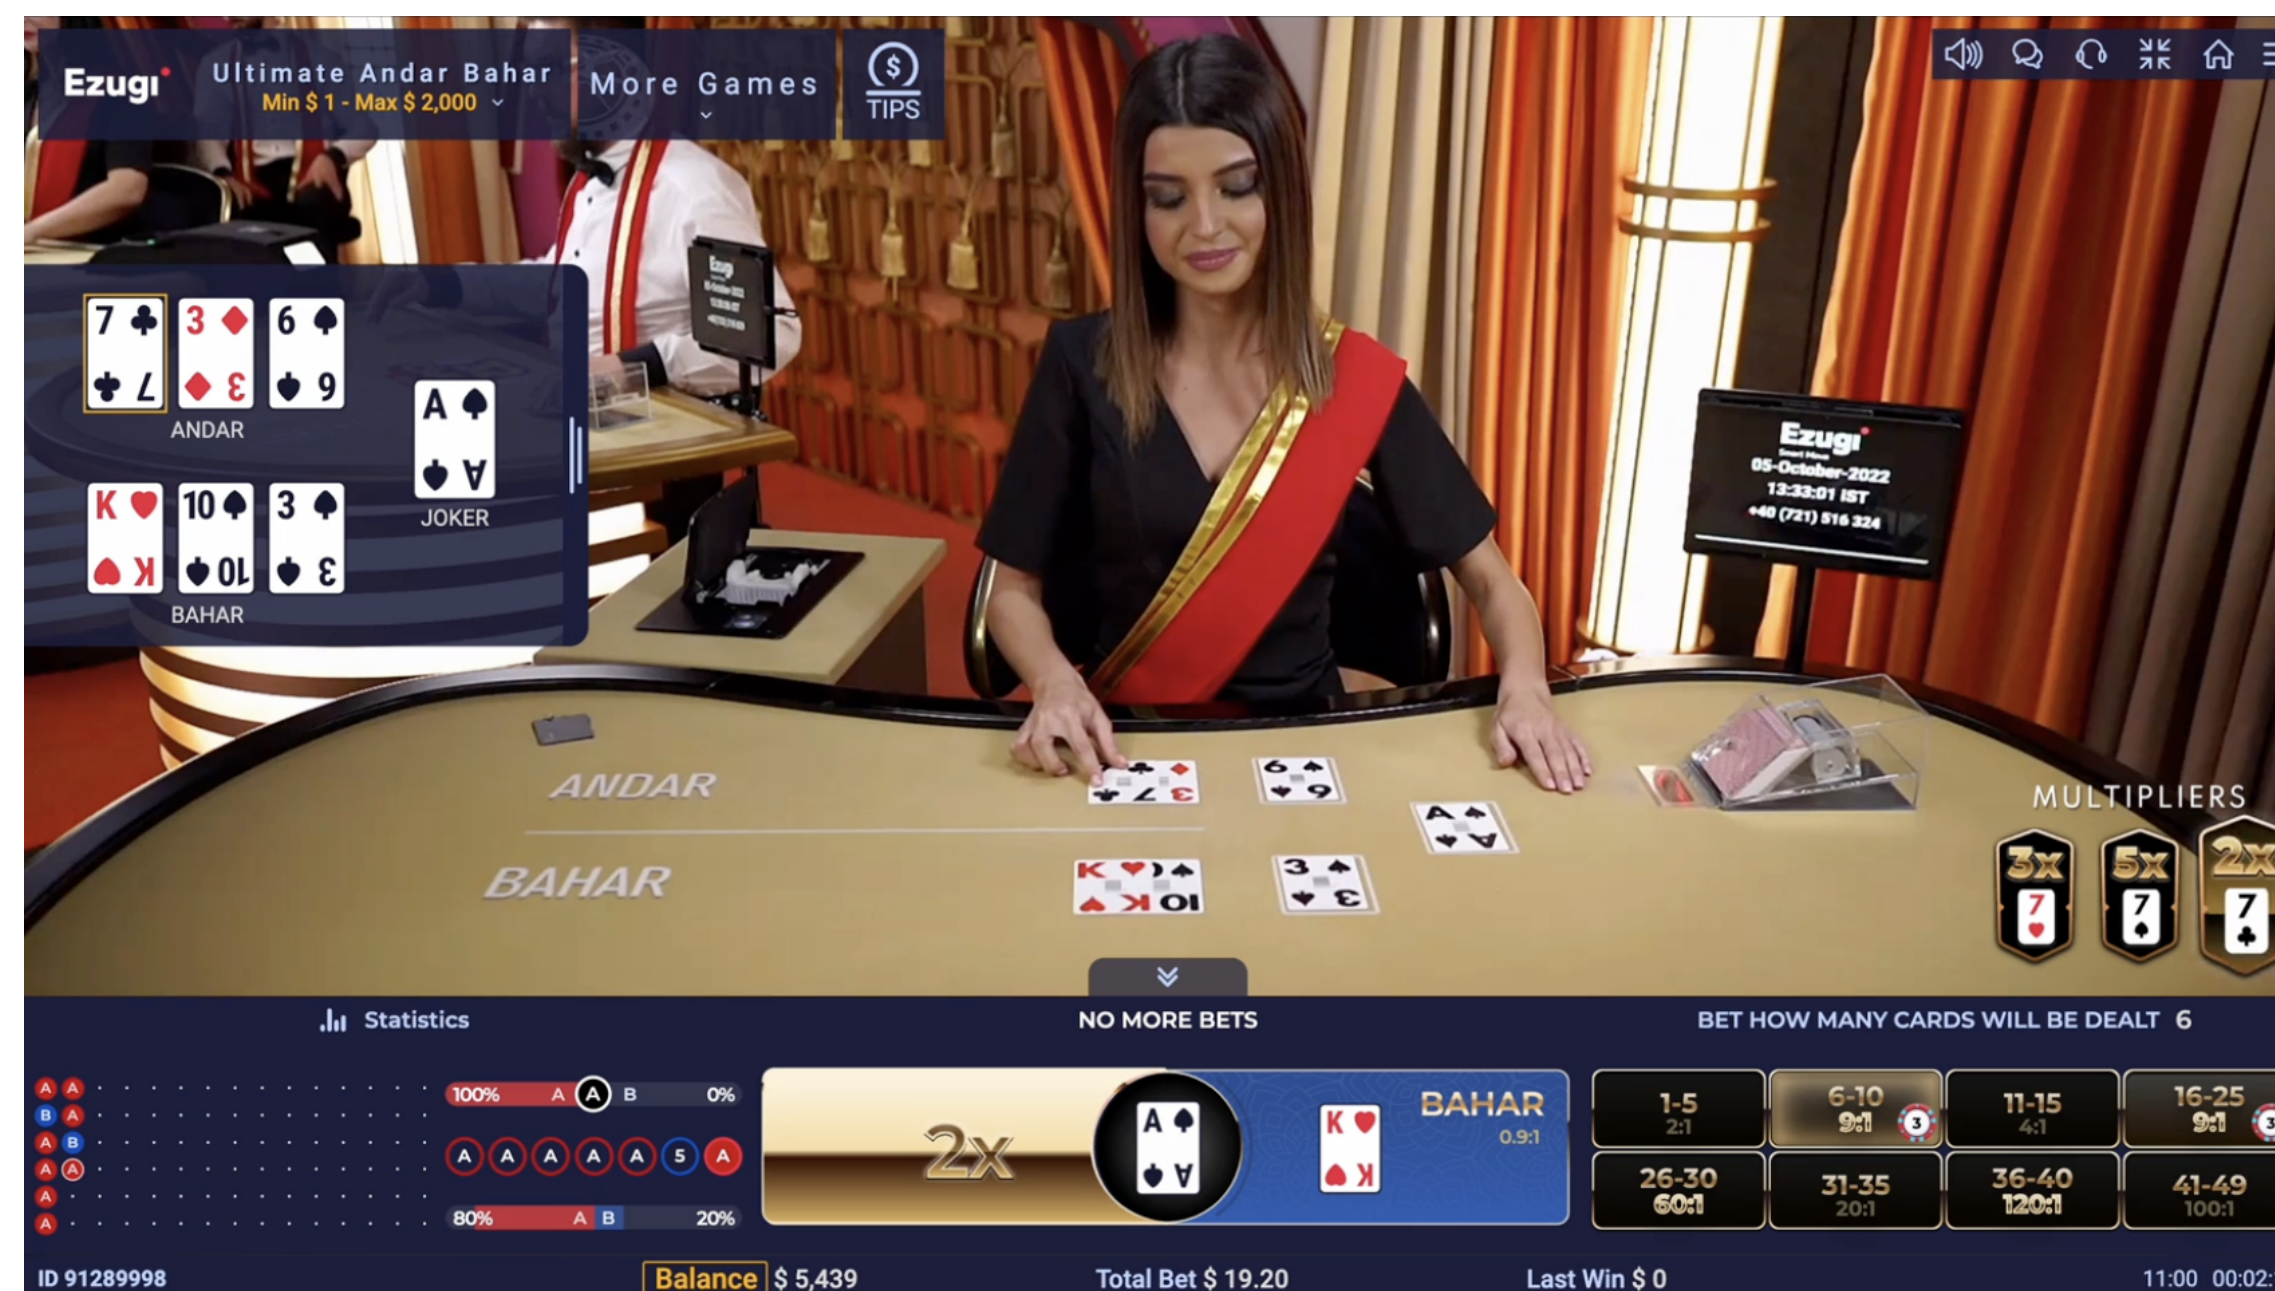

ランダムマルチプライヤー実装の人気インドカードゲーム

アルティメット・アンダルバハールは、簡単にプレイできる人気のインドカードゲームです。今なら、プレイヤーのメインベットに対して最大125倍、8つのサイドベットに対して最大500倍のランダムマルチプライヤーが追加されます。アルティメット・アンダルバハールは、シンプルで簡単にマスターできる選択ゲームです。バハール側とアンダル側のどちらにジョーカーと同じカードが配られるかを予想するだけです。バハール側かアンダル側か、配られたジョーカーカードと同じカードが配られます。各ゲームラウンドでは、1枚から3枚のマルチプライヤー（2倍、3倍、5倍）がランダムな1枚から3枚のカードに当たり、メインベットに対して最高125倍の賞金を獲得することが可能です！

マーケティングアセット

Ezugi

遊び方

カードの配札

アルティメット・アンダルバハールは、52枚のカードで構成された1つのデッキでプレイします。1枚目のジョーカーのカードが配られた時点でゲームがスタートします。

ゲームの目的は、ジョーカーと同じカードがどちらに配られるかを予想することです。アンダル側、それともバハール側に配られるのでしょうか？

ベットタイムが終了すると、ディーラーはまずバハール側にカードを配り、次にアンダル側にカードを配るというように、左右交互にカードを配ります。

スーツに関係なく、ジョーカーと同じ値のカードが配られるまで、配札は続けられます。同じカードが配られた方が勝者となります。

ベットの配置

メインベットをアンダルかバハールのどちらかに置くことができます。また、サイドベットを1つ以上置くこともできます。サイドベットでは、ジョーカーとマッチするまでに何枚のカードが配られるかを予想します。サイドベットは、メインベットと共に置くことも、メインベットなしで置くこともできます。

プレイヤーはジョーカーが配られた後にベットを置くことができます。

プレイ中、20%の手数料が賭け金の合計に加算されます。

ULTIMATE ANDAR BAHAR

ゲームの概要

遊び方

配当

マーケティングアセット

人を惹き付けるサイドベット