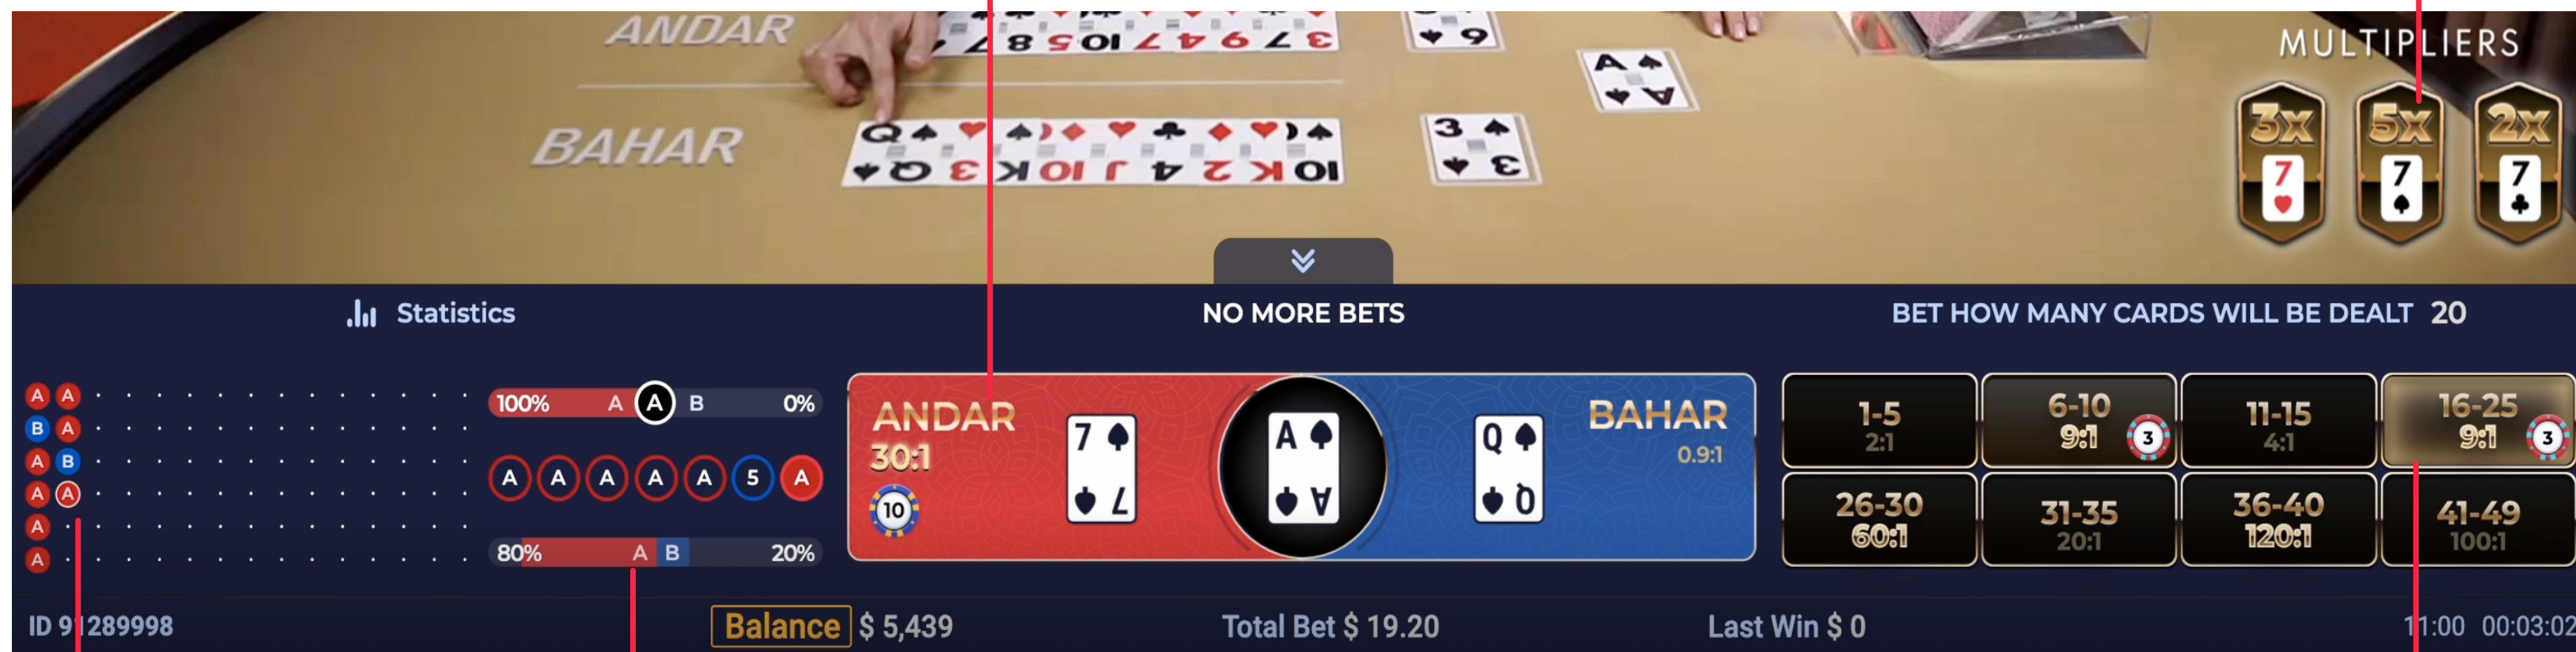

ランダムマルチプレイヤーありのアルティメットラウンド

ランダムなアルティメットカードとアルティメットラウンド中に発生するマルチプレイヤーが、このクラシックゲームを新たな高みへと導きます。さらに刺激的な要素として、1~3枚のマルチプレイヤー（2倍、3倍、5倍）が毎ラウンド1~3枚のランダムなカードに当たり、メインベットに対して最高125倍の賞金を獲得するチャンスがあります。異なるアルティメットカードは、「ジョーカー」を除く51枚のカードパックから抽選されます。

1~8つのサイドベットには、2倍、3倍、5倍のマルチプレイヤーがあり、最高500倍の賞金を獲得することが可能です！

ゲームの概要

遊び方

配当

マーケティングアセット

Ezugi

ユーザーインターフェースの構成要素

メインベットマルチプライヤー

各ゲームラウンドにおいて、1枚から3枚のランダムなカードに1倍から3倍のランダムマルチプライヤーが適用されます。マッチするカードが引かれると、ユーザーインターフェースに獲得可能な累積マルチプライヤーが表示されます。

アルティメットカードとランダムマルチプライヤー

ランダムにアルティメットカードには、メインベットの2倍、3倍、5倍のマルチプライヤーが付与されます。

ビードロード

各セルは過去のラウンドの結果を表し、最も古い結果が左上に表示されます。最新の結果はハイライトされています。青いセルはバハールの勝利、赤いセルはアンダールの勝利を示します。