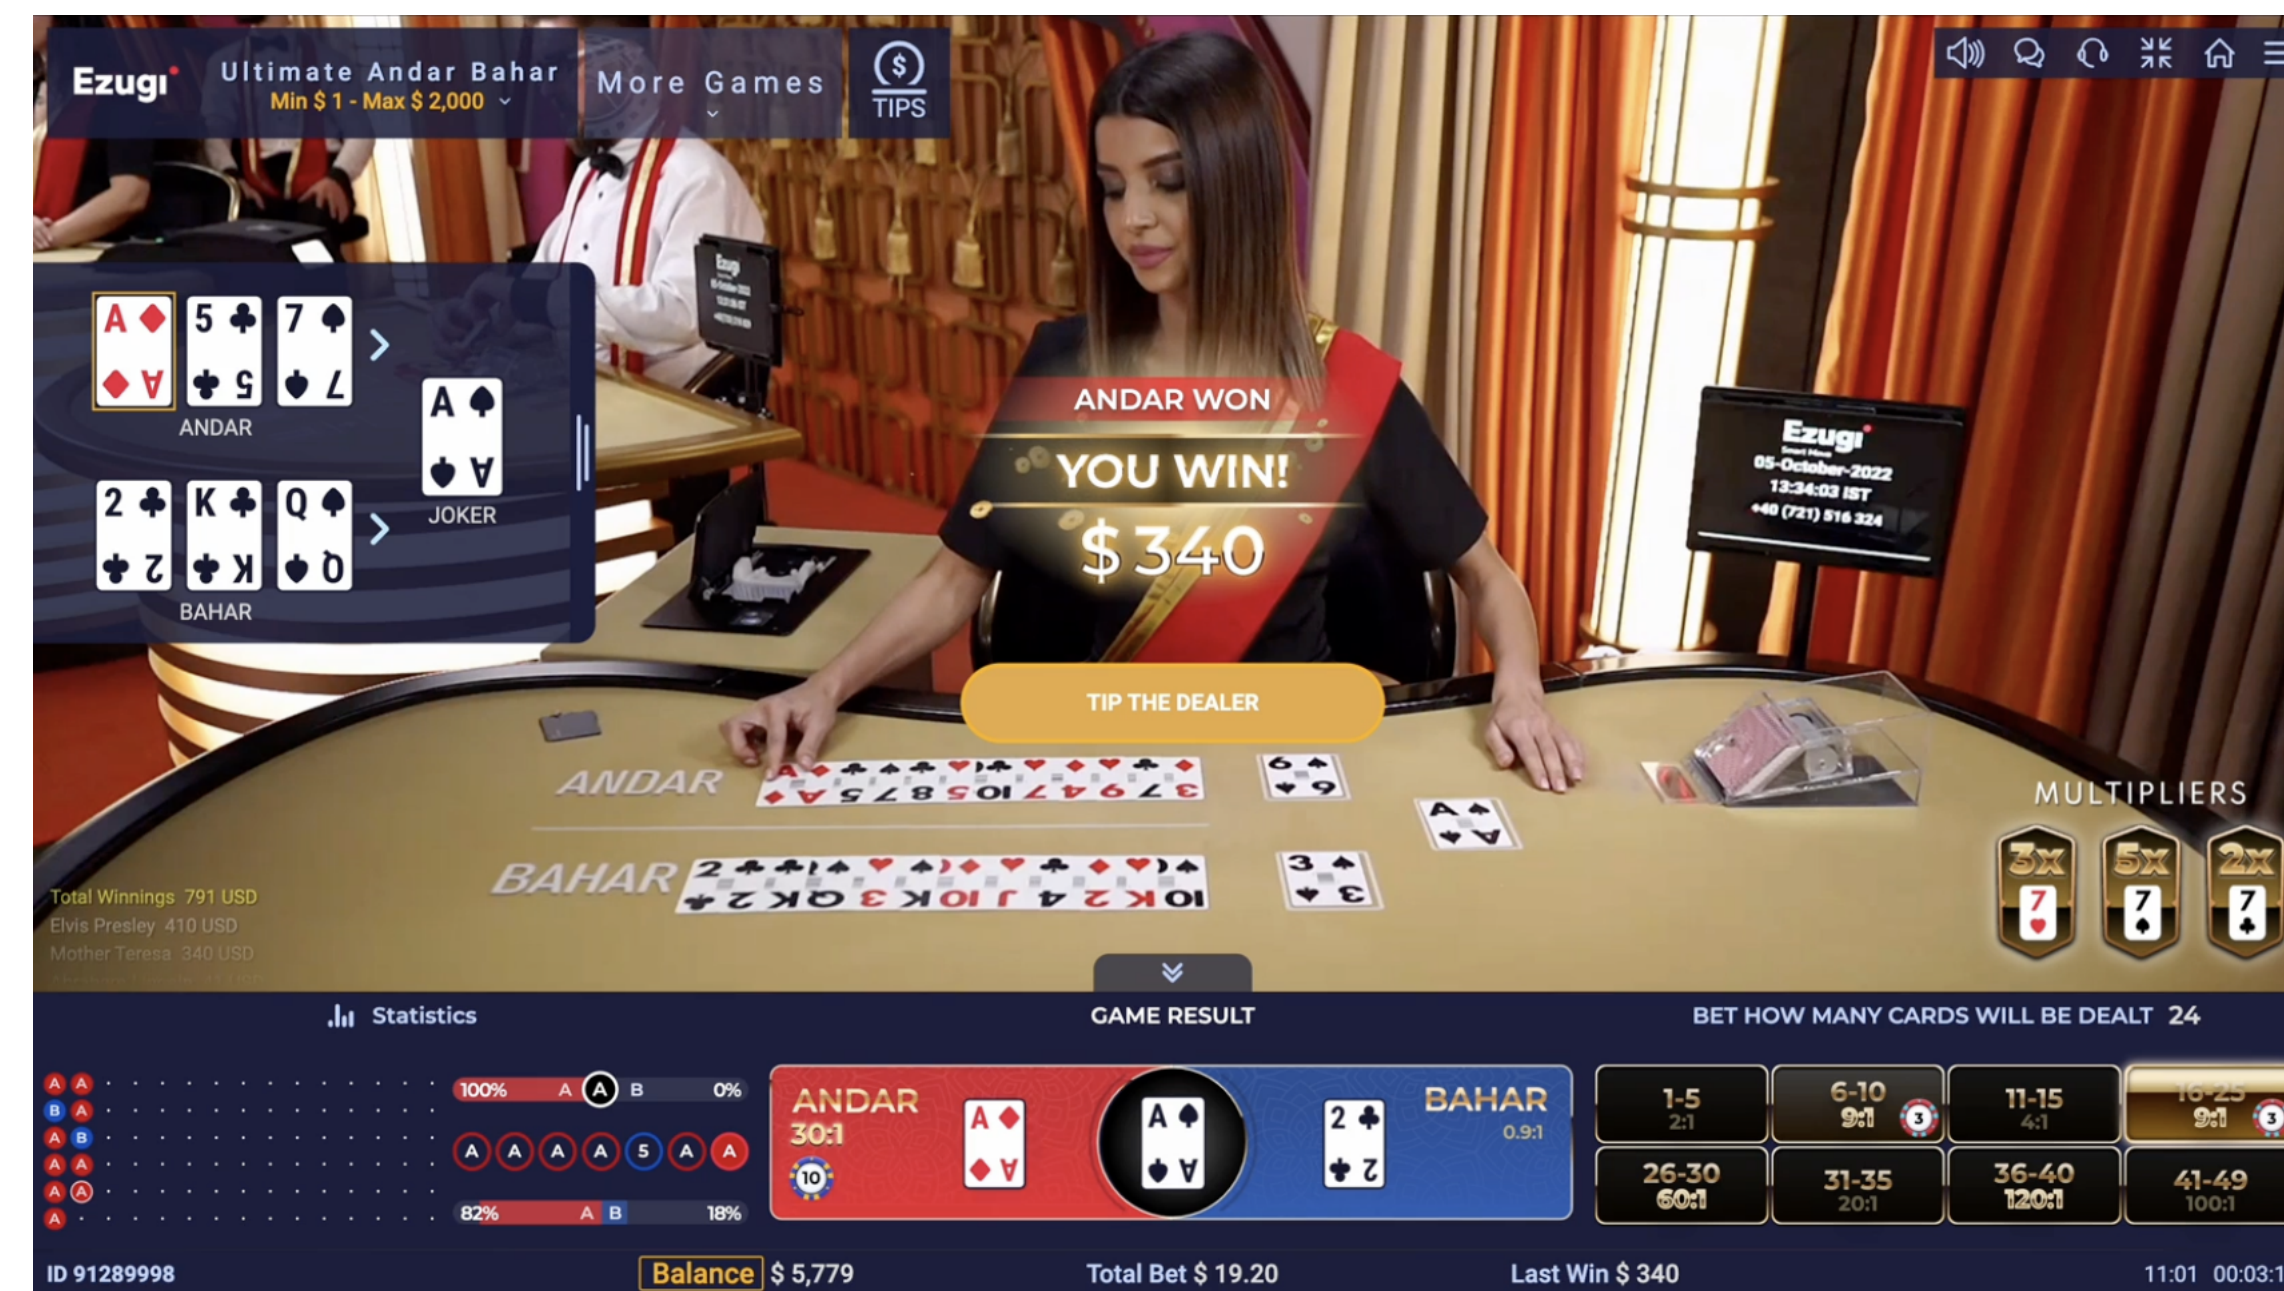

ランダムマルチプライヤー実装の人気インドカードゲーム

アルティメット・アンダルバハールは、簡単にプレイできる人気のインドカードゲームです。今なら、プレイヤーのメインベットに対して最大125倍、8つのサイドベットに対して最大500倍のランダムマルチプライヤーが追加されます。アルティメット・アンダルバハールは、シンプルで簡単にマスターできる選択ゲームです。バハール側とアンダル側のどちらにジョーカーと同じカードが配られるかを予想するだけです。バハール側かアンダル側か、配られたジョーカーカードと同じカードが配られます。各ゲームラウンドでは、1枚から3枚のマルチプライヤー（2倍、3倍、5倍）がランダムな1枚から3枚のカードに当たり、メインベットに対して最高125倍の賞金を獲得することが可能です！

「カード1~5」「カード6~10」などから「カード41~51」まで、8つのサイドベットが選べます。

例えば、ジョーカーと一致するカードがパックの一番最後に配られると考える場合、「カード41~51」のサイドベットを選択します。同様に、ジョーカーと同じカードが最初の5枚に配られると考えるなら、カード1~5のサイドベットを選ぶでしょう。

サイドベットをエキサイティングなものにしているのは、ジョーカーと一致するカードが現れるまでに配られるカードの枚数が増えるにつれて、配当がどんどん大きくなっていくことです。

ランダムマルチプレイヤーありのアルティメットラウンド

ランダムなアルティメットカードとアルティメットラウンド中に発生するマルチプレイヤーが、このクラシックゲームを新たな高みへと導きます。さらに刺激的な要素として、1~3枚のマルチプレイヤー（2倍、3倍、5倍）が毎ラウンド1~3枚のランダムなカードに当たり、メインベットに対して最高125倍の賞金を獲得するチャンスがあります。異なるアルティメットカードは、「ジョーカー」を除く51枚のカードパックから抽選されます。

1~8つのサイドベットには、2倍、3倍、5倍のマルチプレイヤーがあり、最高500倍の賞金を獲得することが可能です！

ゲームの概要

遊び方

配当

マーケティングアセット

Ezugi

ユーザーインターフェースの構成要素

メインベットマルチプライヤー