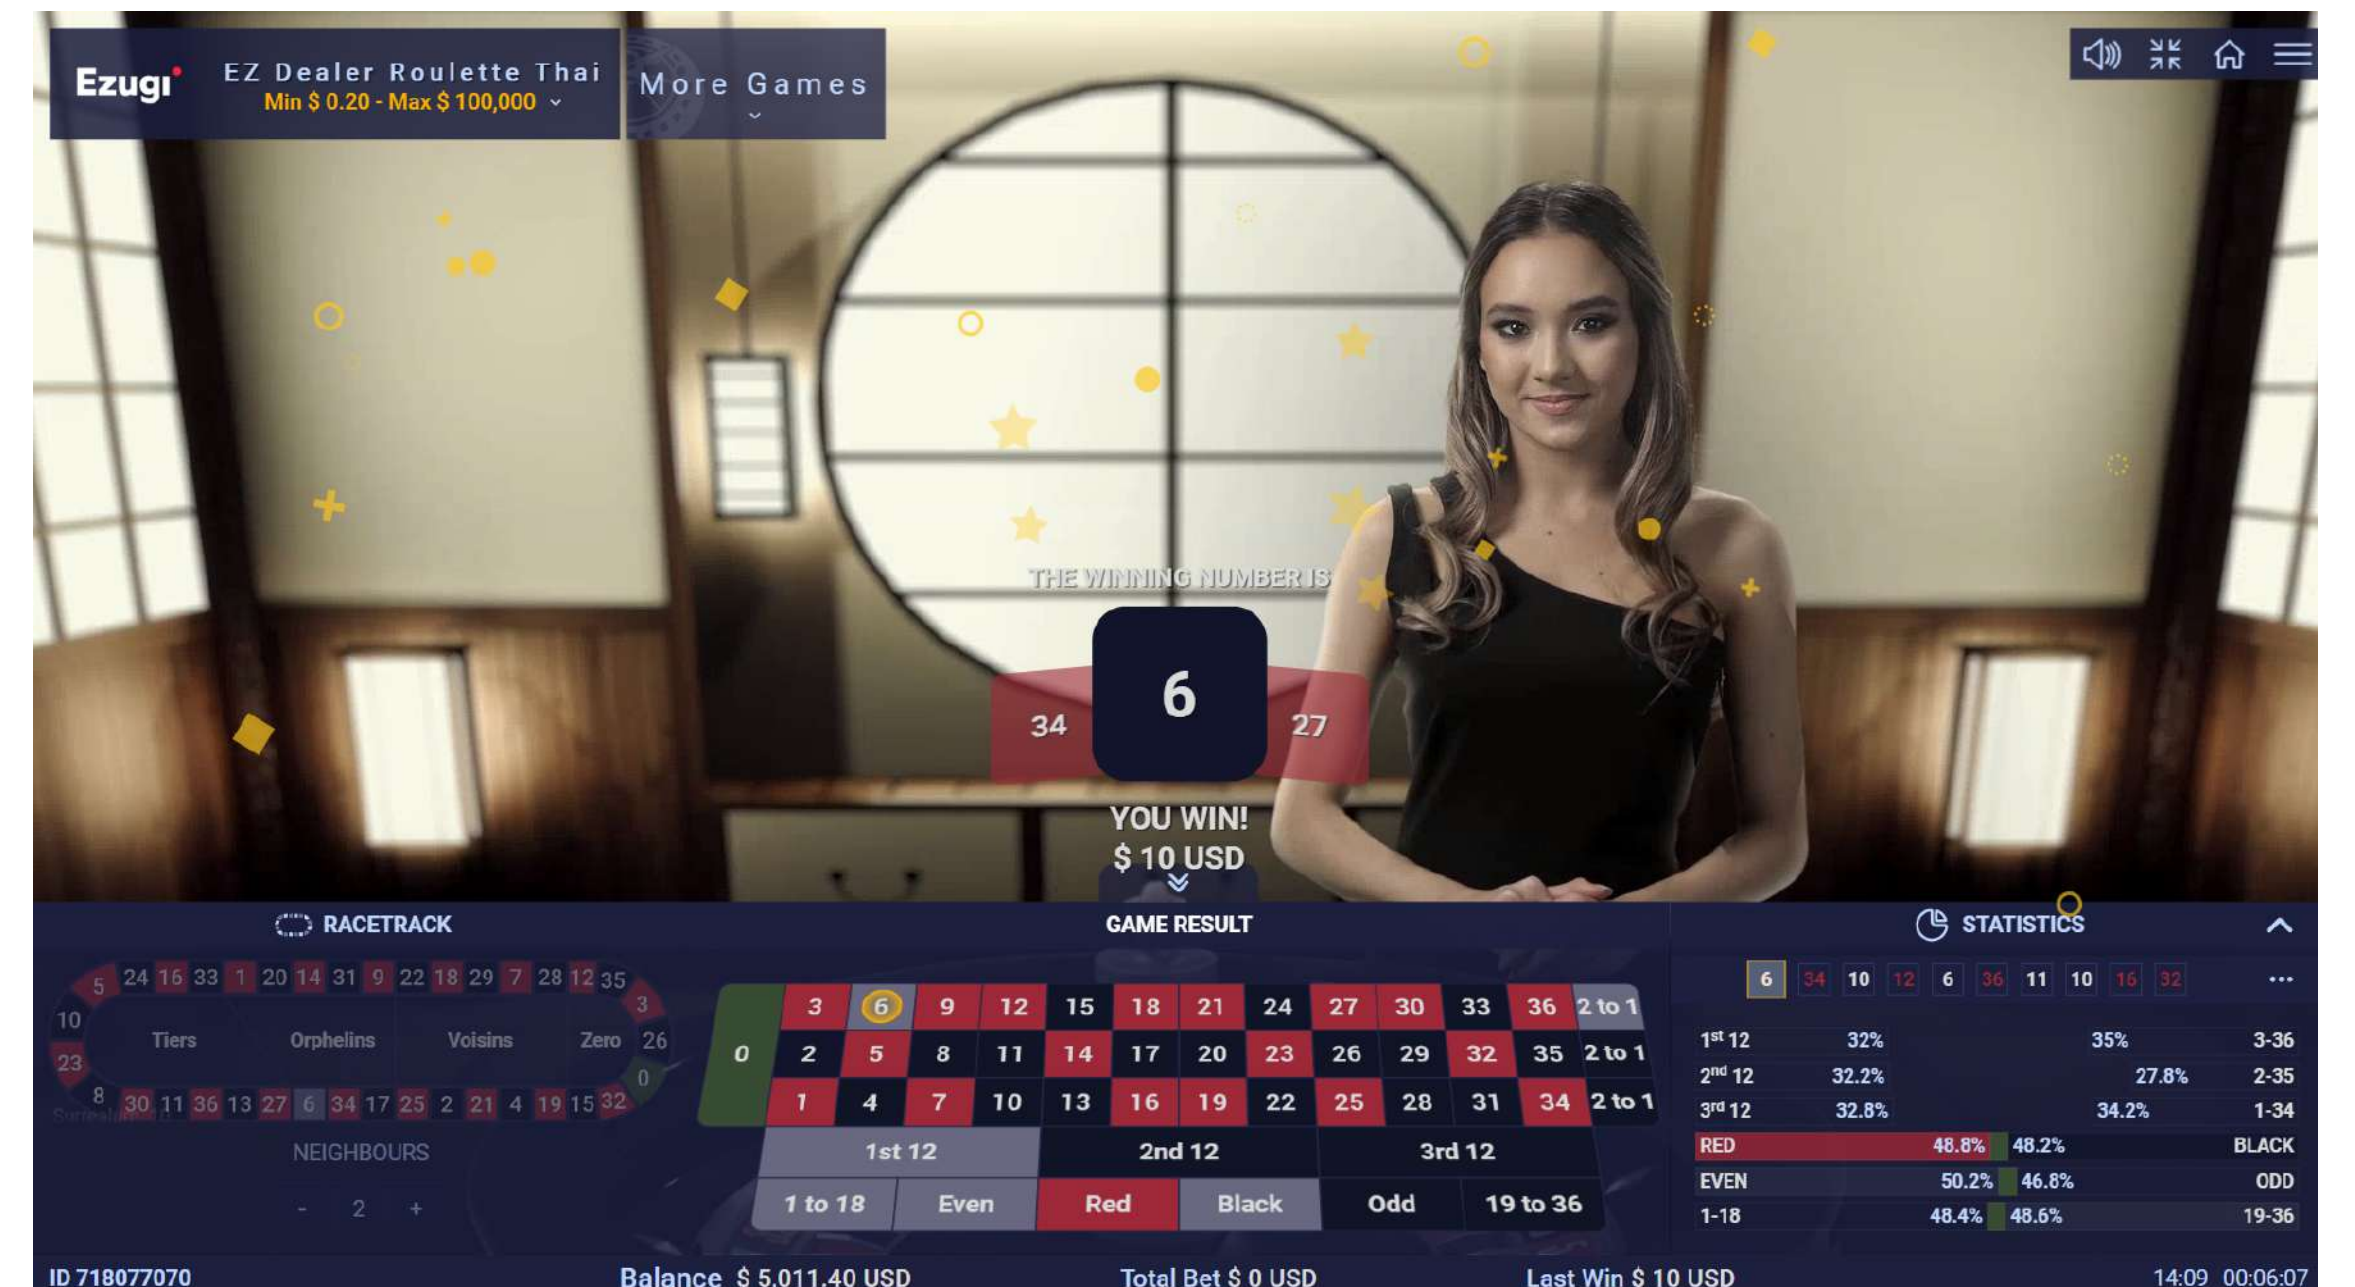

EZ Dealer ROULETTE

TỔNG QUAN TRÒ CHƠI
NGÔN NGỮ BẢN ĐỊA HÓA

CÁCH CHƠI

TRẢ THƯỞNG

THIỆT BỊ

TÀI SẢN MARKETING

LIÊN LẠC VỚI QUẢN LÝ KHÁCH HÀNG CHÍNH CỦA BẠN ĐỂ BIẾT THÊM THÔNG TIN

CÁCH CHƠI

Mục tiêu của EZ Dealer Roulette là dự đoán quả bóng sẽ rơi vào con số nào bằng cách đặt một hay nhiều cược bao gồm con số đó. Chúng tôi dùng vòng quay Roulette châu Âu, bao gồm các số từ 1 đến 36 cộng một số 0 (không), chọn ngẫu nhiên con số thắng dựa theo thuật toán toán học.

Sau khi hết thời gian cược, quả bóng sẽ được quay bởi người chia bài Roulette thu sẵn xinh đẹp. Quả bóng cuối cùng sẽ dừng lại ở một ô có đánh số trong vòng quay và con số thắng hiển thị trên màn hình.

Bạn thắng nếu đã đặt một cược bao gồm con số thắng đó.

HÌNH ẢNH CHỈ CÓ MỤC ĐÍCH MINH HỌA, SẢN PHẨM CÓ THỂ KHÁC