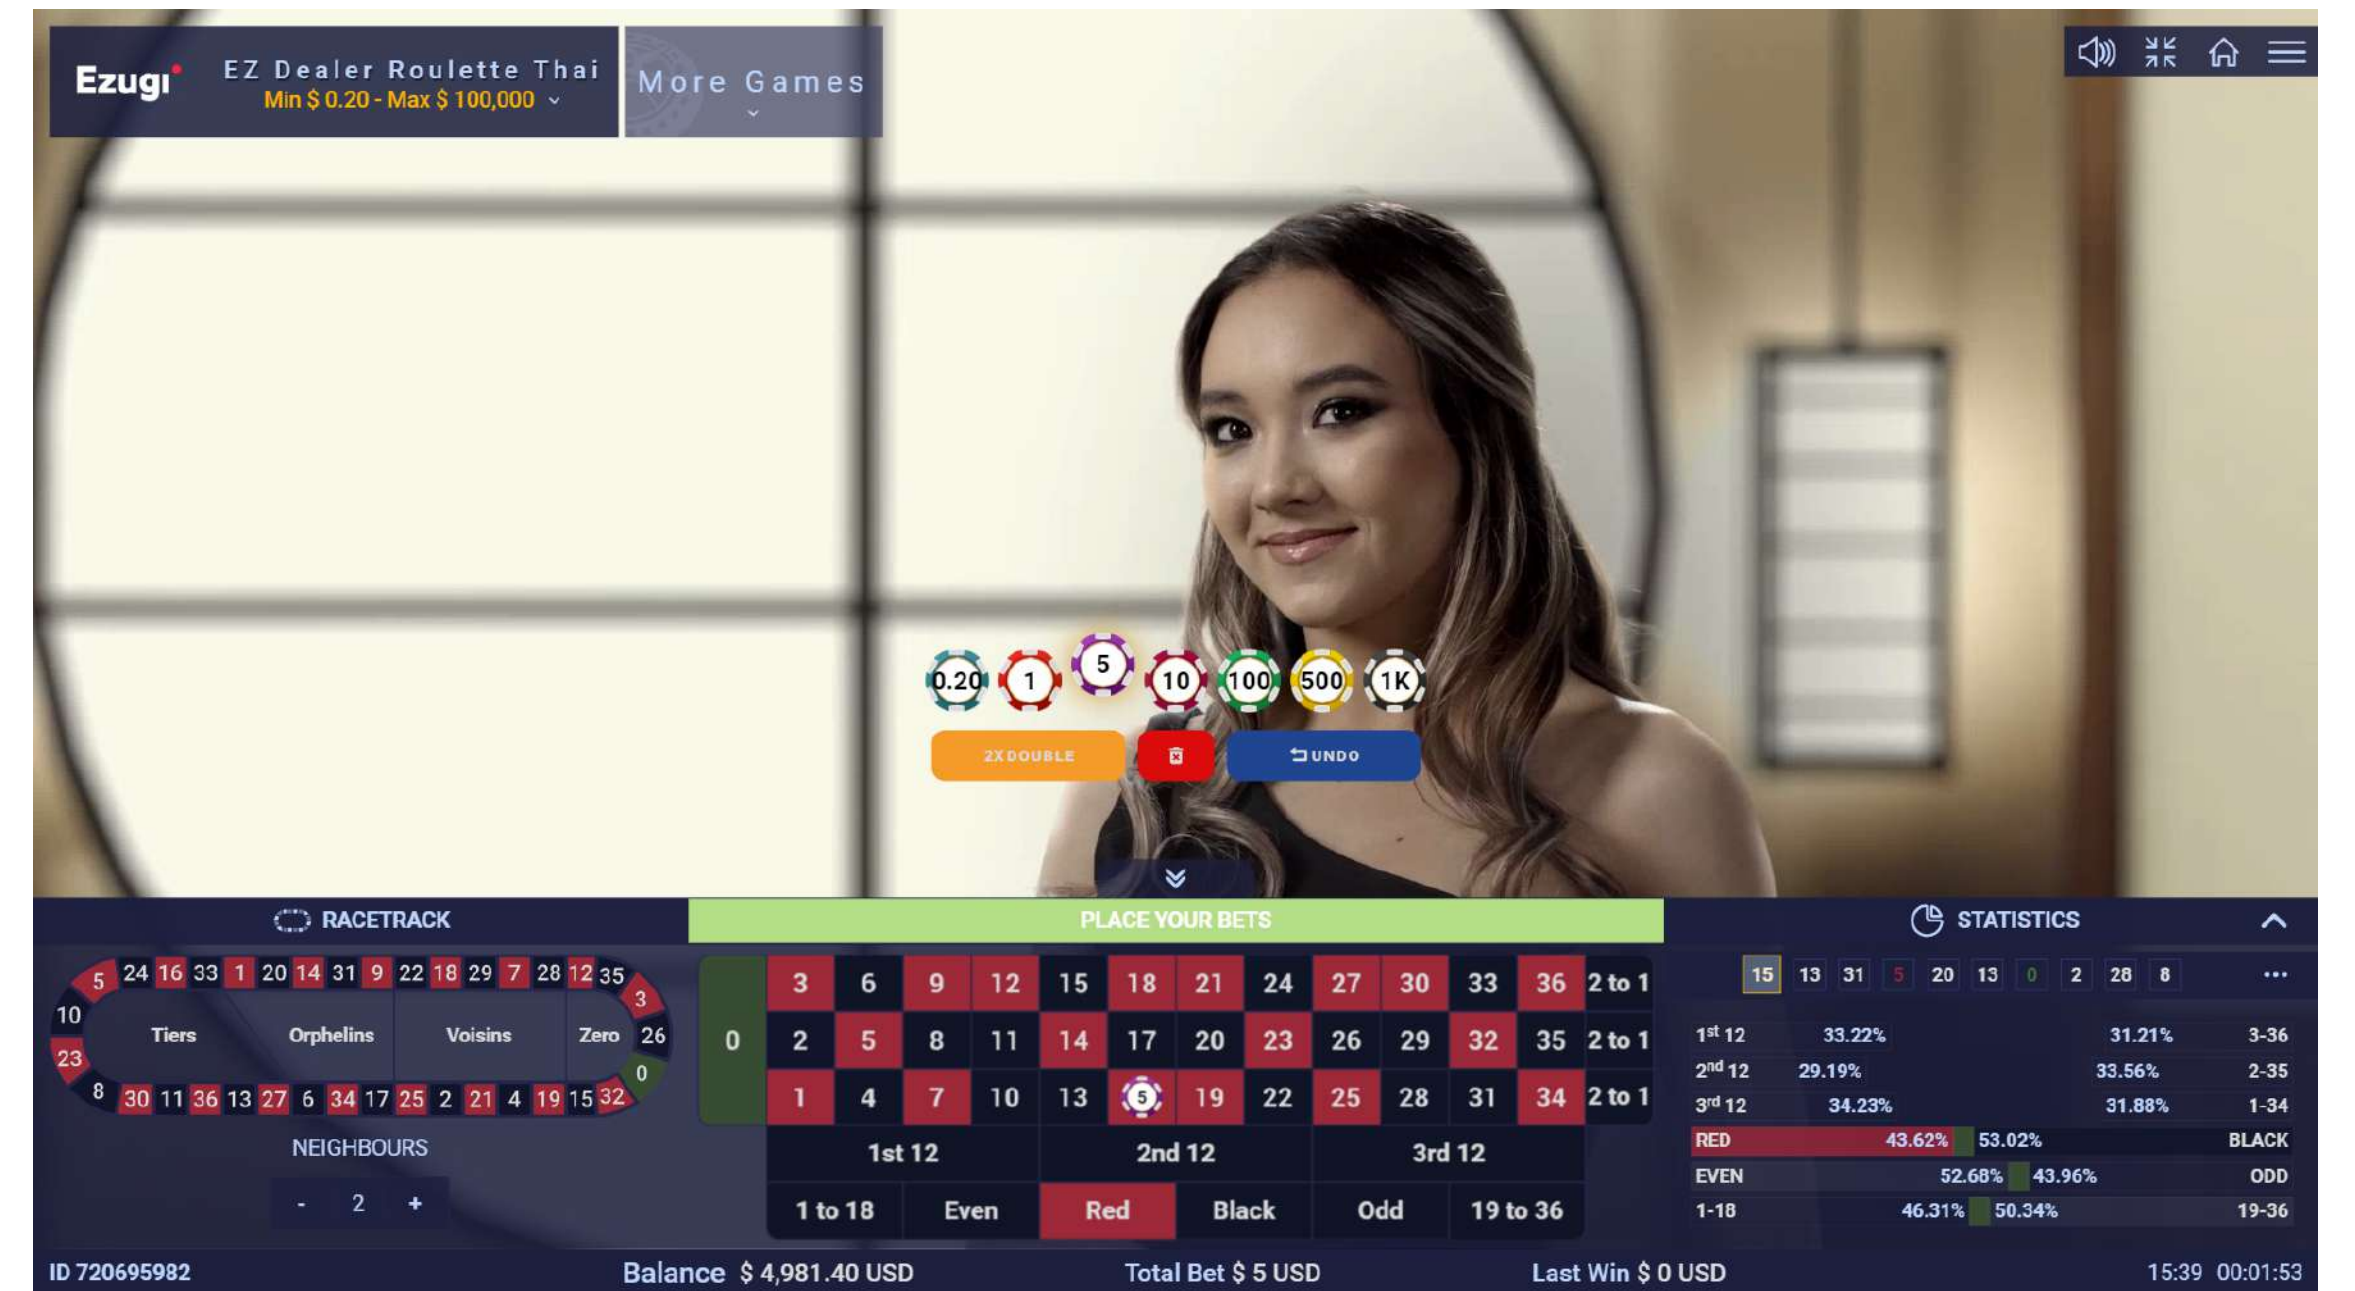

EZ Dealer ROULETTE

TỔNG QUAN TRÒ CHƠI
NGÔN NGỮ BẢN ĐỊA HÓA

CÁCH CHƠI

TRẢ THƯỞNG

THIỆT BỊ

TÀI SẢN MARKETING

LIÊN LẠC VỚI QUẢN LÝ KHÁCH HÀNG CHÍNH CỦA BẠN ĐỂ BIẾT THÊM THÔNG TIN

CÁCH CHƠI

Mục tiêu của EZ Dealer Roulette là dự đoán quả bóng sẽ rơi vào con số nào bằng cách đặt một hay nhiều cược bao gồm con số đó. Chúng tôi dùng vòng quay Roulette châu Âu, bao gồm các số từ 1 đến 36 cộng một số 0 (không), chọn ngẫu nhiên con số thắng dựa theo thuật toán toán học.

Sau khi hết thời gian cược, quả bóng sẽ được quay bởi người chia bài Roulette thu sẵn xinh đẹp. Quả bóng cuối cùng sẽ dừng lại ở một ô có đánh số trong vòng quay và con số thắng hiển thị trên màn hình.

Bạn thắng nếu đã đặt một cược bao gồm con số thắng đó.

HÌNH ẢNH CHỈ CÓ MỤC ĐÍCH MINH HỌA, SẢN PHẨM CÓ THỂ KHÁC