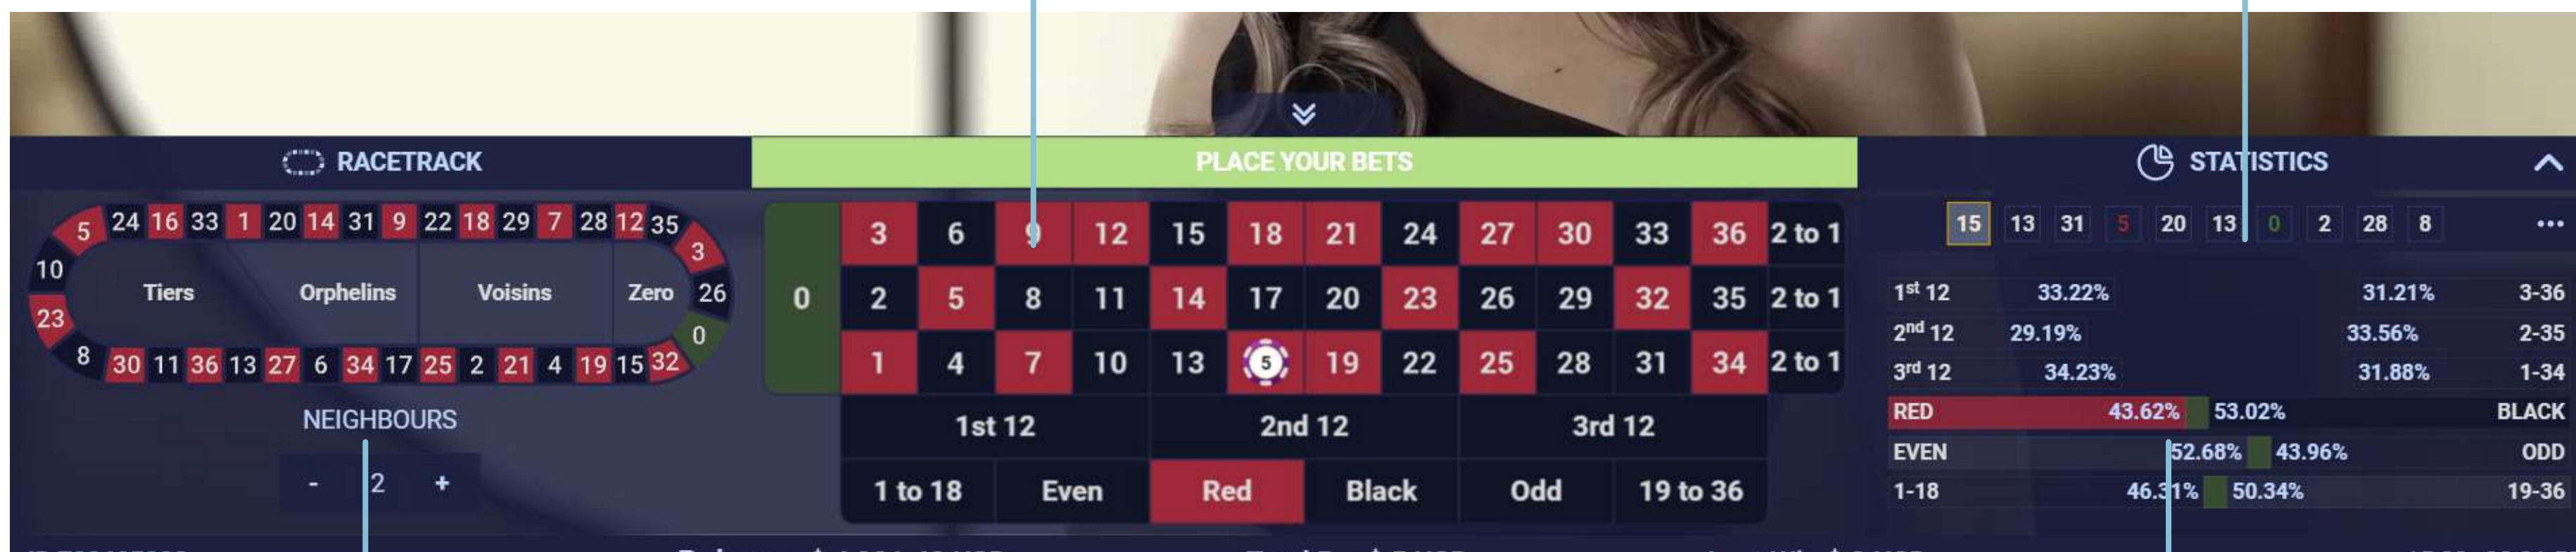

Cược trong	
Trực Tiếp	Cược vào một con số. Cược Roulette đơn giản nhất có cơ hội trả thưởng cao nhất.
Tách	Cược vào hai con số, đặt vào dòng ngăn cách hai số bất kỳ, theo chiều dọc hoặc ngang.
Đường	Cược vào ba con số, đặt vào cuối một hàng số bất kỳ.
Góc	Cược vào bốn con số, đặt vào góc chỗ bốn số giao nhau.
Sáu Dòng/ Đường Đôi	Cược vào sáu con số, đặt vào giao điểm của hai cược đường.
Cược ngoài	
Cột	Cược vào 12 con số. Cược đặt vào một trong các ô được đánh dấu "2 to 1" ở cuối cột bao gồm tất cả 12 số trong cột đó. Không bao gồm số 0.
Tá	Một cược 12 số khác. Cược được đặt vào một trong ba ô đánh dấu "1st to 12" và cứ thế để bao gồm 12 số cạnh ô.
Đỏ/đen	Cược 18 số, đặt vào ô Đỏ hoặc Đen gồm có 18 số màu đỏ hoặc màu đen. Không bao gồm số 0.
Chẵn/lẻ	Cược 18 số, đặt vào ô Chẵn hoặc Lẻ gồm có 18 số chẵn hoặc lẻ. Không bao gồm số 0.
Cao/thấp	Một cược 18 số, đặt vào ô "1-18" hoặc "19-36" gồm có nhóm 18 con số thứ nhất hoặc thứ hai. Không bao gồm số 0.

EZ Dealer ROULETTE

TỔNG QUAN TRÒ CHƠI
NGÔN NGỮ BẢN ĐỊA HÓA

CÁCH CHƠI

TRẢ THƯỞNG

THIẾT BỊ

TÀI SẢN MARKETING

YẾU TỐ GIAO DIỆN NGƯỜI DÙNG

KHU VỰC CƯỢC

Đặt cược bằng cách nhấn vào điểm cược thích hợp trong khu vực cược.

CON SỐ THẮNG

Màn hình con số thắng cược hiển thị các con số thắng cược gần đây nhất.

CƯỢC LÂN CẬN

Nhấn vào một con số để đặt cược trên một bộ số. Bạn có thể thay đổi số lượng con số lân cận sẽ chọn.

THỐNG KÊ

Nhấn vào đây để hiển thị các số nóng và số lạnh. Bạn có thể chọn thêm để xem từ 25 đến 100 lượt quay vừa qua.

EZ Dealer ROULETTE

TỔNG QUAN TRÒ CHƠI
NGÔN NGỮ BẢN ĐỊA HÓA
CÁCH CHƠI

TRẢ THƯỞNG

THIẾT BỊ
TÀI SẢN MARKETING