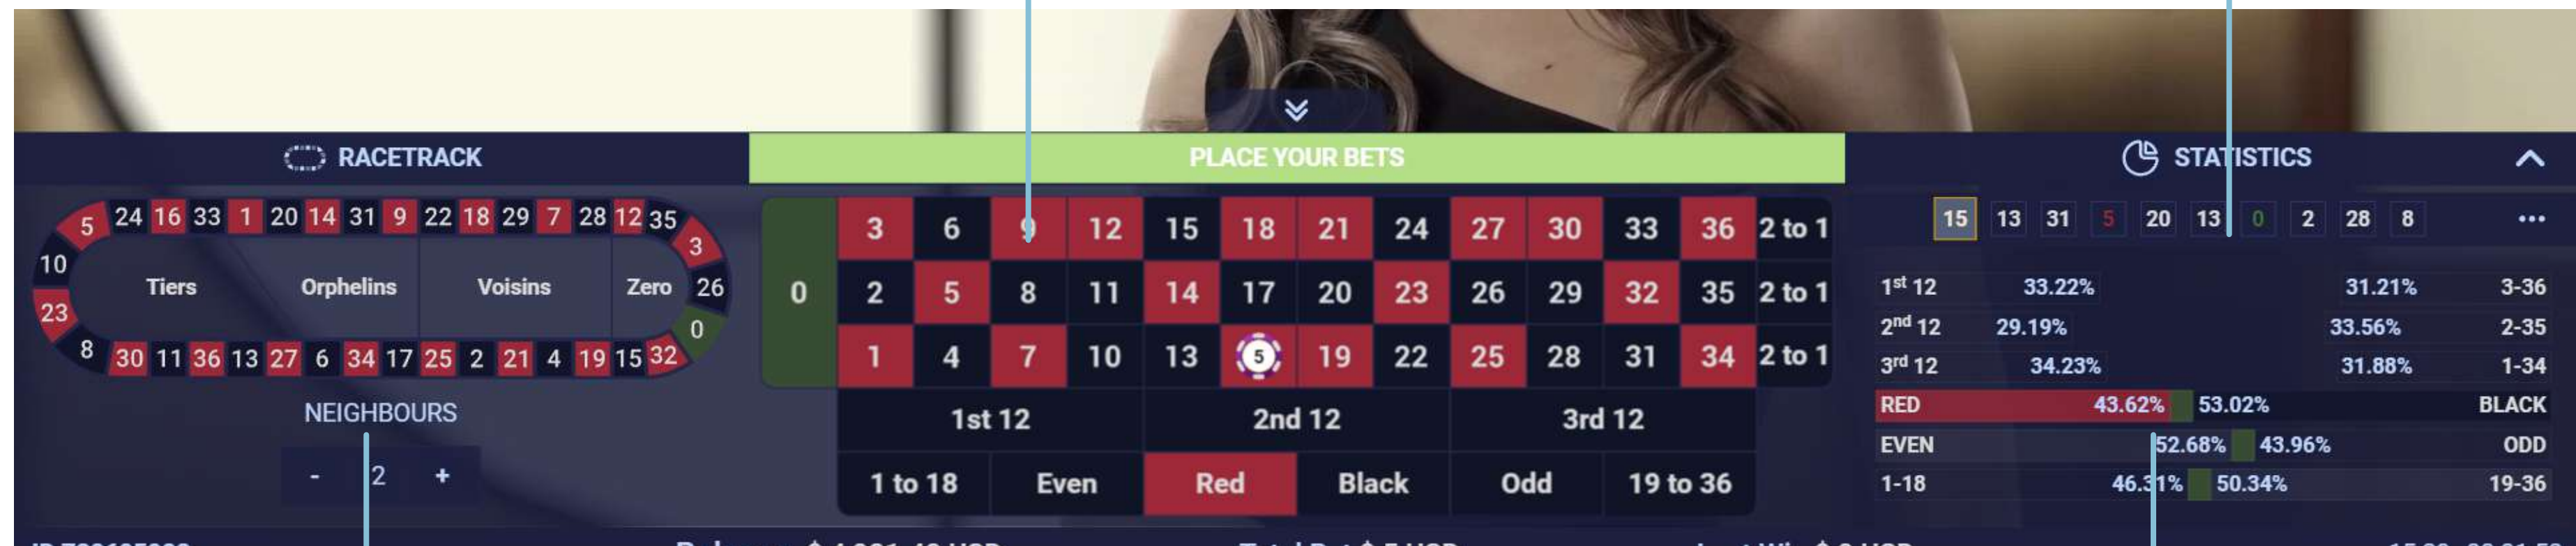

EZ Dealer ROULETTE

ภาพรวมของเกม
ภาษาต่างประเทศ

วิธีเล่น

เงินรางวัล

อุปกรณ์

สินทรัพย์ทางการตลาด

Ezugi

องค์ประกอบอินเทอร์เฟซผู้เล่น

ตารางเดิมพัน

วางเดิมพันโดยคลิกที่จุดเดิมพันที่เหมาะสมในตารางเดิมพัน

ตัวเลขที่ชนะ

การแสดงตัวเลขที่ชนะจะแสดงเฉพาะตัวเลขที่ชนะล่าสุด

เดิมพันข้างเคียง

คลิกที่ตัวเลขเพื่อวางเดิมพันที่ครอบคลุมชุดของตัวเลข คุณสามารถเปลี่ยนจำนวนเดิมพันข้างเคียงที่จะเลือกได้

สถิติ

คลิกที่นี่เพื่อแสดงเลขร้อนและเลขเย็น คุณสามารถเลือกเพิ่มเติมได้เพื่อดูการหมุน 25 ถึง 100 ครั้งล่าสุด