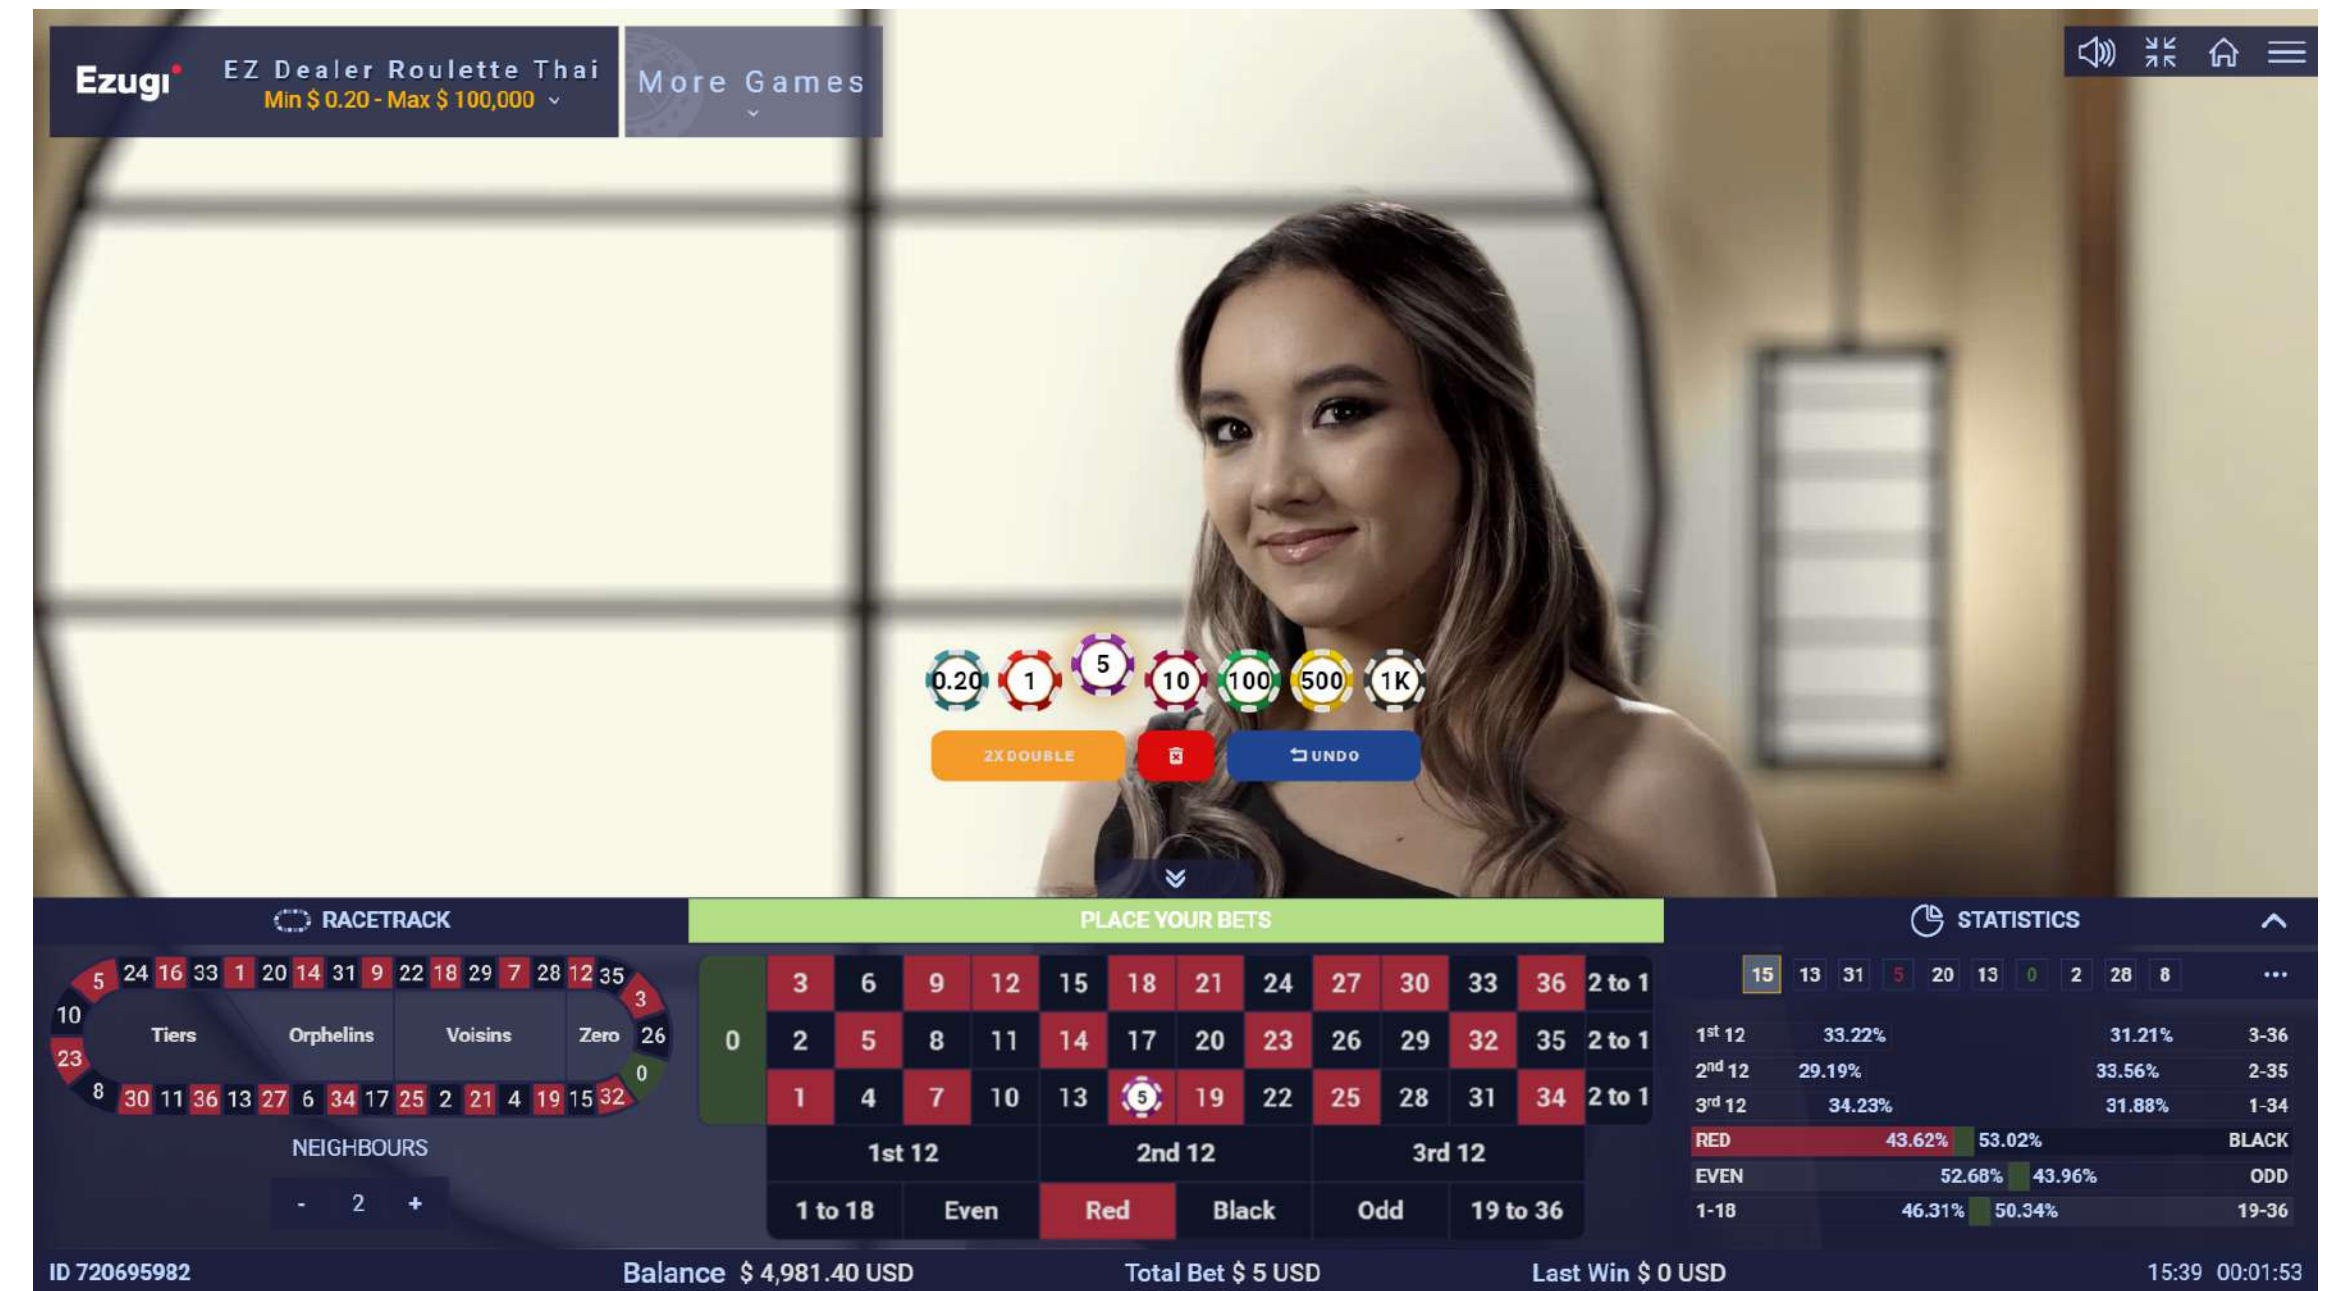

### เกมอีซีดีลเลอร์รูเล็ตต์จีนกลาง

บรรยากาศที่สมจริงจะมาจากองค์ประกอบทางวัฒนธรรมจีนอันน่าทึ่งซึ่งปรากฏไปทั่วทั้งสตูดิโอ โดยจะนำเสนอโดยโฮสต์เกมที่พูดภาษาจีน

### เกมอีซีดีลเลอร์รูเล็ตต์บราซิล

โฮสต์เกมมีอาชีพซึ่งพูดภาษาโปรตุเกสแบบบราซิลจะแนะนำผู้เล่นตลอดการเล่นเกมในภาพสตูดิโออันน่าทึ่ง

ภาพรวมของเกม  
ภาษาต่างประเทศ

วิธีเล่น

เงินรางวัล

อุปกรณ์

สินทรัพย์ทางการตลาด

### วิธีเล่น

วัตถุประสงค์ในการเล่นเกมนี้อีซีดีลเลอร์รูเล็ตต์ คือการทายหมายเลขที่ลูกรูเล็ตต์จะตกลงไป โดยการวางเดิมพันอย่างน้อยหนึ่งแบบขึ้นไปให้คลุมเจาะจงบางตัวเลข เราจะใช้รูเล็ตต์สไตล์ยุโรปที่มีตัวเลข 1-36 บวกกับระบบ 0 (ศูนย์) อีกหนึ่งระบบ ซึ่งจะสุ่มเลือก หมายเลขที่ชนะตามอัลกอริทึม ทางคณิตศาสตร์

หลังจากหมดเวลาเดิมพันแล้ว จะทำการหมุนลูกรูเล็ตต์ โดยดีลเลอร์รูเล็ตต์ที่ได้บันทึกไว้ล่วงหน้าอย่างสวยงามท้ายที่สุด ลูกรูเล็ตต์จะมาหยุดลงในช่องที่มีหมายเลขช่องใดช่องหนึ่ง และหมายเลขที่ชนะจะแสดงขึ้น บนหน้าจอ โดยคุณจะชนะหากคุณสามารถวางเดิมพัน คลุมหมายเลขที่ชนะเอาไว้แล้ว