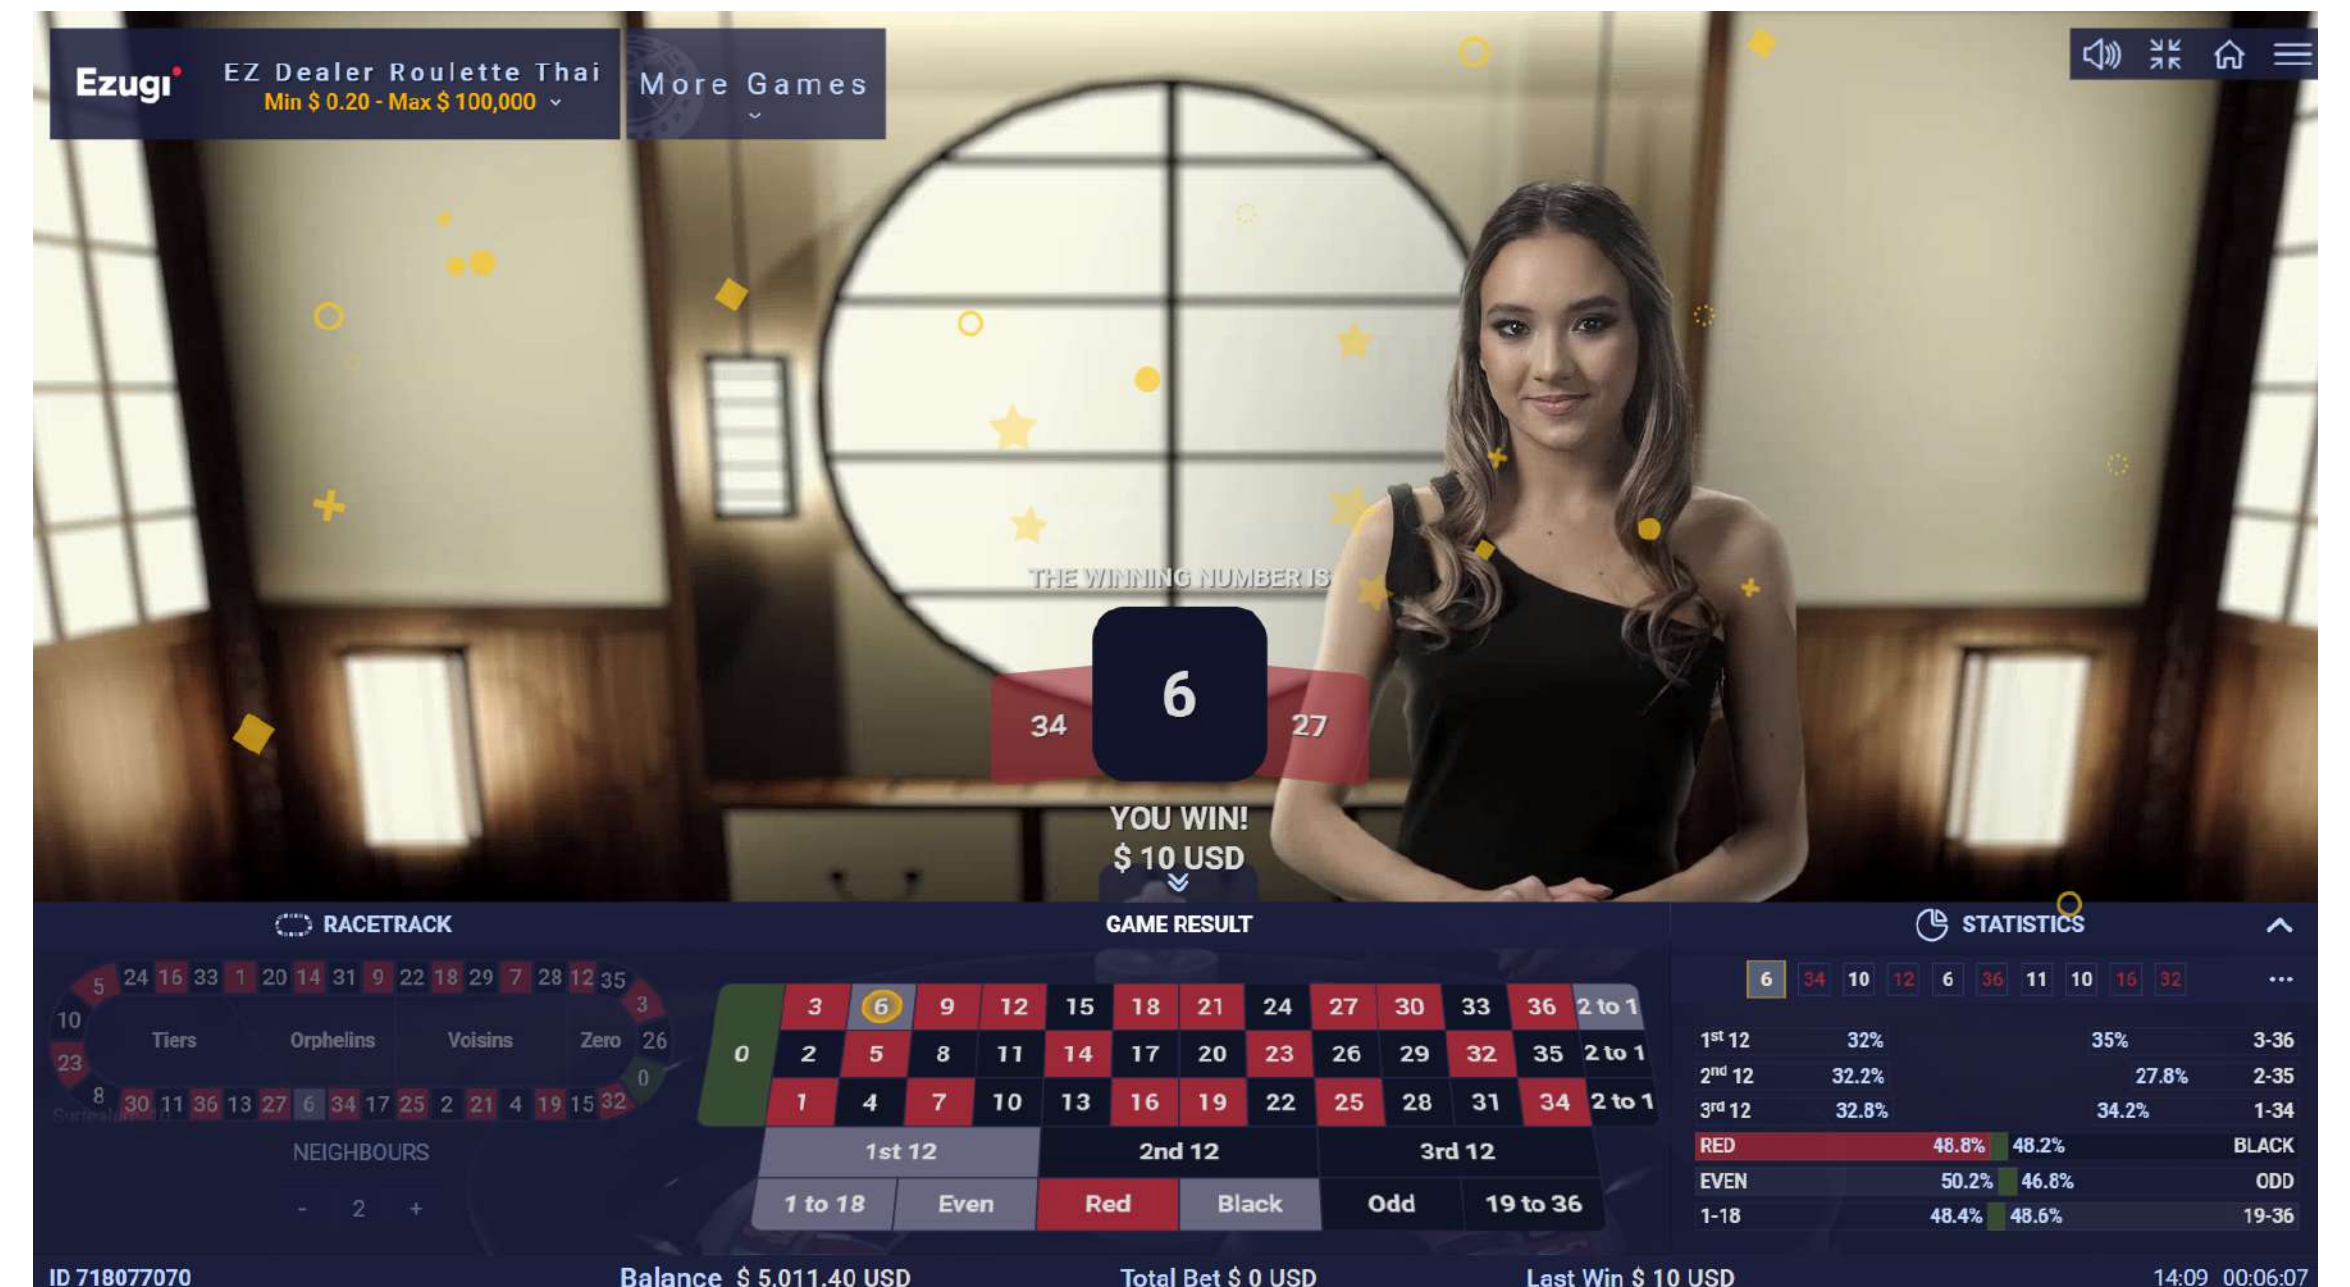

### เกมอีซีดีลเลอร์รูเล็ตต์จีนกลาง

บรรยากาศที่สมจริงจะมาจากองค์ประกอบทางวัฒนธรรมจีนอันน่าทึ่งซึ่งปรากฏไปทั่วทั้งสตูดิโอ โดยจะนำเสนอโดยโฮสต์เกมที่พูดภาษาจีน

### เกมอีซีดีลเลอร์รูเล็ตต์บราซิล

โฮสต์เกมมีอาชีพซึ่งพูดภาษาโปรตุเกสแบบบราซิลจะแนะนำผู้เล่นตลอดการเล่นเกมในภาพสตูดิโออันน่าทึ่ง

ภาพรวมของเกม  
ภาษาต่างประเทศ

วิธีเล่น

เงินรางวัล

อุปกรณ์

สินทรัพย์ทางการตลาด

### วิธีเล่น

วัตถุประสงค์ในการเล่นเกมนี้อีซีดีลเลอร์รูเล็ตต์ คือการทายหมายเลขที่ลูกรูเล็ตต์จะตกลงไป โดยการวางเดิมพันอย่างน้อยหนึ่งแบบขึ้นไปให้คลุมเจาะจงบางตัวเลข เราจะใช้รูเล็ตต์สไตล์ยุโรปที่มีตัวเลข 1-36 บวกกับระบบ 0 (ศูนย์) อีกหนึ่งระบบ ซึ่งจะสุ่มเลือก หมายเลขที่ชนะตามอัลกอริทึม ทางคณิตศาสตร์

หลังจากหมดเวลาเดิมพันแล้ว จะทำการหมุนลูกรูเล็ตต์ โดยดีลเลอร์รูเล็ตต์ที่ได้บันทึกไว้ล่วงหน้าอย่างสวยงามท้ายที่สุด ลูกรูเล็ตต์จะมาหยุดลงในช่องที่มีหมายเลขช่องใดช่องหนึ่ง และหมายเลขที่ชนะจะแสดงขึ้น บนหน้าจอ โดยคุณจะชนะหากคุณสามารถวางเดิมพัน คลุมหมายเลขที่ชนะเอาไว้แล้ว