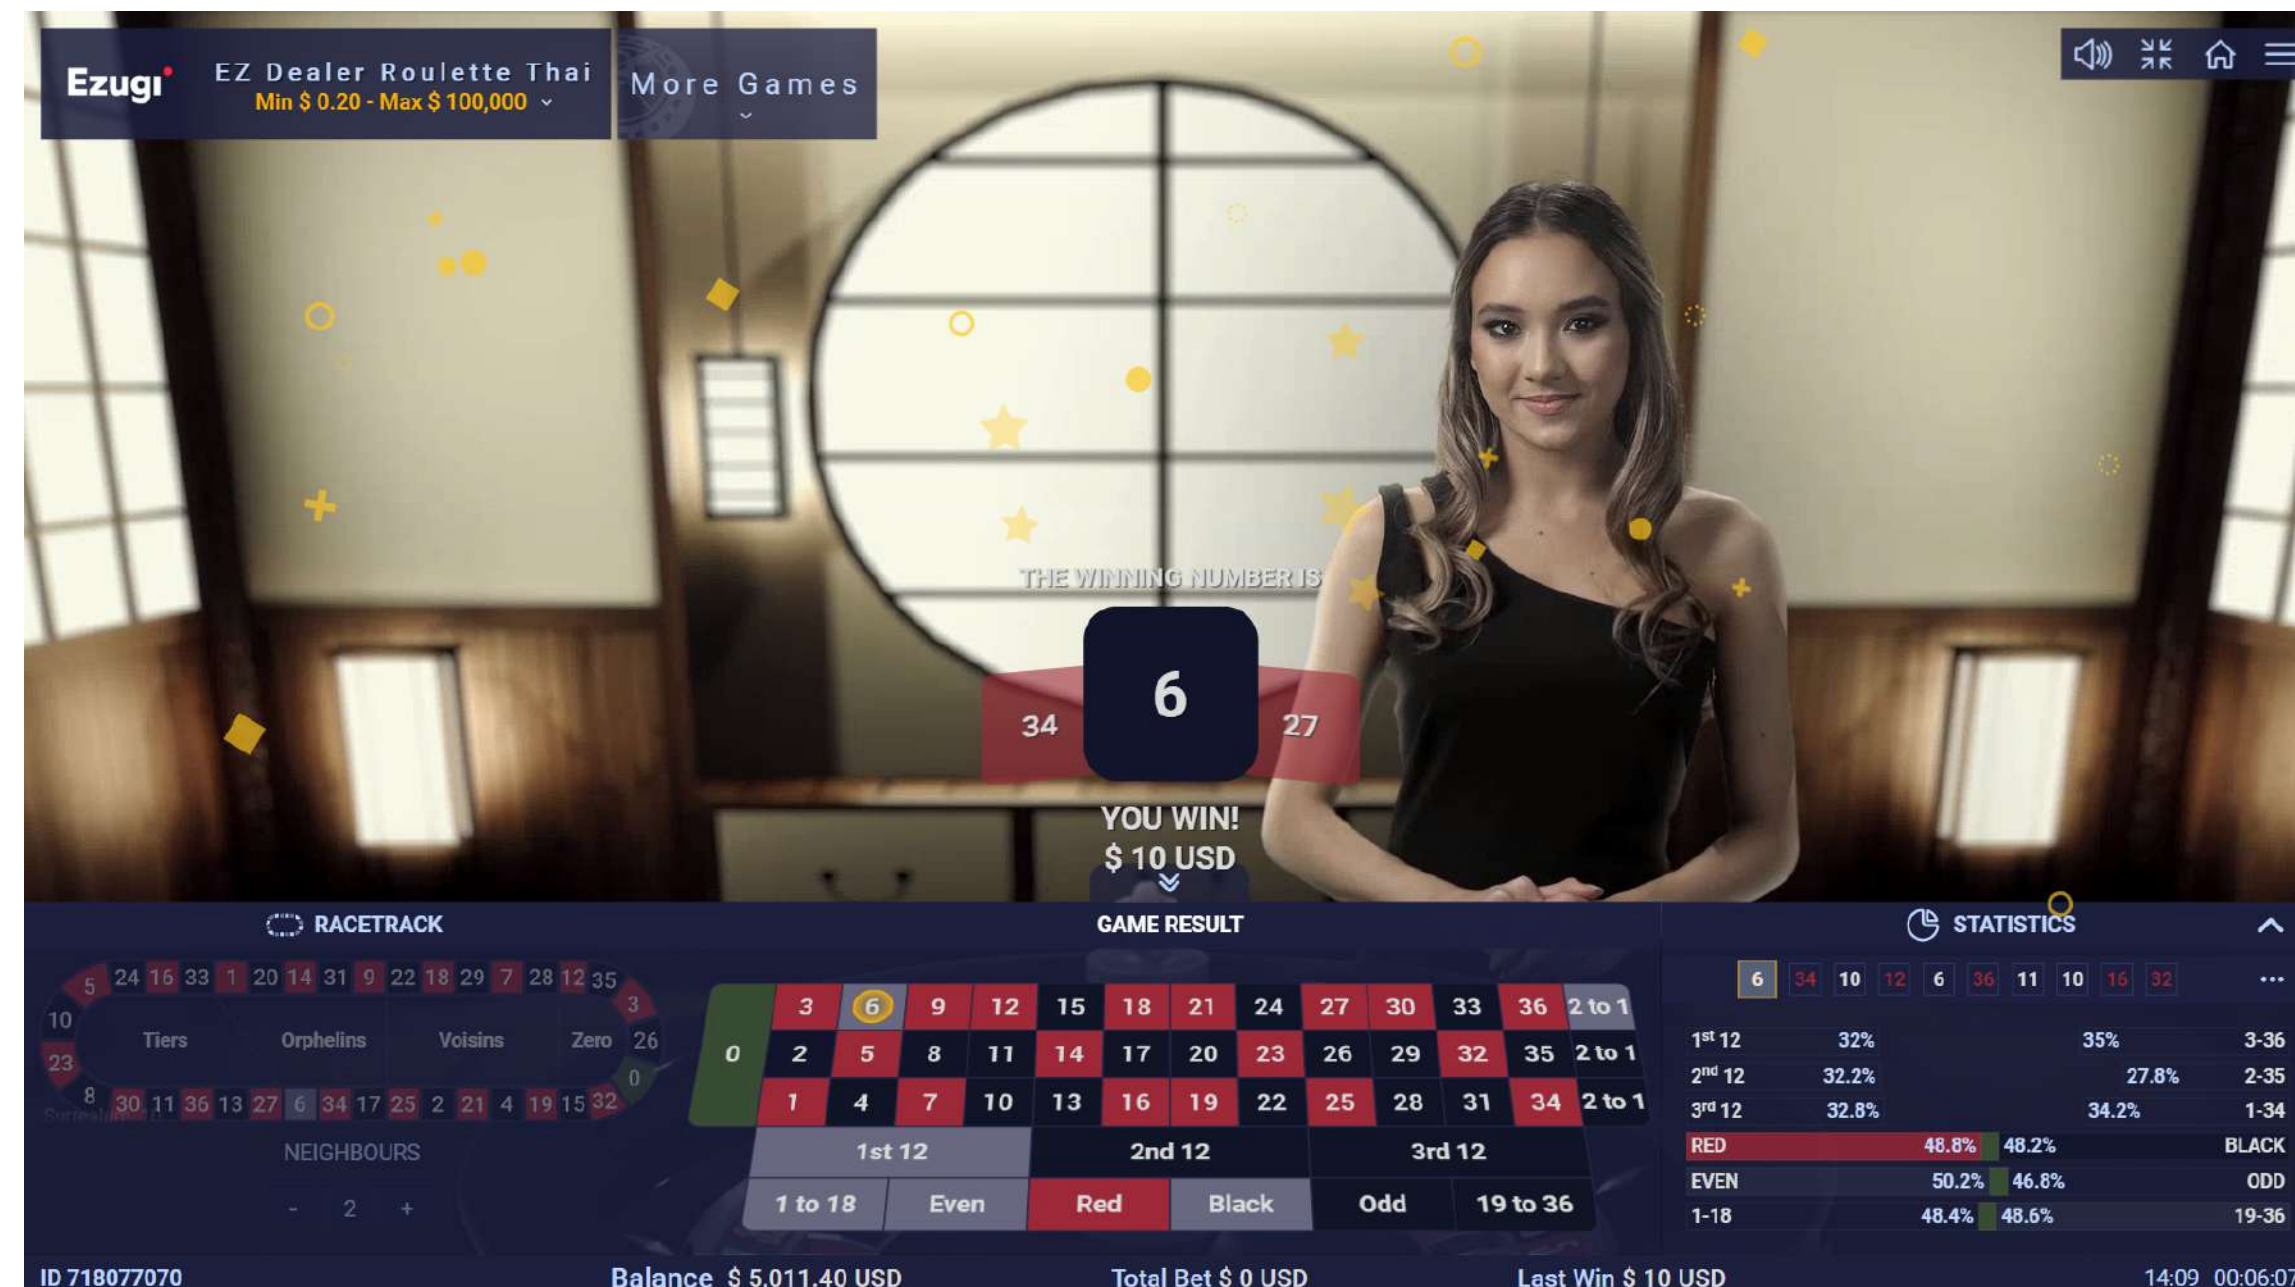

EZ 荷官轮盘巴西葡萄牙语版

在绝美的演播室环境中,由一位母语为巴西葡萄牙语的专业游戏主持人指导玩家进行游戏。

游戏概述

本地化语言

玩法

奖金

设备

营销资料

玩法

EZ 荷官轮盘的目标是预测球将落在哪个数字,然后对包含这个特定数字的赌注,下一个或多个注。我们使用的是包括数字 1-36 和一个 0 的欧洲轮盘系统,该系统根据数学算法随机选择获胜数字。

投注时间结束后,由预先录制好的轮盘荷官开始转球。球最终会停入数字口袋的其中一个里,获胜数字会显示在屏幕上。

如果您的投注包含了获胜数字,则您获胜。

EZ Dealer ROULETTE

游戏概述

本地化语言

玩法

奖金

设备

营销资料

赌注类型

Ezugi 的 EZ 荷官轮盘有多种投注可供选择。投注只能包含一个数字或一组数字，每种投注类型都有自己的赔付率。

投注类型可分为内围注 (在投注区域的数字位置或它们之间的线上进行) 和外围注 (在数字主网格下方和侧方的特殊区域进行)。

内围注	
直注	单个数字的投注。最简单的轮盘投注，但有机会获得最高赔付。
分注	两个数字的投注。将筹码放到两个数字之间 (垂直或水平) 的直线上。
街注	三个数字的投注。将筹码放到任意横行数字的末尾。
角注	四个数字的投注。将筹码放到四个数字的交汇处。
六条线/ 加倍街注	六个数字的投注。将筹码放到两个街注的交汇处。
外围注	
列注	12 个数字的投注。将筹码放到列尾标有“2 to 1”的其中一个区域，以下注该列全部 12 个数字。赌区不包括 0。
打注	另一个 12 个数字的投注。将筹码放到标有“1st to 12”等三个区域中的一个，以下注该区域的 12 个数字。
红/黑色	18 个数字的投注。将筹码放到红色或黑色区域，以下注所有 18 个红色或黑色数字。赌区不包括 0。
偶/奇	18 个数字的投注。将筹码放到偶数或奇数区域，以下注所有 18 个偶数或奇数。赌区不包括 0。
高/低	另一个 18 个数字的投注。将筹码放到“1-18”或“19-36”区域，以下注前 18 个数字或后 18 个数字。赌区不包括 0。