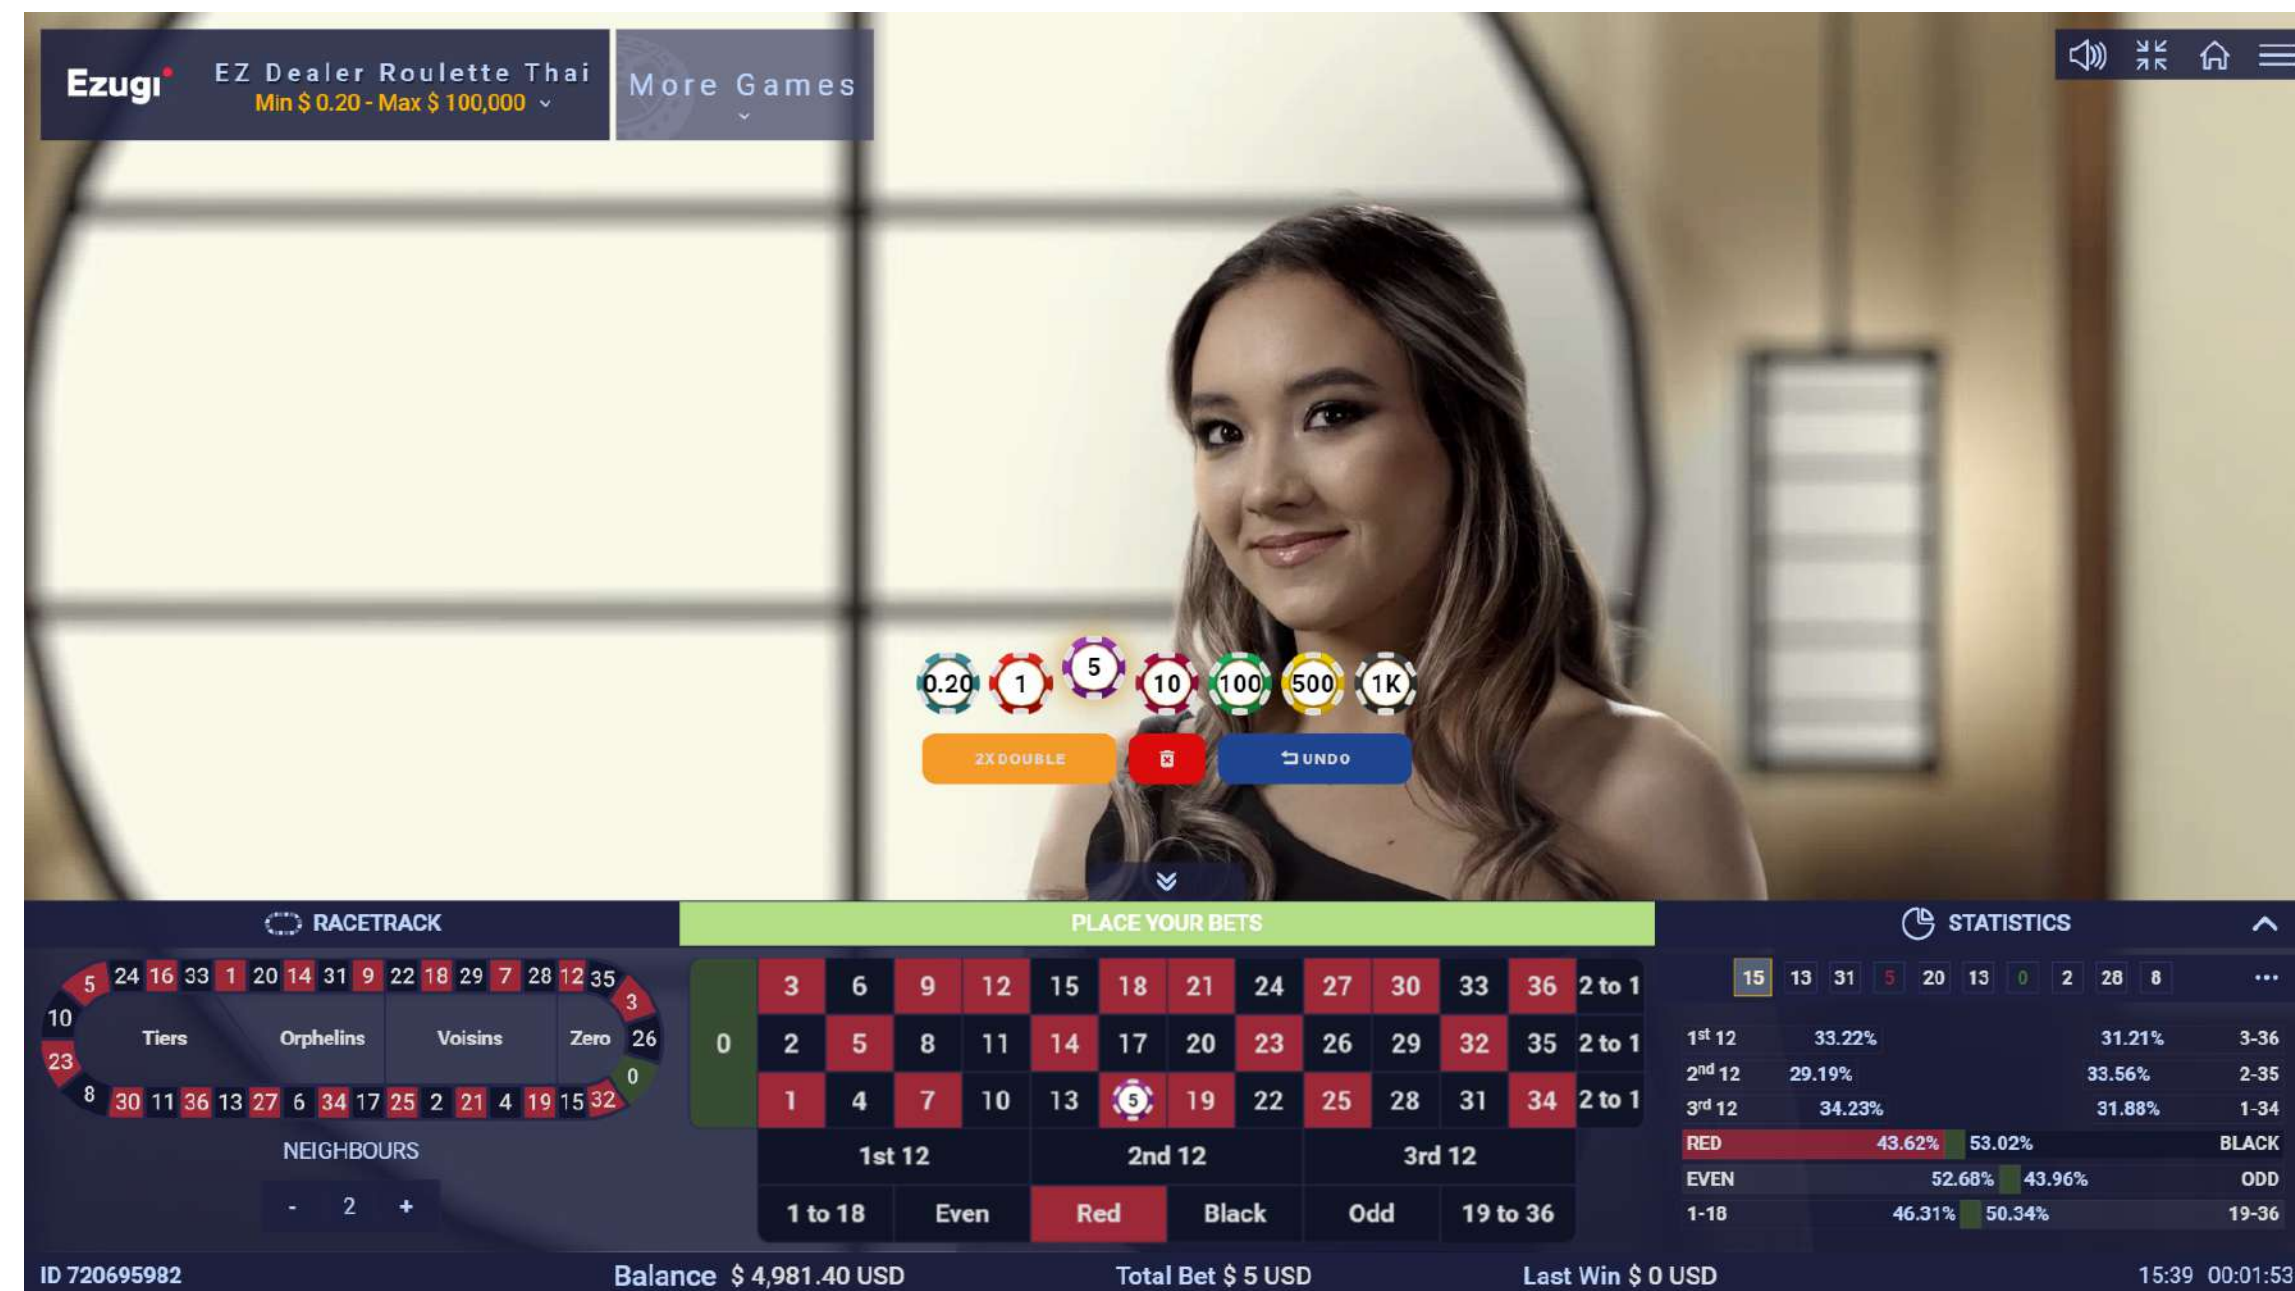

EZ 荷官轮盘

由英语游戏主持人在优美的演播室环境中呈现。

EZ 荷官轮盘泰语版

提供一流的真人视频片段,以体现这款巧妙赌场游戏的精髓。由泰国知名模特用泰语呈现。

EZ 荷官轮盘日语版

美丽的日语游戏主持人,在日本主题演播室欢迎各位玩家。

EZ 荷官轮盘普通话版

令人惊叹的中国文化元素,将整个演播室营造出真实的氛围。由一位迷人的中文游戏主持人呈现。

EZ 荷官轮盘巴西葡萄牙语版

在绝美的演播室环境中,由一位母语为巴西葡萄牙语的专业游戏主持人指导玩家进行游戏。

游戏概述

本地化语言

玩法

奖金

设备

营销资料

玩法

EZ 荷官轮盘的目标是预测球将落在哪个数字,然后对包含这个特定数字的赌注,下一个或多个注。我们使用的是包括数字 1-36 和一个 0 的欧洲轮盘系统,该系统根据数学算法随机选择获胜数字。

投注时间结束后,由预先录制好的轮盘荷官开始转球。球最终会停入数字口袋的其中一个里,获胜数字会显示在屏幕上。

如果您的投注包含了获胜数字,则您获胜。

EZ Dealer ROULETTE

游戏概述

本地化语言

玩法

奖金

设备

营销资料

赌注类型

Ezugi 的 EZ 荷官轮盘有多种投注可供选择。投注只能包含一个数字或一组数字，每种投注类型都有自己的赔付率。

投注类型可分为内围注 (在投注区域的数字位置或它们之间的线上进行) 和外围注 (在数字主网格下方和侧方的特殊区域进行)。

内围注	
直注	单个数字的投注。最简单的轮盘投注，但有机会获得最高赔付。
分注	两个数字的投注。将筹码放到两个数字之间 (垂直或水平) 的直线上。
街注	三个数字的投注。将筹码放到任意横行数字的末尾。
角注	四个数字的投注。将筹码放到四个数字的交汇处。
六条线/ 加倍街注	六个数字的投注。将筹码放到两个街注的交汇处。
外围注	
列注	12 个数字的投注。将筹码放到列尾标有“2 to 1”的其中一个区域，以下注该列全部 12 个数字。赌区不包括 0。
打注	另一个 12 个数字的投注。将筹码放到标有“1st to 12”等三个区域中的一个，以下注该区域的 12 个数字。
红/黑色	18 个数字的投注。将筹码放到红色或黑色区域，以下注所有 18 个红色或黑色数字。赌区不包括 0。
偶/奇	18 个数字的投注。将筹码放到偶数或奇数区域，以下注所有 18 个偶数或奇数。赌区不包括 0。
高/低	另一个 18 个数字的投注。将筹码放到“1-18”或“19-36”区域，以下注前 18 个数字或后 18 个数字。赌区不包括 0。