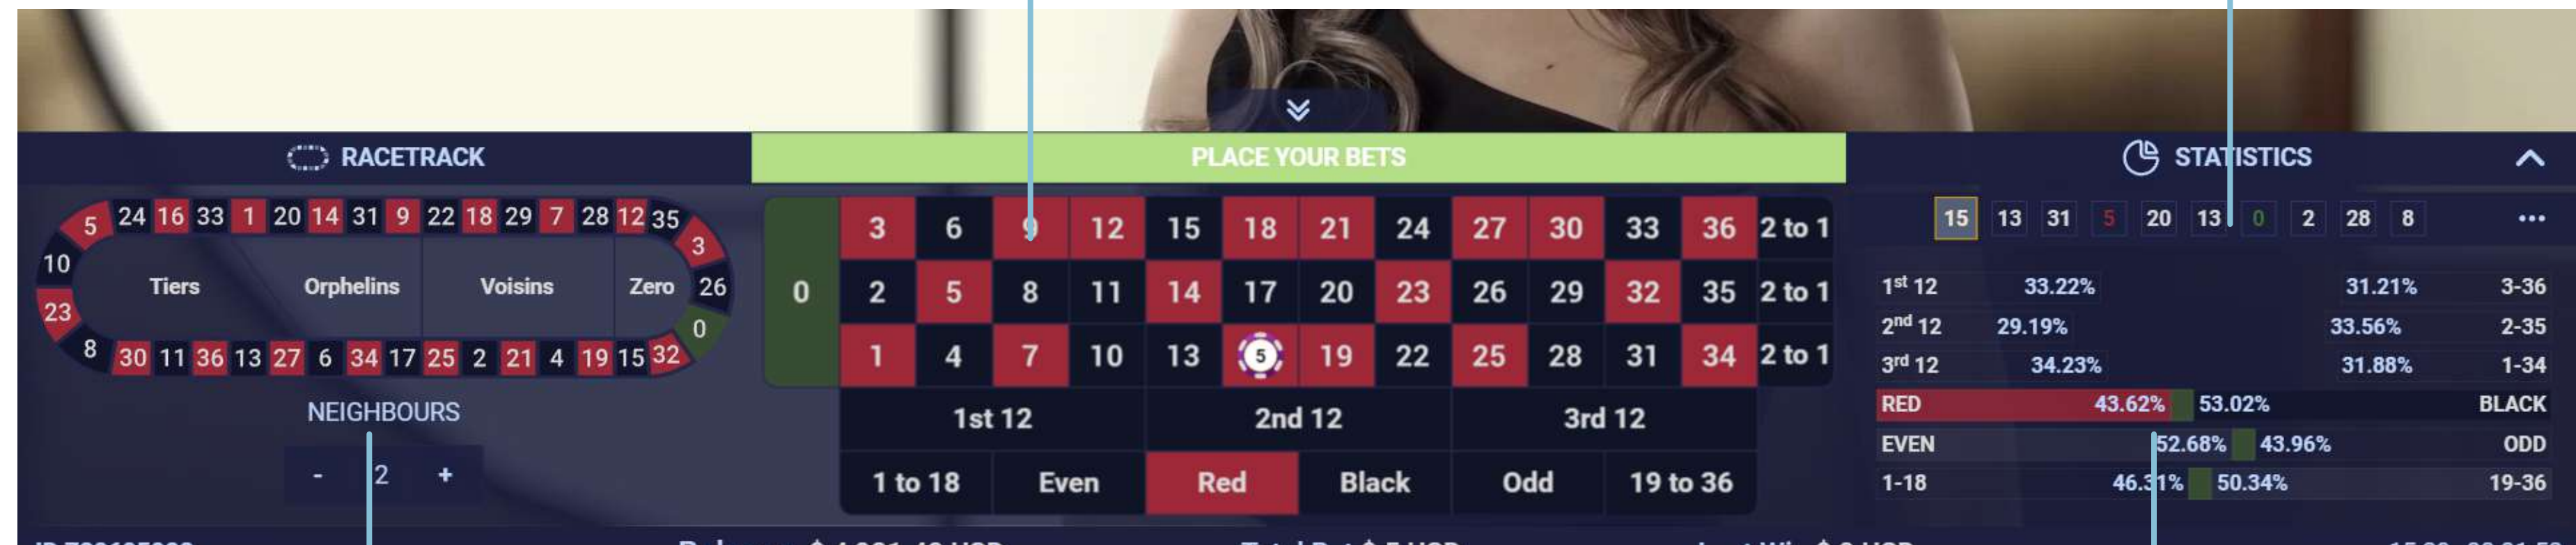

玩法

EZ 荷官轮盘的目标是预测球将落在哪个数字,然后对包含这个特定数字的赌注,下一个或多个注。我们使用的是包括数字 1-36 和一个 0 的欧洲轮盘系统,该系统根据数学算法随机选择获胜数字。

投注时间结束后,由预先录制好的轮盘荷官开始转球。球最终会停入数字口袋的其中一个里,获胜数字会显示在屏幕上。

如果您的投注包含了获胜数字,则您获胜。

EZ Dealer ROULETTE

游戏概述

本地化语言

玩法

奖金

设备

营销资料

赌注类型

Ezugi 的 EZ 荷官轮盘有多种投注可供选择。投注只能包含一个数字或一组数字，每种投注类型都有自己的赔付率。

投注类型可分为内围注 (在投注区域的数字位置或它们之间的线上进行) 和外围注 (在数字主网格下方和侧方的特殊区域进行)。

内围注	
直注	单个数字的投注。最简单的轮盘投注，但有机会获得最高赔付。
分注	两个数字的投注。将筹码放到两个数字之间 (垂直或水平) 的直线上。
街注	三个数字的投注。将筹码放到任意横行数字的末尾。
角注	四个数字的投注。将筹码放到四个数字的交汇处。
六条线/ 加倍街注	六个数字的投注。将筹码放到两个街注的交汇处。
外围注	
列注	12 个数字的投注。将筹码放到列尾标有“2 to 1”的其中一个区域，以下注该列全部 12 个数字。赌区不包括 0。
打注	另一个 12 个数字的投注。将筹码放到标有“1st to 12”等三个区域中的一个，以下注该区域的 12 个数字。
红/黑色	18 个数字的投注。将筹码放到红色或黑色区域，以下注所有 18 个红色或黑色数字。赌区不包括 0。
偶/奇	18 个数字的投注。将筹码放到偶数或奇数区域，以下注所有 18 个偶数或奇数。赌区不包括 0。
高/低	另一个 18 个数字的投注。将筹码放到“1-18”或“19-36”区域，以下注前 18 个数字或后 18 个数字。赌区不包括 0。

点击投注网格上的相应投注点来投注。

获胜数字

“获胜数字”显示最近的获胜数字。

邻注

点击一个数字以对一组数字投注。您可以更改要选择的邻注数量。

统计数据

单击此处查看热门与冷门数字。您可以选择更多以查看最近 25 次旋转, 最多 100 次旋转。

EZ Dealer ROULETTE