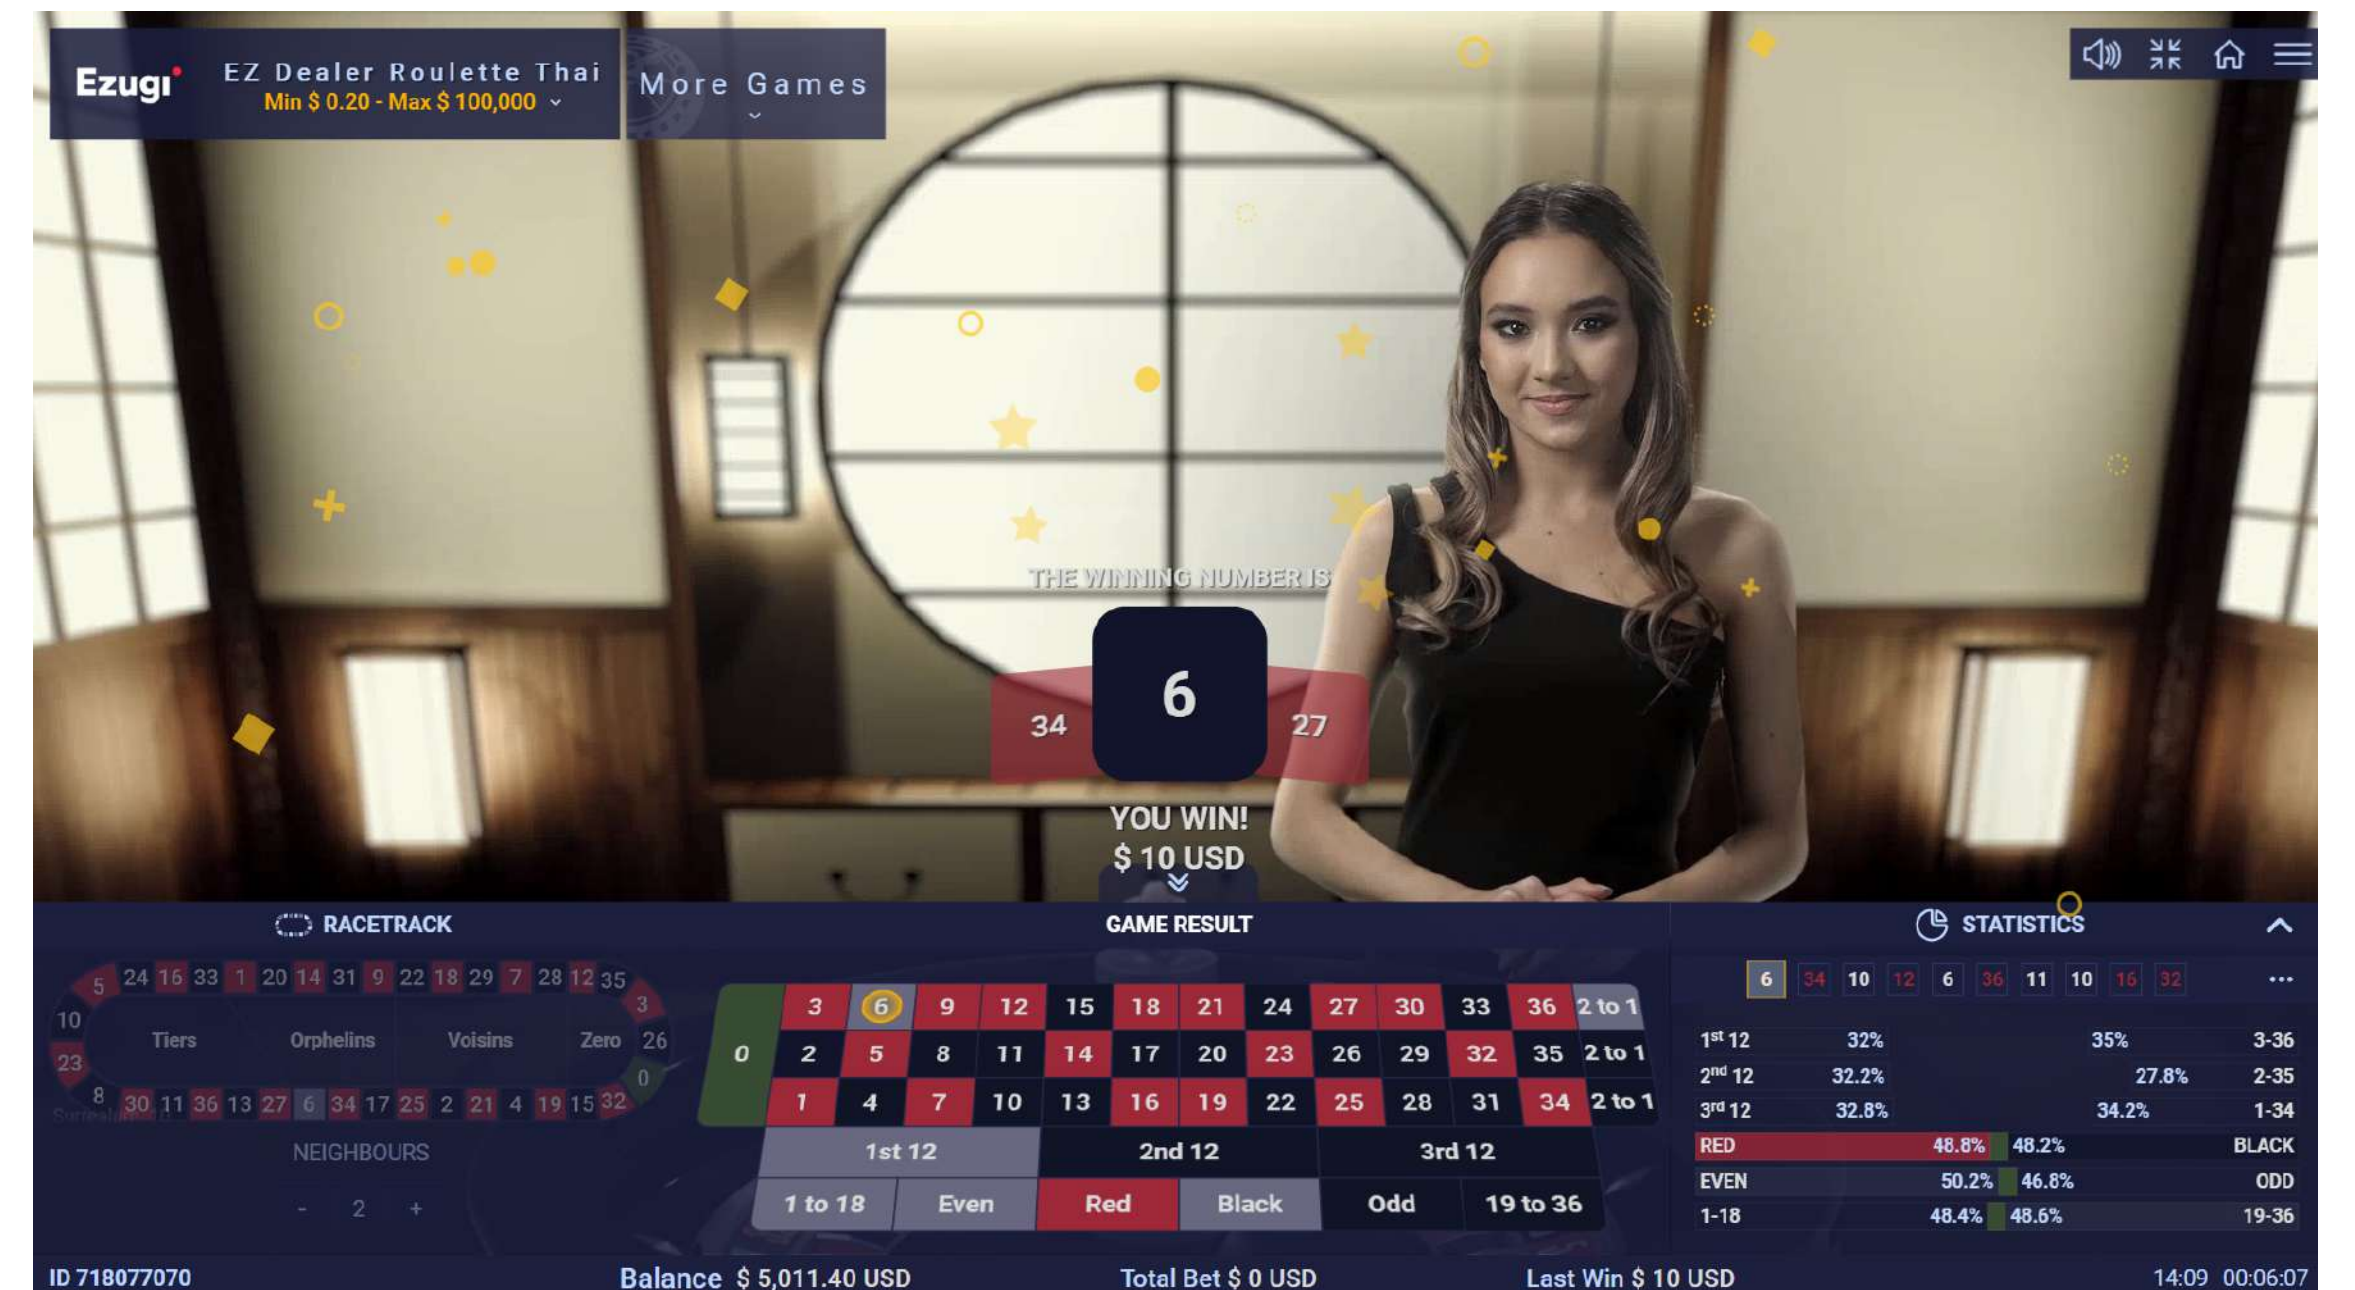

장치

마케팅 자산

플레이 방법

EZ 딜러 룰렛의 목표는 특정 숫자를 커버하는 1개 이상의 베팅을 진행해 볼이 착지할 숫자를 예측하는 것입니다. 저희는 숫자 1~36과 단일 0 시스템을 포함하는 유럽식 룰렛을 사용합니다. 이 룰렛에서는 수학적 알고리즘을 기반으로 하여 승리 번호를 무작위로 선택합니다.

베팅 시간이 종료된 후 미리 녹화된 룰렛 딜러가 볼을 스피닝합니다. 볼은 휠에서 숫자가 매겨진 포켓 중 하나에 멈추게 되고 승리 번호는 스크린에 표시됩니다.

승리 번호를 커버하는 곳에 베팅하면 승리합니다.

자세한 정보는 플레이어 주요 계정 관리자에게 문의해 주세요.

이미지는 설명용으로 실제와 다를 수 있습니다.

EZ Dealer ROULETTE

게임 개요

현지화된 언어

플레이 방법

지급금

장치

마케팅 자산

베팅 유형

Ezugi의 EZ 딜러 룰렛에서는 엄청나게 다양한 베팅을 선택할 수 있습니다. 베팅은 숫자 베팅은 숫자 베팅은 숫자 1개 이상을 커버할 수 있고 각 베팅 유형은 고유의 지급율을 가집니다. 베팅 유형은 인사이드 베팅으로 나뉩니다.

베팅 구역의 숫자로 표시된 공간에서 진행하거나 숫자 사이에 있는 라인에 배치하는 베팅이죠. 반면 아웃사이드 베팅은 특별한 상자 아래와 숫자의 메인 그리드 옆에 배치하는 베팅입니다.