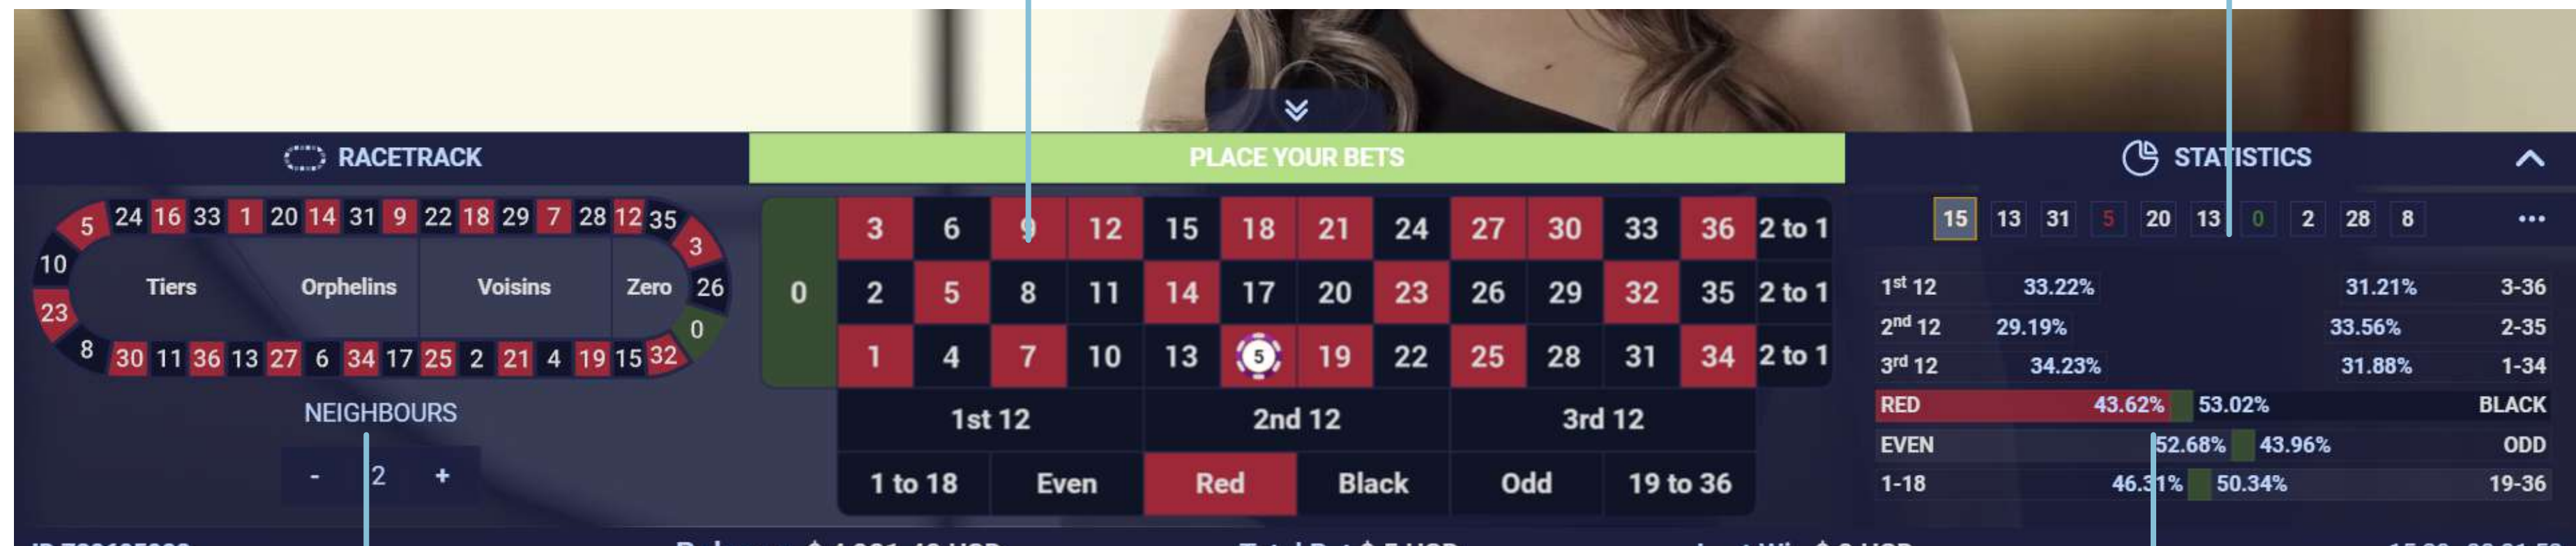

장치

마케팅 자산

베팅 유형

Ezugi의 EZ 딜러 룰렛에서는 엄청나게 다양한 베팅을 선택할 수 있습니다. 베팅은 숫자 베팅은 숫자 베팅은 숫자 1개 이상을 커버할 수 있고 각 베팅 유형은 고유의 지급율을 가집니다. 베팅 유형은 인사이드 베팅으로 나뉩니다.

베팅 구역의 숫자로 표시된 공간에서 진행하거나 숫자 사이에 있는 라인에 배치하는 베팅이죠. 반면 아웃사이드 베팅은 특별한 상자 아래와 숫자의 메인 그리드 옆에 배치하는 베팅입니다.

인사이드 베팅	
스트레이트 업	개별 숫자에 대한 베팅입니다. 가장 높은 지급금을 획득할 기회가 있는 가장 단순한 룰렛 베팅입니다.
스플릿	숫자 2개 사이에 있는 선에 수직 또는 수평으로 베팅하는 숫자 2개로 구성되는 베팅입니다.
스트리트	숫자 행의 끝에 베팅하는 숫자 3개로 구성되는 베팅입니다.
코너	숫자 4개가 만나는 코너에 베팅하는 숫자 4개로 구성되는 베팅입니다.
식스 라인/ 더블 스트리트	스트리트 베팅 2개의 교차점에 베팅하는 숫자 6개로 구성되는 베팅입니다.
아웃사이드 베팅	
컬럼	숫자 12개로 구성되는 베팅입니다. 컬럼 마지막에서 12개 숫자에 모두 적용되는 “2:1”이라고 표시된 박스 중 하나에 배치하는 베팅입니다. 0은 커버되지 않습니다.
더즌	숫자 12개로 구성되는 베팅입니다. 상자 옆에 있는 숫자 12개를 커버하기 위해 “1~12”라고 표시된 박스 3개 중 하나에 배치하는 베팅입니다.
레드/블랙	“레드” 또는 “블랙” 박스에 모든 레드 또는 블랙 숫자 18개를 커버하기 위해 베팅하는, 숫자 18개로 구성되는 베팅입니다. 0은 커버되지 않습니다.
짝/홀	“짝수” 또는 “홀수” 박스에 모든 짝수 또는 홀수 숫자 18개를 커버하기 위해 베팅하는, 숫자 18개로 구성되는 베팅입니다. 0은 커버되지 않습니다.
대/소	“1~18” 또는 “19~36” 박스에 첫 번째 또는 두 번째 숫자 18개를 커버하기 위해 베팅하는, 숫자 18개로 구성되는 베팅입니다. 0은 커버되지 않습니다.

EZ Dealer ROULETTE

게임 개요

현지화된 언어

플레이 방법

지금금

장치

마케팅 자산

사용자 인터페이스 요소

베팅 그리드

베팅 그리드에 있는 적절한 베팅 스폿을 클릭해 베팅을 진행하세요.

승리 번호

승리 번호 디스플레이는 최근의 승리 번호를 표시합니다.

이웃 베팅

일련의 숫자를 커버하는 베팅을 진행하려면 숫자를 클릭하세요. 선택할 이웃 숫자의 개수를 변경할 수 있습니다.

통계

여기를 클릭하여 핫 및 콜드 숫자를 확인하세요. 최근 스피 25개부터 100개를 보도록 선택할 수 있습니다.