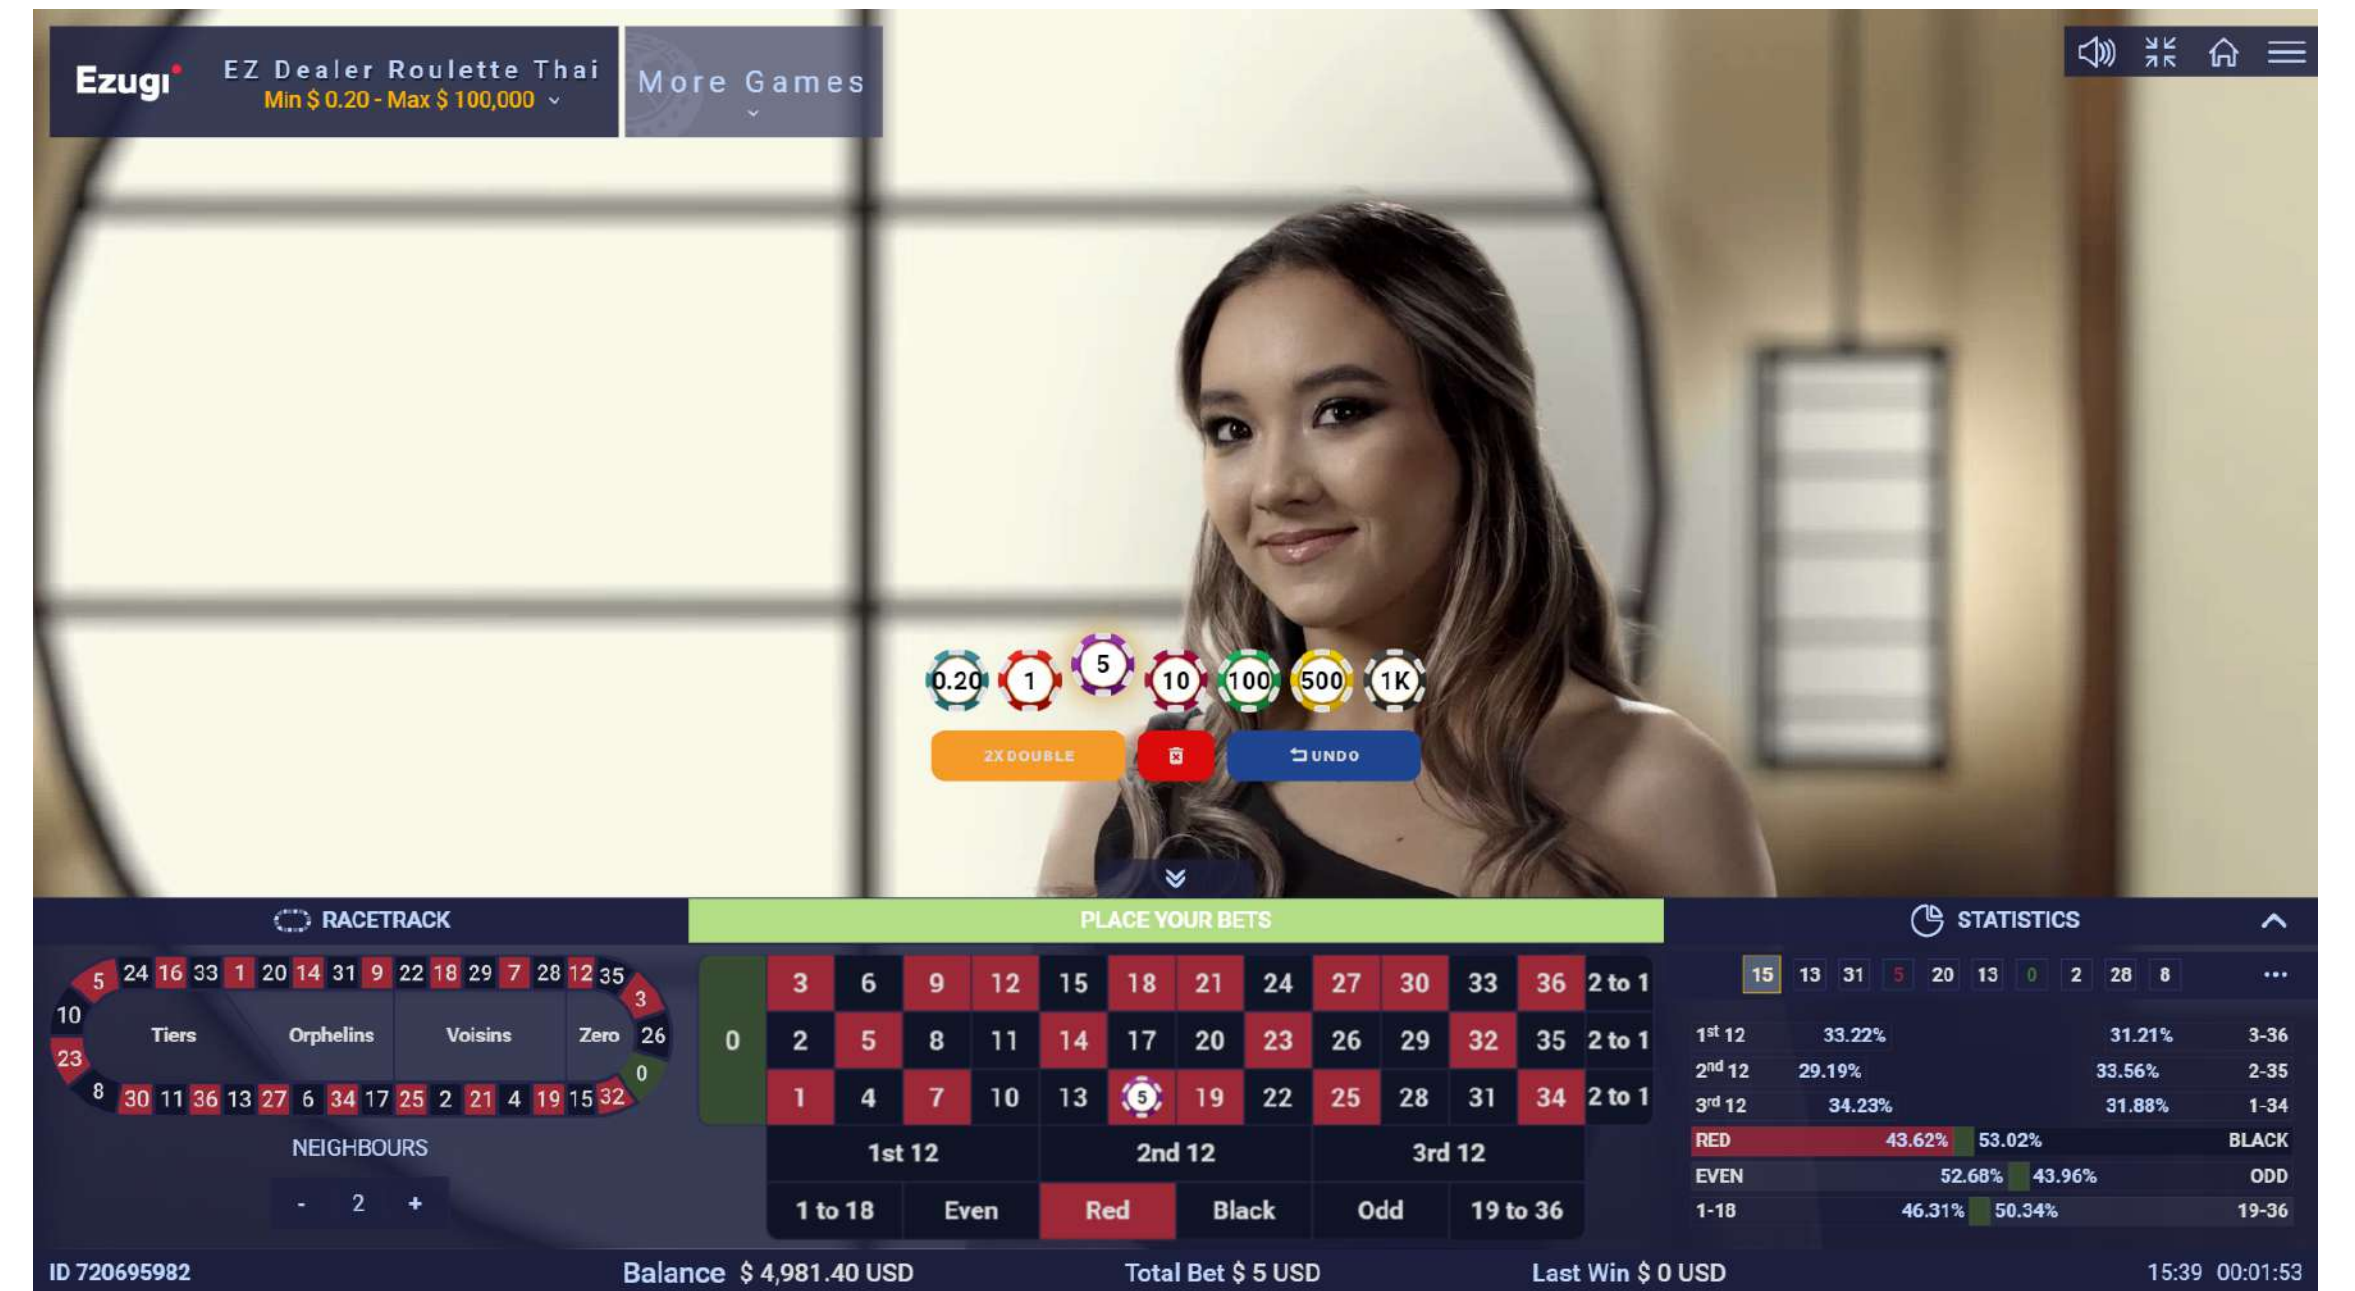

장치

마케팅 자산

플레이 방법

EZ 딜러 룰렛의 목표는 특정 숫자를 커버하는 1개 이상의 베팅을 진행해 볼이 착지할 숫자를 예측하는 것입니다. 저희는 숫자 1~36과 단일 0 시스템을 포함하는 유럽식 룰렛을 사용합니다. 이 룰렛에서는 수학적 알고리즘을 기반으로 하여 승리 번호를 무작위로 선택합니다.

베팅 시간이 종료된 후 미리 녹화된 룰렛 딜러가 볼을 스피닝합니다. 볼은 휠에서 숫자가 매겨진 포켓 중 하나에 멈추게 되고 승리 번호는 스크린에 표시됩니다.

승리 번호를 커버하는 곳에 베팅하면 승리합니다.

자세한 정보는 플레이어 주요 계정 관리자에게 문의해 주세요.

이미지는 설명용으로 실제와 다를 수 있습니다.

EZ Dealer ROULETTE

게임 개요

현지화된 언어

플레이 방법

지급금

장치

마케팅 자산

베팅 유형

Ezugi의 EZ 딜러 룰렛에서는 엄청나게 다양한 베팅을 선택할 수 있습니다. 베팅은 숫자 베팅은 숫자 베팅은 숫자 1개 이상을 커버할 수 있고 각 베팅 유형은 고유의 지급율을 가집니다. 베팅 유형은 인사이드 베팅으로 나뉩니다.

베팅 구역의 숫자로 표시된 공간에서 진행하거나 숫자 사이에 있는 라인에 배치하는 베팅이죠. 반면 아웃사이드 베팅은 특별한 상자 아래와 숫자의 메인 그리드 옆에 배치하는 베팅입니다.

인사이드 베팅	
스트레이트 업	개별 숫자에 대한 베팅입니다. 가장 높은 지급금을 획득할 기회가 있는 가장 단순한 룰렛 베팅입니다.
스플릿	숫자 2개 사이에 있는 선에 수직 또는 수평으로 베팅하는 숫자 2개로 구성되는 베팅입니다.
스트리트	숫자 행의 끝에 베팅하는 숫자 3개로 구성되는 베팅입니다.
코너	숫자 4개가 만나는 코너에 베팅하는 숫자 4개로 구성되는 베팅입니다.
식스 라인/ 더블 스트리트	스트리트 베팅 2개의 교차점에 베팅하는 숫자 6개로 구성되는 베팅입니다.
아웃사이드 베팅	
컬럼	숫자 12개로 구성되는 베팅입니다. 컬럼 마지막에서 12개 숫자에 모두 적용되는 “2:1”이라고 표시된 박스 중 하나에 배치하는 베팅입니다. 0은 커버되지 않습니다.
더즌	숫자 12개로 구성되는 베팅입니다. 상자 옆에 있는 숫자 12개를 커버하기 위해 “1~12”라고 표시된 박스 3개 중 하나에 배치하는 베팅입니다.
레드/블랙	“레드” 또는 “블랙” 박스에 모든 레드 또는 블랙 숫자 18개를 커버하기 위해 베팅하는, 숫자 18개로 구성되는 베팅입니다. 0은 커버되지 않습니다.
짝/홀	“짝수” 또는 “홀수” 박스에 모든 짝수 또는 홀수 숫자 18개를 커버하기 위해 베팅하는, 숫자 18개로 구성되는 베팅입니다. 0은 커버되지 않습니다.
대/소	“1~18” 또는 “19~36” 박스에 첫 번째 또는 두 번째 숫자 18개를 커버하기 위해 베팅하는, 숫자 18개로 구성되는 베팅입니다. 0은 커버되지 않습니다.