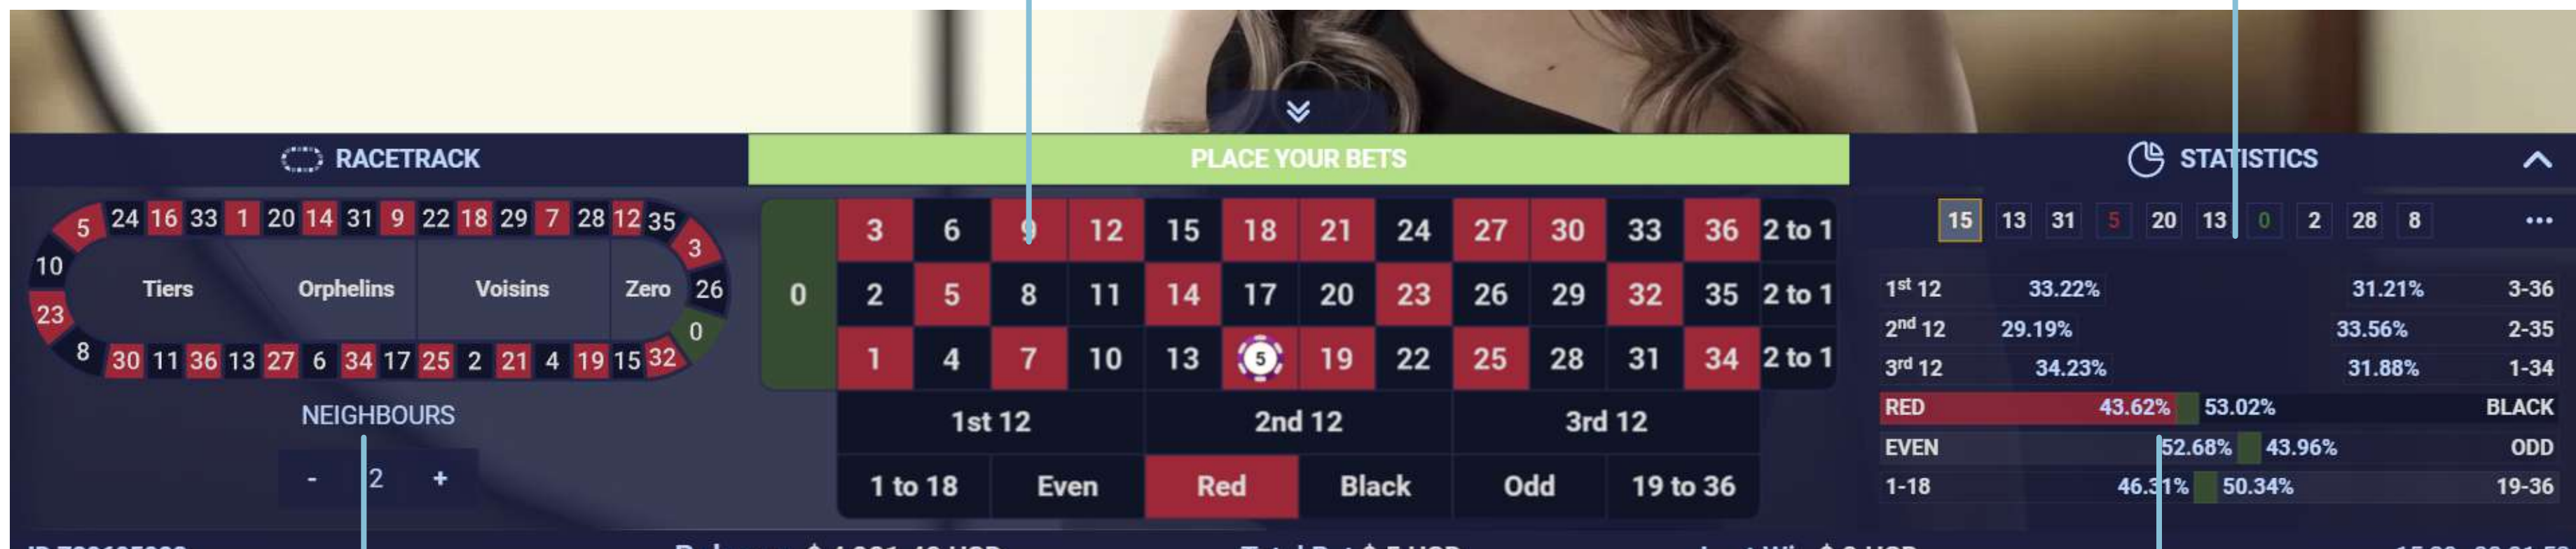

EZ Dealer ROULETTE

IKHTISAR PERMAINAN

BAHASA PELOKALAN

CARA BERMAIN

BAYARAN

PERANGKAT

ASET MARKETING

HUBUNGI MANAJER AKUN UTAMA UNTUK INFORMASI LEBIH LANJUT

ELEMEN ANTARMUKA PENGGUNA

PETAK TEMPAT MEMASANG TARUHAN

Pasang taruhan dengan klik pada spot taruhan yang diinginkan di dalam petak tempat memasang taruhan.

ANGKA YANG MENANG

Tampilan angka yang menang menunjukkan angka menang yang paling baru.

TARUHAN BERSEBELAHAN

Klik pada angka untuk memasang taruhan yang mencakupi satu set angka tertentu. Anda bisa mengubah jumlah angka bersebelahan yang akan dipasang sebagai taruhan.

STATISTIK

Klik di sini untuk menampilkan angka yang sering menang dan angka yang jarang menang. Anda bisa pilih untuk menampilkan 25 putaran terakhir atau hingga 100 putaran terakhir.

TAMPILAN VISUAL UNTUK TUJUAN ILUSTRASI DAN PRODUK DAPAT BERBEDA