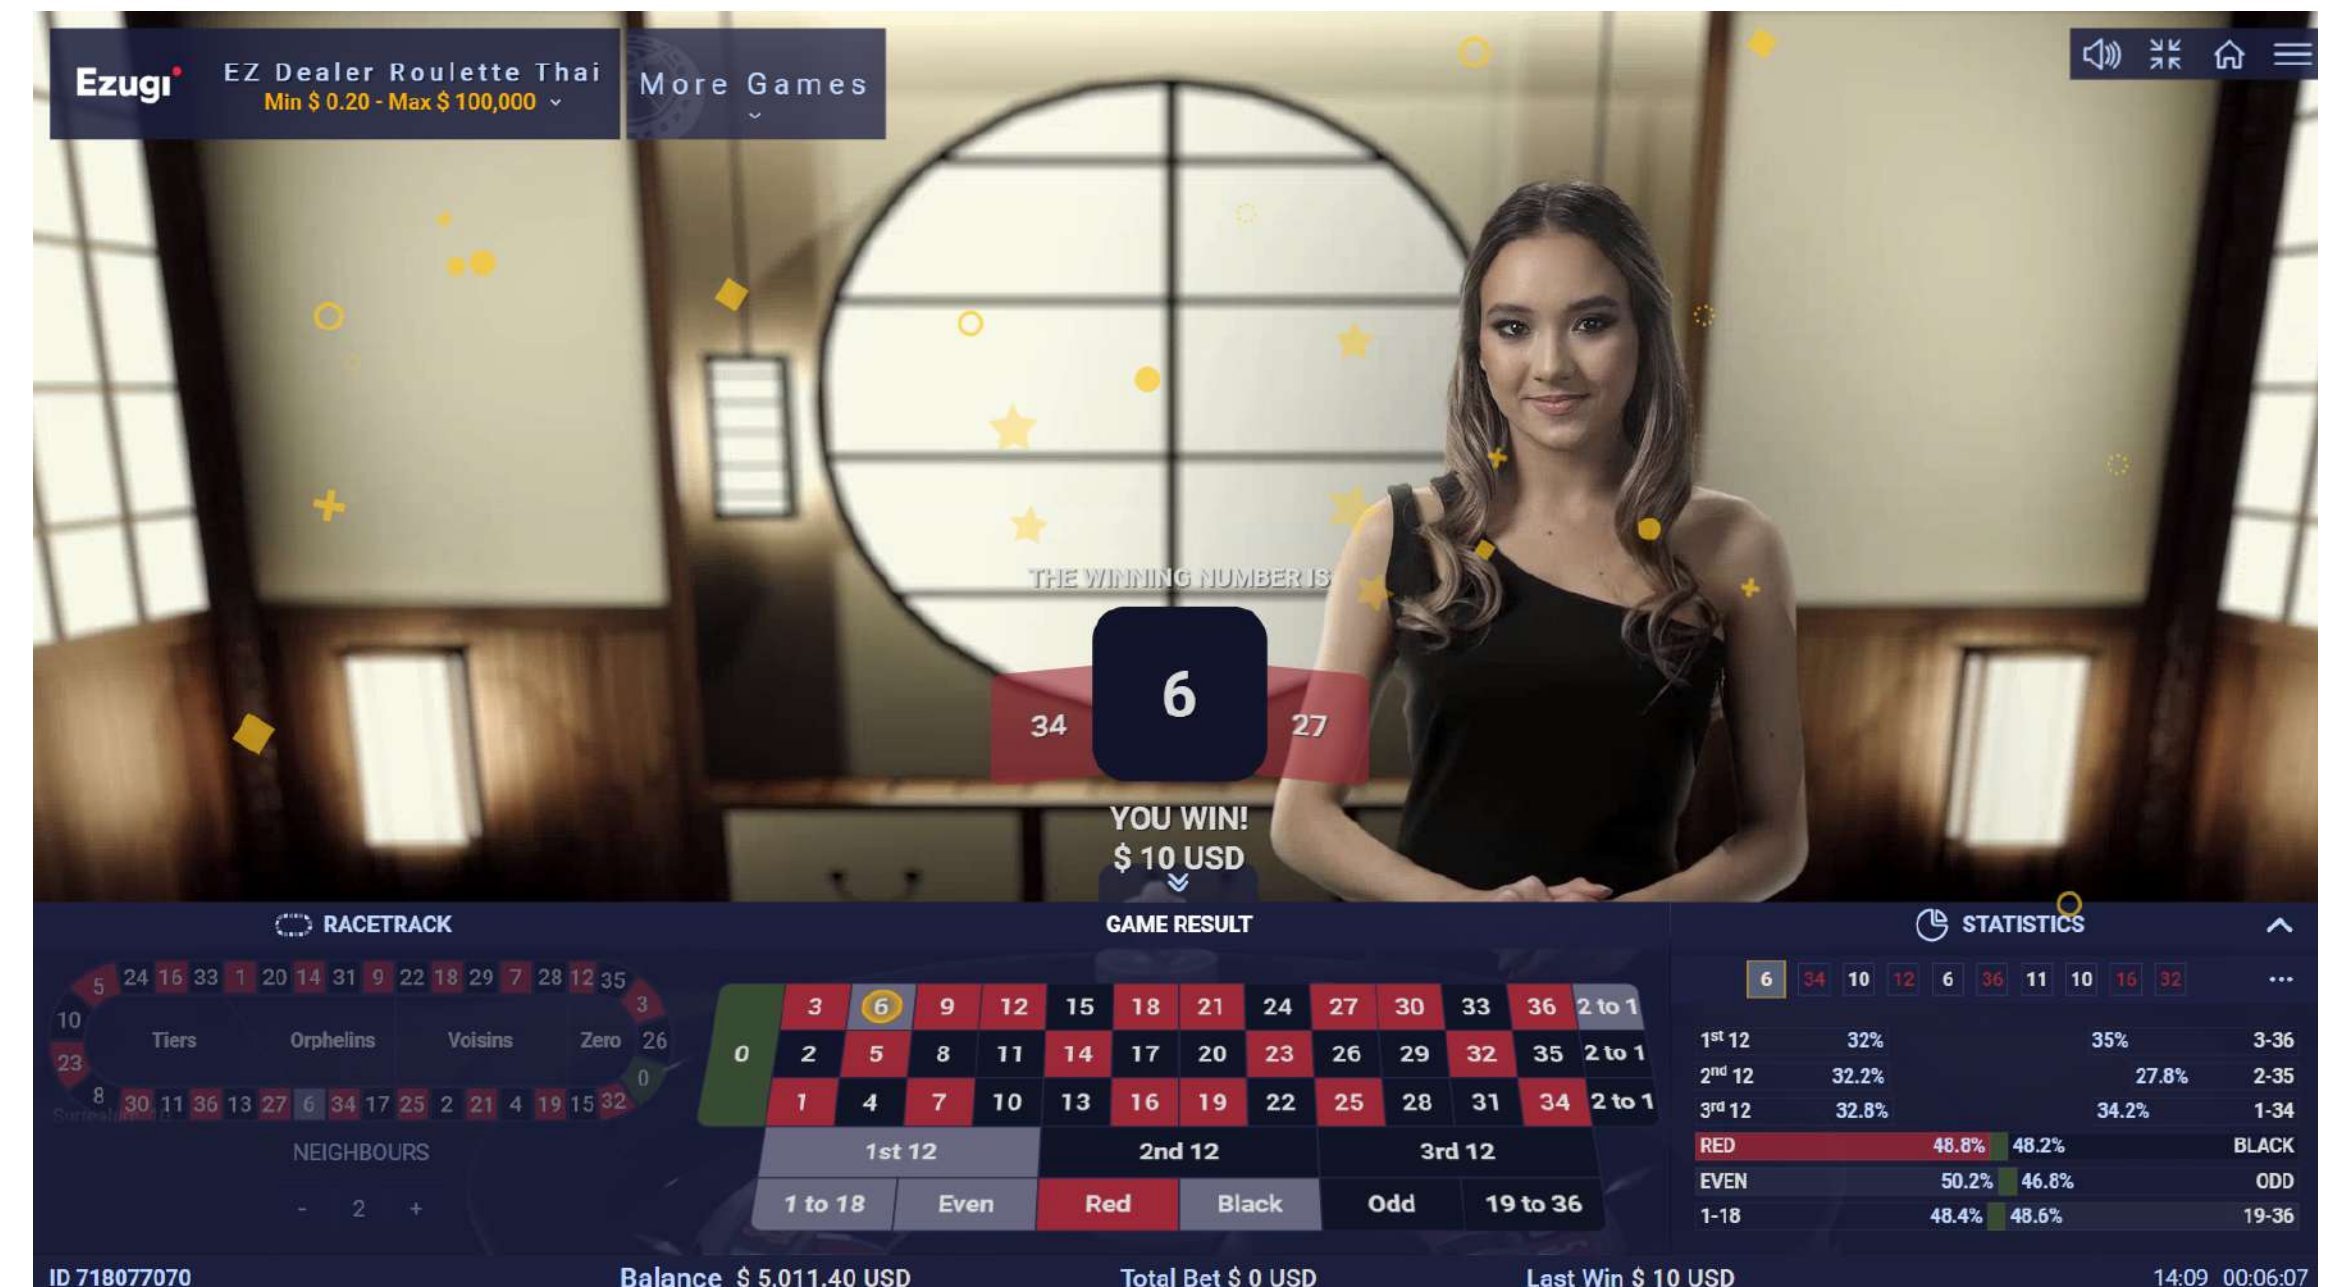

EZ Dealer ROULETTE

IKHTISAR PERMAINAN

BAHASA PELOKALAN

CARA BERMAIN

BAYARAN

PERANGKAT

ASET MARKETING

CARA BERMAIN

Tujuan dari Rolet Bandar EZ adalah untuk menebak angka tempat bola akan berhenti dengan memasang satu taruhan atau lebih yang mencakup angka tertentu. Kami menggunakan sistem Rolet Eropa yang menyertakan angka 1–36 plus satu 0 (nol) tunggal, yang secara acak memilih angka yang menang berdasarkan algoritma matematis.

Setelah waktu memasang taruhan berakhir, bola akan diputar oleh bandar Rolet yang merupakan hasil rekaman. Bola pada akhirnya akan berhenti di salah satu selot angka, dan angka yang menang akan ditampilkan pada layar.

Anda menang jika telah memasang taruhan yang mencakup angka yang menang tersebut.