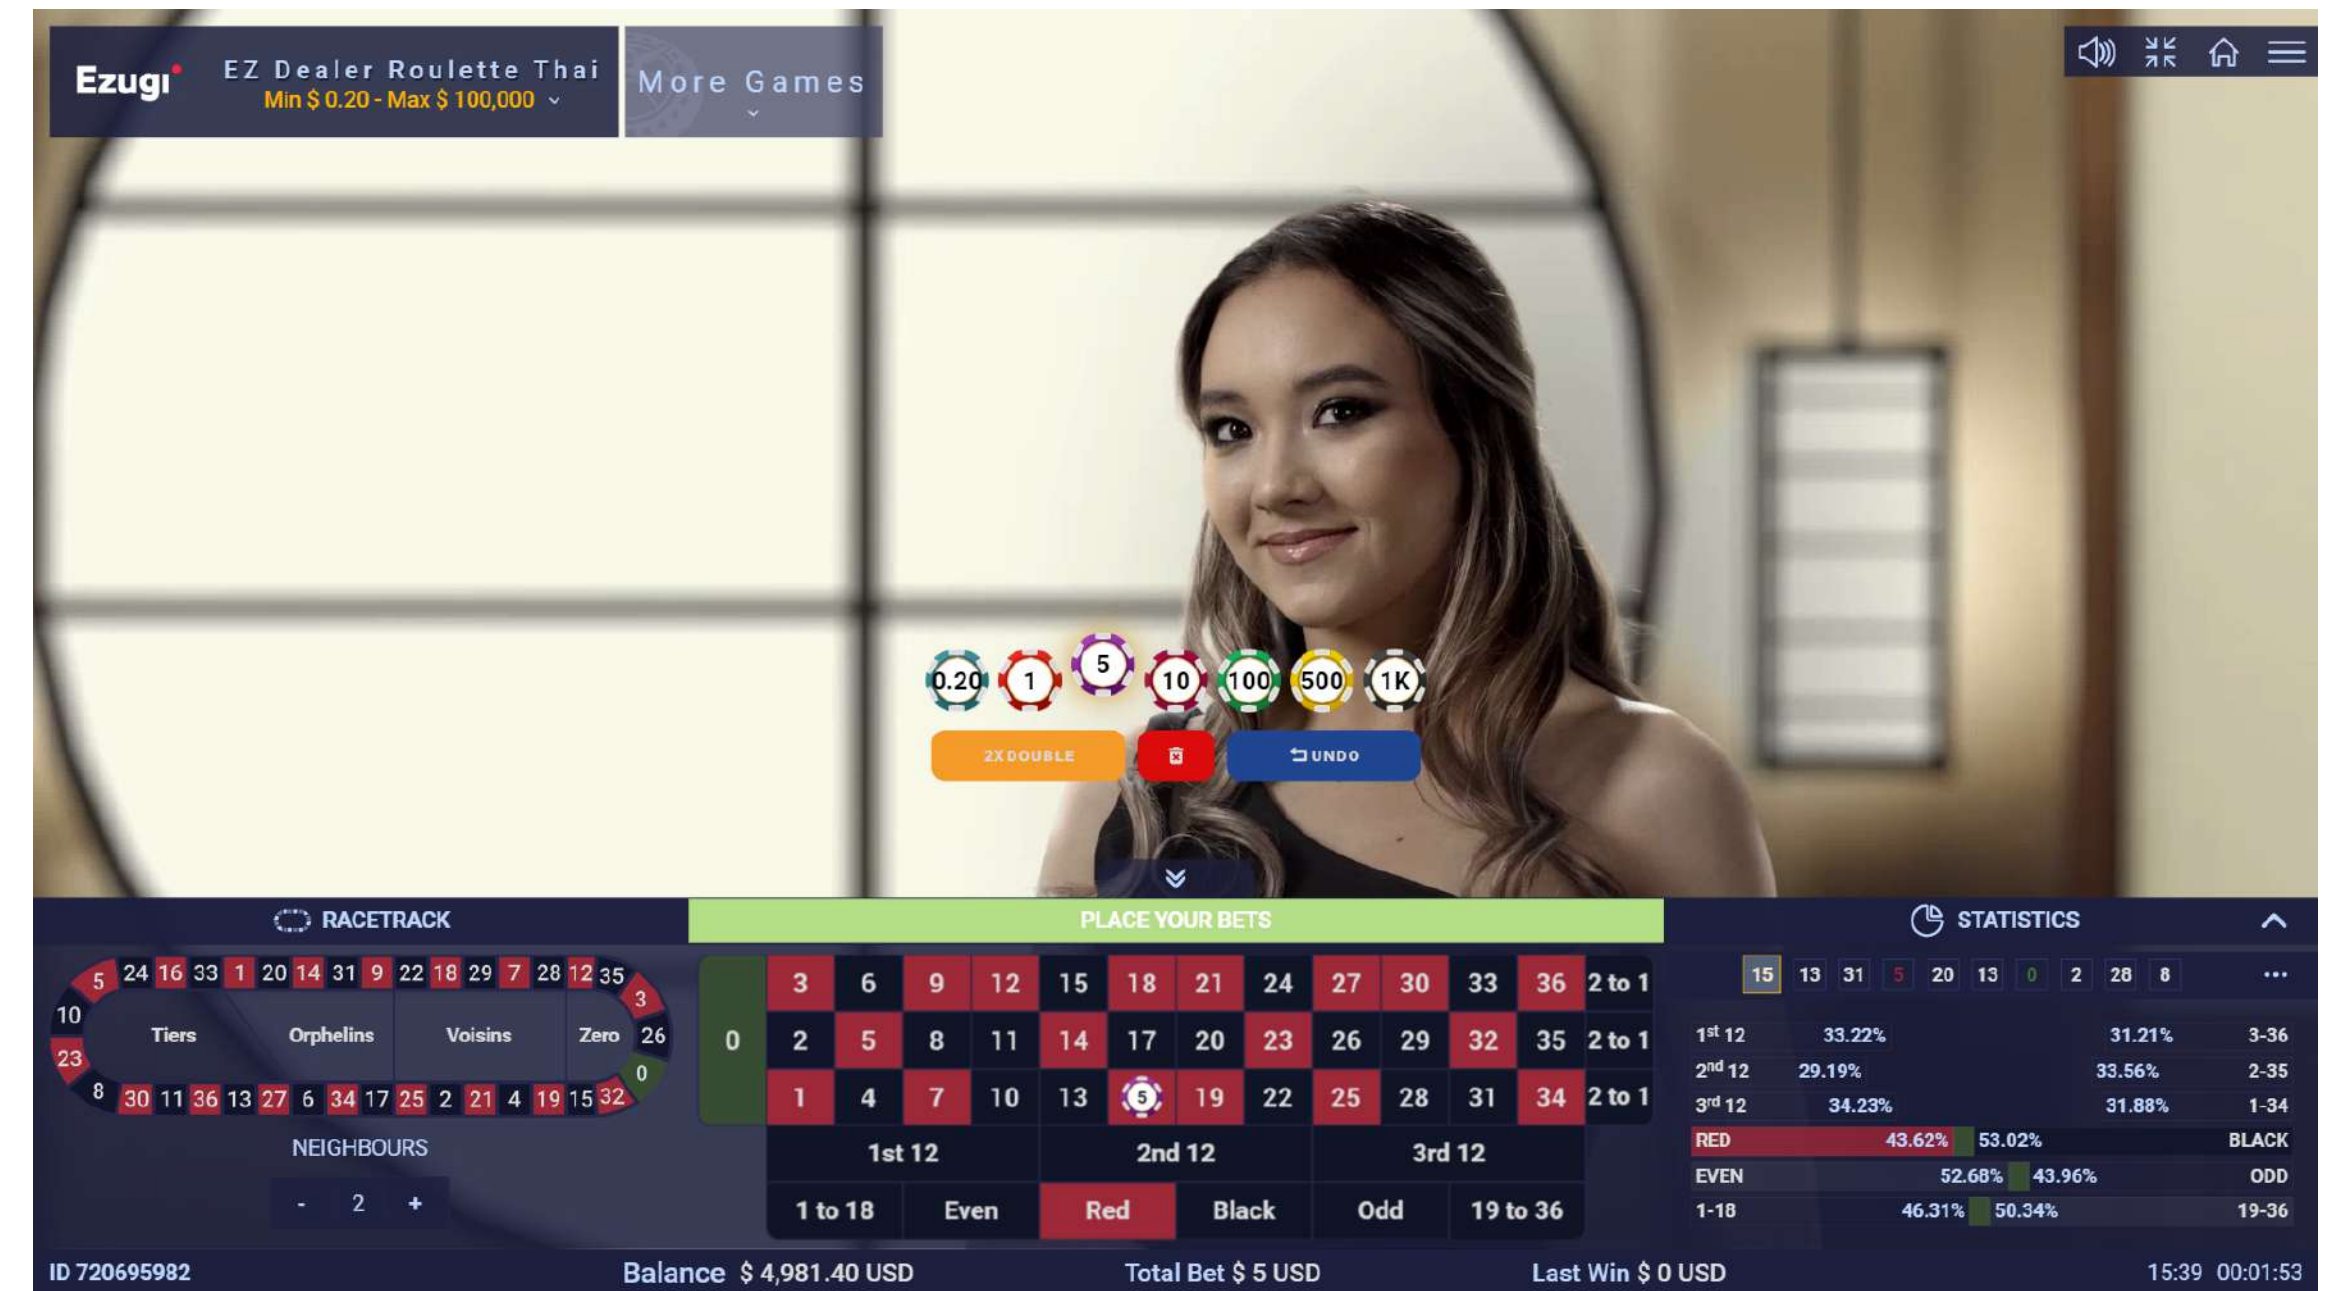

EZ Dealer ROULETTE

IKHTISAR PERMAINAN

BAHASA PELOKALAN

CARA BERMAIN

BAYARAN

PERANGKAT

ASET MARKETING

CARA BERMAIN

Tujuan dari Rolet Bandar EZ adalah untuk menebak angka tempat bola akan berhenti dengan memasang satu taruhan atau lebih yang mencakup angka tertentu. Kami menggunakan sistem Rolet Eropa yang menyertakan angka 1–36 plus satu 0 (nol) tunggal, yang secara acak memilih angka yang menang berdasarkan algoritma matematis.

Setelah waktu memasang taruhan berakhir, bola akan diputar oleh bandar Rolet yang merupakan hasil rekaman. Bola pada akhirnya akan berhenti di salah satu selot angka, dan angka yang menang akan ditampilkan pada layar.

Anda menang jika telah memasang taruhan yang mencakup angka yang menang tersebut.