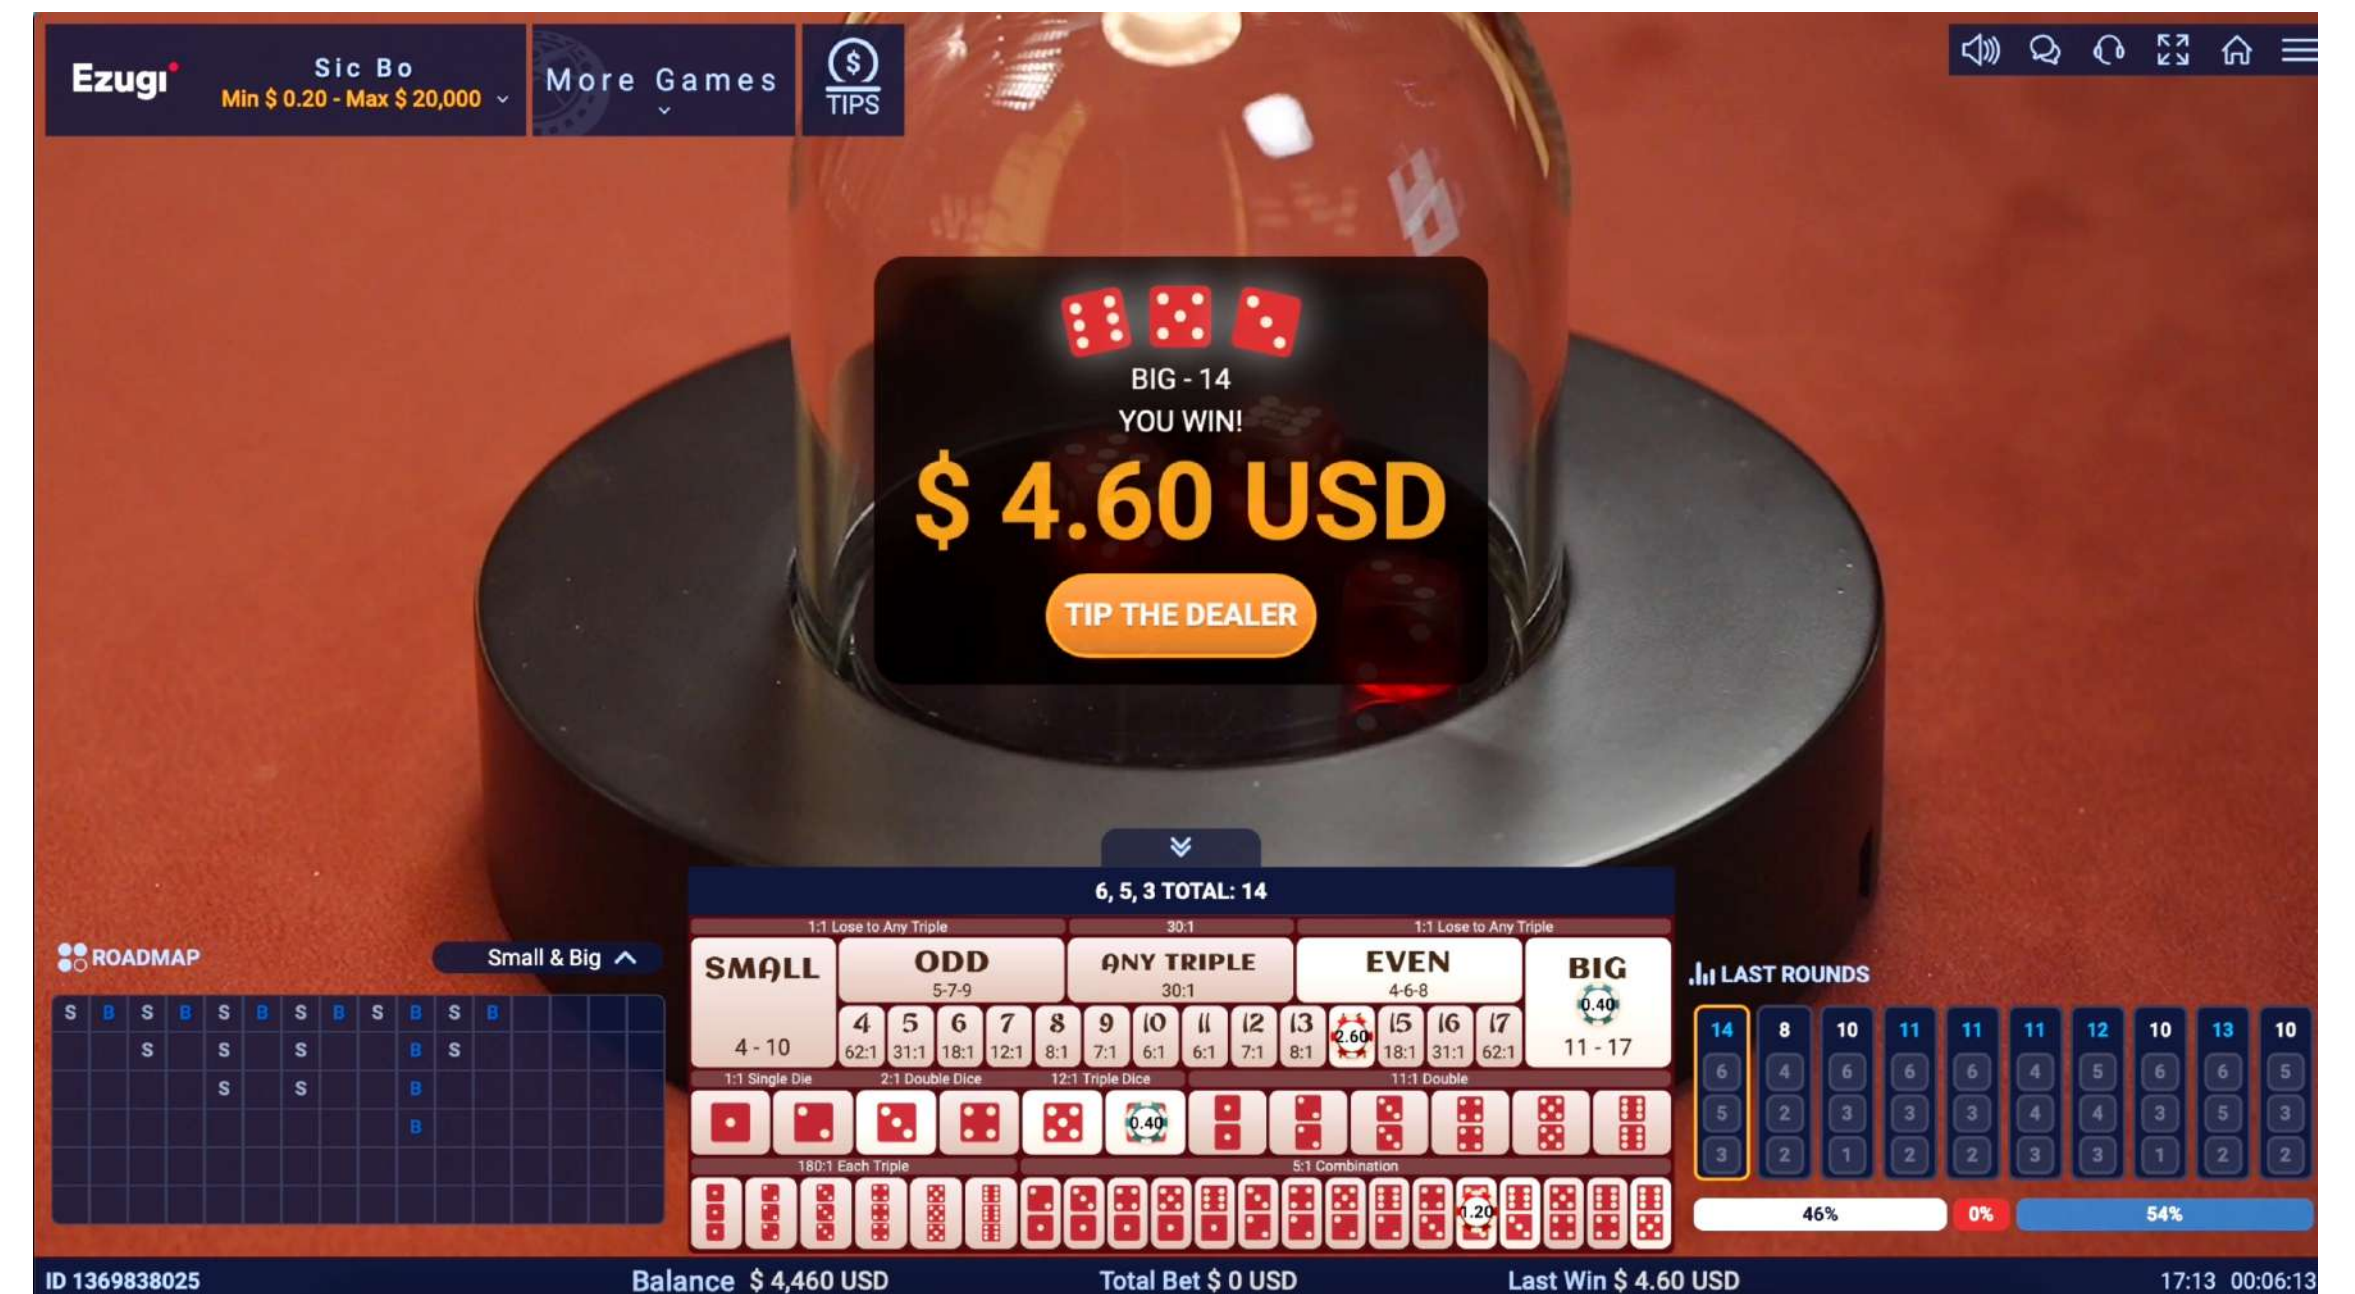

Ezugi

ゲームの概要

遊び方

配当

マーケティングアセット

Ezugi

古代サイコロゲームの中毒性の高いバージョン

「シックボー」では、オリジナルのサイコロゲームと同様に、プレイヤーは3つの標準的なサイコロの出目の結果を、豊富なベットオプションで予想します。見やすい統計情報は、過去の当選番号に関するデータを提供し、経験豊富なプレイヤーがゲームを有利に進めるのに役立ちます。

シンプルなゲームシステムと多様なベットタイプが、確実に勝てるゲーム性を生み出します。「Ezugiシックボー」は、アマチュアとベテランの両方のプレイヤーに人気があり、このゲームの生まれた地である中国の国境を越えて高い人気を博しています。

主要な特長

- ・大人気ダイスゲーム「シックボー」の本格ライブ版
- ・初心者もベテランも幅広く楽しめる
- ・豊富なベットオプション

プレイヤーへの還元率 (最適値)

97.22%

ゲームの概要

遊び方

配当

マーケティングアセット

遊び方

このゲームは、1~6の額面を持つ通常のサイコロ3個を使って行われます。プレイヤーは、ゲームのベットテーブルに示された1つまたは複数の組み合わせにベットを置き、3つのサイコロを振った結果を予想します。

ライブベット統計

プレイヤーは過去9ラウンドの統計情報を確認することができ、ベットの選択に役立てることができます。サイコロの組み合わせ、3つのサイコロの合計、合計数が大きい小さいかトリプル(3つのサイコロが同じ数字を出すこと)かどうかなどの情報を見ることができます。

結果

ベットタイム終了後にサイコロが振られ、ユーザーインターフェイスにベットスポットがハイライト表示されます。

ゲームの概要

遊び方

配当

マーケティングアセット

Ezugi

異なるベットタイプ