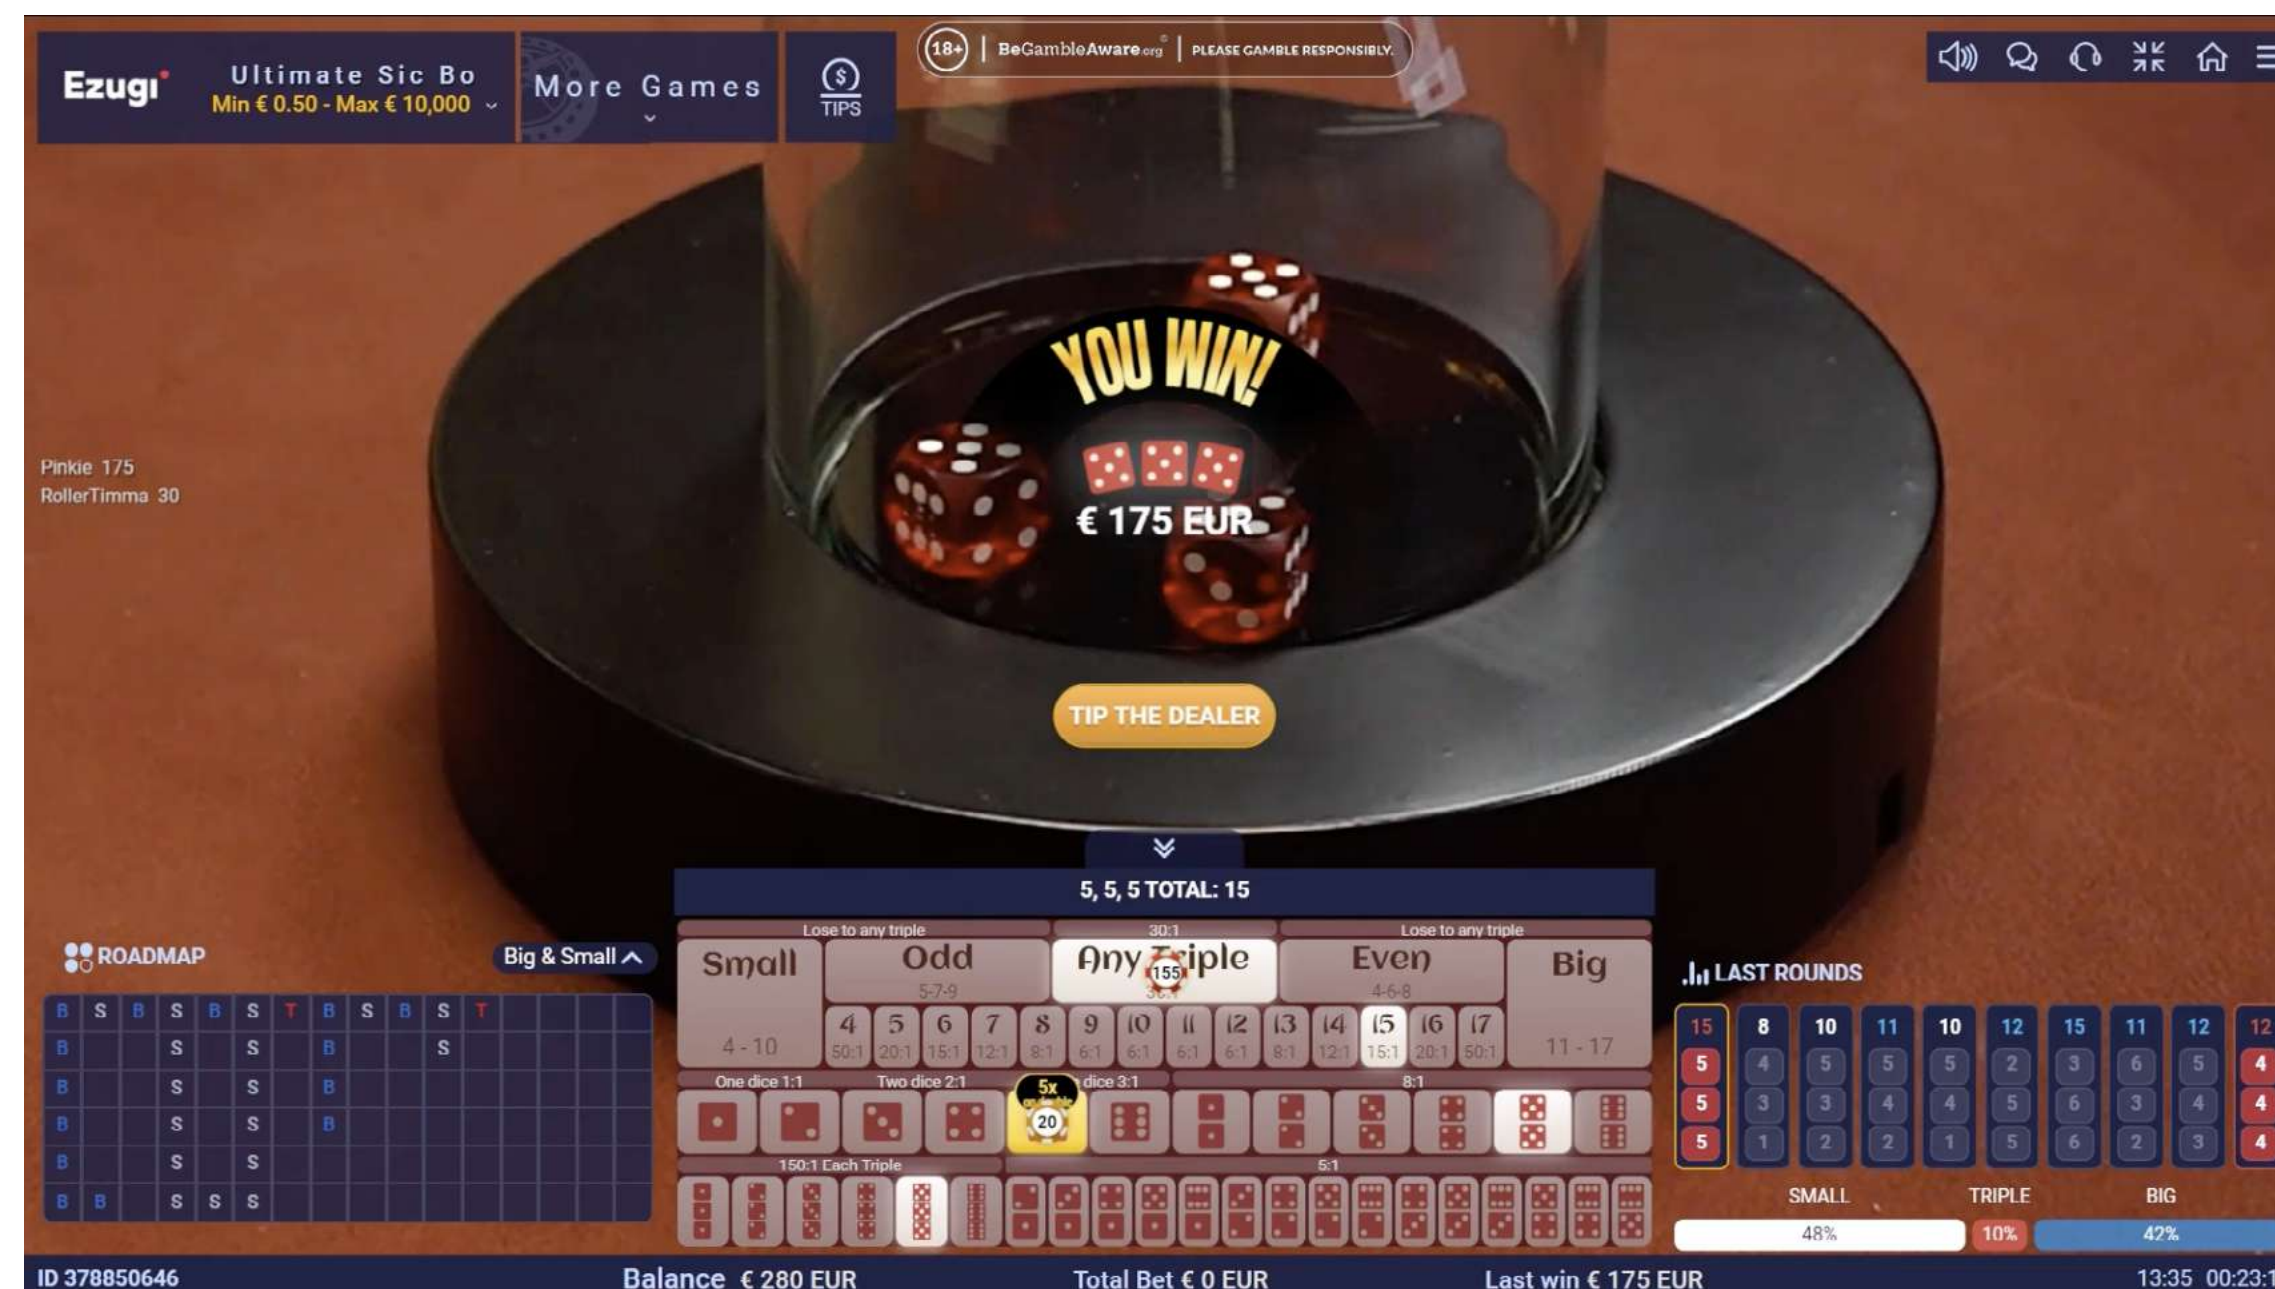

Trò chơi dùng ba viên xúc xắc thông thường với các mặt có giá trị từ 1 đến 6. Người chơi đặt cược vào một hoặc nhiều tổ hợp được hiển thị trên bàn cược của trò chơi để dự đoán kết quả của lượt đổ ba viên xúc xắc.

HỆ SỐ NGẪU NHIÊN

Sau khi thời gian cược kết thúc, một số lượng điểm cược (từ không đến một vài điểm) được lựa chọn ngẫu nhiên để được áp dụng hệ số có thể lên đến 100x, khi xúc xắc đang được lắc.

Nếu tiền cược của người chơi được đặt trên điểm cược thắng với hệ số được áp dụng, tiền trả thưởng sẽ được nhân theo hệ số tương ứng.

TỔNG QUAN TRÒ CHƠI

CÁCH CHƠI

TRẢ THƯỞNG

TÀI SẢN MARKETING

Ezugi

KẾT QUẢ

Sau khi thời gian cược đã kết thúc các viên xúc xắc được lắc xong và điểm cược thắng phát sáng trên giao diện người dùng.

TỔNG QUAN TRÒ CHƠI

CÁCH CHƠI

TRẢ THƯỞNG

TÀI SẢN MARKETING

Ezugi

CÁC LOẠI CƯỢC KHÁC NHAU

Tài Xỉu Tối Cao có các loại cược đa dạng khác nhau, được mô tả bên dưới. Mỗi loại cược có tỷ lệ riêng.

XỈU/TÀI

Đặt cược vào tổng số điểm của ba viên xúc xắc là Xỉu (4-10) hay Tài (11-17). Vui lòng lưu ý rằng cược này thua bất kỳ Cược Ba nào.