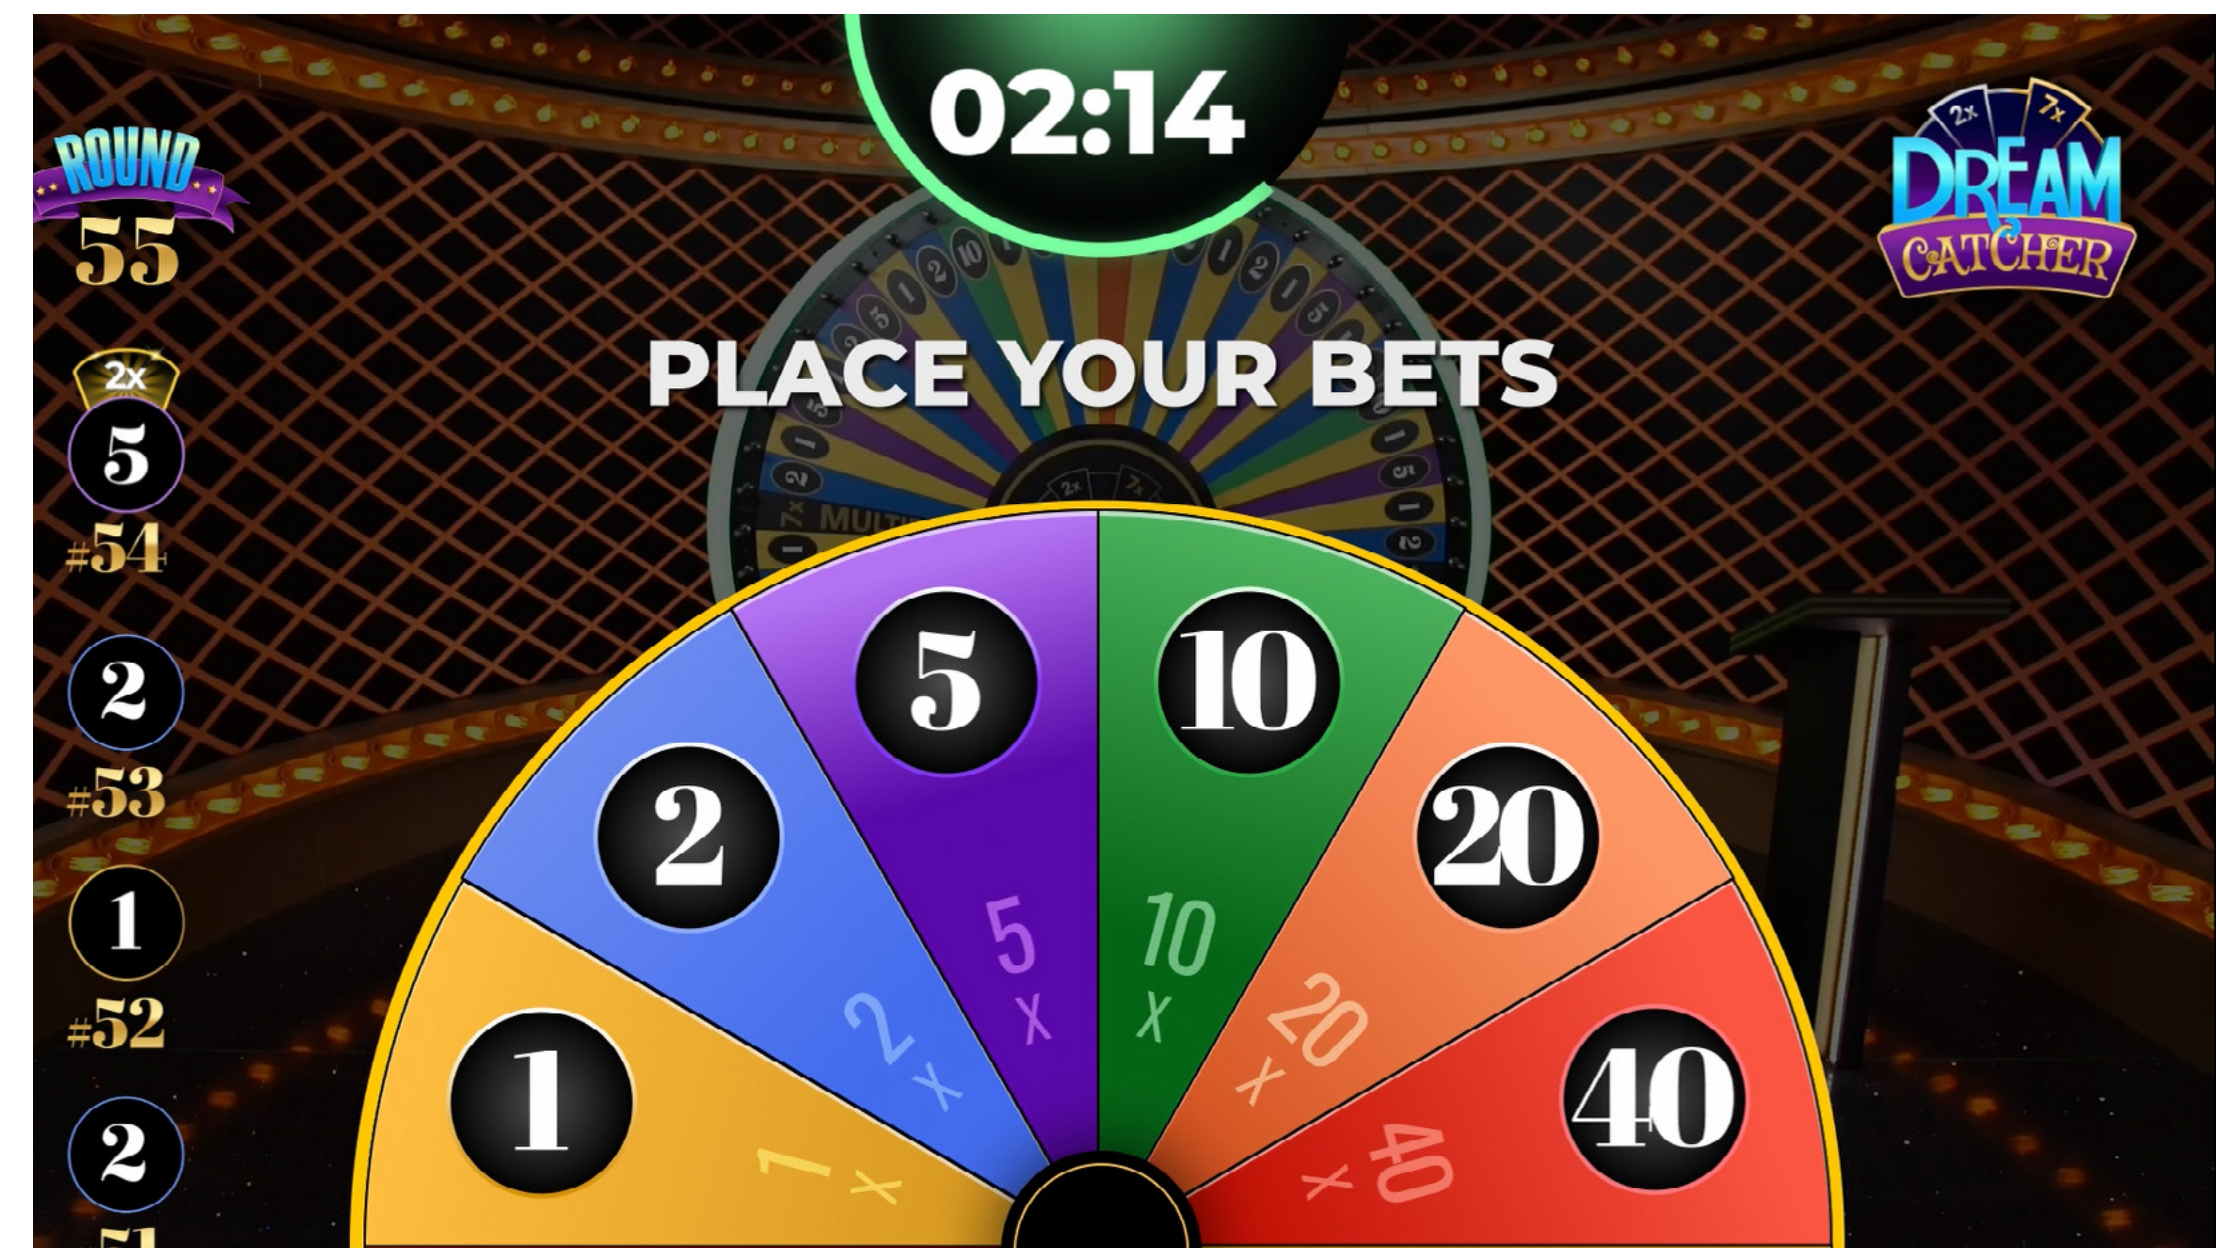

INFORMACION DEL JUEGO

COMO JUGAR

PAGOS

ACTIVOS DE COMERCIALIZACIÓN

COMO JUGAR

En Dream Catcher el objetivo es predecir en qué segmento se detendrá la rueda después del giro.

La rueda está dividida en 54 segmentos, que están separados por pasadores. 52 de esos segmentos están marcados con un número (1, 2, 5, 10, 20 o 40) con un color único para cada número. Los otros dos segmentos, los multiplicadores 2x y 7x, actúan como giros de bonificación y multiplican la próxima ganancia de un jugador.

El jugador apuesta al número en el que cree que se detendrá la rueda. Cuando finaliza el tiempo de apuestas, el anfitrión del juego hace girar la rueda y, cuando se detiene, la aleta en la parte superior de la rueda indica el número ganador.

Los pagos de este juego son simples, ya que coinciden con los números de la rueda: por ejemplo, ganar una apuesta en 5 paga 5 a 1.

Si la rueda se detiene en un segmento multiplicador (2x o 7x), todas las apuestas se mantienen y no se permiten nuevas apuestas. El anfitrión del juego hace girar la rueda nuevamente y el resultado del giro (1, 2, 5, 10, 20 o 40) determinará las probabilidades de ganar como de costumbre, pero las probabilidades se multiplicarán según el número multiplicador en el que se detuvo la rueda. en la ronda anterior.

Si la rueda se detiene en un multiplicador dos o más veces seguidas, entonces todas las apuestas permanecen en su lugar y los multiplicadores se acumulan: ¡el pago multiplicado del último giro se multiplica nuevamente! El anfitrión del juego continúa girando la rueda hasta que el giro se detiene en 1, 2, 5, 10, 20 o 40.