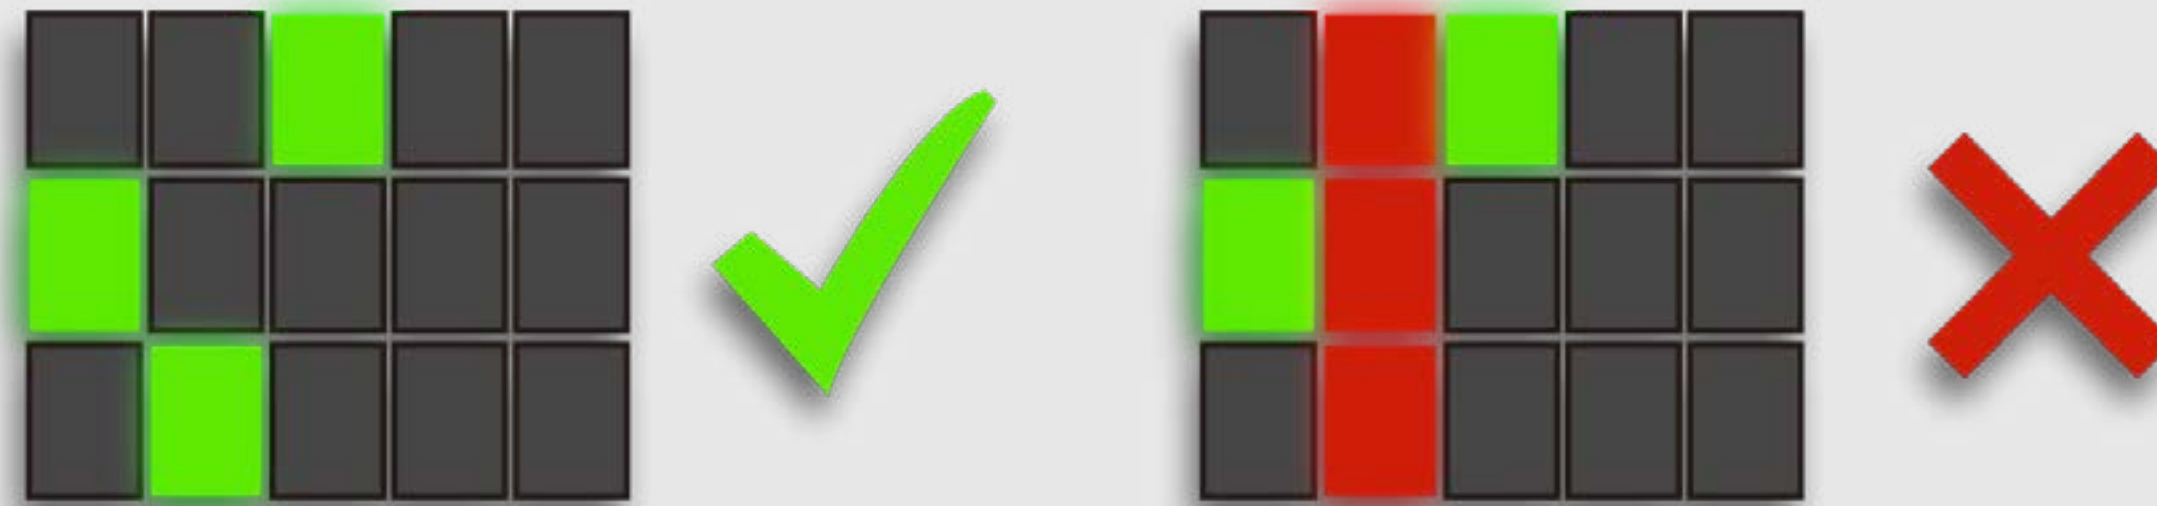

MEGAWAYS™

สัญลักษณ์สูงสุด 7 ตัวสามารถปรากฏขึ้นต่อวงล้อต่อการสปินหนึ่งครั้ง ซึ่งมีโอกาสชนะแบบMegaways™ มากถึง 16,807 รายการ เมื่อใช้การขยายวงล้อ แต่ละวงล้อจะสามารถมีสัญลักษณ์ได้มากถึง 12 ตัวต่อการสปินหนึ่งครั้ง ซึ่งมีโอกาสชนะแบบMegaways™ มากถึง 248,832 รายการ! ผู้ชนะจะได้รับรางวัลจากสัญลักษณ์ที่อยู่ติดกันจากซ้ายไปขวาโดยไม่ขึ้นอยู่กัขนาดเงินรางวัลคุณด้วยเงินเดิมพัน การทำงานผิดพลาดจะทำให้รางวัลและการเล่นทั้งหมดเป็นโมฆะ