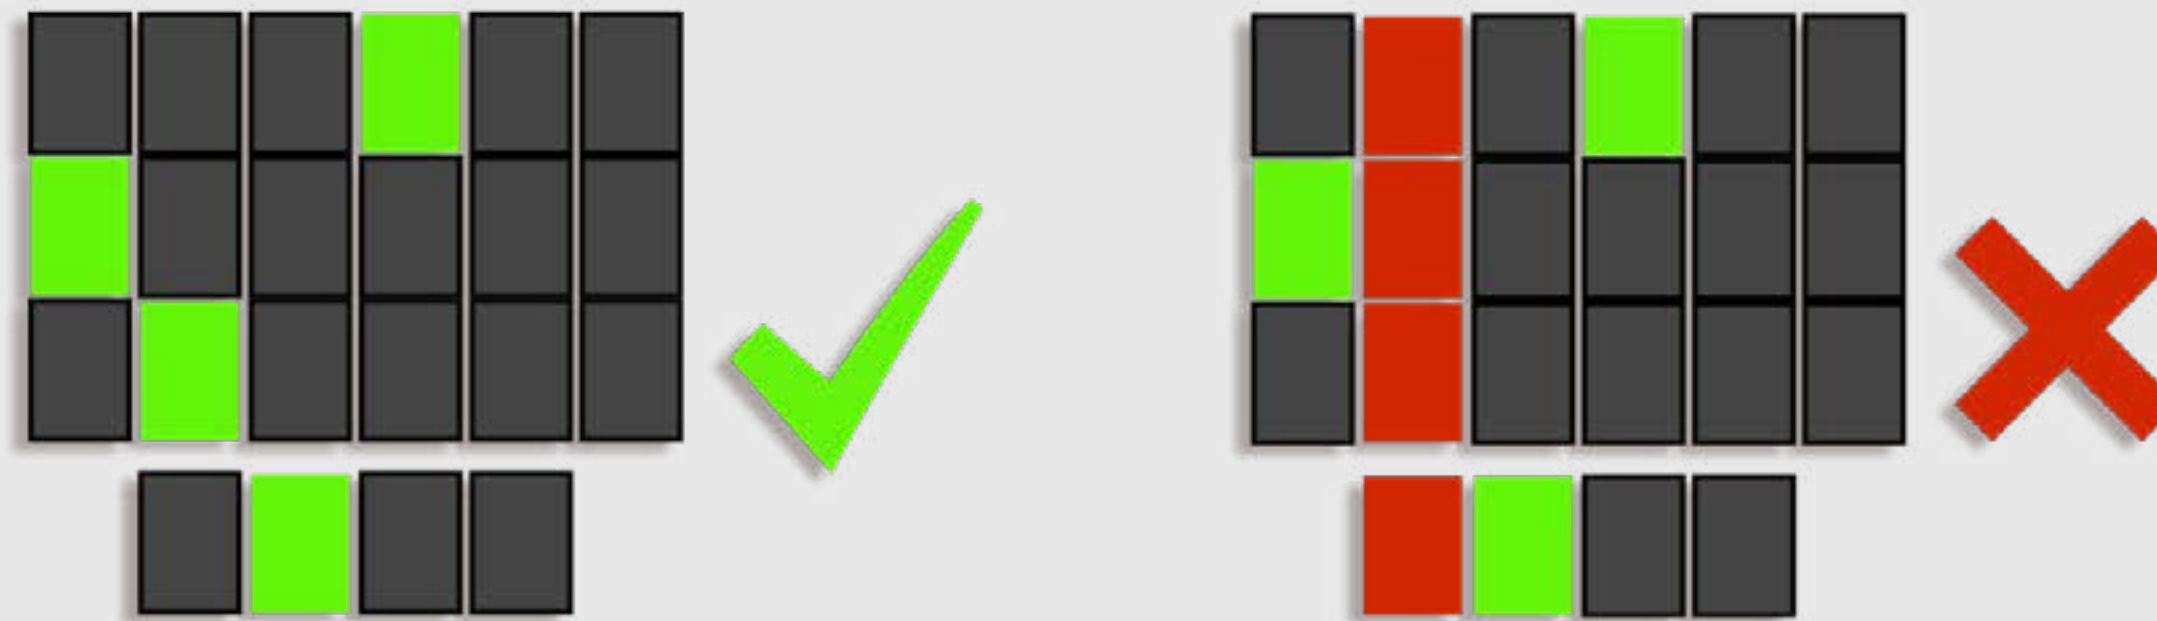

## シンボル

いつものトウガラシとはひと味もふた味も違います。高配当のシンボルはゴージャスな色とりどりのクリスタルトウガラシです。紫色のトウガラシが最も高配当のシンボルです。  
低配当のシンボルはトランプのマークです。  
フリースピンでのフリースピンスキャッターのシンボルは、つぼに入った赤トウガラシです。ワイルドは花火の束です！

概要

搭載機能

当たりライン

キャッチフリーズ

プロモーションパック

# MEGAWAYS™

各リール単独で、または特別リールを含めて、シンボルが7つまで表示されます。1回のスピンのMegaways™の勝利パターンは117,649通り！  
サイズに関係なく、左から右へ隣接するシンボルがあると勝利になります。  
配当の支払いには倍率が適用されます。

概要

搭載機能

当たりライン

キャッチフリーズ

プロモーションパック