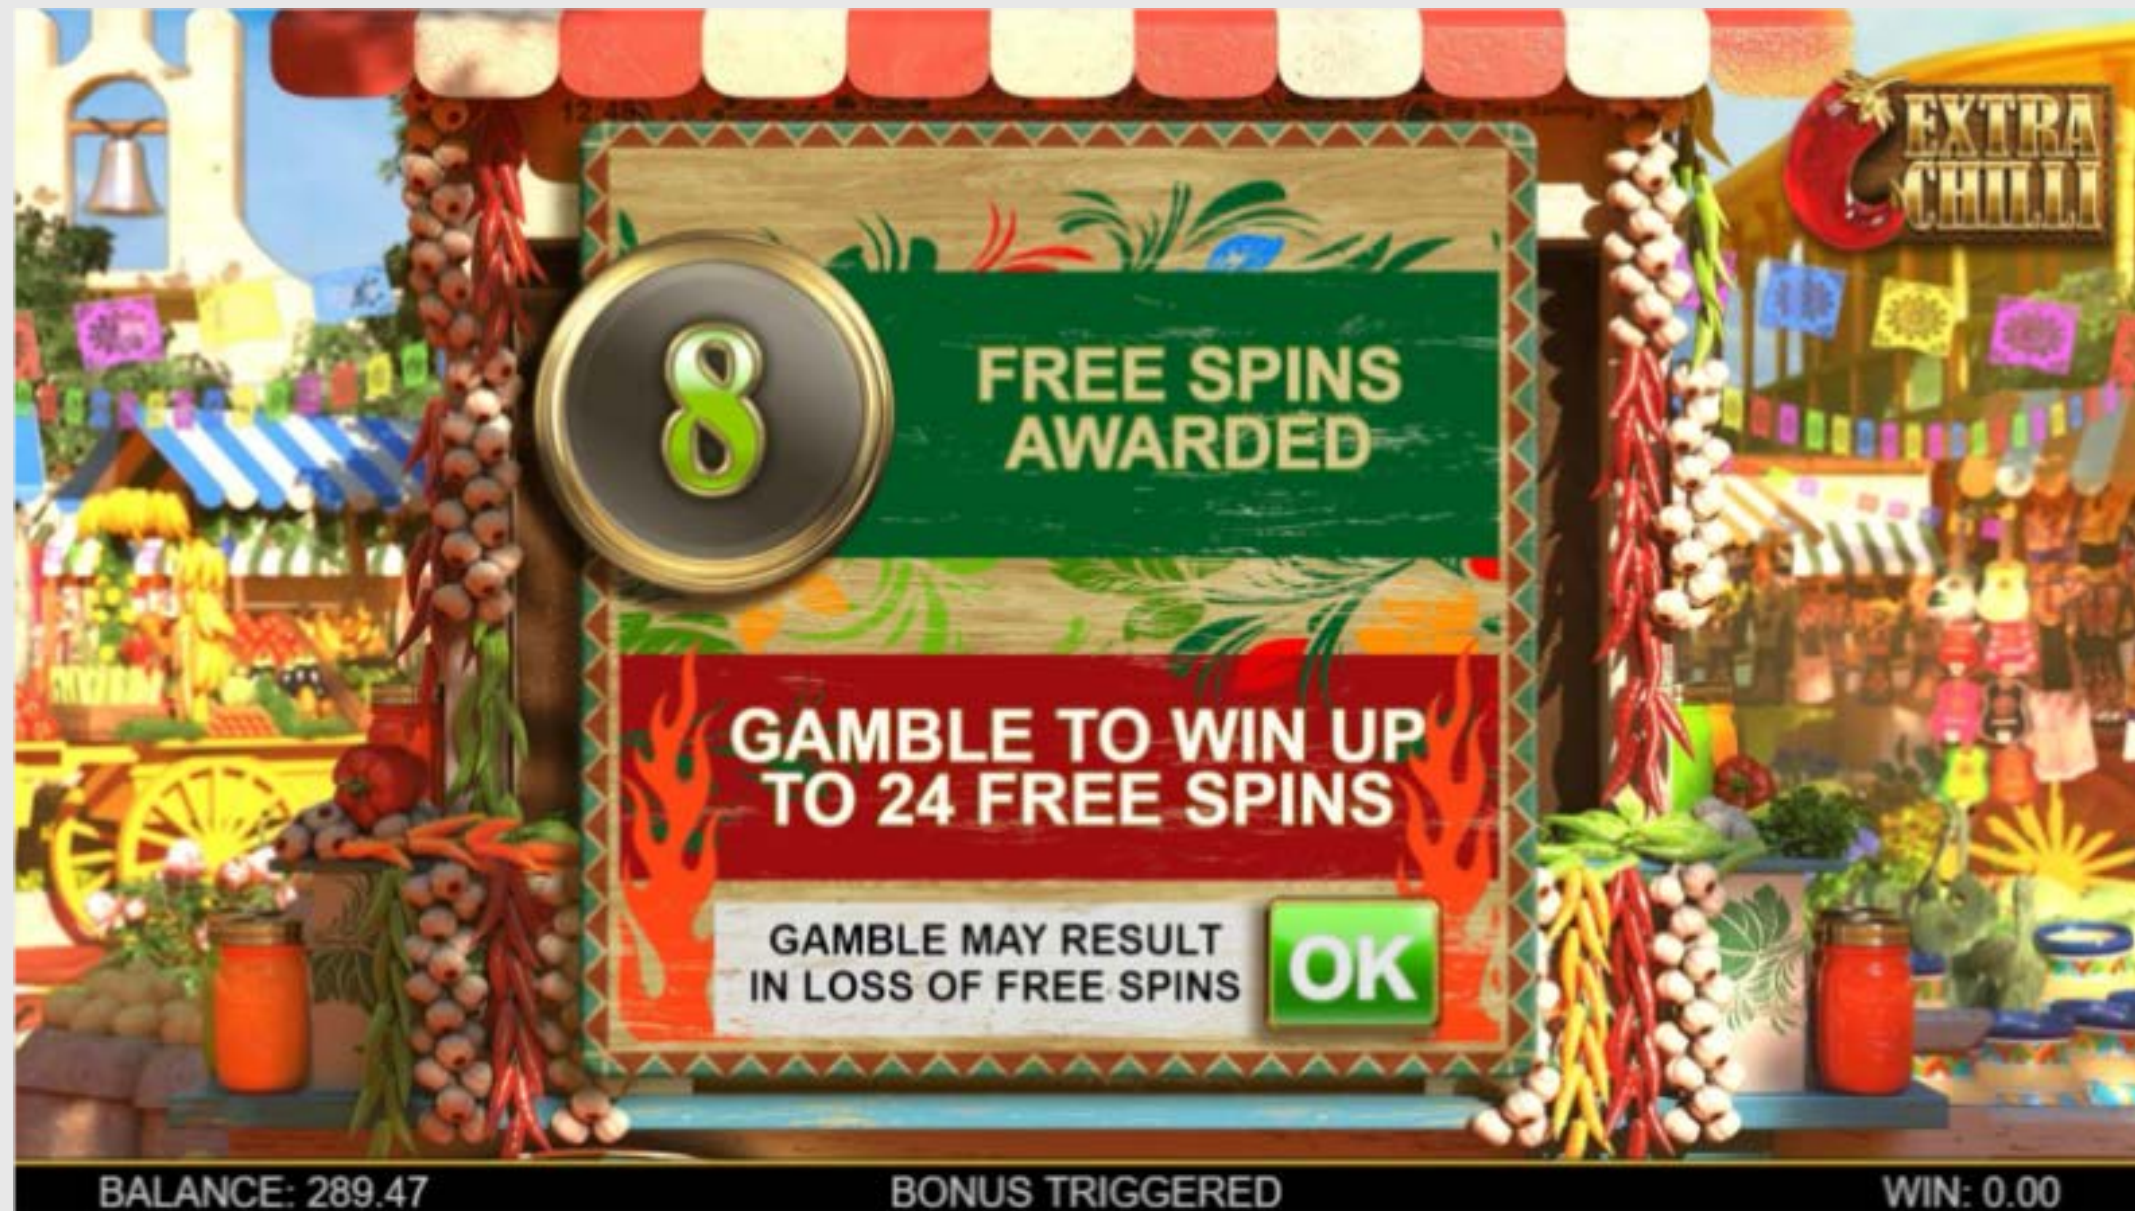

ゲームの機能

フリースピンギャンブル

ますますホットな展開に!フリースピンを起動させた後、フリースピンギャンブルホイールが表示され、フリースピンの回数が8から24に増えるチャンスが与えられます。「獲得」または「ギャンブル」を選択します。「ギャンブル」を選択すると、ホイールが回転します!フリースピンギャンブル機能の第1段階では、50%の確率で追加のフリースピンを獲得できます。そのまま続けることを選んだ場合は、ギャンブルホイールの残りのスピンの60:40に設定され、プレイヤーにとって有利になります。

概要

搭載機能

当たりライン

キャッチフリーズ

プロモーションパック