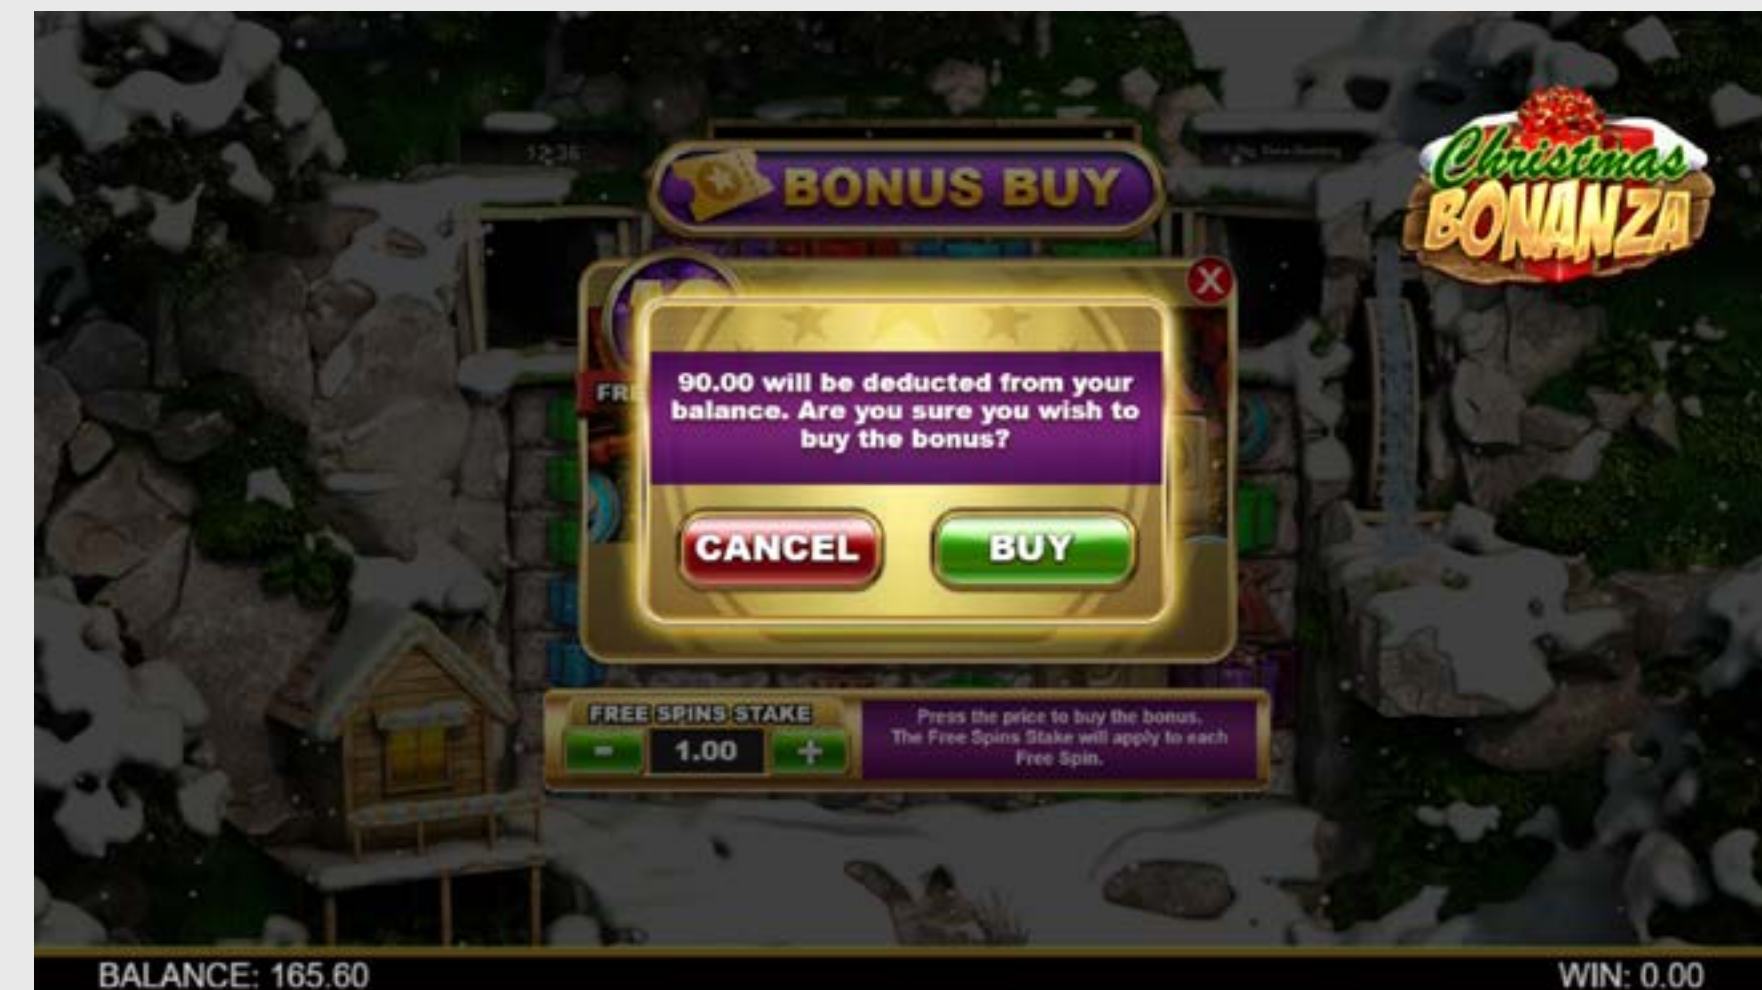

คุณสมบัติในเกม

BONUS BUY (โบนัสซื้อ)™

อดทนไม่ไหวที่จะให้ถึงเข้าวันคริสต์มาแล้วใช่ไหม ชื้อของขวัญคริสต์มาสนี้ให้ตัวเองและกดที่สัญลักษณ์ BONUS BUY (โบนัสซื้อ) เพื่อซื้อหมุนฟรี 12 ครั้งในราคา 90x ของเงินเดิมพันเดิม