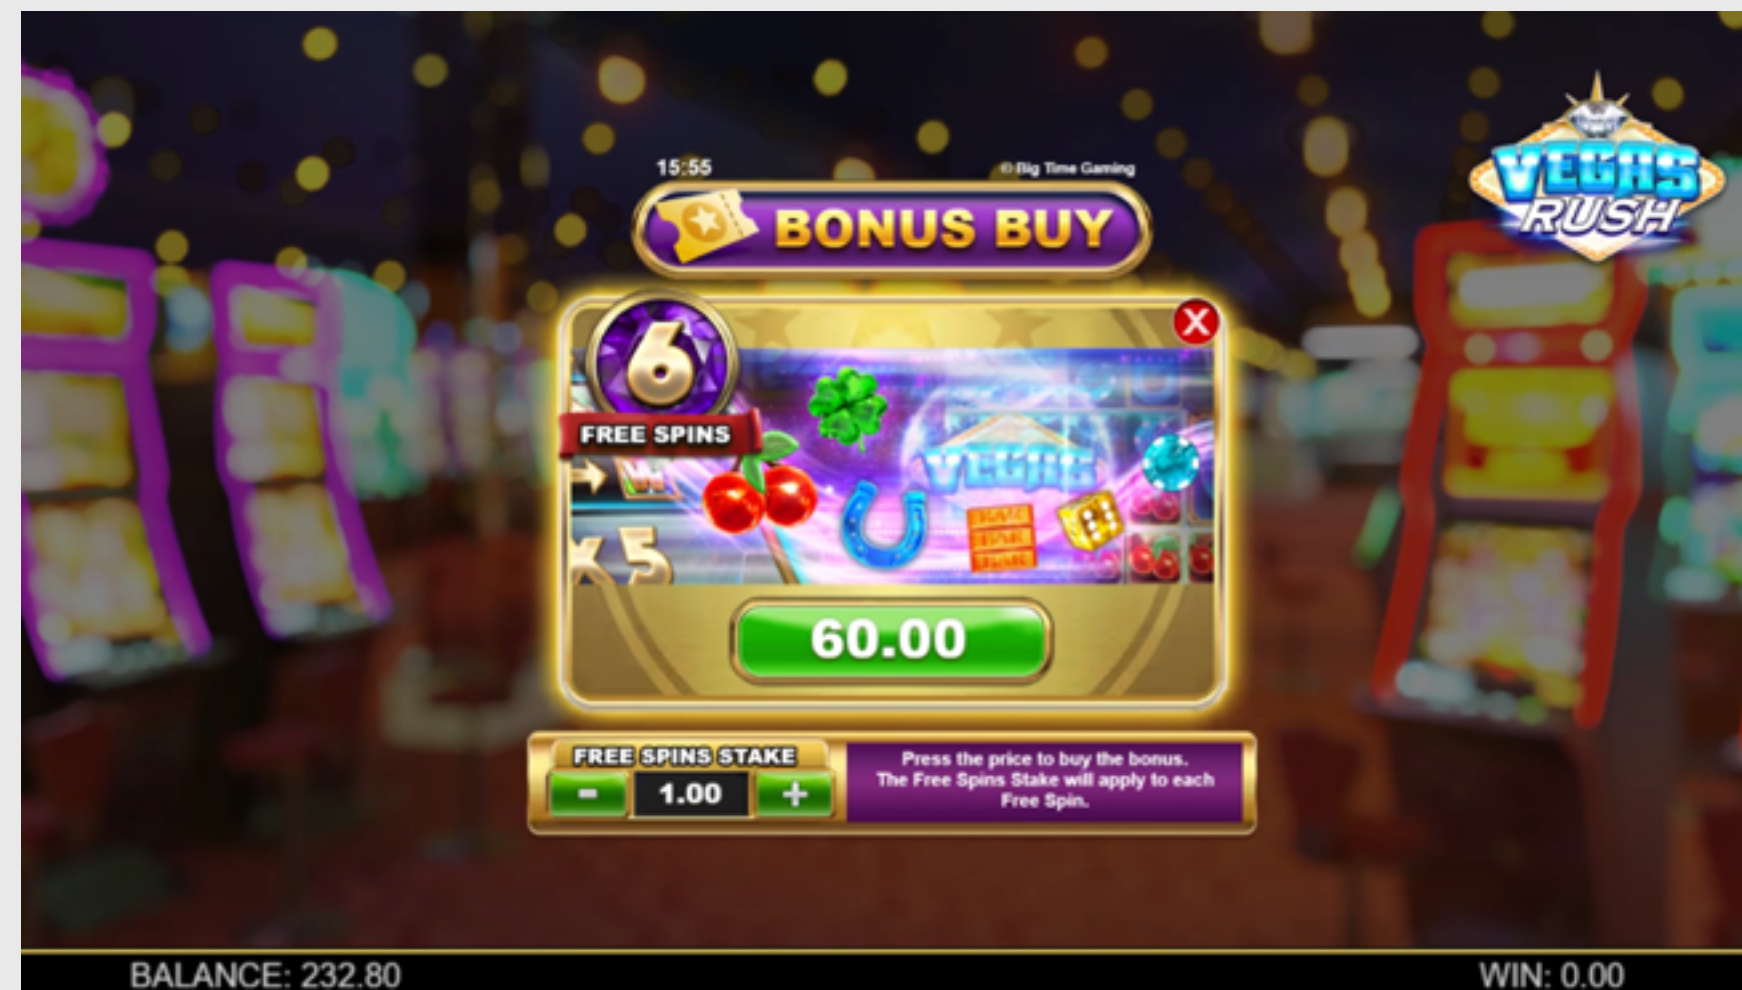

[概要](#)
[機能](#)
[シンボル](#)
[ウィンライン](#)
[ゲーム用語](#)
[プロモパック](#)

ゲーム内の機能

フリースピン

ベースゲームでMegatrail™の7階にヒットし、フリースピンを6回受け取るとあなたの心拍数が急上昇します!ネオンライトが輝き、強化されたMegatrail™がフリースピン全体にランダムに決定されるのを見てください。ラスベガスの最高の部分は、12階が最大2000倍の賭け金の究極のボーナスプライズを提供するので、この強化されたMegatrail™で展示されています!ベガスラッシュ™は、ボーナスプライズと再発動だけではなく、少なくとも6つのランダムボーナスがMegatrail™に追加されます!

ラスベガスのスリルが終わる準備ができていないなら、7階は絶対にあなた好みです、3つの追加のフリースピンを提供しているので!最高の部分は?それはラスベガスへの旅行で、フリースピンが合計最大99回に続行できます!

ゲーム内の機能

BONUS BUY™

気短すぎてフィーチャーを待てないの？ Bonus Buy™のアイコンをポチって、60倍の賭け金で6回のフリースピンを購入して、一気にラスベガスの華やかさを見に行きましょう！

シンボル

輝くダイヤモンドが最高配当のピクチャーシンボルとして輝き、その後にチェリーからポーカーチップまでのゼリーのクラシックシンボルの虹が続きます! 煌びやかなゴールドで縁取られたレインボーワイルドは、真に壮大な勝利の可能性のために様々なマルチプレイヤーのラッシュをもたらします。

勝利ペイライン

勝利は、水平方向または垂直方向に隣接する任意のサイズの5つ以上の一致するシンボルで構成されます。
ペイアウトは賭け金で乗算されます。