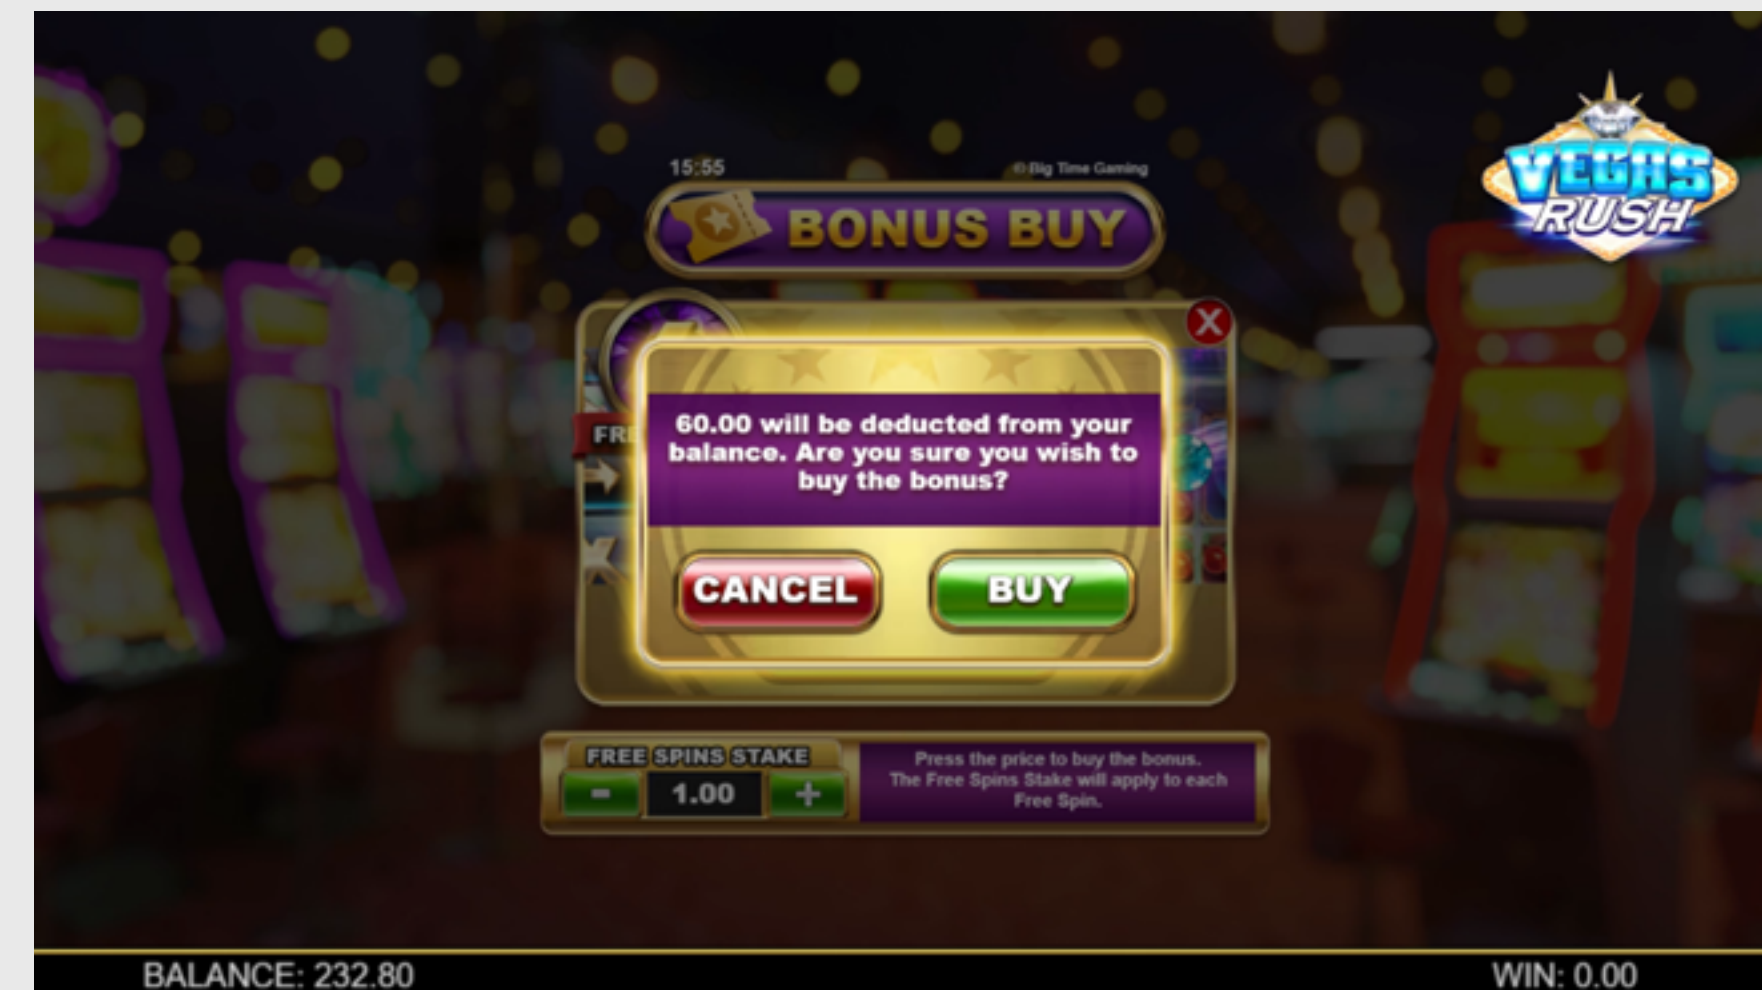

[概要](#)
[機能](#)
[シンボル](#)
[ウィンライン](#)
[ゲーム用語](#)
[プロモパック](#)

ゲーム内の機能

フリースピン

ベースゲームでMegatrail™の7階にヒットし、フリースピンを6回受け取るとあなたの心拍数が急上昇します!ネオンライトが輝き、強化されたMegatrail™がフリースピン全体にランダムに決定されるのを見てください。ラスベガスの最高の部分は、12階が最大2000倍の賭け金の究極のボーナスプライズを提供するので、この強化されたMegatrail™で展示されています!ベガスラッシュ™は、ボーナスプライズと再発動だけではなく、少なくとも6つのランダムボーナスがMegatrail™に追加されます!

ラスベガスのスリルが終わる準備ができていないなら、7階は絶対にあなた好みです、3つの追加のフリースピンを提供しているので!最高の部分は?それはラスベガスへの旅行で、フリースピンが合計最大99回に続行できます!

ゲーム内の機能

BONUS BUY™

気短すぎてフィーチャーを待てないの？ Bonus Buy™のアイコンをポチって、60倍の賭け金で6回のフリースピンを購入して、一気にラスベガスの華やかさを見に行きましょう！