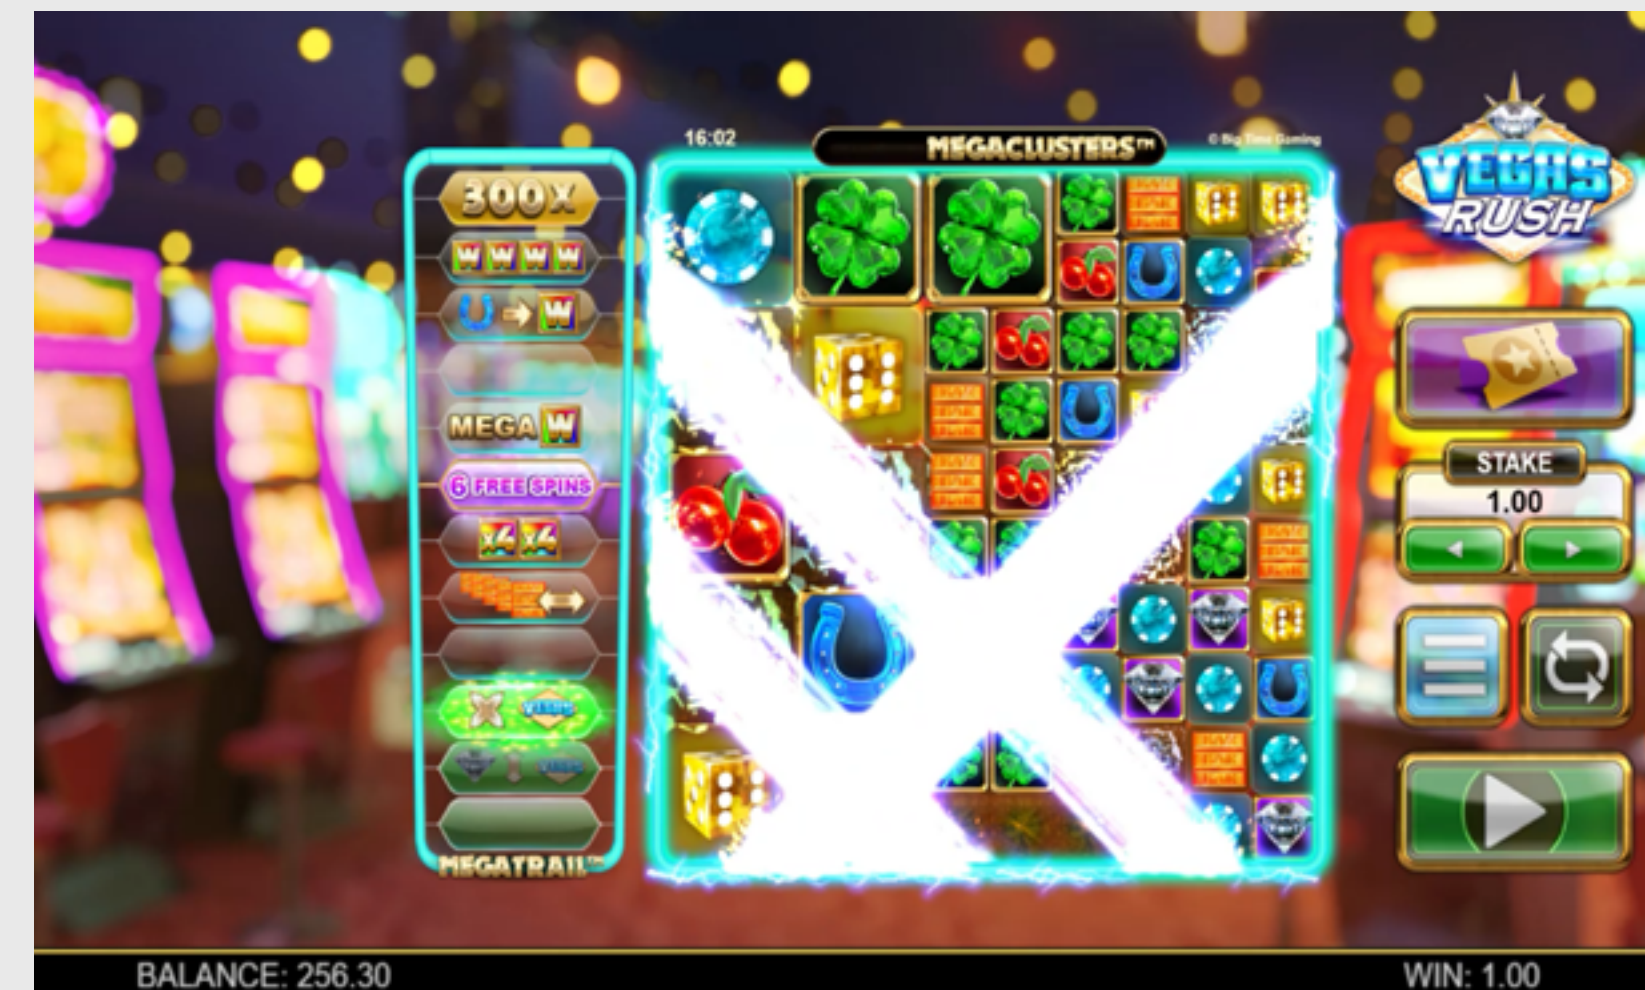

ゲーム内の機能

MEGATRIL™

真のベガスラッシュ™には、ベースゲームのスピンのごとにランダムに決定される12段のMegatrail™があります。ラスベガスのネオンライトより明るく輝いている12階で最大1000倍の賭け金のボーナス賞があなたに待っています!町に行く準備ができれば、6回のフリースピンを取得するために7階に到達することに集中してください。

ベガスラッシュ™は各スピンを興奮させ続ける方法を知っています!ボーナスプライズとフリースピンだけではなく、Megatrail™は少なくとも3つのランダムボーナスが追加しています!