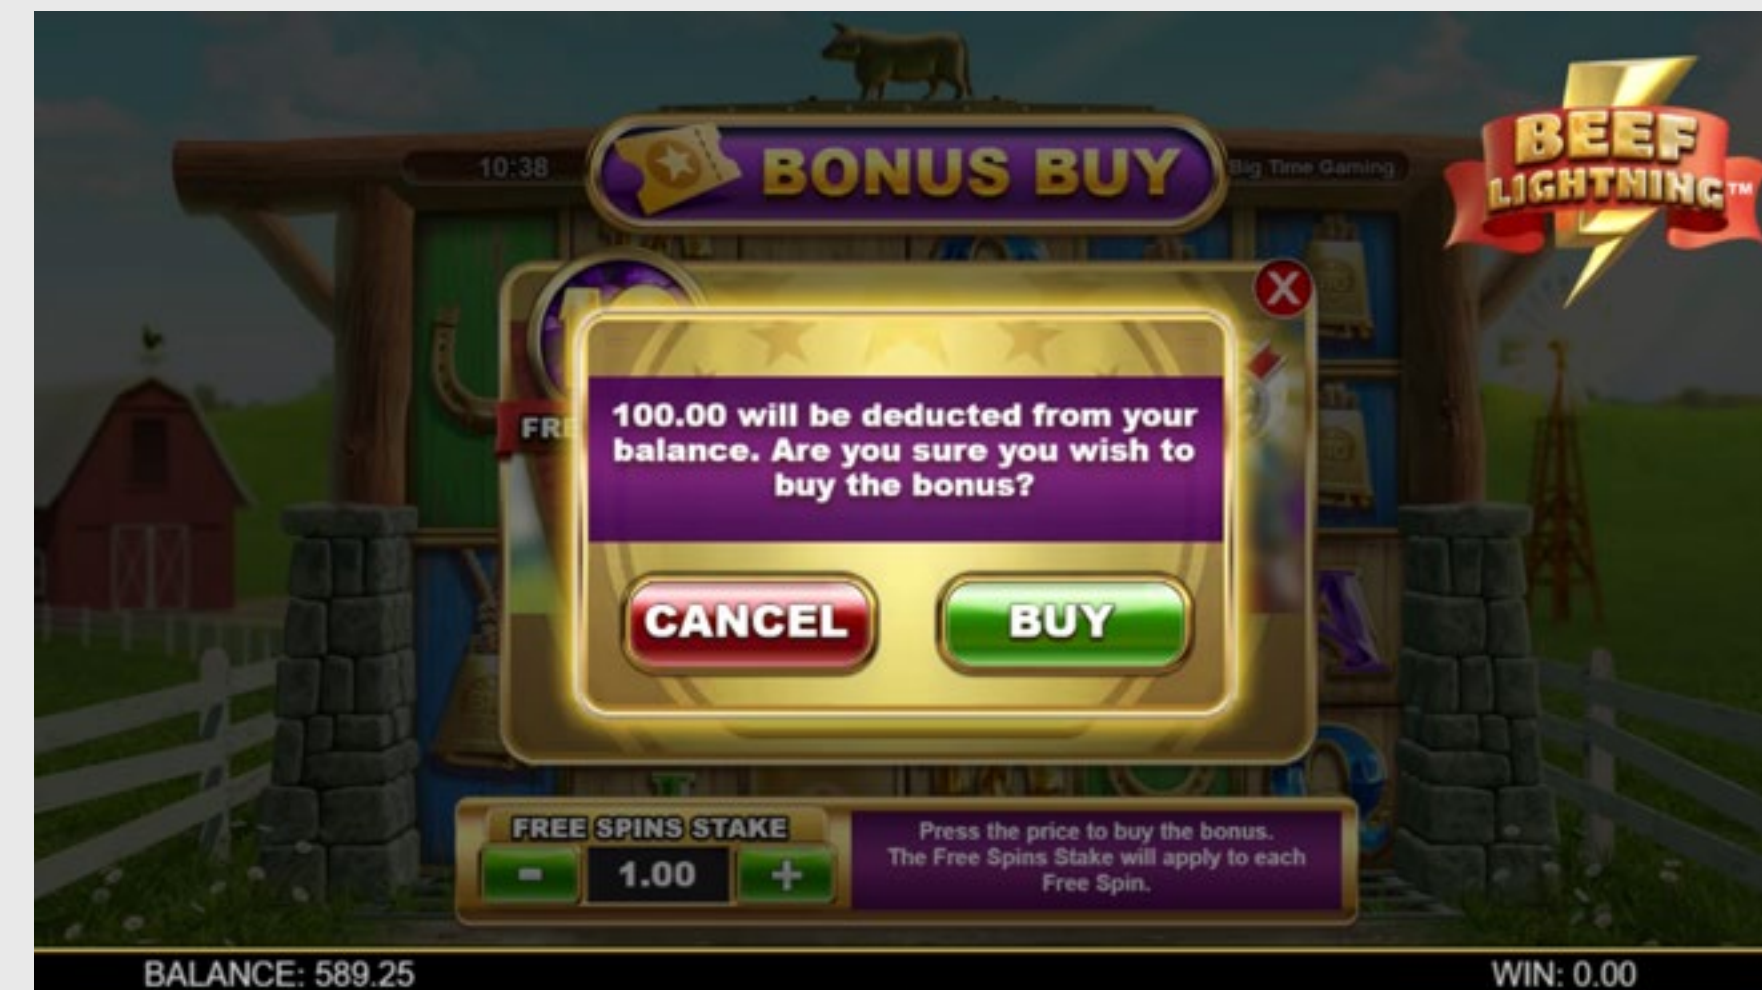

RECURSOS DO JOGO

COMPRAR BÔNUS

Para uma maneira mais rápida de entrar na fase de Rodadas Gratuitas, experimente o recurso Comprar Bônus! Clique no ícone Comprar Bônus para comprar 12 Rodadas Gratuitas por 100 vezes o valor da aposta!