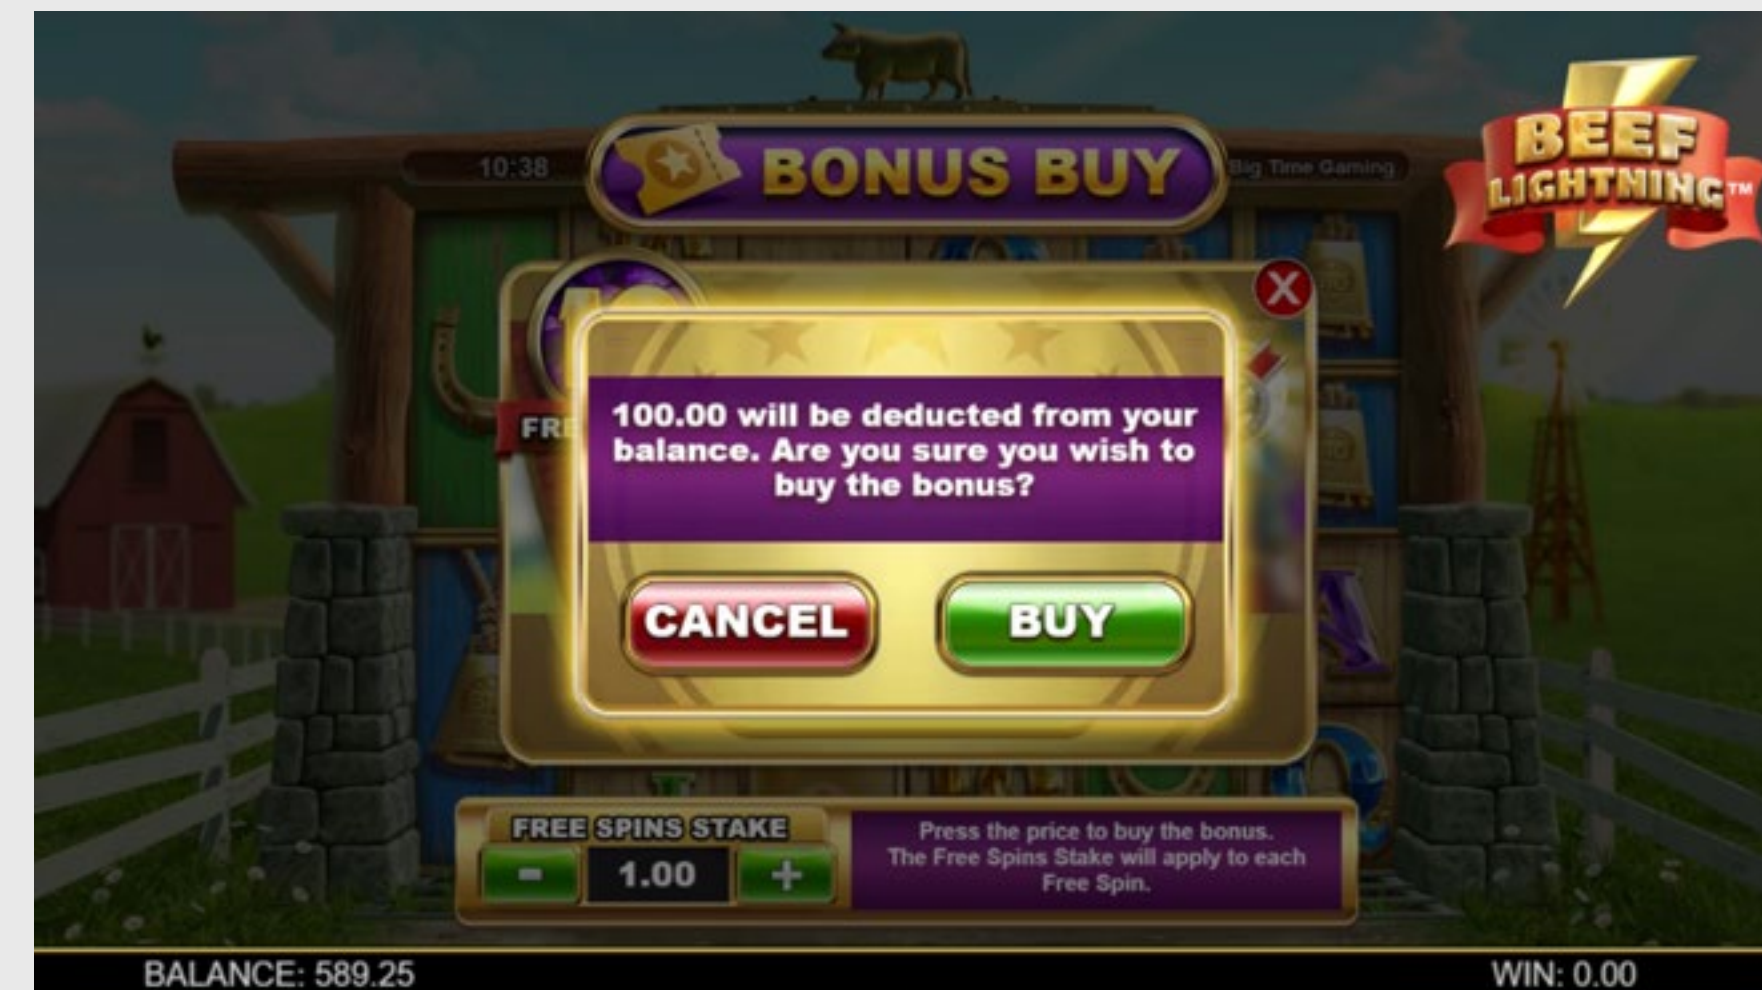

FUNCIONES DEL JUEGO

TIRADAS GRATIS

¡Al descubrir un MUGIDO dorado, podrás acceder a la trepidante Subasta de Beef Lightning en las Tiradas gratis! Cuando comience la subasta, empezarás con una sola vaca y con ninguna puja. A medida que vayas consiguiendo monedas de bonificación doradas; para conseguir más vacas y más pujas, podrás ir mejorando tus resultados en la subasta.

Cuando se terminen las Tiradas gratis, ¡tus vacas se multiplicarán según la puja final, con lo cual, obtendrás un gran premio de bonificación! Las monedas de bonificación también pueden mostrarte Tiradas gratis adicionales o incluso trofeos de oro, medallas de plata y medallas de bronce. Si al final te eriges victorioso con el trofeo de oro, podrás aumentar los medidores de los premios, para que consigas hasta 25,000 veces tu apuesta.

FUNCIONES DEL JUEGO

BONUS BUY

Si quieres acceder a las Tiradas gratis con la velocidad de un relámpago, no dudes en probar Bonus Buy. Si pulsas el icono Bonus Buy, podrás comprar 12 Tiradas gratis por 100 veces el valor de la apuesta.