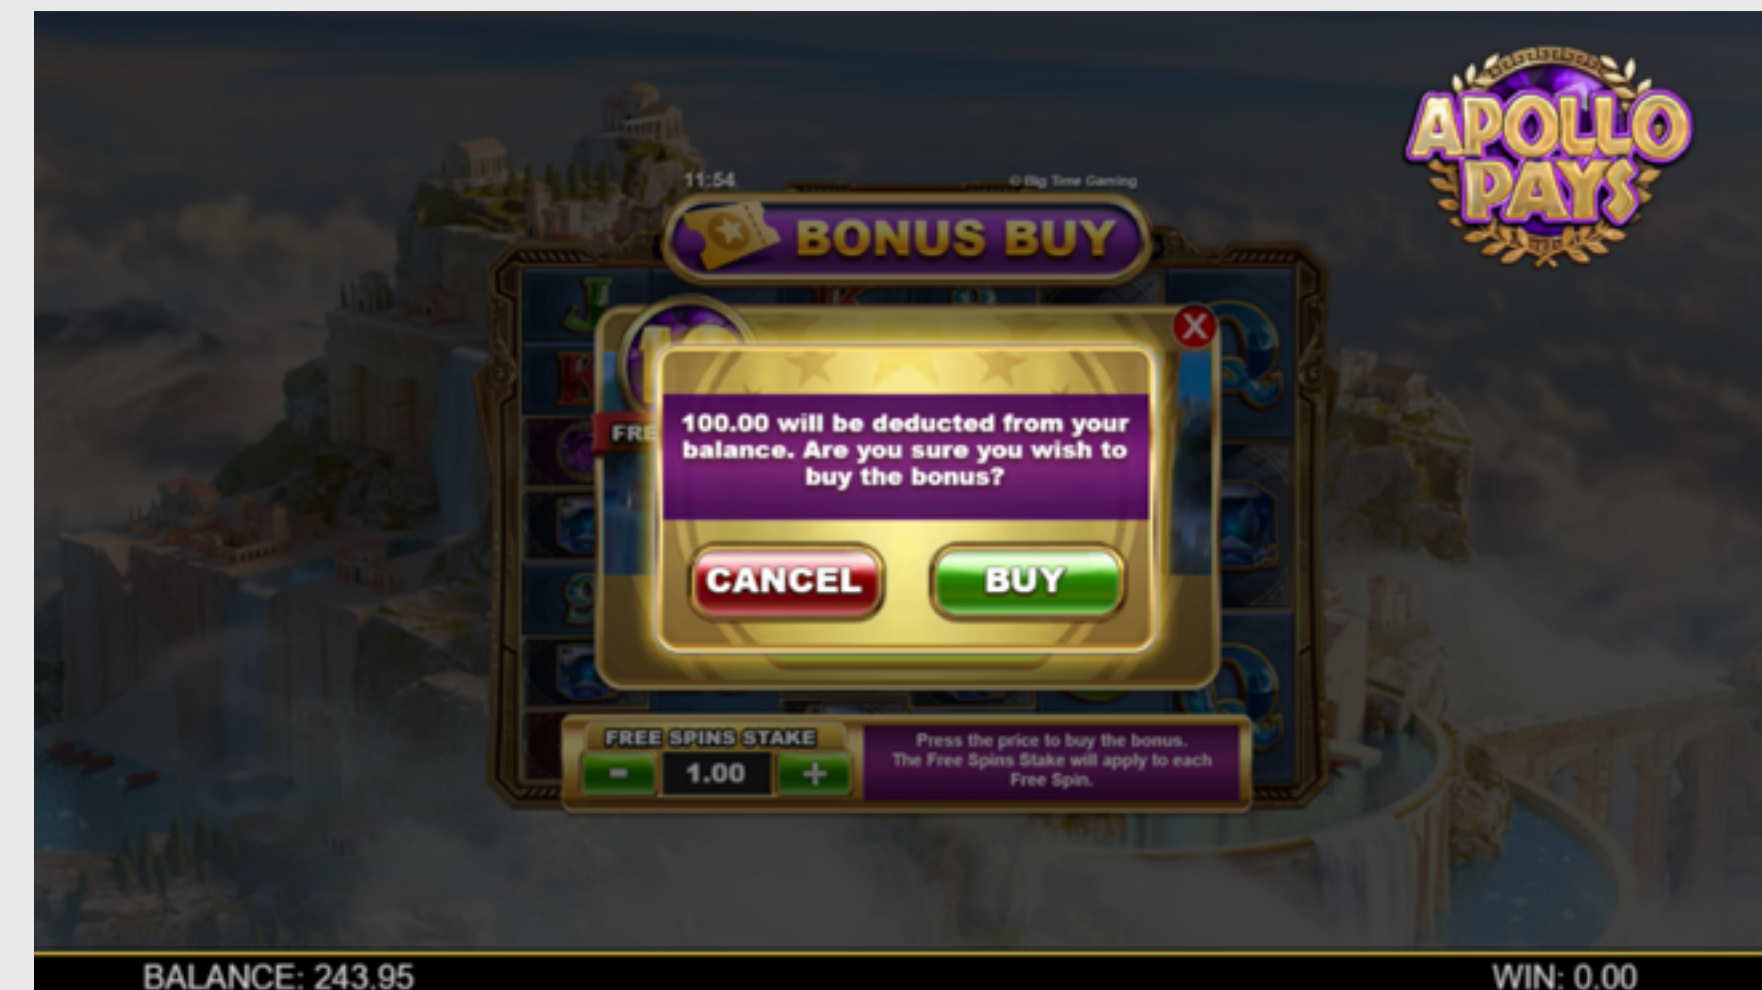

ฟีเจอร์ภายในเกมส์

โบนัสบาย™

สำหรับการชนะที่คุณควรกับเหล่าทวยเทพ กระโดดเข้าสู่การแข่งขันทันทีด้วยการโบนัสบาย™! กดไอคอนโบนัสบายและแลกเดิมพัน 100 เท่า! เพื่อซื้อ 10 ฟรีสปิน