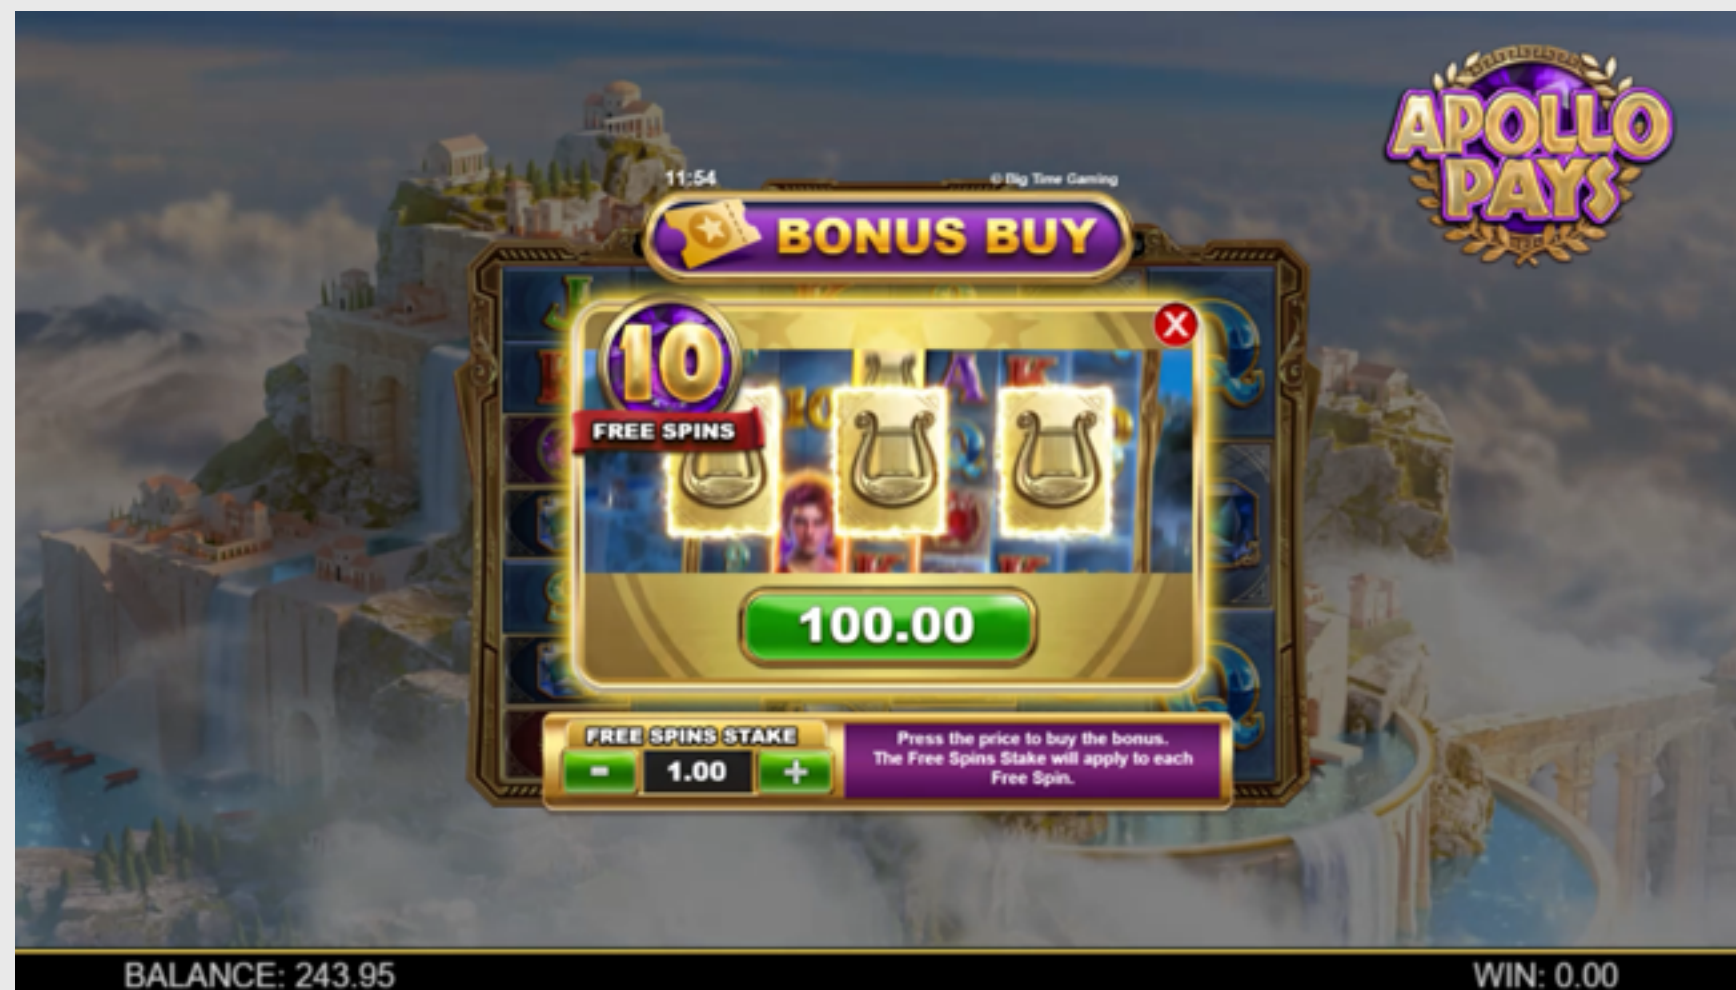

ฟีเจอร์ภายในเกมส์

โบนัสบาย™

สำหรับการชนะที่คุณควรกับเหล่าทวยเทพ กระโดดเข้าสู่การแข่งขันทันทีด้วยการโบนัสบาย™! กดไอคอนโบนัสบายและแลกเดิมพัน 100 เท่า! เพื่อซื้อ 10 ฟรีสปิน