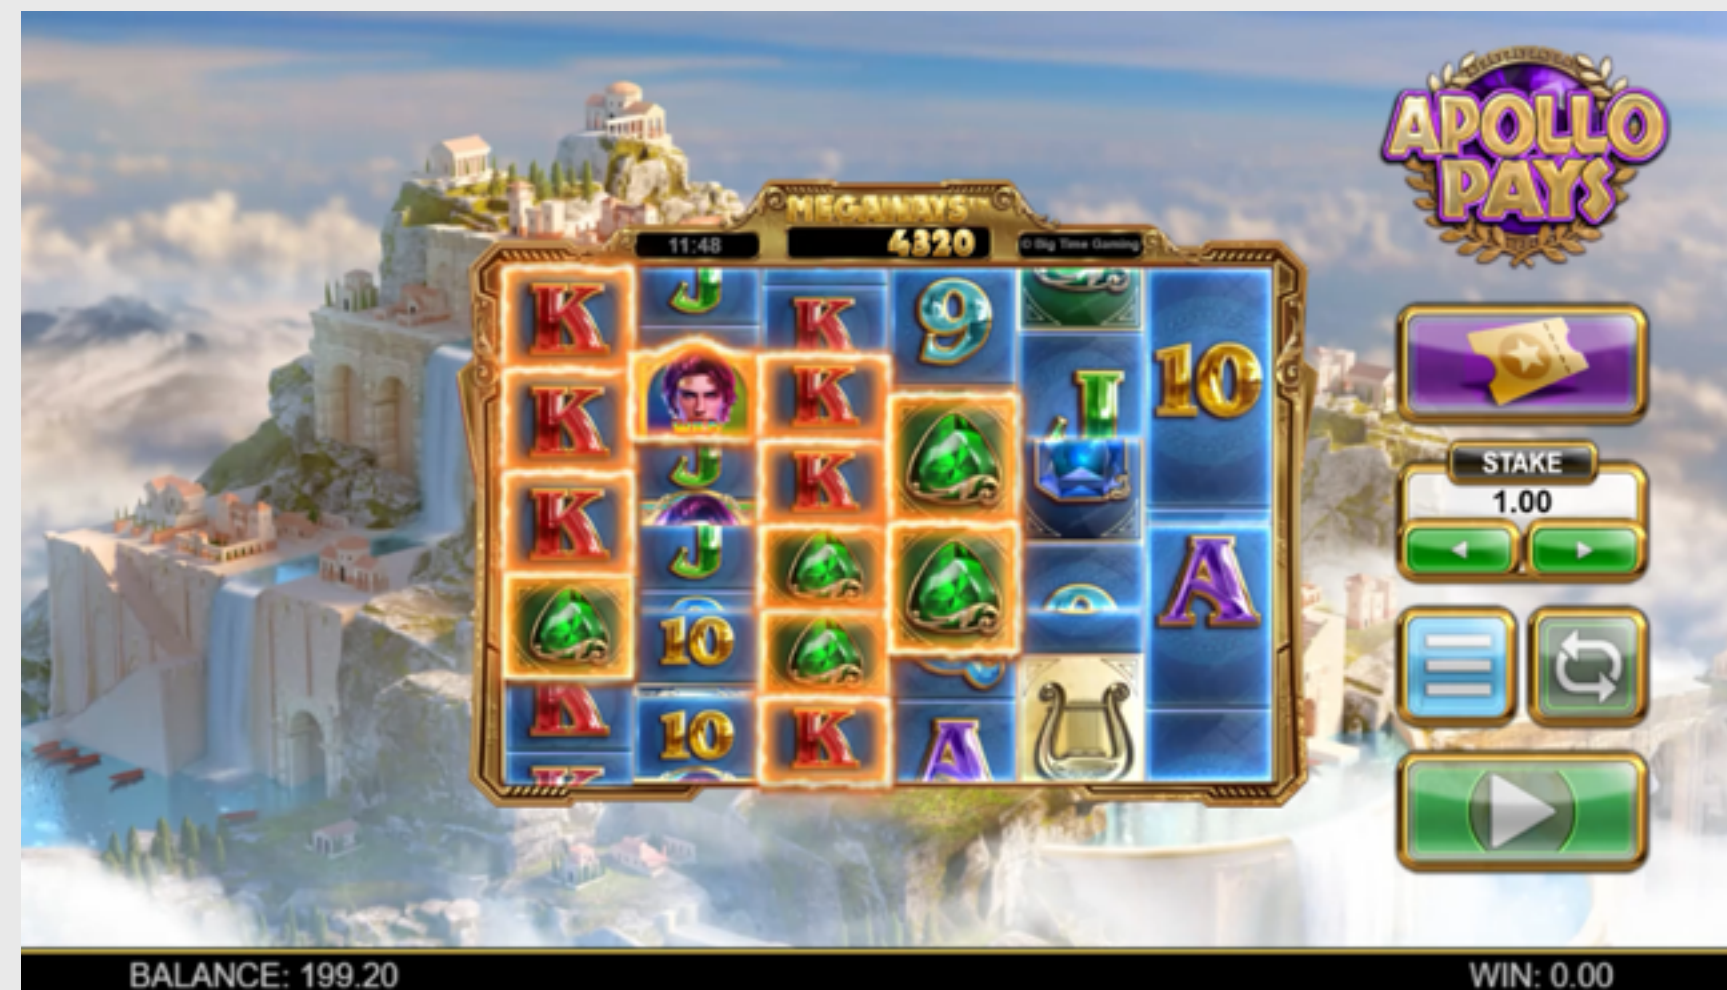

ฟีเจอร์ภายในเกมส์

รีสปิน

ทุกการชนะ อพอลโล่จะให้ รีสปิน แก่คุณซึ่งสามารถเสริมชัยชนะของคุณได้ หากสัญลักษณ์สองตัวขึ้นไปสามารถเสริมชัยชนะได้ จะมีการให้ รีสปิน อีกครั้ง การตอบสนองเหล่านี้จะดำเนินต่อไปจนกว่าไม่มีสัญลักษณ์หรือหนึ่งในสัญลักษณ์เสริมชัยชนะของคุณ จากนั้นคุณจะได้รับบริการชนะที่คุณควรกับเหล่าทวยเทพ! ไม่ต้องกลัว เหล่าทวยเทพมีความเมตตา ดังนั้น สัญลักษณ์สแคชเทอร์จะถูกจัดไว้เสมอให้คุณได้รับโอกาสที่ดีที่สุดในการฟรีสปิน ในระหว่าง รีสปิน เทพผู้ยิ่งใหญ่อาจเพิ่มสัญลักษณ์พิเศษให้กับรีลใดก็ได้!