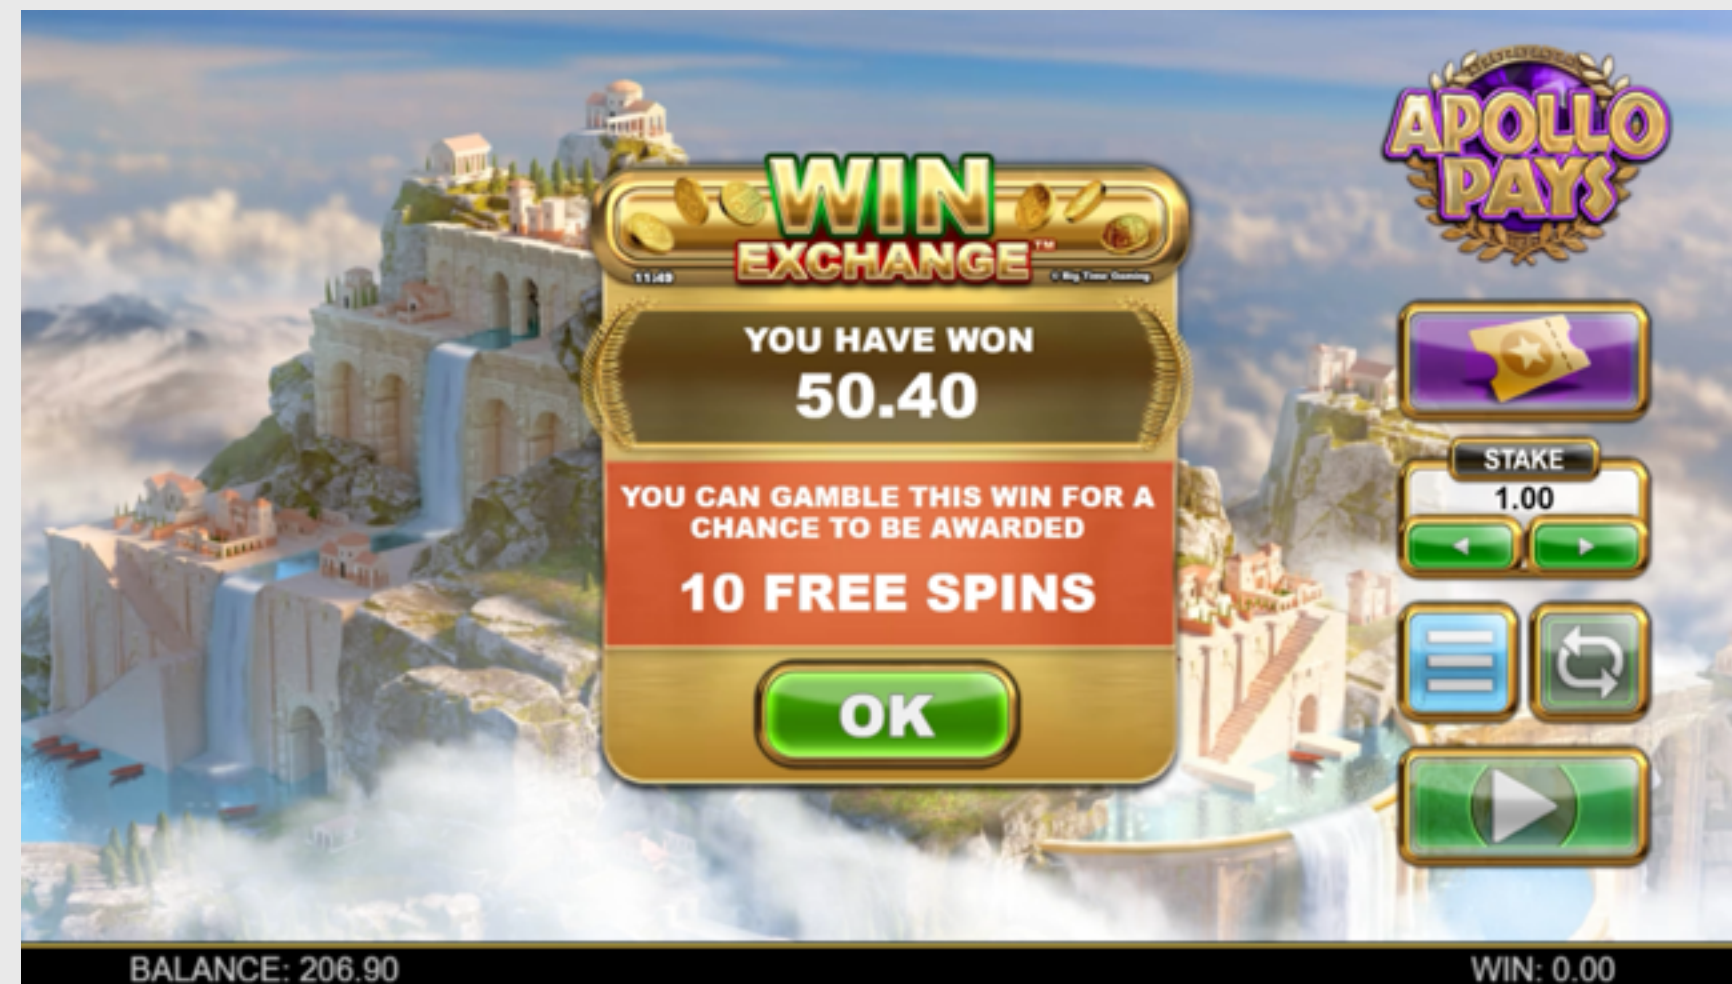

ฟีเจอร์ภายในเกมส์

วินเอ็กซ์เชนจ์™

แลกรางวัลใหญ่ของคุณเพื่อรับฟรีสปิน เมื่อคุณชนะเดิมพัน 100 เท่าขึ้นไป คุณจะมีตัวเลือกในการสะสมหรือแลกเปลี่ยน 100 เท่าของเงินเดิมพันเป็น 10 ฟรีสปิน เมื่อคุณชนะระหว่าง 25 ถึง 100 เท่าของเงินเดิมพัน คุณจะมีตัวเลือกในการแลกเปลี่ยนการชนะทั้งหมดเพื่อโอกาสในการได้รับรางวัล 10 ฟรีสปิน