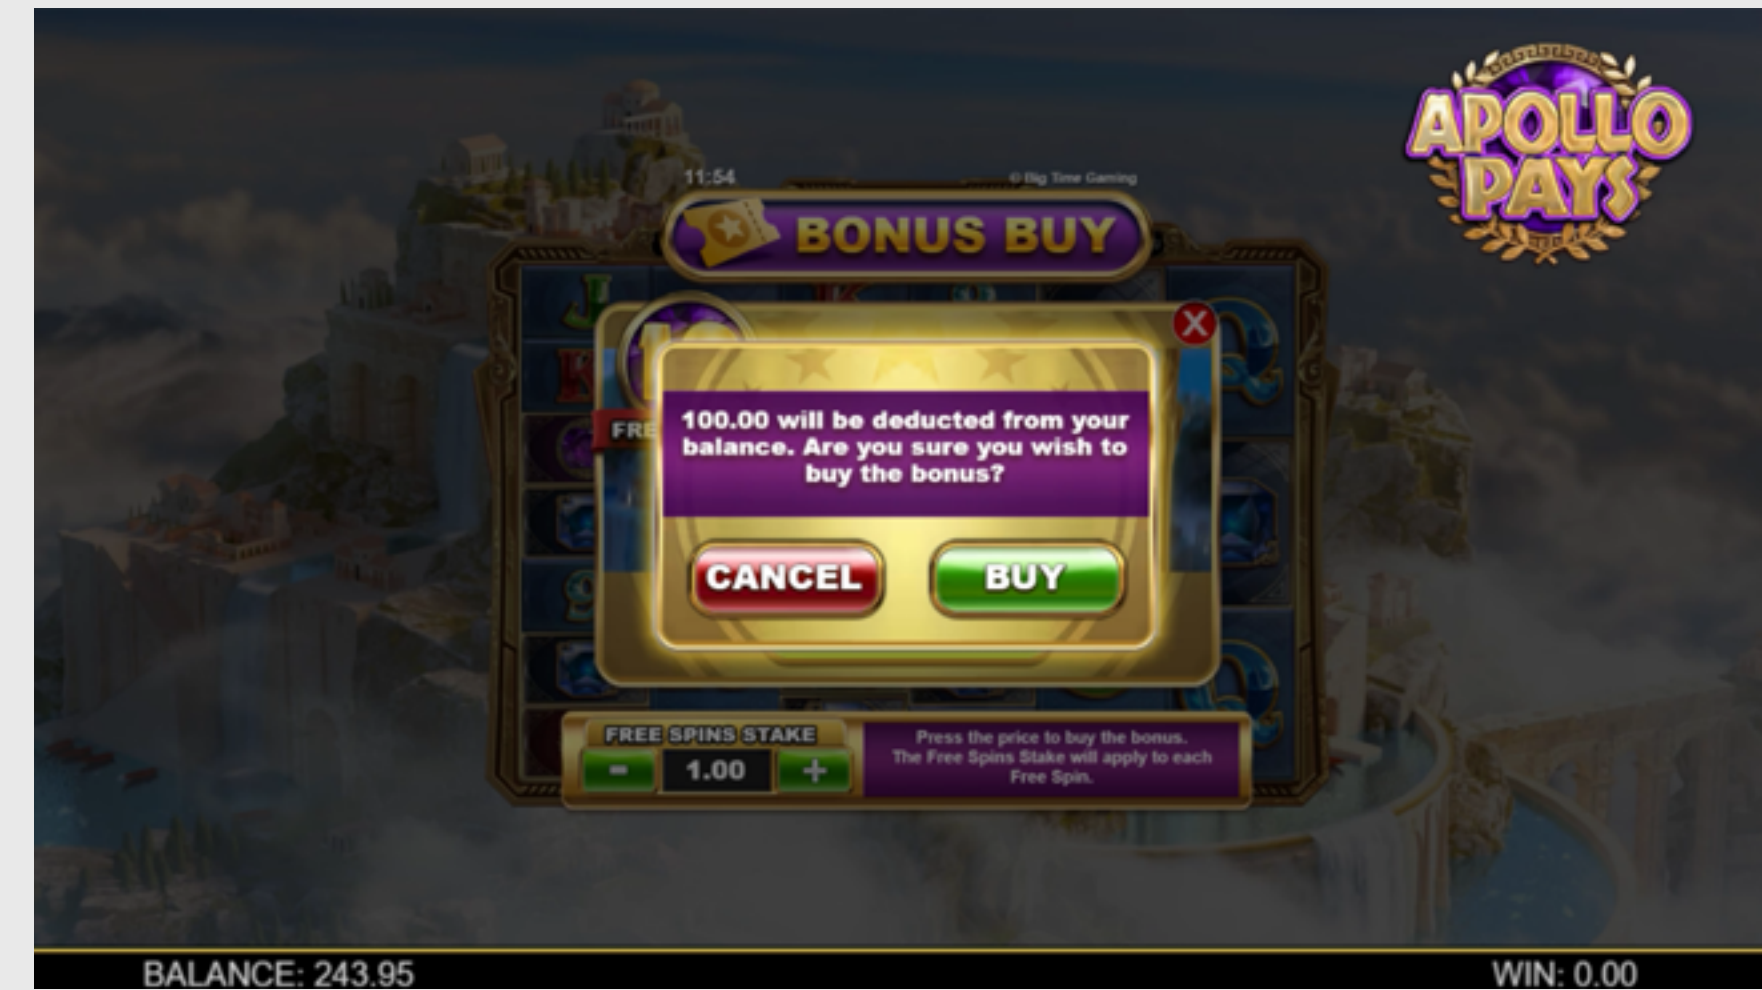

게임 기능

보너스 구매™

신에 걸맞는 승리를 위해 보너스 구매™와 함께 바로 액션에 뛰어드시시오! 보너스 구매™ 아이콘을 눌러 지분 100배로 프리 스피ن 10개를 구매하십시오!