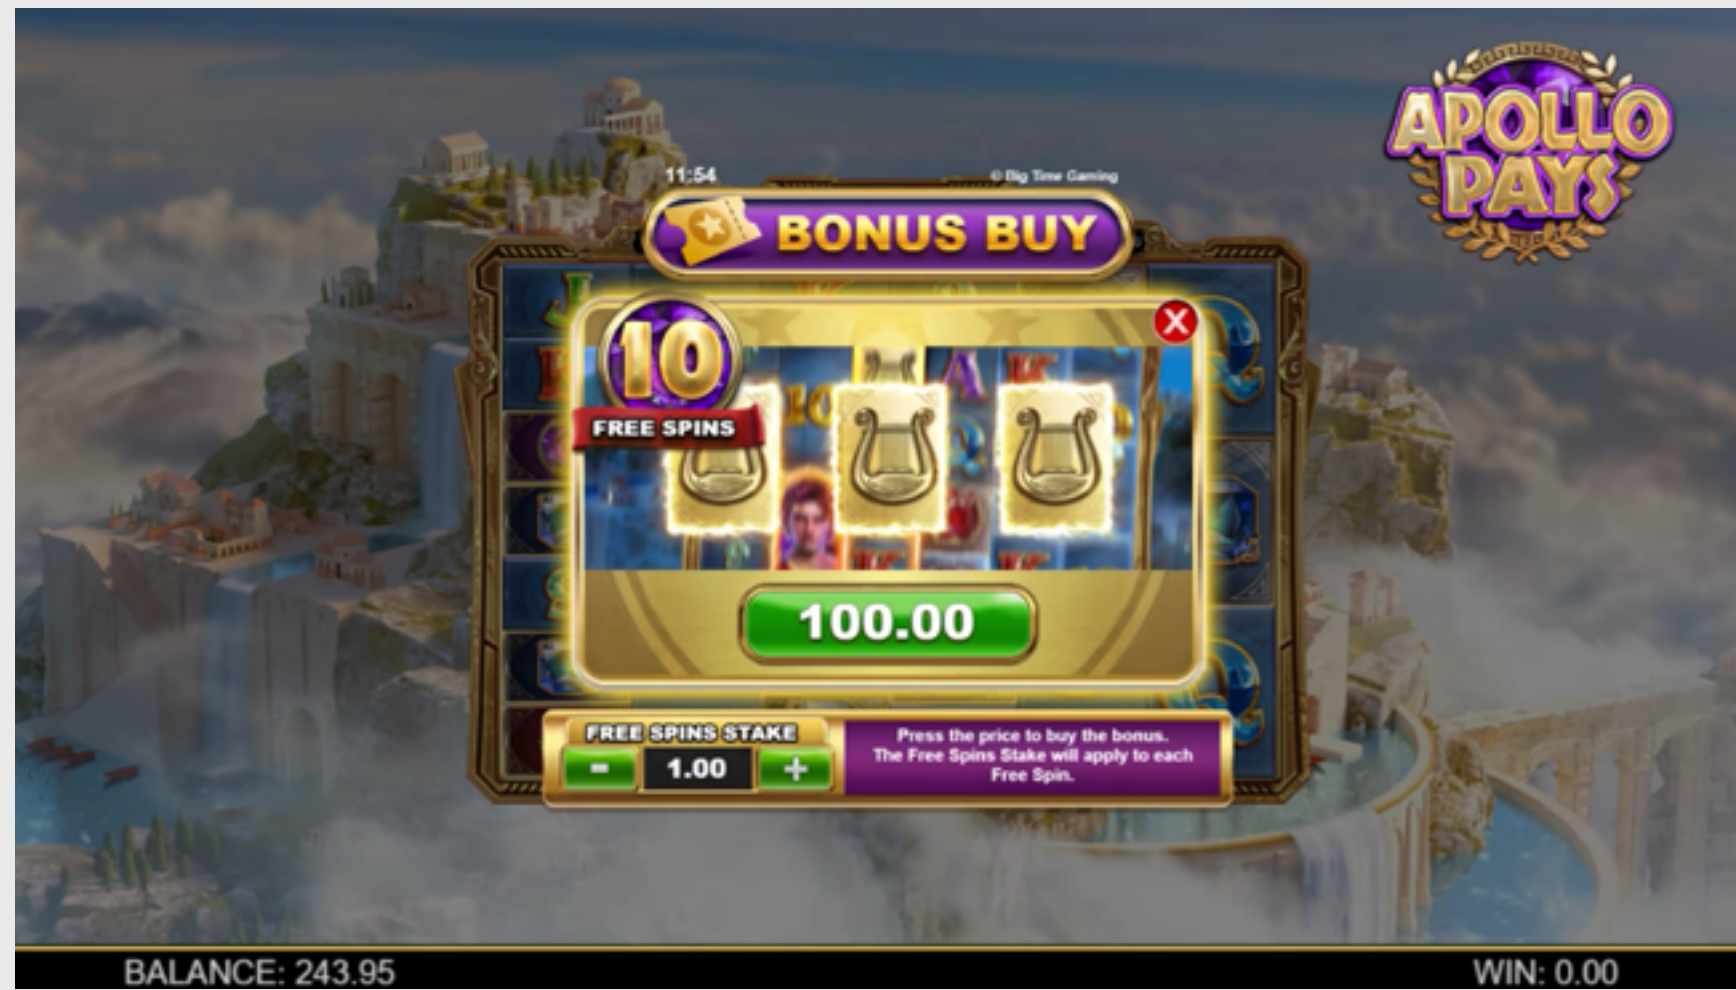

게임 기능

보너스 구매™

신에 걸맞는 승리를 위해 보너스 구매™와 함께 바로 액션에 뛰어드시시오! 보너스 구매™ 아이콘을 눌러 지분 100배로 프리 스피ن 10개를 구매하십시오!