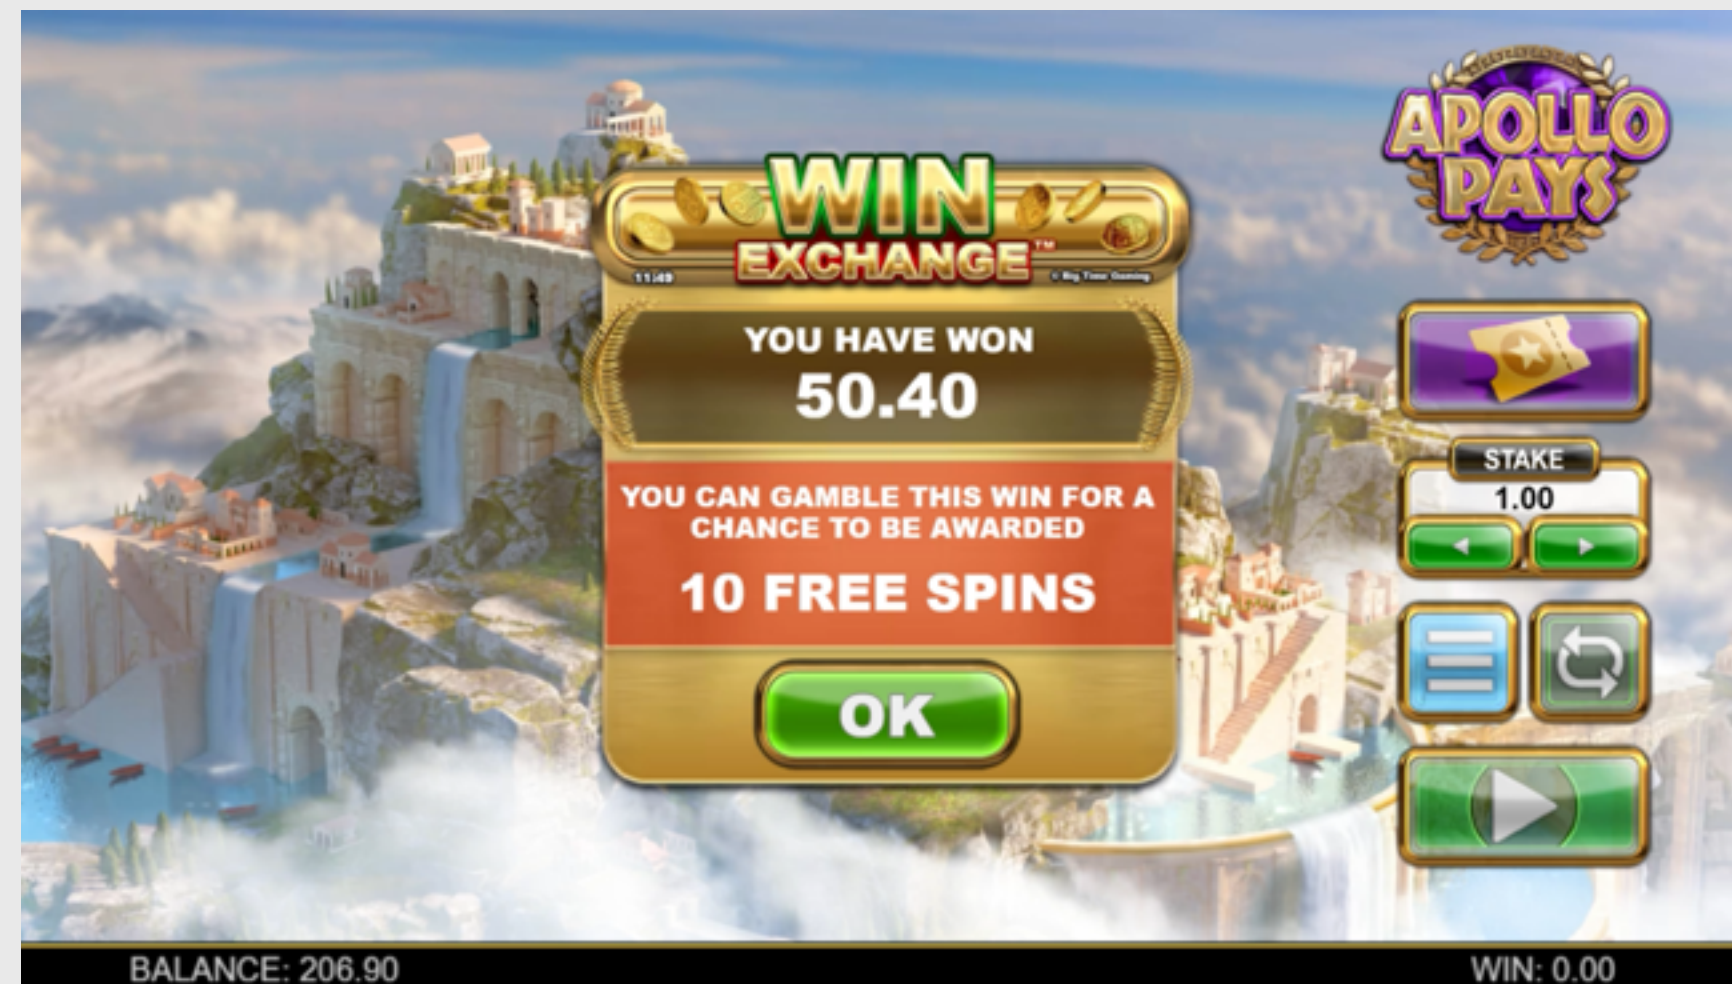

게임 기능

승리 교환™

큰 승리를 프리 스피ن 트리거할 수 있는 기회로 교환하십시오. 100배 이상의 지분을 획득하면 100배의 지분을 받거나 10개의 프리 스피인으로 교환할 수 있는 옵션이 있습니다. 25배에서 100배 사이에서 이기면 전체 승리를 10개의 프리 스피인을 받을 수 있는 기회로 교환할 수 있는 옵션이 있습니다.