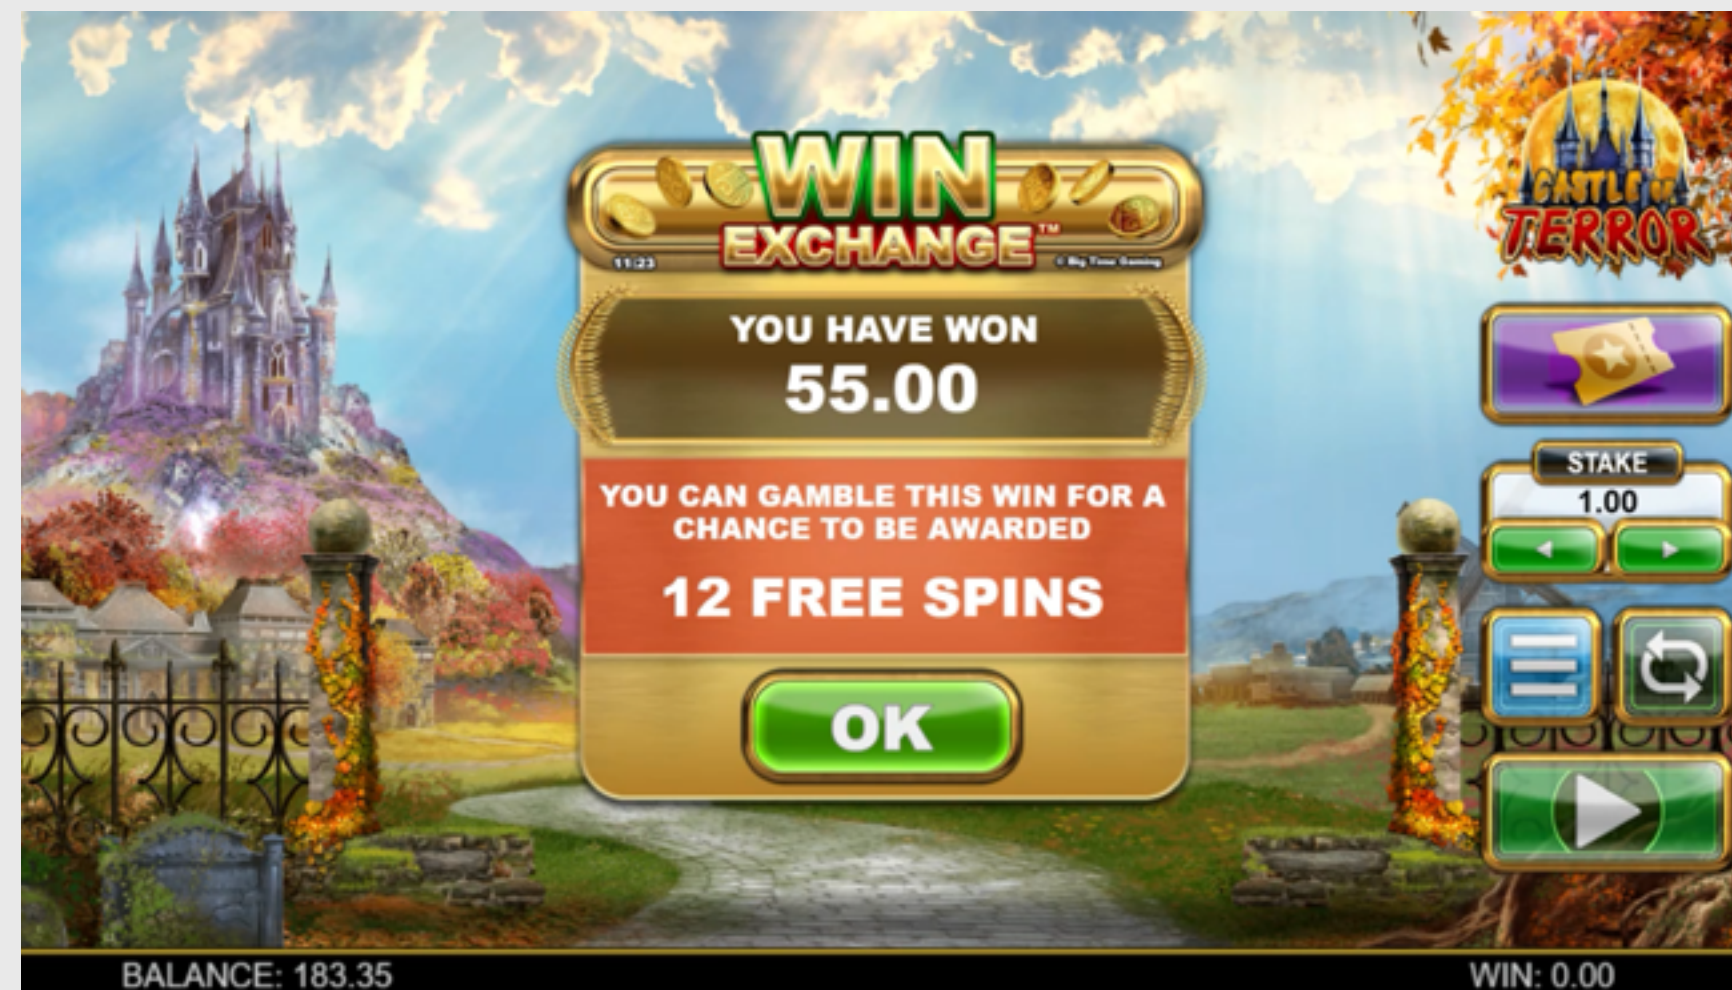

游戏玩法

WIN EXCHANGE™

用Win Exchange™ 满足您的渴望,享受一段美好的时光! 每当您赢取25到100倍本金时,您都可以选择用全部赢利来换取获得 12 次免费旋转的机会。赢得赌博的机会在轮子上以绿色显示。每当您赢得 100 倍本金或更多本金时,您都可以选择用 100 倍本金兑换 12 次免费旋转。