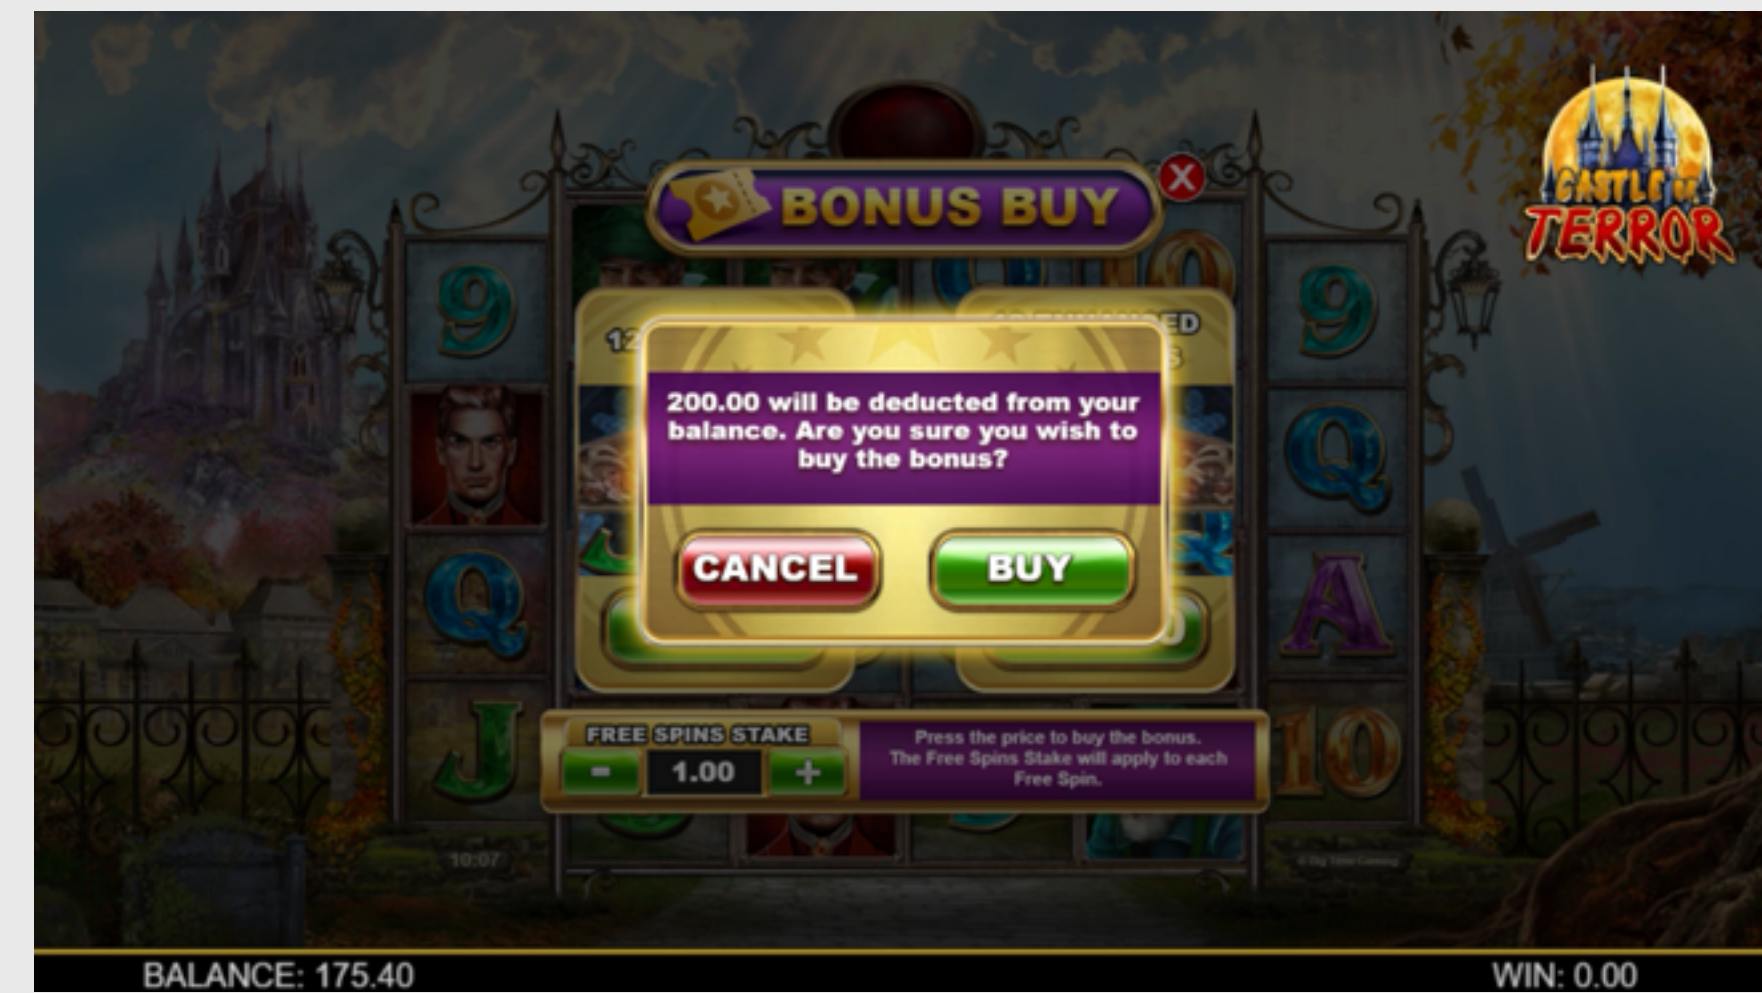

游戏玩法

红利购买™

准备好吸新鲜血了吗？按红利购买™ 图标购买 12 次免费旋转以获得 70 倍赌注或 12 次增强型免费旋转获得 200 倍赌注！

概要

特色

符号

派彩线

游戏用语

促销礼包