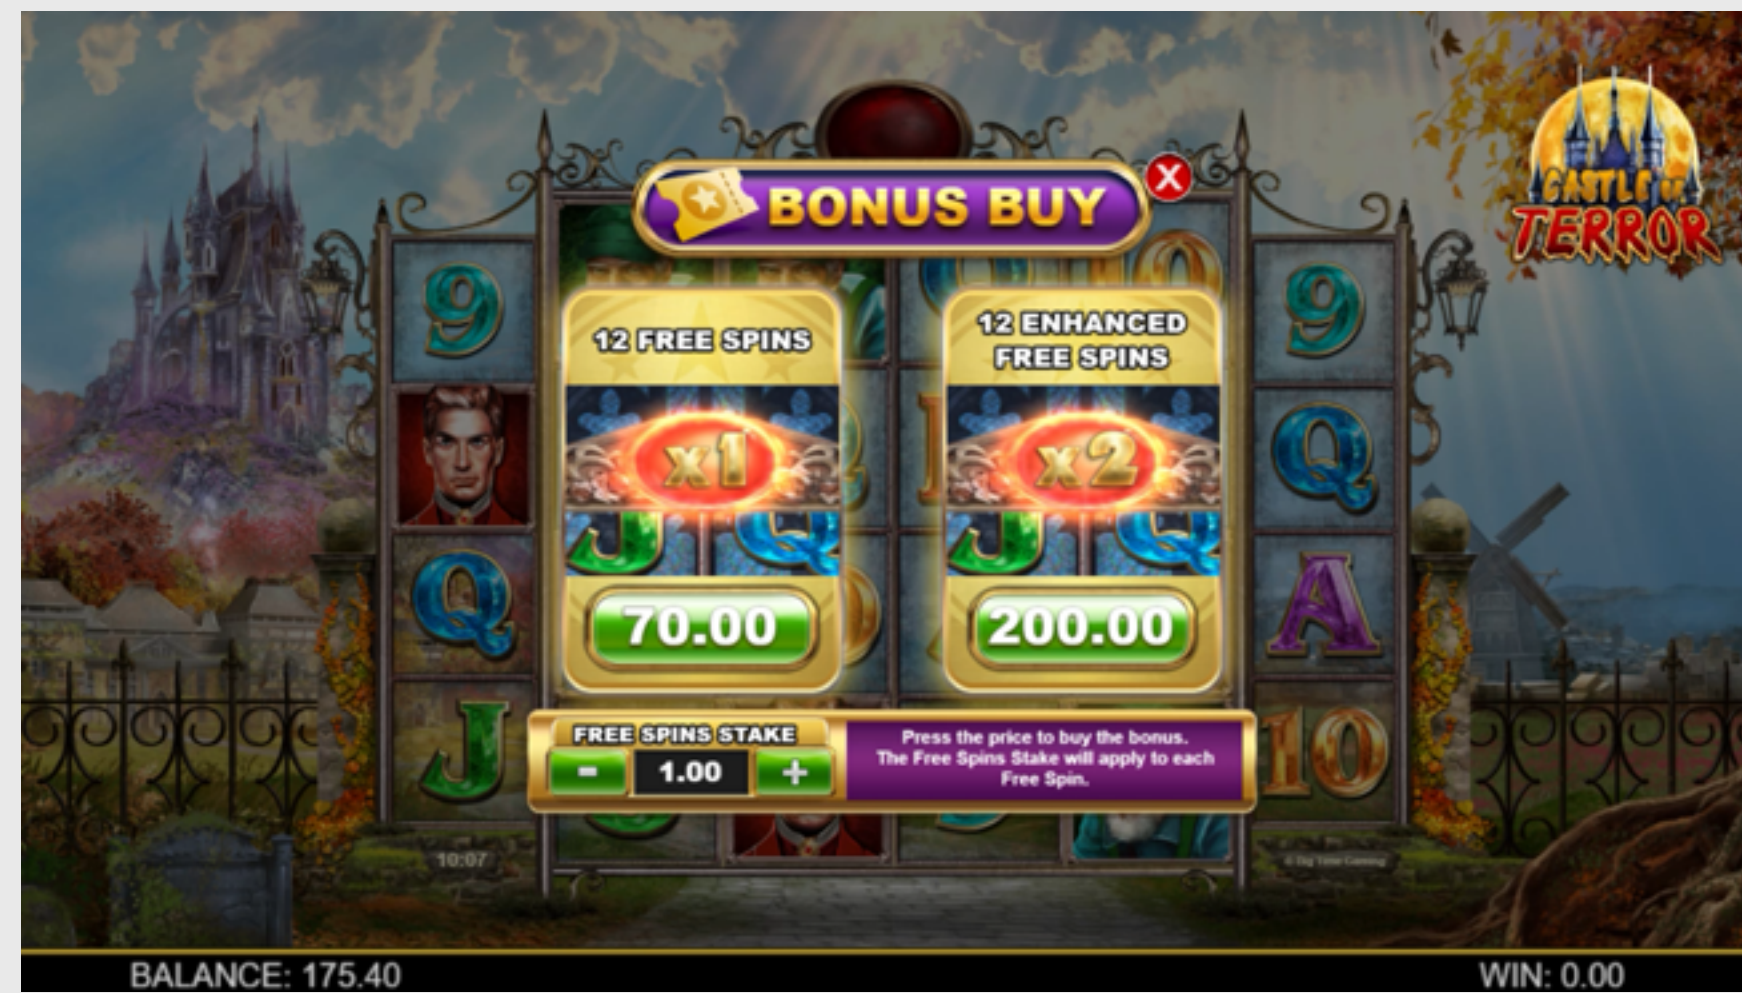

游戏玩法

红利购买™

准备好吸新鲜血了吗？按红利购买™ 图标购买 12 次免费旋转以获得 70 倍赌注或 12 次增强型免费旋转获得 200 倍赌注！

概要

特色

符号

派彩线

游戏用语

促销礼包