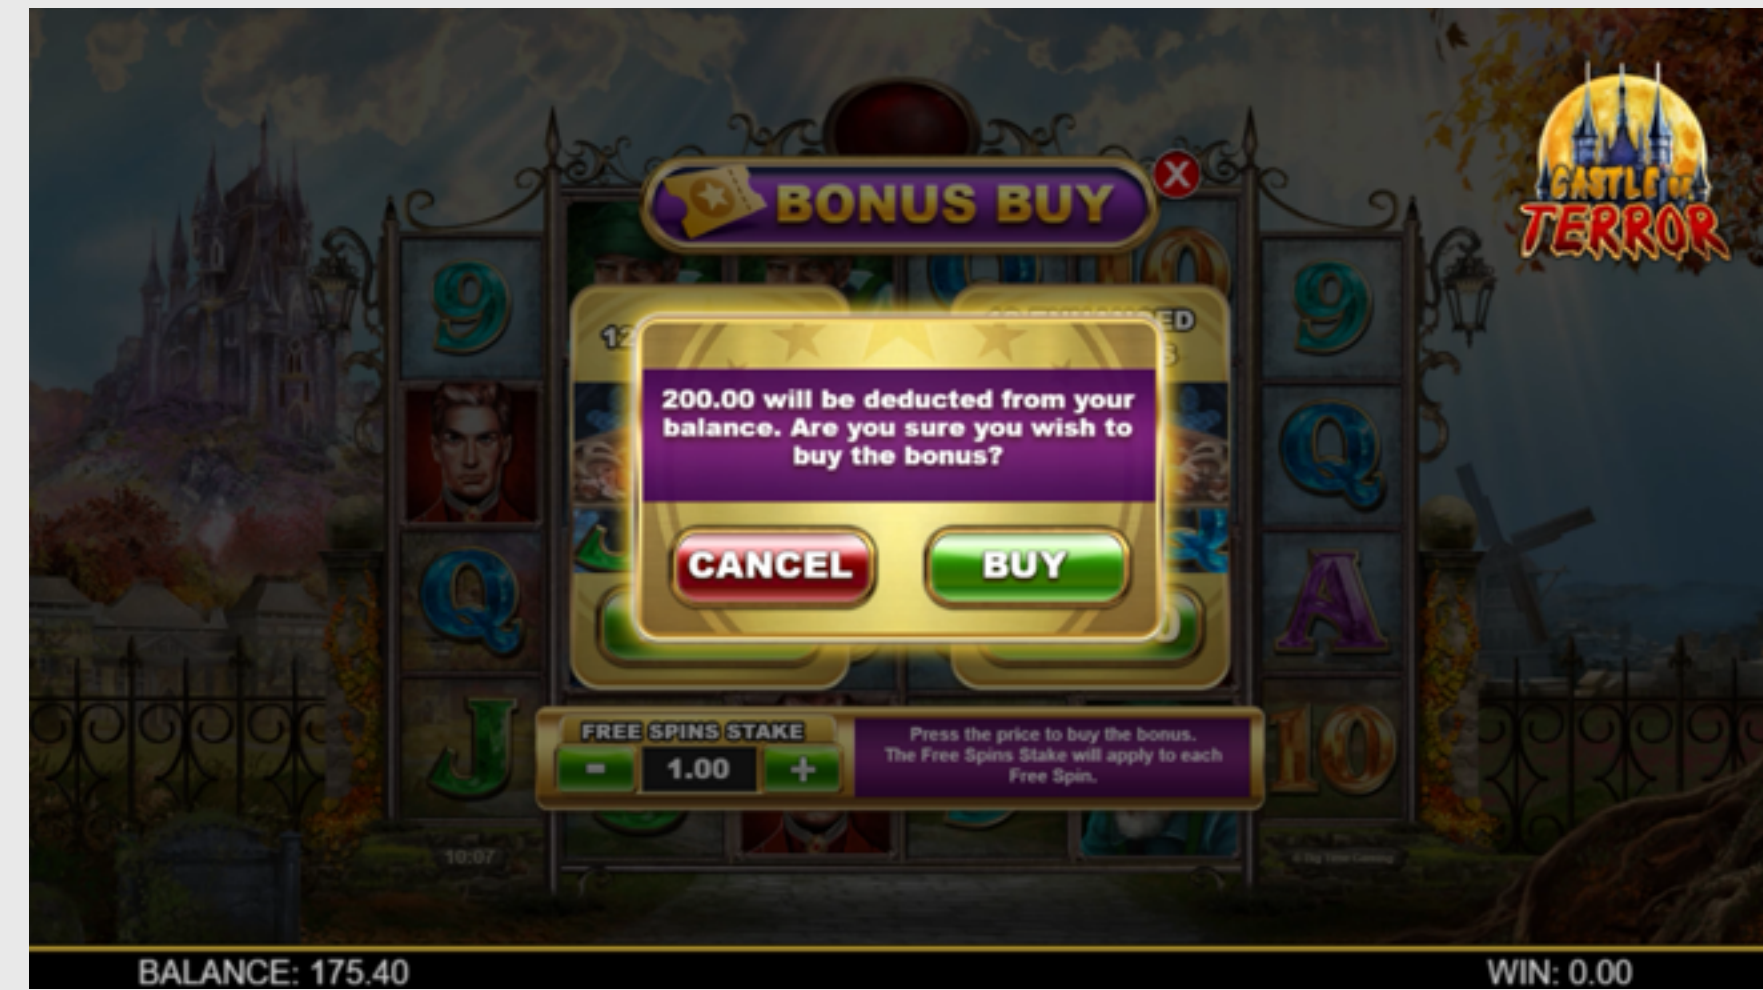

게임 기능

상금 당첨™

즐거운 시간을 보내기 위해 상금 당첨™로 갈등을 해소하십시오! 판돈의 25배에서 100배 사이에서 이길 때마다 전체 승리를 12개의 프리 스피ンを 받을 수 있는 기회로 교환할 수 있는 옵션이 있습니다. 도박에서 이길 확률은 바퀴에 녹색으로 표시됩니다. 100배 이상의 지분을 획득할 때마다 100배의 지분을 12번의 무료 스피ン으로 교환할 수 있는 옵션이 있습니다.

게임 기능

보너스 구매™

신선한 피를 먹을 준비가 되셨습니까? 보너스 구매 아이콘을 눌러 지분 70배에 대한 12개의 프리 스피ن 또는 지분 200배에 대한 12개의 강화된 프리 스피ンを 구매하십시오!

심볼

저임금 기호는 금색으로 늘어난 다채로운 카드 기호로 표시되는 반면 고임금 기호는 날카로운 이빨을 드러내기를 기다리는 우아한 문자입니다. 황동 프레임의 무지개 스테인드 글라스 창은 와일드의 역할을 하는 반면 스캐터의 성은 프리 스핀으로 안내합니다. 메가 스캐터는 환상적인 강화된 프리 스핀 경험을 위해 핏빛 달이 뒷받침하는 황금 성입니다!