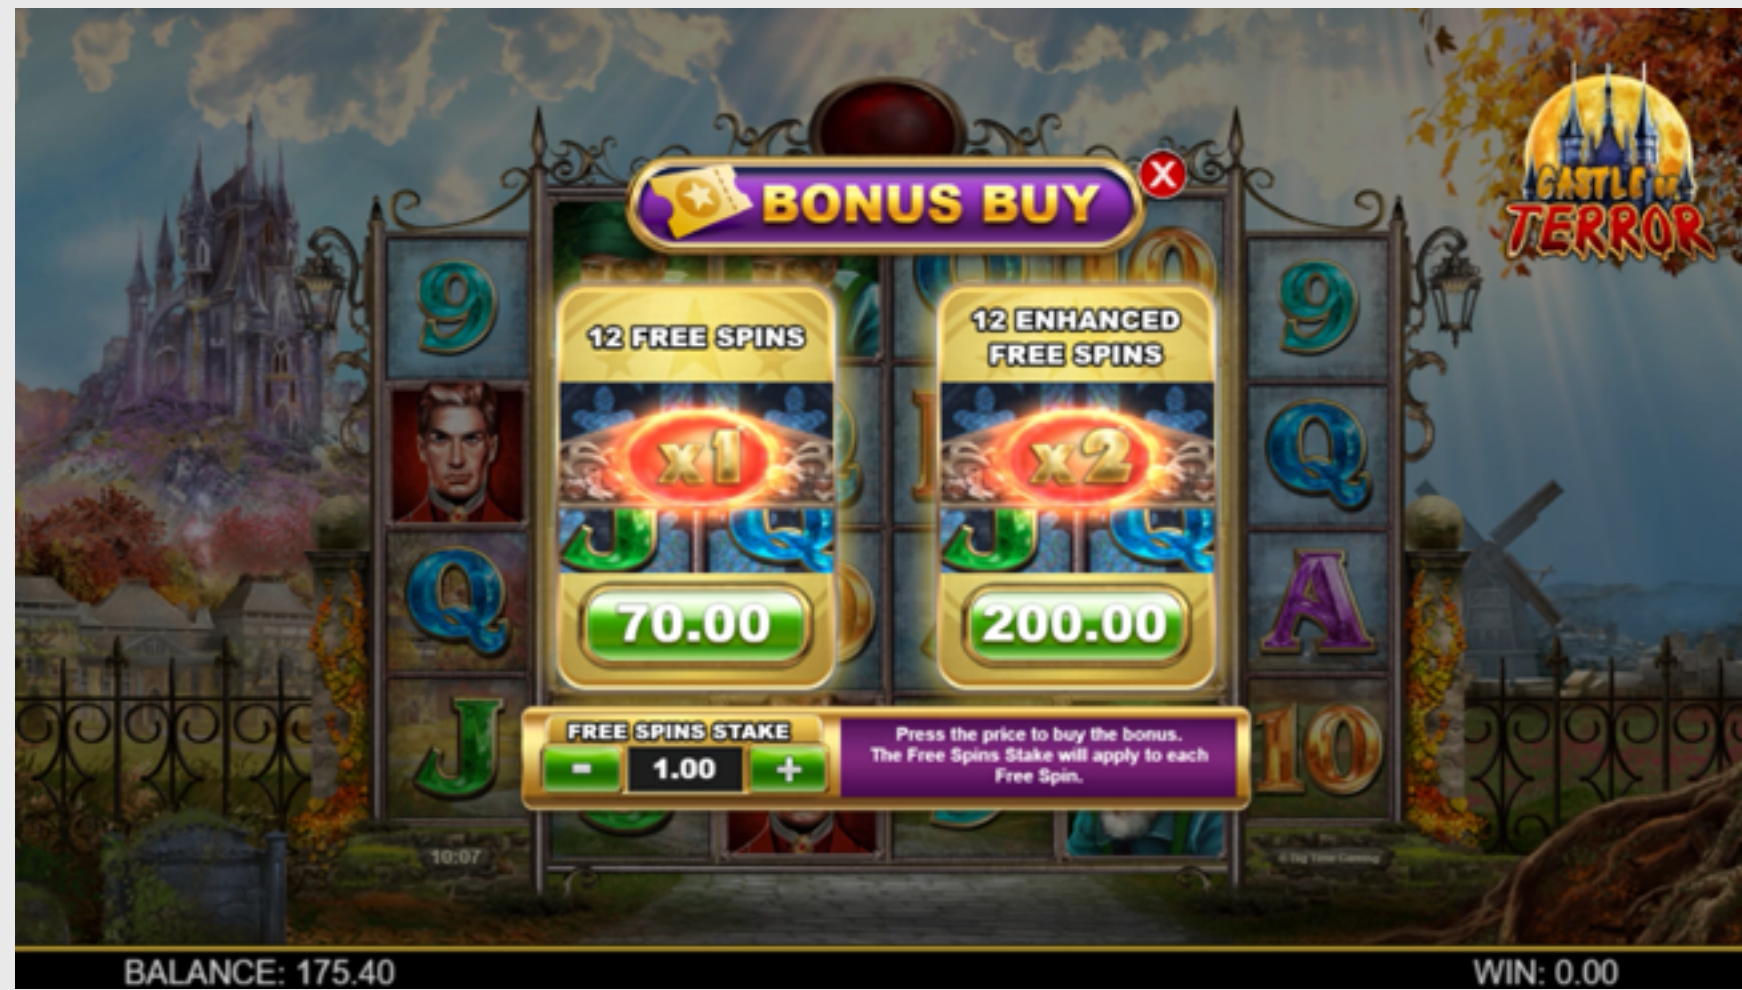

척추 따끔 거림 승리를 위해 모든 프리 스피인에서 성수가 발생합니다. 승리 배율은 1에서 시작하여 숙녀, 신사, 가정부 또는 정원사가 거칠어질 때마다 1씩 증가합니다. 승리 배율이 2에서 시작하여 매번 2씩 증가하는 강화된 프리 스피인에서 더 날카로운 송곳니를 찾을 수 있습니다. 승리 배율이 20의 배수에 도달할 때마다 혈액 은행에 도달하고 추가로 6개의 프리 스피인을 받습니다!

게임 기능

보너스 구매™

신선한 피를 먹을 준비가 되셨습니까? 보너스 구매 아이콘을 눌러 지분 70배에 대한 12개의 프리 스피ن 또는 지분 200배에 대한 12개의 강화된 프리 스피ンを 구매하십시오!

심볼

저임금 기호는 금색으로 늘어난 다채로운 카드 기호로 표시되는 반면 고임금 기호는 날카로운 이빨을 드러내기를 기다리는 우아한 문자입니다. 황동 프레임의 무지개 스테인드 글라스 창은 와일드의 역할을 하는 반면 스캐터의 성은 프리 스핀으로 안내합니다. 메가 스캐터는 환상적인 강화된 프리 스핀 경험을 위해 핏빛 달이 뒷받침하는 황금 성입니다!