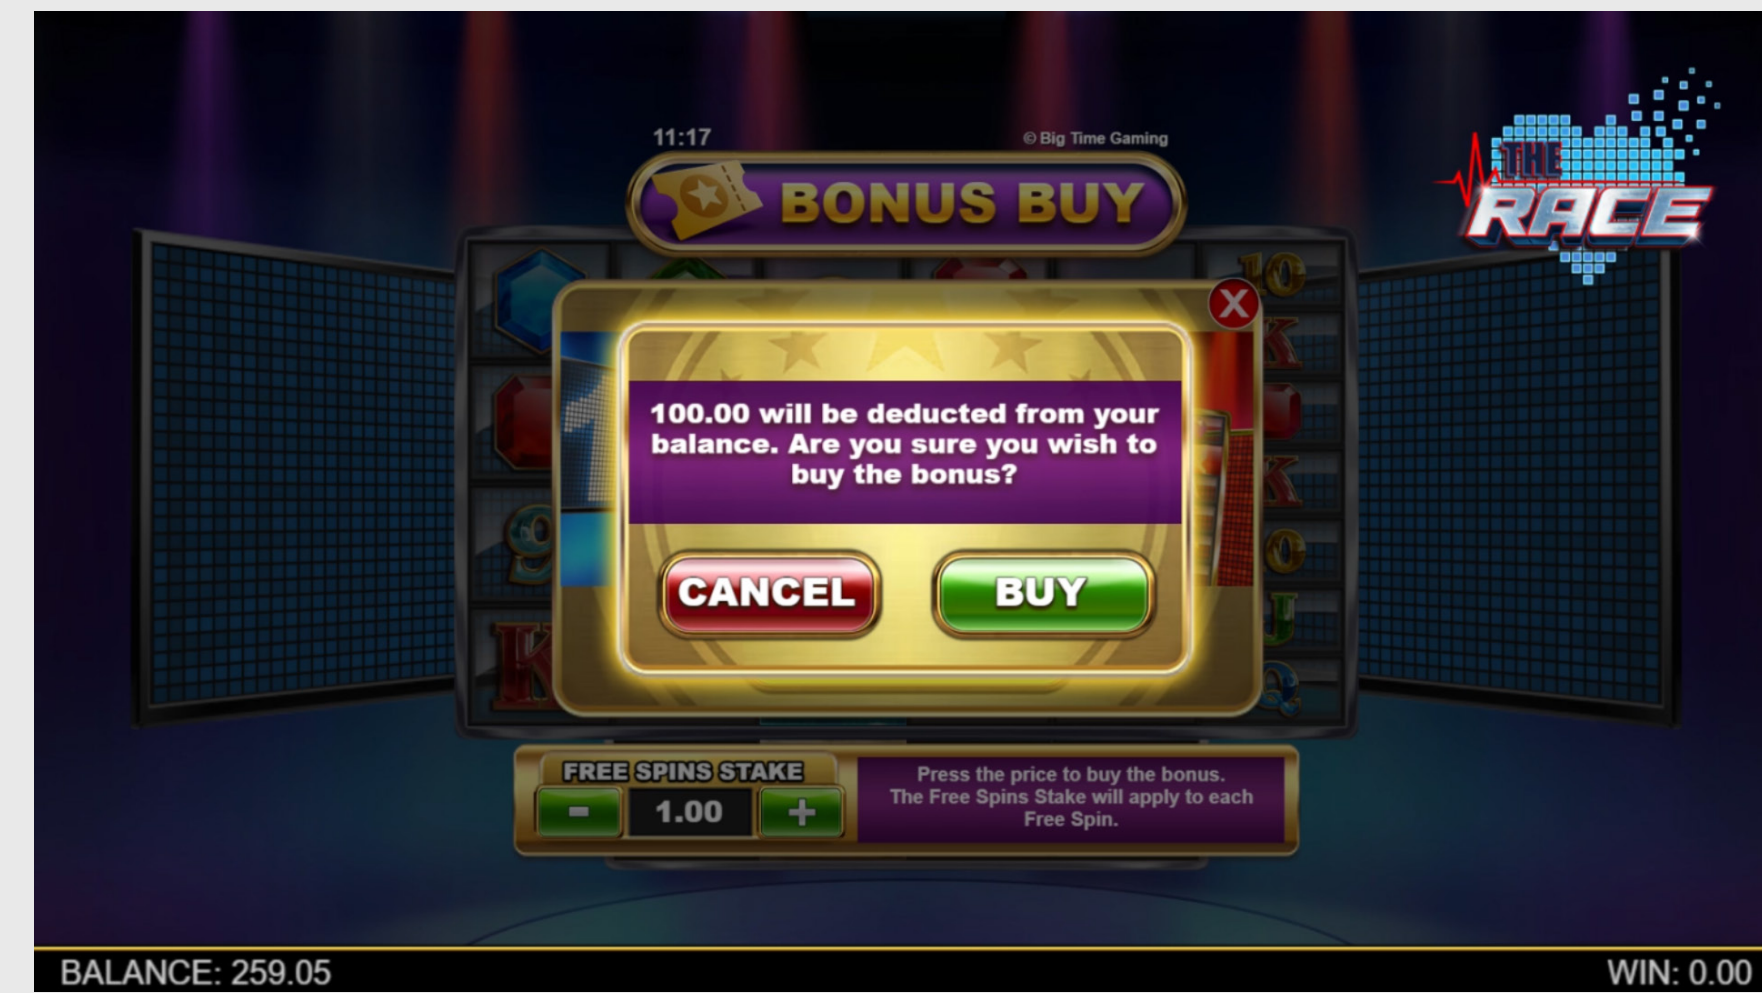

关于 Big Time Gaming

BTG 必须与《极速竞赛™》、MEGAWAYS™ 和红利购买™ 的奖金兑换™ 所有相关营销文本和传播材料配套使用。游戏可适应任何高度和宽度设置; 然而, 为达到最佳体验效果; 请将桌面版游戏画面窗口比例设置为 16:9。

游戏特色

复刻百搭符号

凡出现百搭符号, 就有机会获得复刻百搭符号, 引爆卷轴上的百搭符号, 获得史诗级奖金, 快来感受肾上腺素飙升的精彩时刻吧! 各种反应将带来惊心动魄的体验, 当卷轴上接连爆出惊人奖金时, 你定会感到欣喜若狂, 妙不可言。

游戏特色

爱心红利 + 免费旋转

进入爱心红利玩法后, 出现 3 个分散符号后都会为你带来惊喜。4x5 大小的游戏区会提供 3 次旋转, 供你获得通关免费旋转的生命点。爱心出现后, 旋转计数器将重置, 直到完成 3 次旋转且不再出现升级或获得 20 颗爱心为止。

进入免费旋转玩法后, 疯狂竞速随即开始! 尽可能保住自己的爱心, 充分利用无限旋转的潜在机会。复刻百搭符号为卷轴添加任意百搭符号后, 将有机会获得高达 x5 的翻倍乘数, 大幅增加奖金总额! 将其与无限奖金翻倍乘数组合在一起, 即使是热爱竞速的人也要全速前进, 才能追上大爆炸的速度。

游戏特色

奖金交换™

刺激度爆表, 为奖金交换™提供旋转机会! 不论是赢得 25 倍还是 100 倍赌注, 你都有机会使用所有奖金兑换免费旋转。博彩中奖几率将在转盘上以绿色表示。不论是赢得 100 倍甚至是更高倍数的赌注, 你都有机会使用 100 倍的奖金兑换免费旋转。

游戏特色

红利购买™

迫不及待想体验竞速的快感?按下红利购买图标购买免费旋转,以获取赢得 100 倍赌注的机会,立即行动起来吧!

符号

低档赔付符号是金边多彩扑克牌，而高档赔付符号是耀眼的宝石七彩强光将揭示百搭符号和不同的翻倍乘数。游戏标志将作为开启爱心红利玩法的分散符号出现，在该玩法中，蓝色像素爱心将让你继续挑战免费旋转，而红色终结者爱心将减少你的生命点。