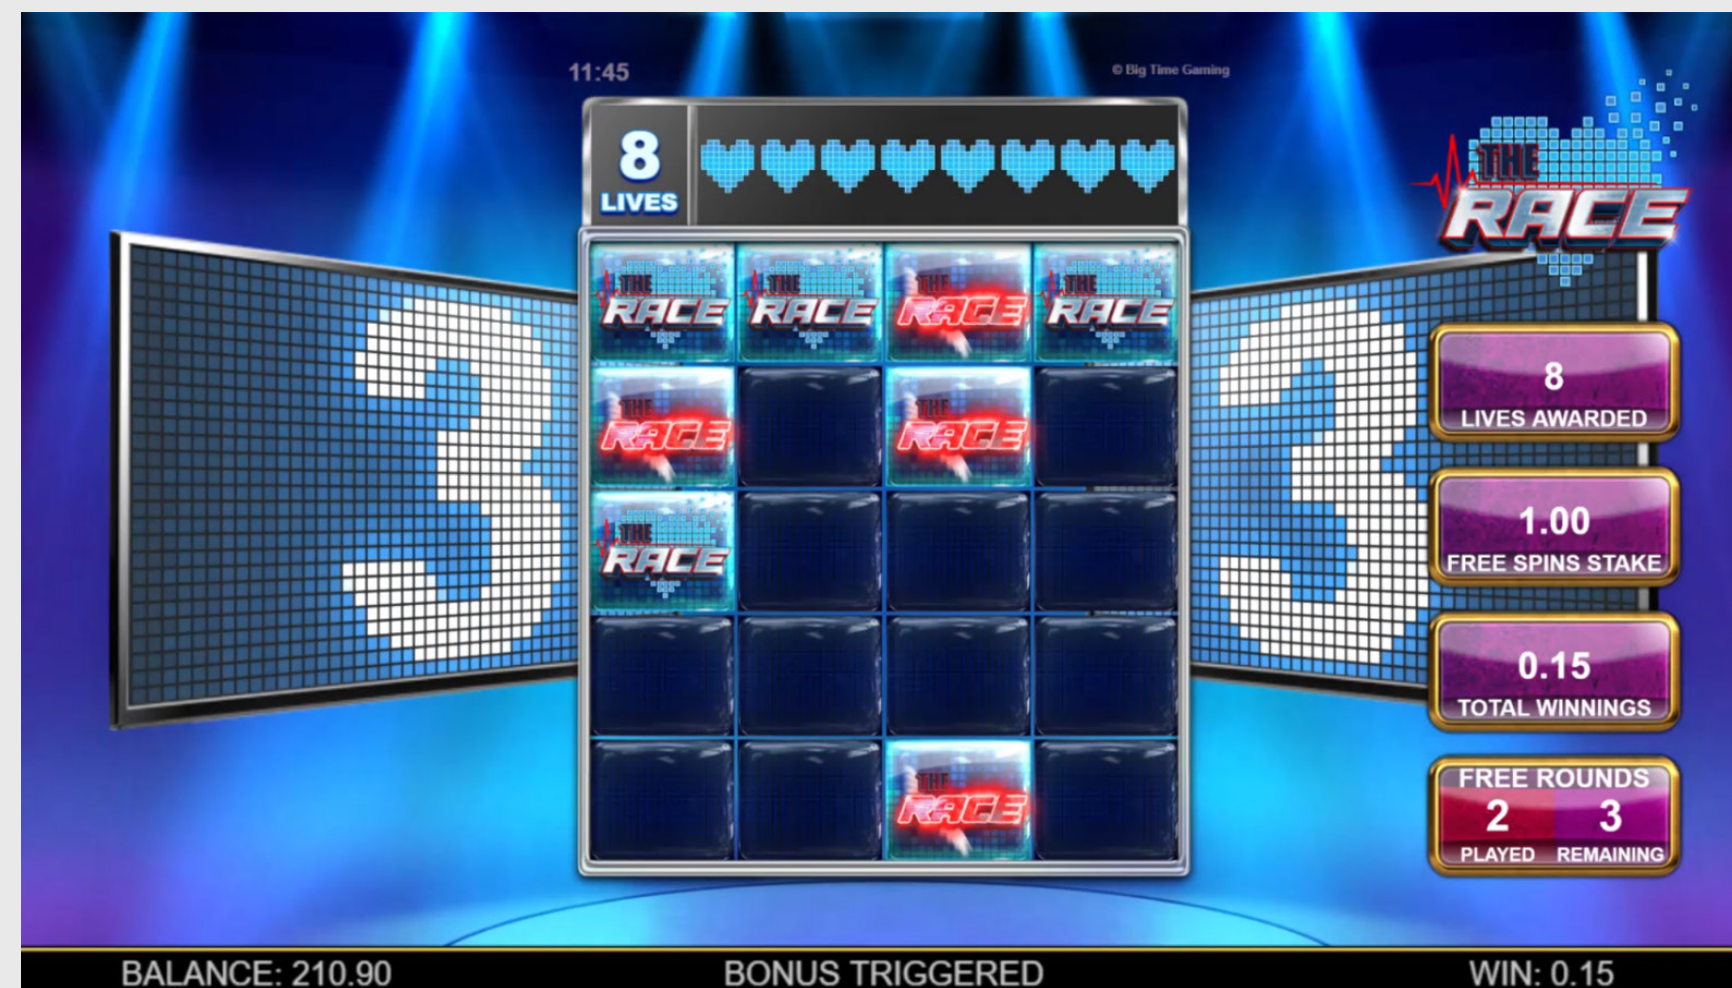

关于 Big Time Gaming

BTG 必须与《极速竞赛™》、MEGAWAYS™ 和红利购买™ 的奖金兑换™ 所有相关营销文本和传播材料配套使用。游戏可适应任何高度和宽度设置; 然而, 为达到最佳体验效果; 请将桌面版游戏画面窗口比例设置为 16:9。

游戏特色

复刻百搭符号

凡出现百搭符号, 就有机会获得复刻百搭符号, 引爆卷轴上的百搭符号, 获得史诗级奖金, 快来感受肾上腺素飙升的精彩时刻吧! 各种反应将带来惊心动魄的体验, 当卷轴上接连爆出惊人奖金时, 你定会感到欣喜若狂, 妙不可言。

游戏特色

爱心红利 + 免费旋转

进入爱心红利玩法后, 出现 3 个分散符号后都会为你带来惊喜。4x5 大小的游戏区会提供 3 次旋转, 供你获得通关免费旋转的生命点。爱心出现后, 旋转计数器将重置, 直到完成 3 次旋转且不再出现升级或获得 20 颗爱心为止。

进入免费旋转玩法后, 疯狂竞速随即开始! 尽可能保住自己的爱心, 充分利用无限旋转的潜在机会。复刻百搭符号为卷轴添加任意百搭符号后, 将有机会获得高达 x5 的翻倍乘数, 大幅增加奖金总额! 将其与无限奖金翻倍乘数组合在一起, 即使是热爱竞速的人也要全速前进, 才能追上大爆炸的速度。

游戏特色

奖金交换™

刺激度爆表, 为奖金交换™提供旋转机会! 不论是赢得 25 倍还是 100 倍赌注, 你都有机会使用所有奖金兑换免费旋转。博彩中奖几率将在转盘上以绿色表示。不论是赢得 100 倍甚至是更高倍数的赌注, 你都有机会使用 100 倍的奖金兑换免费旋转。

游戏特色

红利购买™

迫不及待想体验竞速的快感?按下红利购买图标购买免费旋转,以获取赢得 100 倍赌注的机会,立即行动起来吧!

符号

低档赔付符号是金边多彩扑克牌，而高档赔付符号是耀眼的宝石七彩强光将揭示百搭符号和不同的翻倍乘数。游戏标志将作为开启爱心红利玩法的分散符号出现，在该玩法中，蓝色像素爱心将让你继续挑战免费旋转，而红色终结者爱心将减少你的生命点。

中彩方式

游戏将按从左到右相邻符号的顺序派彩,与符号大小无关。赔率将与赌注相乘。

游戏用语

如何描述《极速竞赛™》：

- 准备好在 Big Time Gaming 推出的《极速竞赛™》中来一场惊心动魄的竞赛。
- 时刻留意 Big Time Gaming《极速竞赛™》巨大像素画面, 观察中奖符号变化。
- 当《极速竞赛™》的卷轴在你眼前嗖嗖旋转时, 你的心脏可能会怦怦狂跳。
- 在 Big Time Gaming 的《极速竞赛™》探寻内心。
- 在《极速竞赛™》中积累像素爱心来增加免费旋转机会。
- 爱心越多, 可获得的《极速竞赛™》免费旋转机会就越多。
- 奖励是 Big Time Gaming《极速竞赛™》的重要核心。