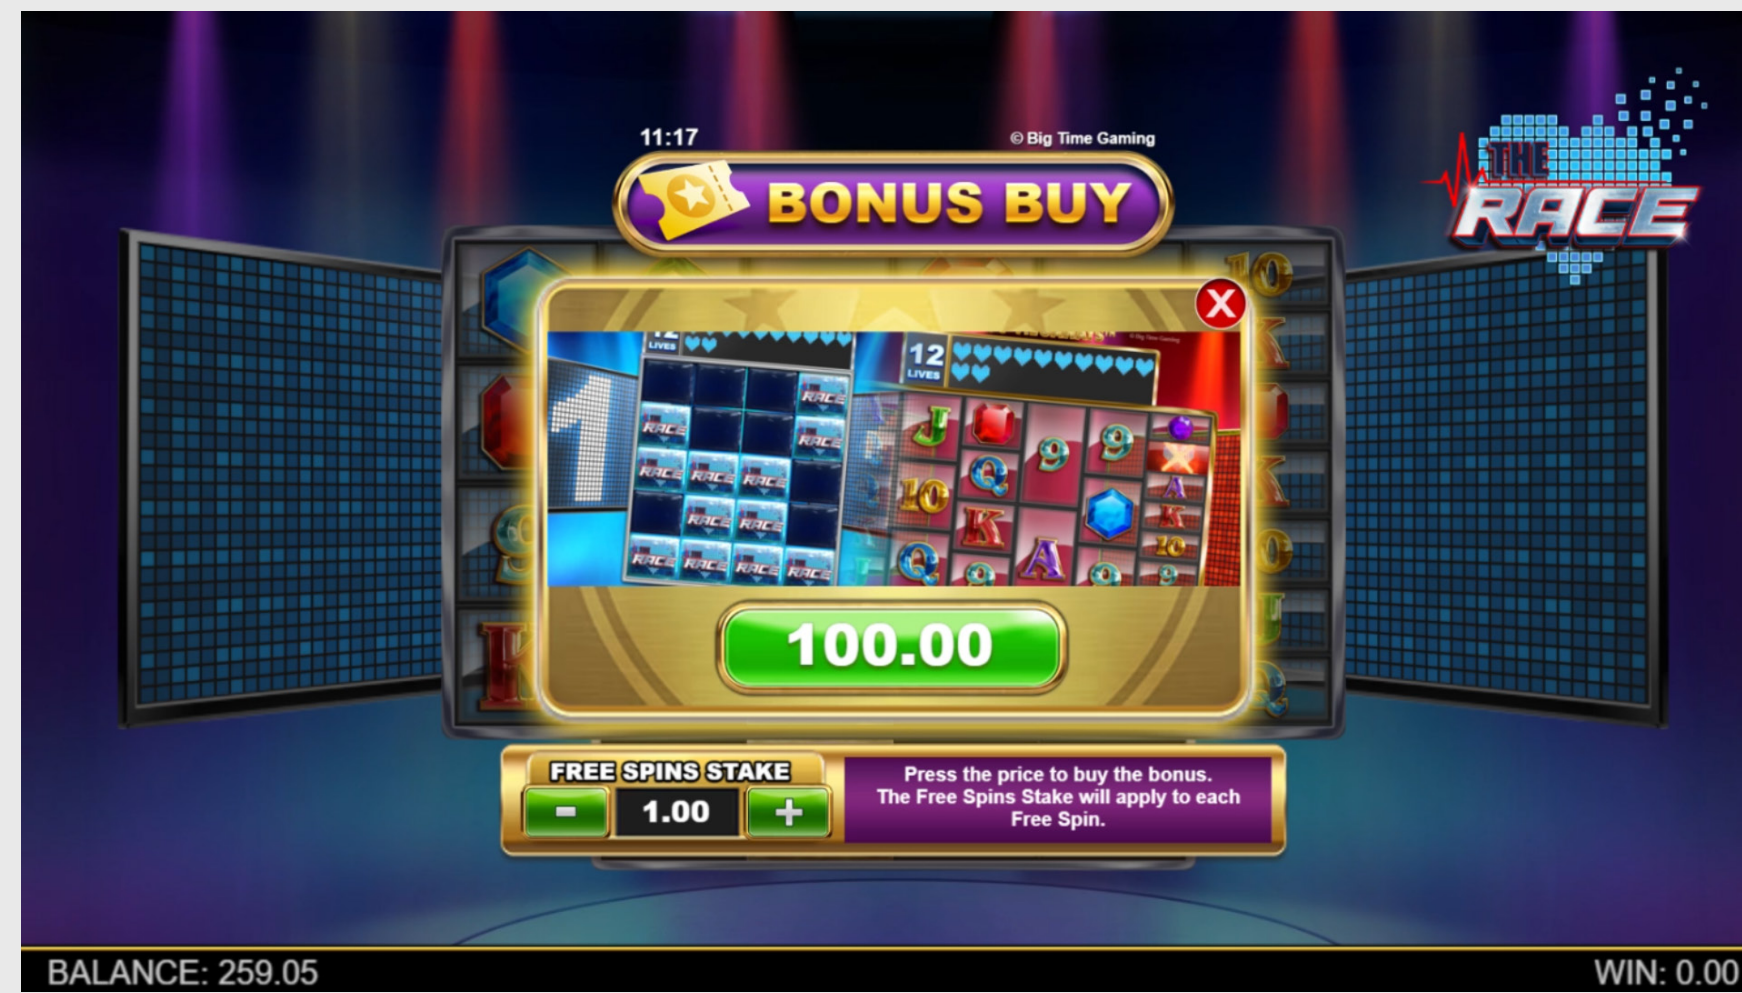

关于 Big Time Gaming

BTG 必须与《极速竞赛™》、MEGAWAYS™ 和红利购买™ 的奖金兑换™ 所有相关营销文本和传播材料配套使用。游戏可适应任何高度和宽度设置; 然而, 为达到最佳体验效果; 请将桌面版游戏画面窗口比例设置为 16:9。

游戏特色

复刻百搭符号

凡出现百搭符号, 就有机会获得复刻百搭符号, 引爆卷轴上的百搭符号, 获得史诗级奖金, 快来感受肾上腺素飙升的精彩时刻吧! 各种反应将带来惊心动魄的体验, 当卷轴上接连爆出惊人奖金时, 你定会感到欣喜若狂, 妙不可言。

游戏特色

爱心红利 + 免费旋转

进入爱心红利玩法后, 出现 3 个分散符号后都会为你带来惊喜。4x5 大小的游戏区会提供 3 次旋转, 供你获得通关免费旋转的生命点。爱心出现后, 旋转计数器将重置, 直到完成 3 次旋转且不再出现升级或获得 20 颗爱心为止。

进入免费旋转玩法后, 疯狂竞速随即开始! 尽可能保住自己的爱心, 充分利用无限旋转的潜在机会。复刻百搭符号为卷轴添加任意百搭符号后, 将有机会获得高达 x5 的翻倍乘数, 大幅增加奖金总额! 将其与无限奖金翻倍乘数组合在一起, 即使是热爱竞速的人也要全速前进, 才能追上大爆炸的速度。

游戏特色

奖金交换™

刺激度爆表, 为奖金交换™提供旋转机会! 不论是赢得 25 倍还是 100 倍赌注, 你都有机会使用所有奖金兑换免费旋转。博彩中奖几率将在转盘上以绿色表示。不论是赢得 100 倍甚至是更高倍数的赌注, 你都有机会使用 100 倍的奖金兑换免费旋转。

游戏特色

红利购买™

迫不及待想体验竞速的快感?按下红利购买图标购买免费旋转,以获取赢得 100 倍赌注的机会,立即行动起来吧!

符号

低档赔付符号是金边多彩扑克牌，而高档赔付符号是耀眼的宝石七彩强光将揭示百搭符号和不同的翻倍乘数。游戏标志将作为开启爱心红利玩法的分散符号出现，在该玩法中，蓝色像素爱心将让你继续挑战免费旋转，而红色终结者爱心将减少你的生命点。