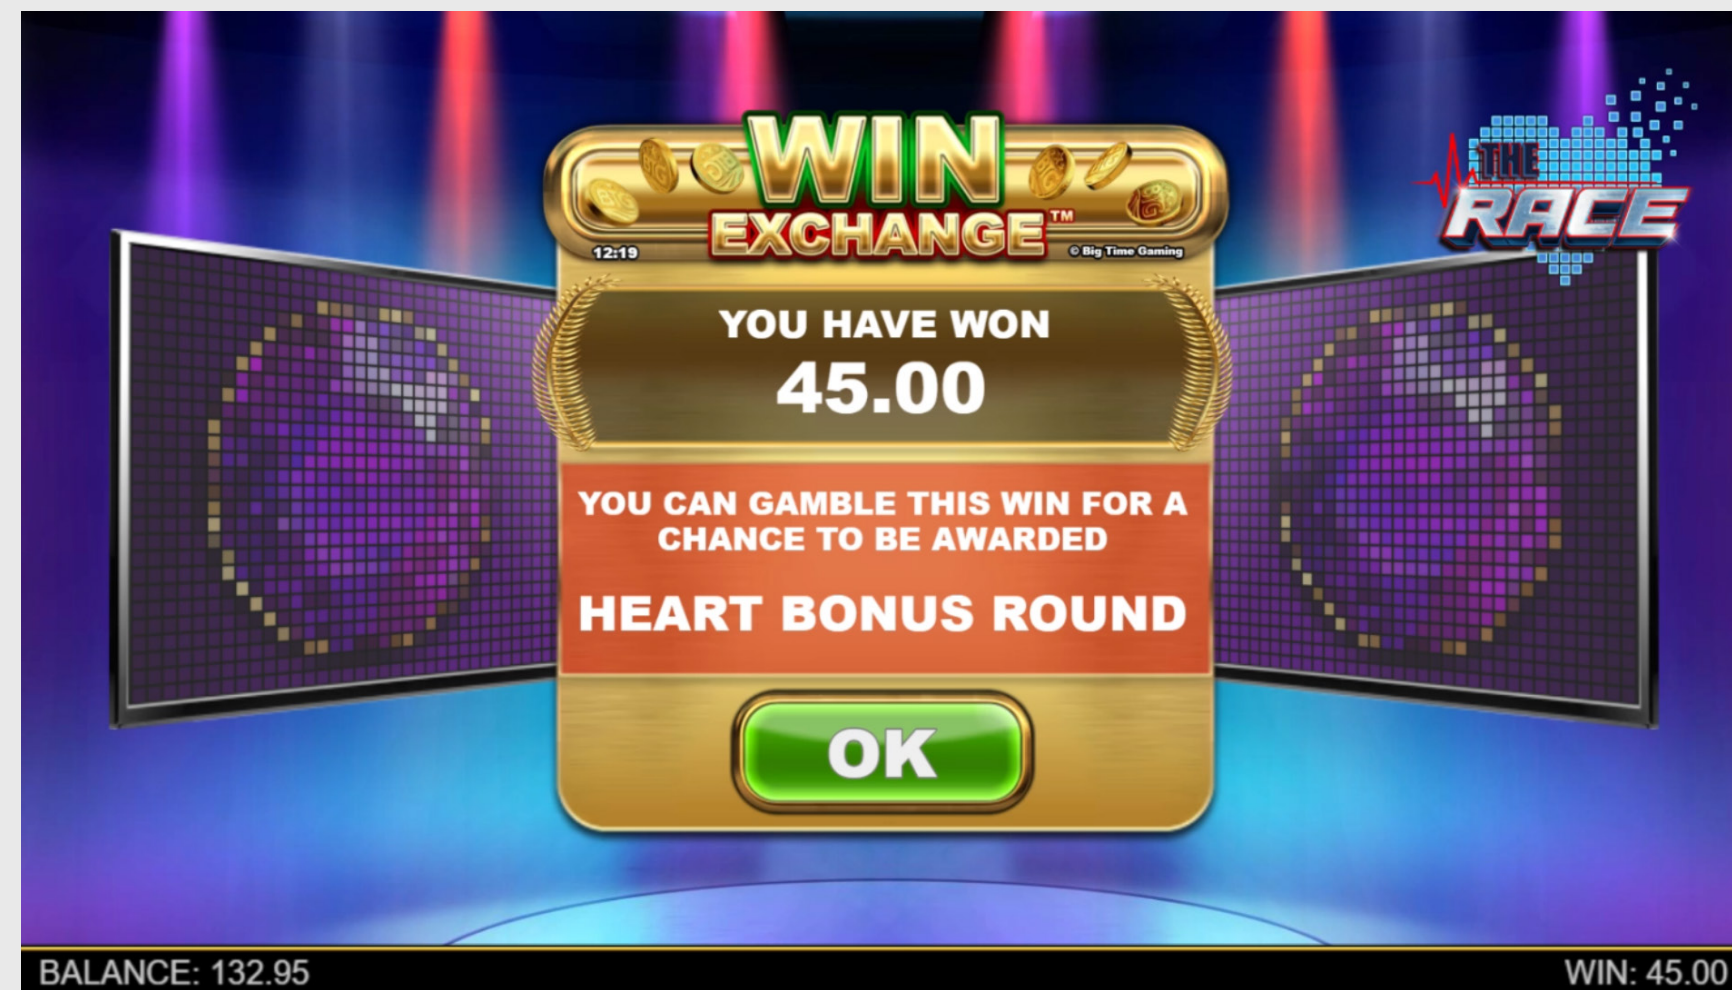

关于 Big Time Gaming

BTG 必须与《极速竞赛™》、MEGAWAYS™ 和红利购买™ 的奖金兑换™ 所有相关营销文本和传播材料配套使用。游戏可适应任何高度和宽度设置; 然而, 为达到最佳体验效果; 请将桌面版游戏画面窗口比例设置为 16:9。

游戏特色

复刻百搭符号

凡出现百搭符号, 就有机会获得复刻百搭符号, 引爆卷轴上的百搭符号, 获得史诗级奖金, 快来感受肾上腺素飙升的精彩时刻吧! 各种反应将带来惊心动魄的体验, 当卷轴上接连爆出惊人奖金时, 你定会感到欣喜若狂, 妙不可言。

游戏特色

爱心红利 + 免费旋转

进入爱心红利玩法后, 出现 3 个分散符号后都会为你带来惊喜。4x5 大小的游戏区会提供 3 次旋转, 供你获得通关免费旋转的生命点。爱心出现后, 旋转计数器将重置, 直到完成 3 次旋转且不再出现升级或获得 20 颗爱心为止。

进入免费旋转玩法后, 疯狂竞速随即开始! 尽可能保住自己的爱心, 充分利用无限旋转的潜在机会。复刻百搭符号为卷轴添加任意百搭符号后, 将有机会获得高达 x5 的翻倍乘数, 大幅增加奖金总额! 将其与无限奖金翻倍乘数组合在一起, 即使是热爱竞速的人也要全速前进, 才能追上大爆炸的速度。

游戏特色

奖金交换™

刺激度爆表, 为奖金交换™提供旋转机会! 不论是赢得 25 倍还是 100 倍赌注, 你都有机会使用所有奖金兑换免费旋转。博彩中奖几率将在转盘上以绿色表示。不论是赢得 100 倍甚至是更高倍数的赌注, 你都有机会使用 100 倍的奖金兑换免费旋转。

游戏特色

红利购买™

迫不及待想体验竞速的快感?按下红利购买图标购买免费旋转,以获取赢得 100 倍赌注的机会,立即行动起来吧!

符号

低档赔付符号是金边多彩扑克牌，而高档赔付符号是耀眼的宝石七彩强光将揭示百搭符号和不同的翻倍乘数。游戏标志将作为开启爱心红利玩法的分散符号出现，在该玩法中，蓝色像素爱心将让你继续挑战免费旋转，而红色终结者爱心将减少你的生命点。