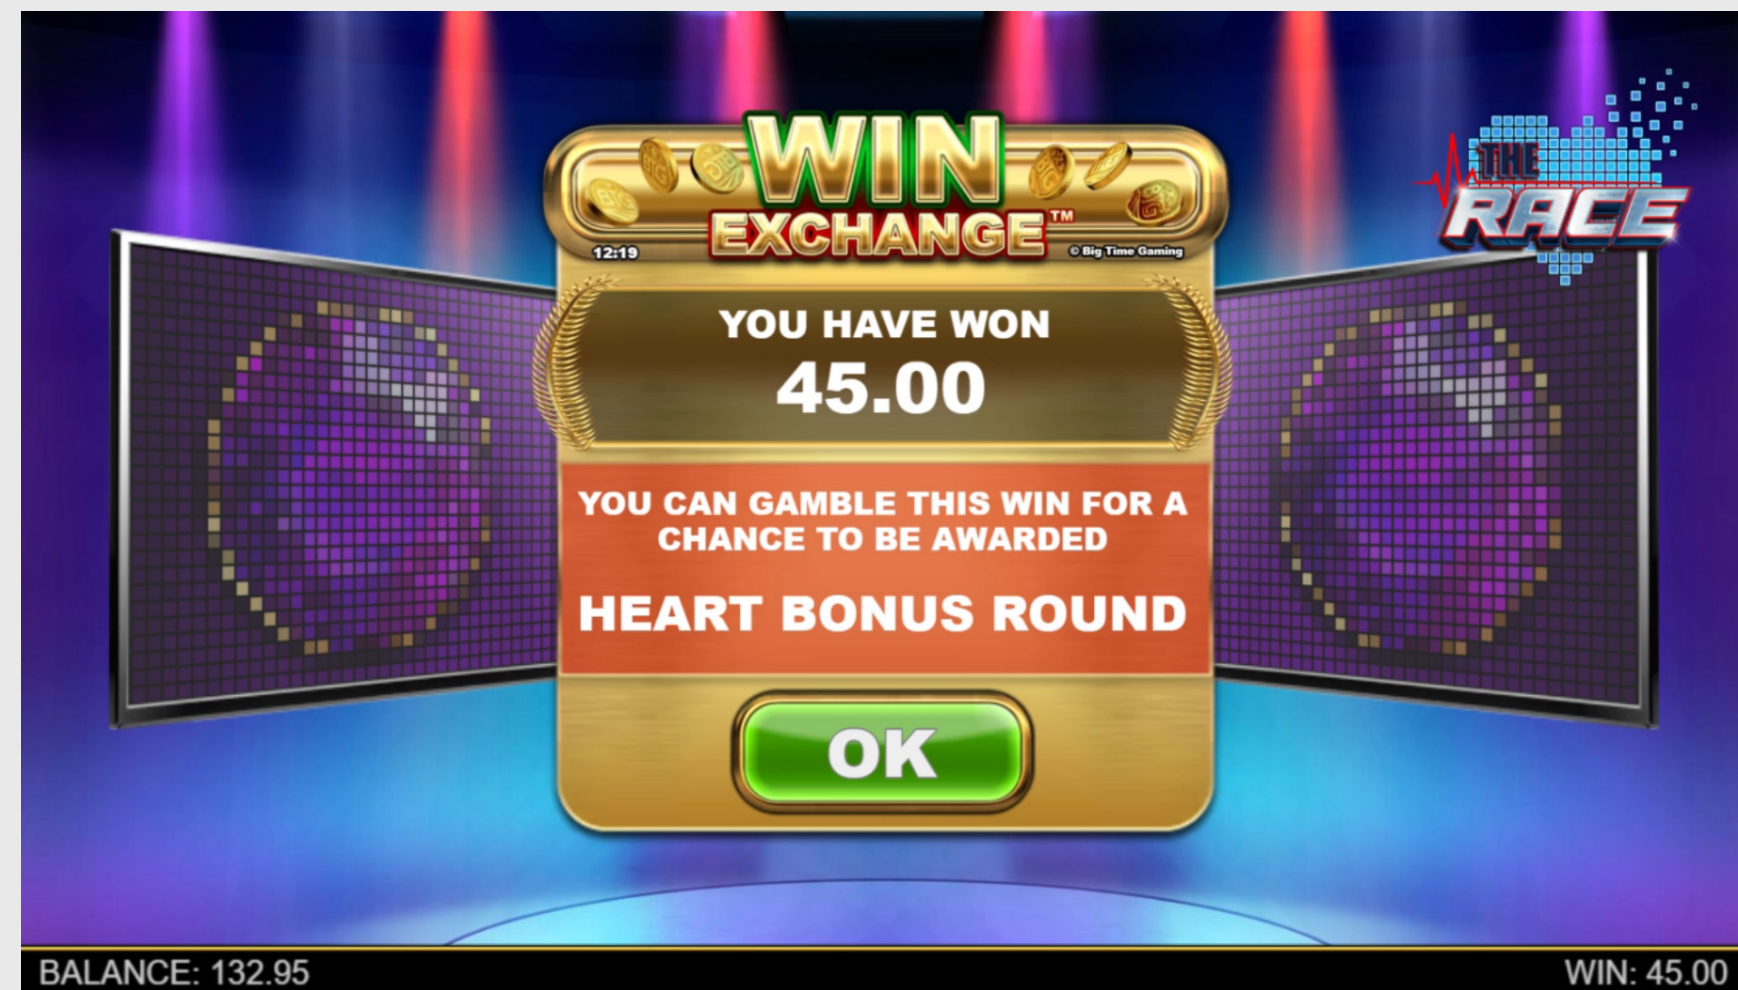

게임 기능

상금 당첨™

엄청난 흥분을 제공하기 위해 상금 당첨™에 스피 1회를 부여합니다! 25 및 100배 사이의 상금에 당첨되면 전체 상금과 무료 스피 지급 기회를 교환할 선택권을 가지게 됩니다. 겜블 당첨 기회는 휠에 초록색으로 표시됩니다. 100배 이상의 상금에 당첨되는 경우 100배 상금과 무료 스피를 교환할 선택권을 가지게 됩니다.