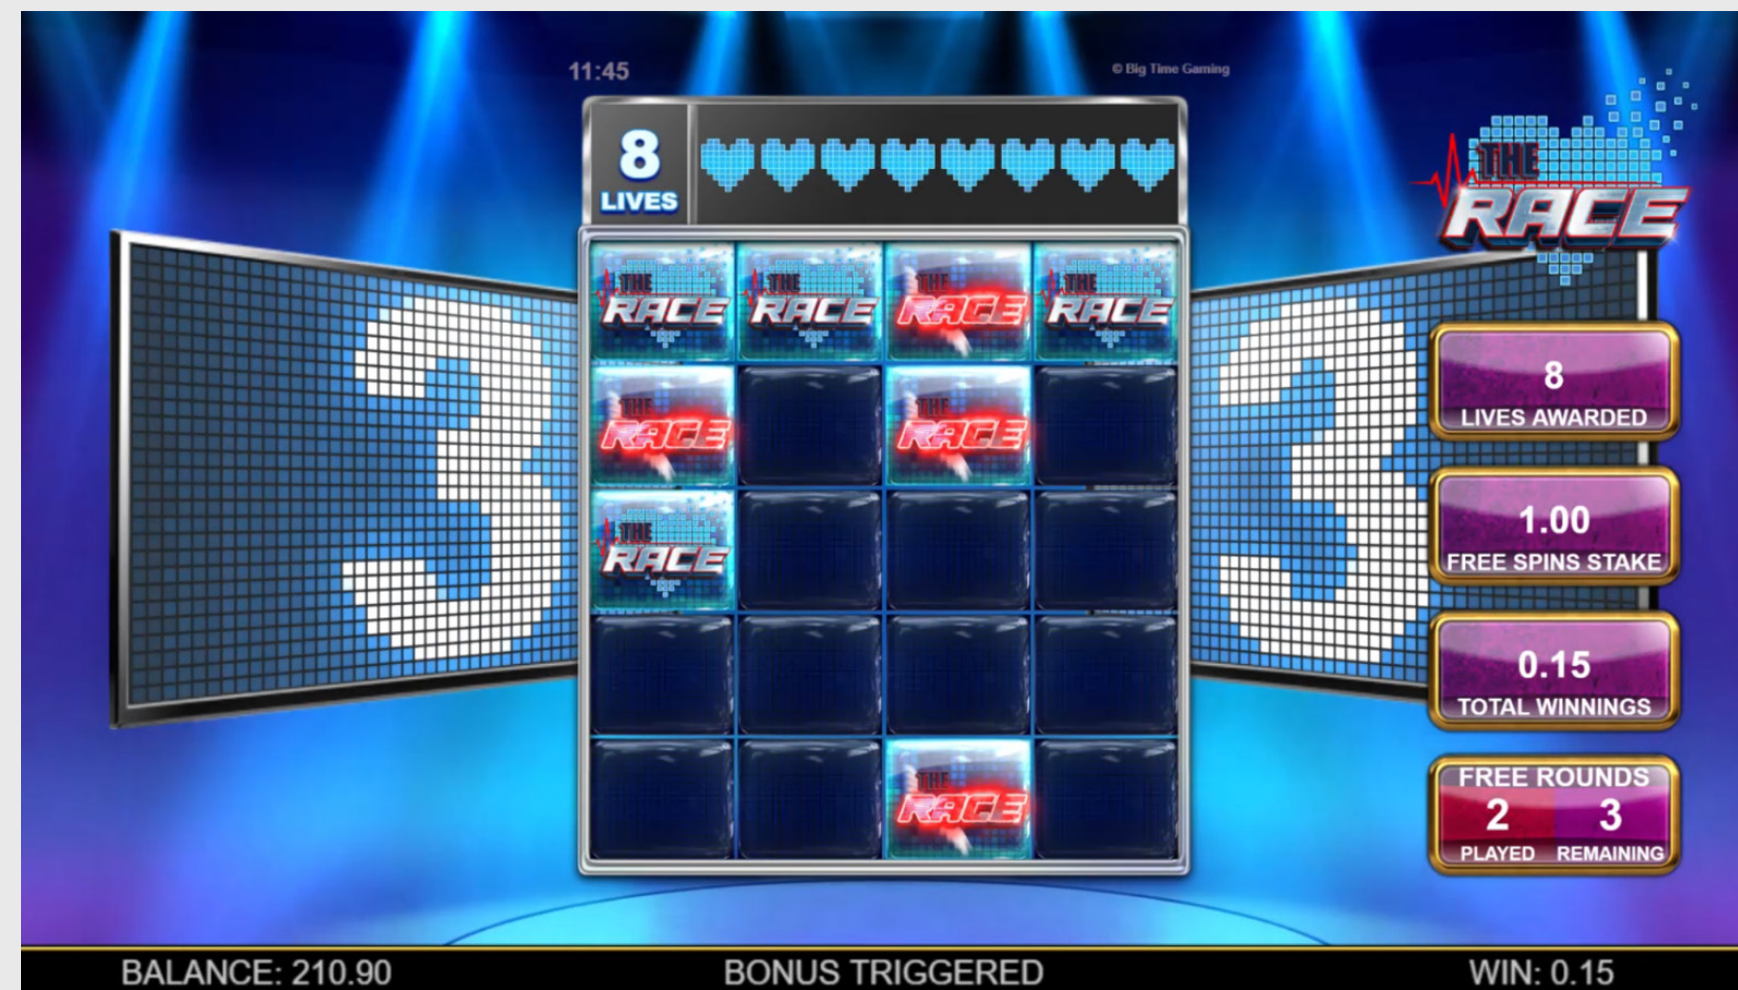

게임 기능

하트 보너스 + 무료 스피ن

3개의 스캐터로 심장이 목까지 올라가게 하며 하트 보너스에 진입하면 화면까지 올라올 수도 있습니다! 4x5 그리드에서 제공하는 3회 스피ンを 누리며 무료 스피ンを 계속할 수 있는 목숨을 찾으세요. 하트가 스피ن 카운터에 랜딩할 때마다 3회 스피ن까지 초기화되며 아무런 개선 요소가 없이 완료되거나 20개 하트를 모두 지급합니다.

무료 스피인에 진입하면 와일드를 받게 됩니다! 하트에 최대한 오래 유지하여 무제한 스피인 잠재력을 최대한 끌어내세요. 와일드 복제로 릴에 추가된 어떤 와일드든 최대 5배의 승수가 부여되어 당첨금을 정말 흥미롭게 만들 수 있습니다! 무제한 당첨 승수와 짝을 만들면 아드레날린 중독자조차도 이러한 폭발적인 액션을 따라가기 위해 달리게 될 것입니다.