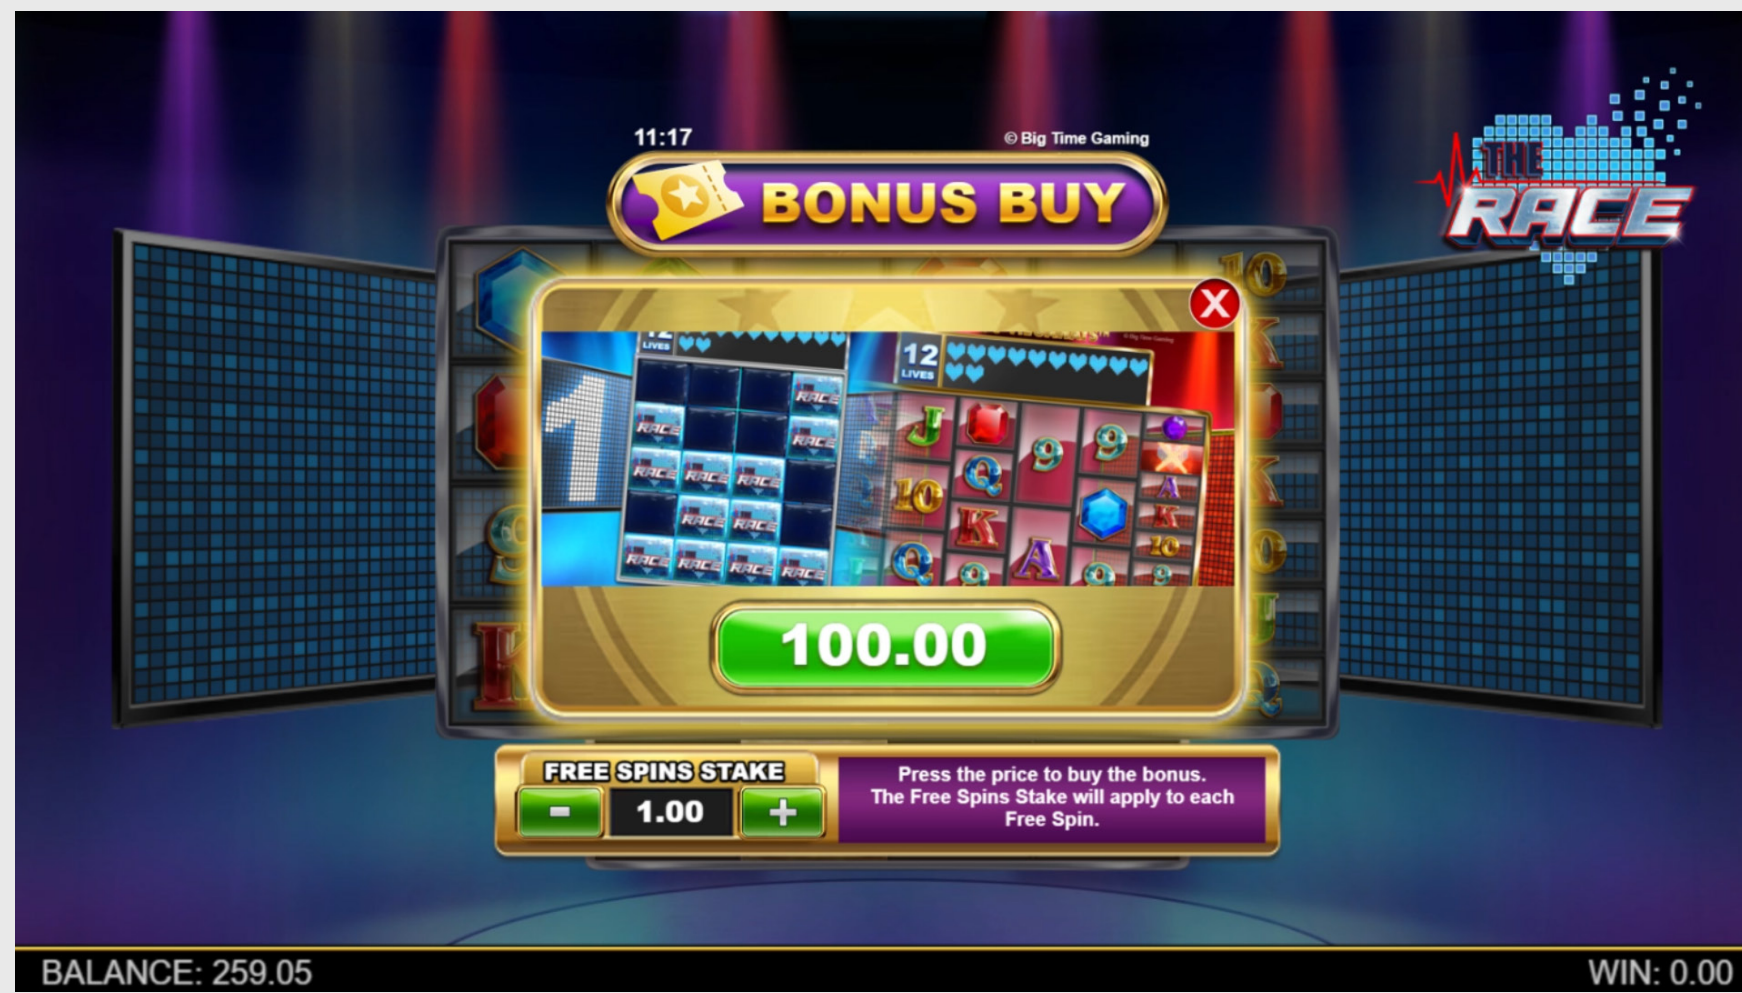

게임 기능

보너스 구매™

쫓아가는 스킬을 만끽하고 싶으신가요? 보너스 구매 아이콘을 눌러 100배 판돈으로 무료 스피ンを 구매하고 바로 플레이하세요!