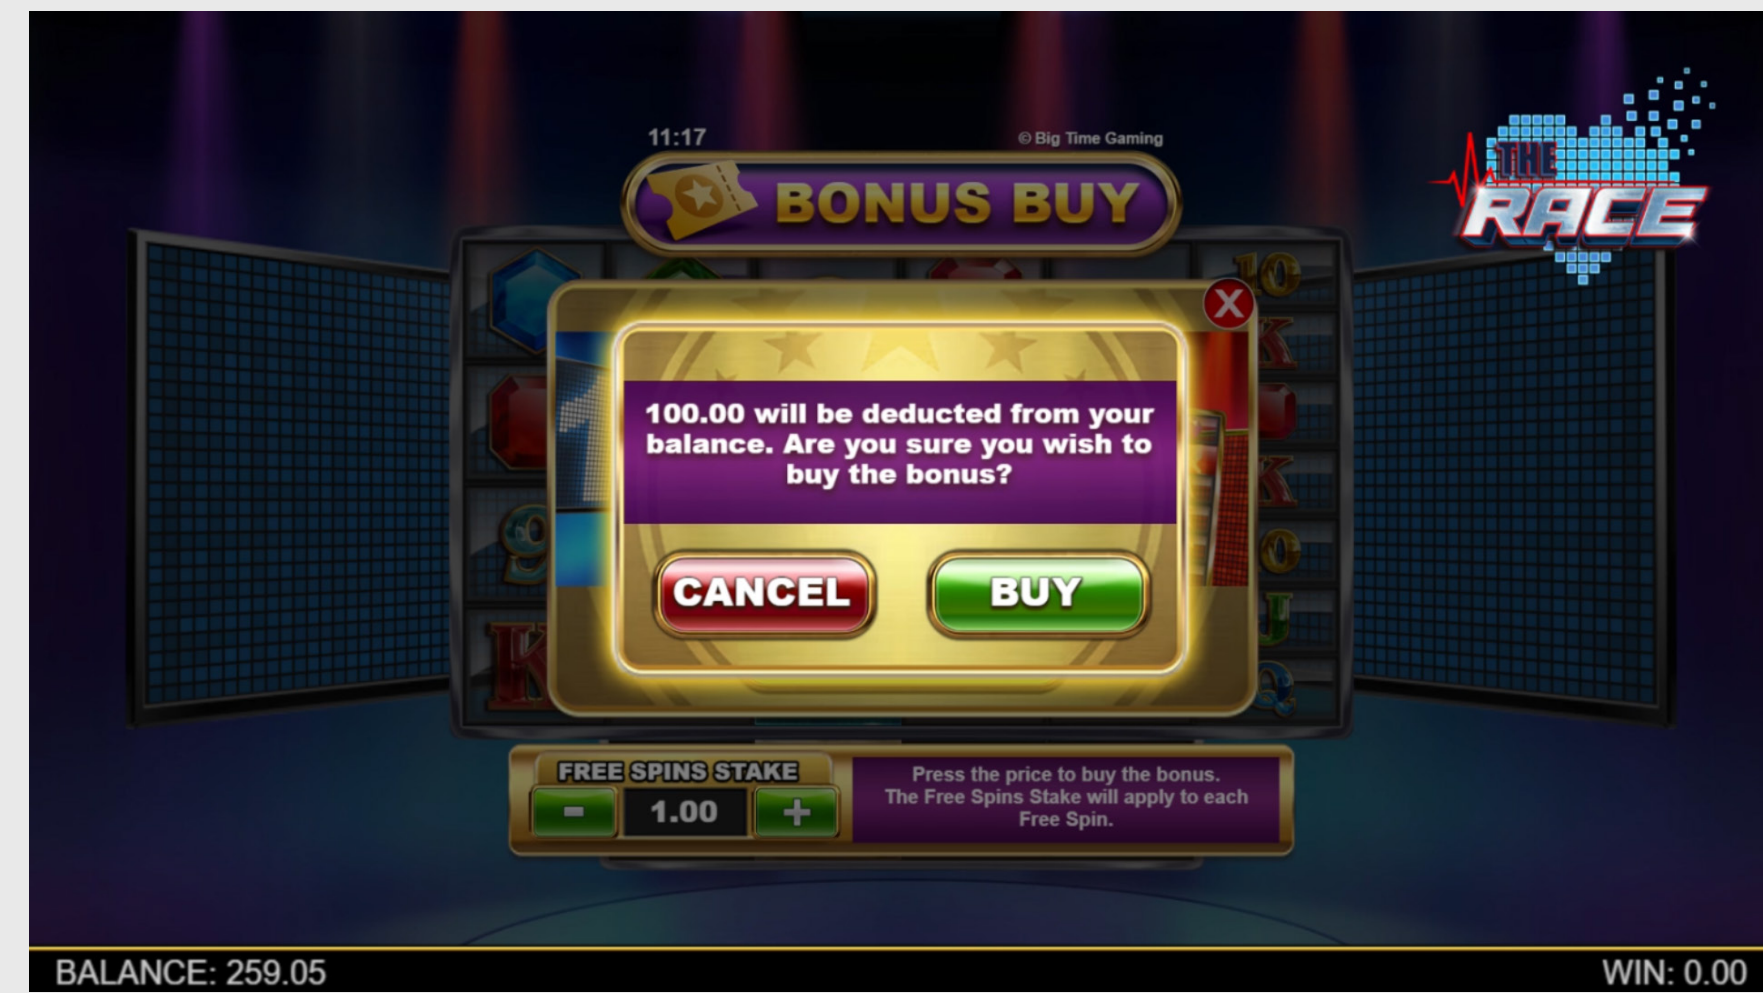

게임 기능

보너스 구매™

쫓아가는 스킬을 만끽하고 싶으신가요? 보너스 구매 아이콘을 눌러 100배 판돈으로 무료 스피ンを 구매하고 바로 플레이하세요!